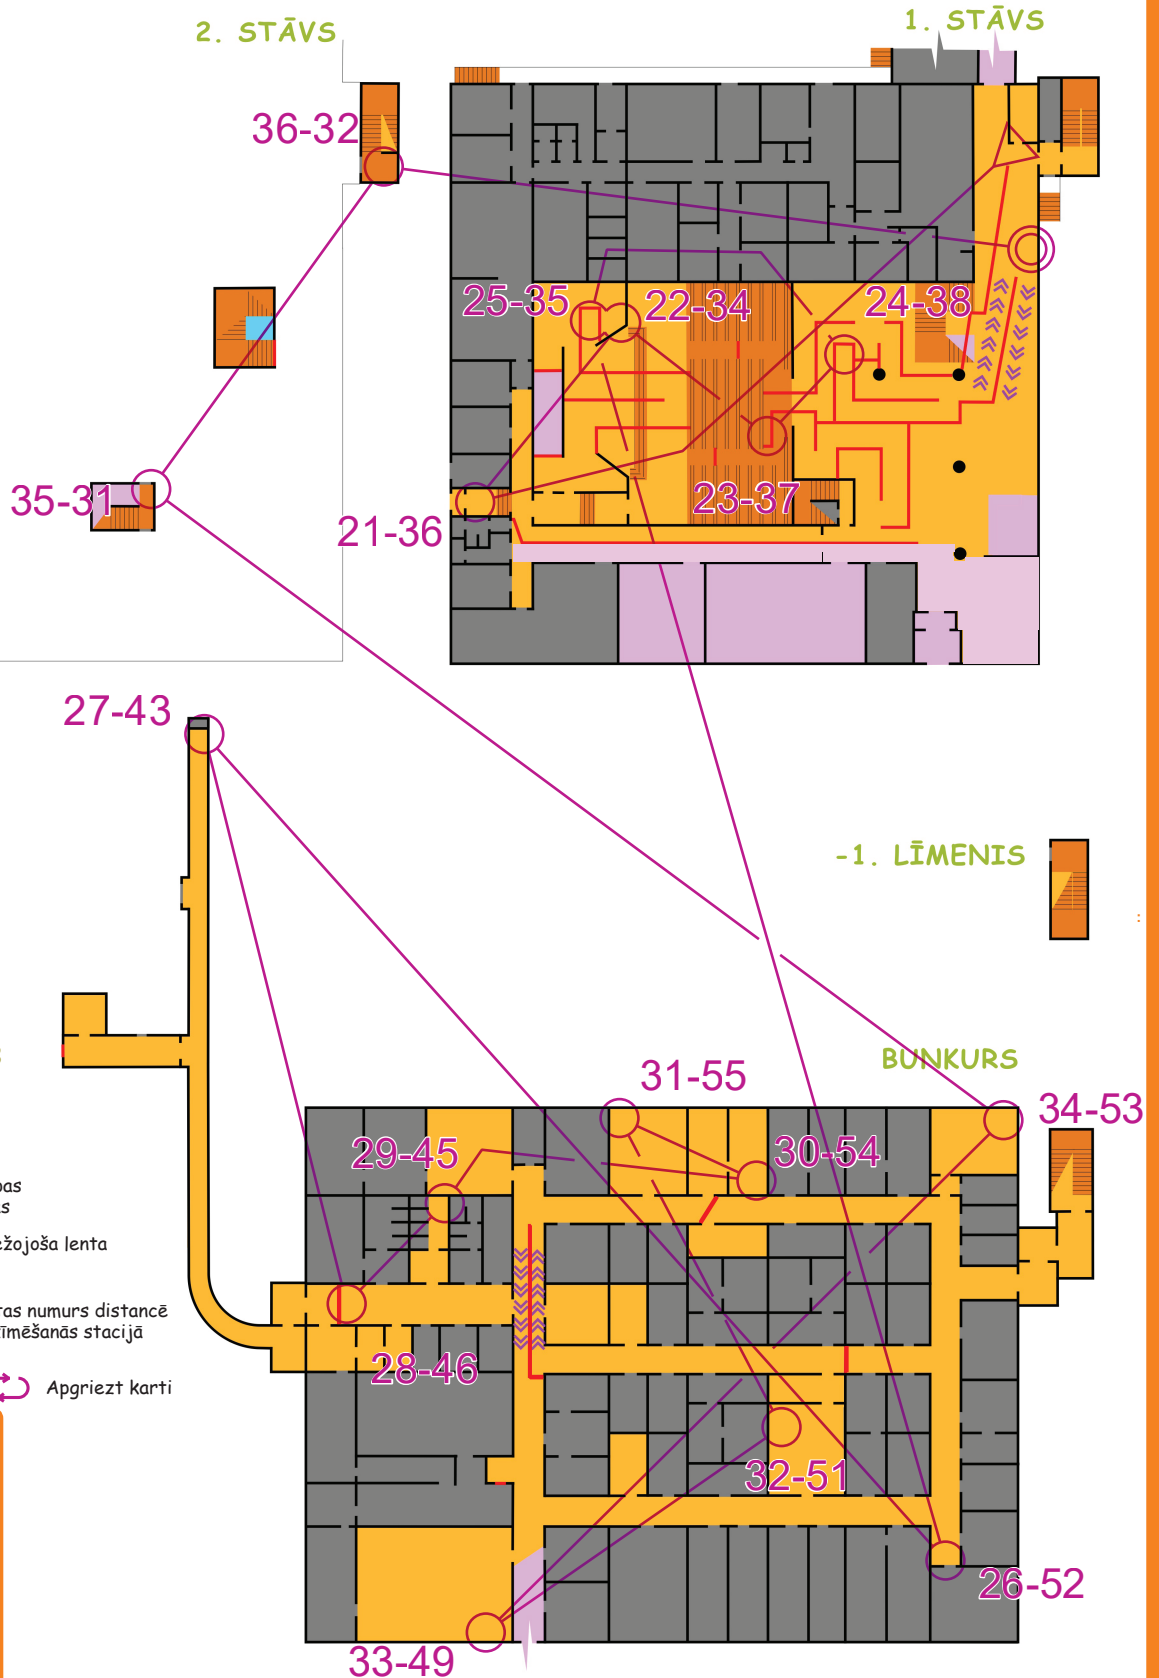

### Telpu orientēšanās apzīmējumi:

- Kāpgutelpas
- Trepes
- Sacensībām atvērtas telpas
- Sacensībām slēgtas telpas
- Sienas, stabi
- Aizliegts šķērsot, norobežojoša lenta
- Aizliegtā zona
- Starts
- Kontrolpunkts, tā kārtas numurs distancē un paša KP numurs atzīmēšanās stacijā
- Finišs
- Obligātais virziens
- Apgriezti karti

### Telpu orientēšanās apzīmējumi:

- Kāpgutelpas
- Trepes
- Sacensībām atvērtas telpas
- Sacensībām slēgtas telpas
- Sienas, stabi
- Aizliegts šķērsot, norobežojoša lēta
- Aizliegtā zona
- Starts
- Kontrolpunkts, tā kārtas numurs distancē un paša KP numurs atzīmēšanās stacijā
- Finišs
- Obligātais virziens
- Apgriezti karti