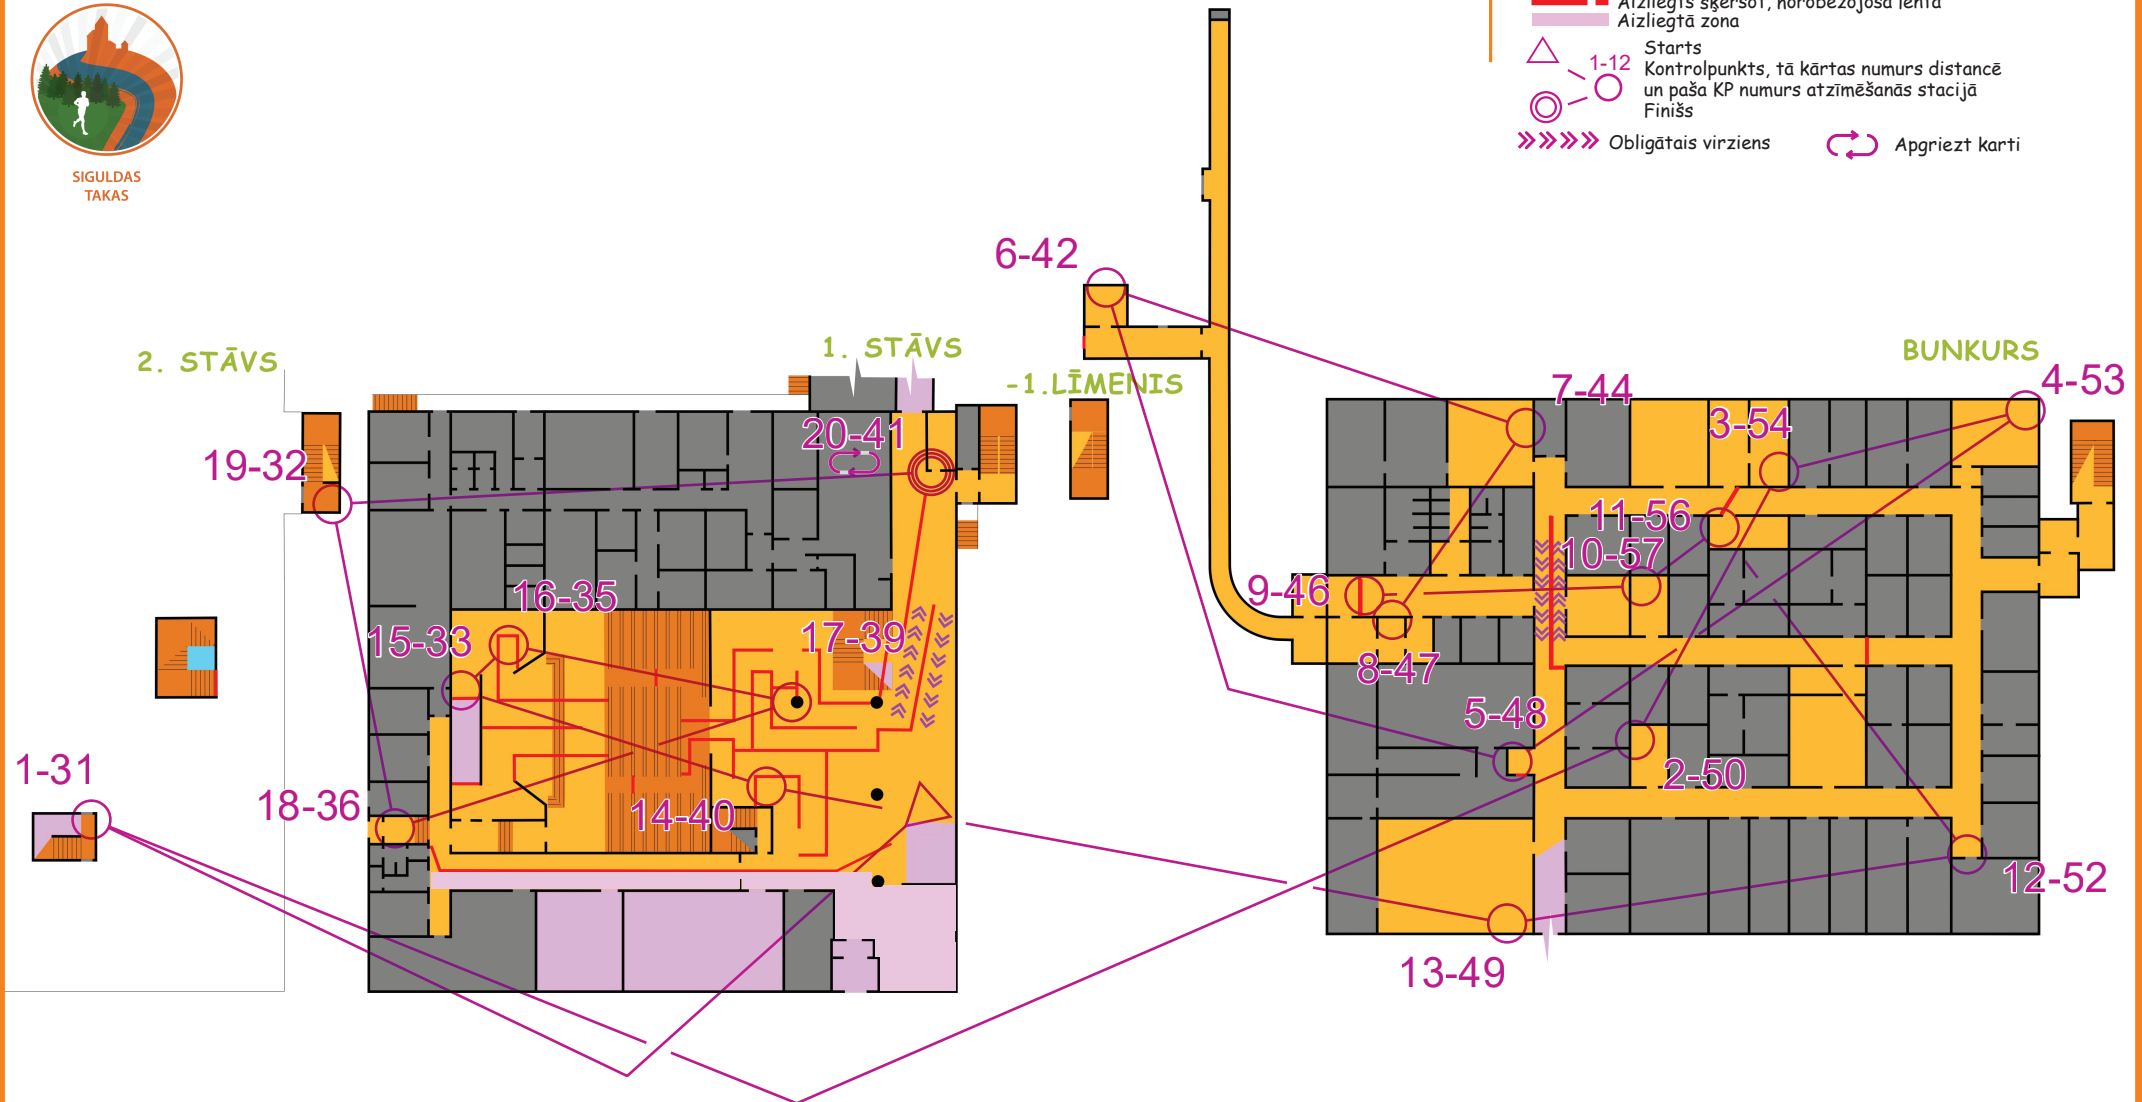

### Telpu orientēšanās apzīmējumi:

- Kāpgutelpas
- Trepes
- Sacensībām atvērtas telpas
- Sacensībām slēgtas telpas
- Sienas, stabi
- Aizliegts šķērsot, norobežojoša lenta
- Aizliegtā zona
- Starts
- Kontrolpunkts, tā kārtas numurs distancē un paša KP numurs atzīmēšanās stacijā
- Finišs
- Obligātais virziens
- Apgriezti karti

### Telpu orientēšanās apzīmējumi:

- Kāpgutelpas
- Trepes
- Sacensībām atvērtas telpas
- Sacensībām slēgtas telpas
- Sienas, stabi
- Aizliegts šķērsot, norobežojoša lēta
- Aizliegtā zona
- Starts
- Kontrolpunkts, tā kārtas numurs distancē un paša KP numurs atzīmēšanās stacijā
- Finišs
- Obligātais virziens
- Apgriezti karti