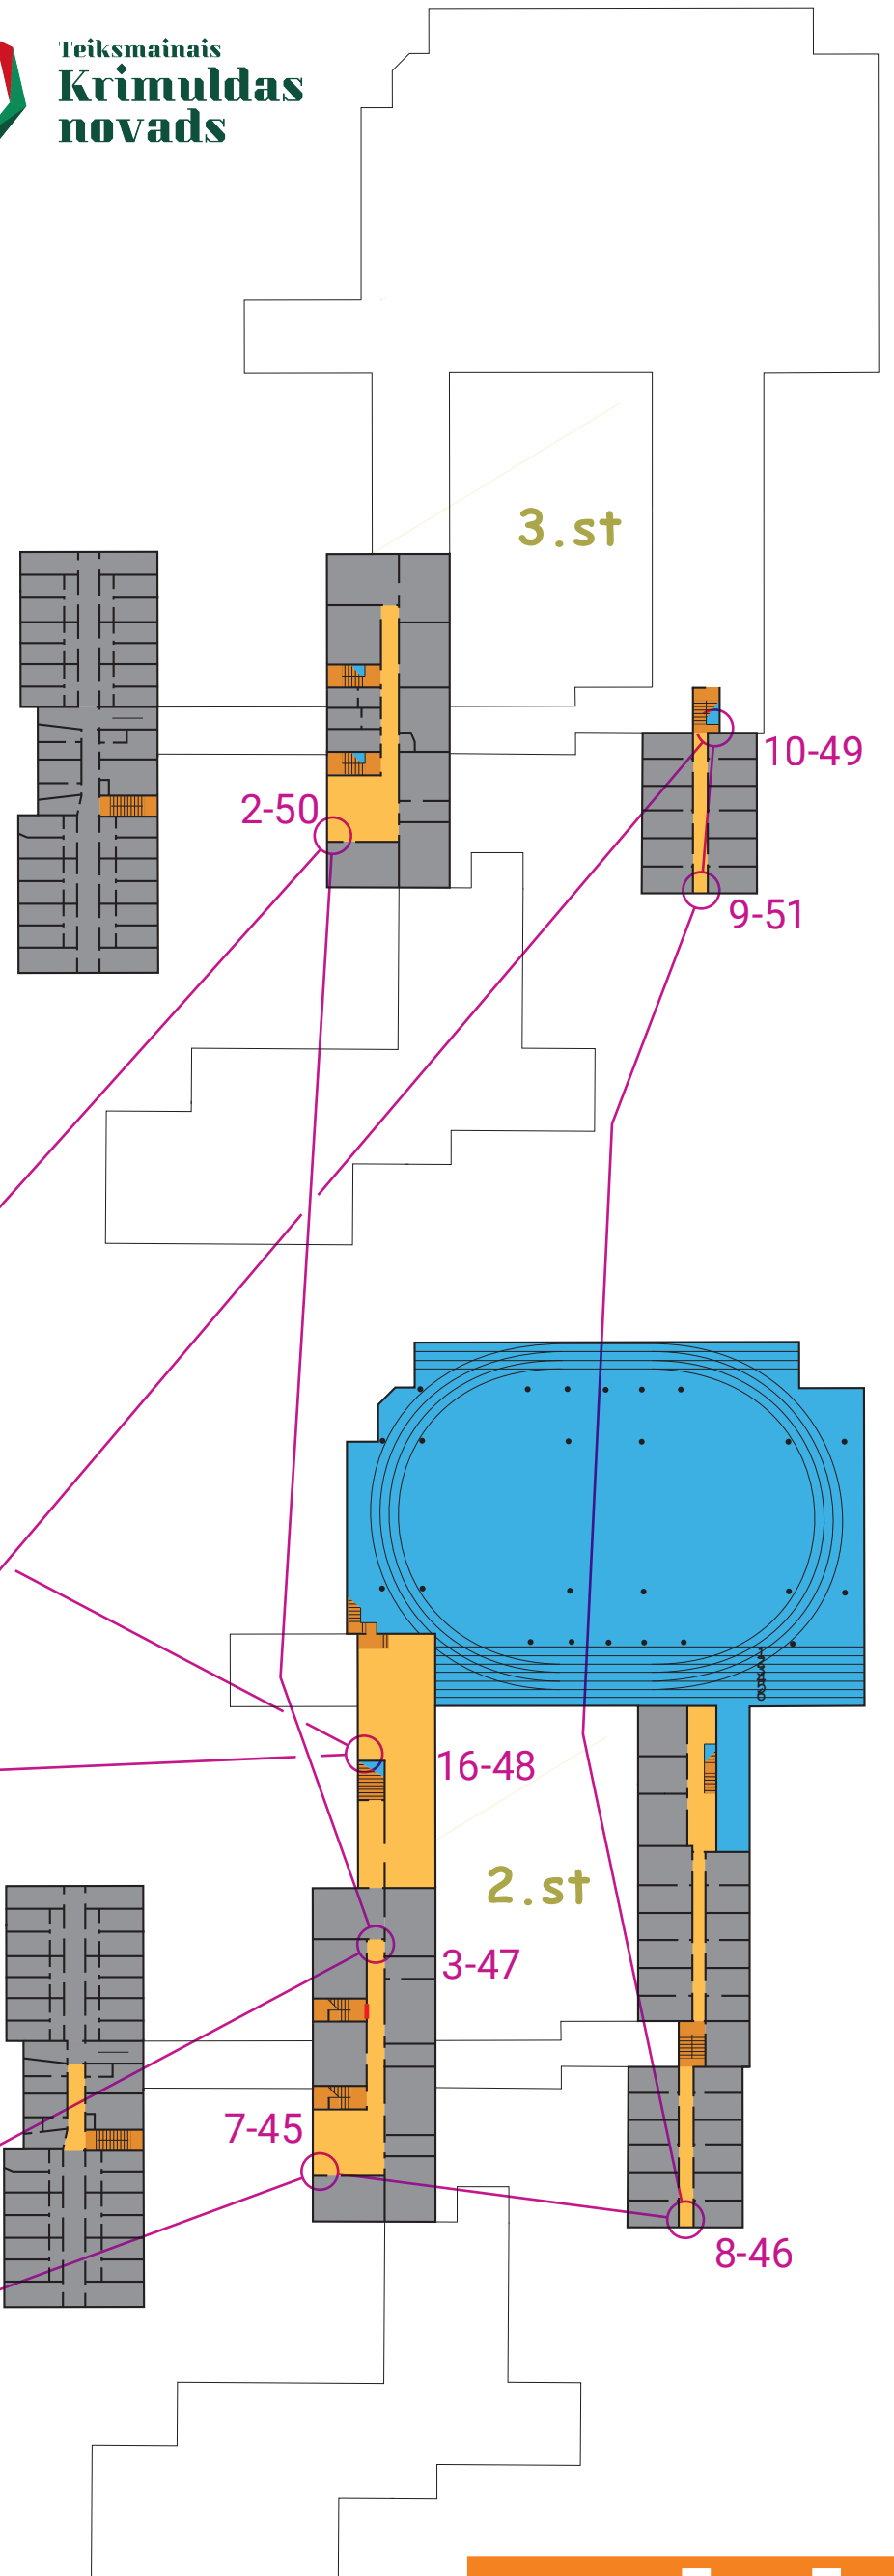

## Telpu orientēšanās apzīmējumi:

- Ārtriji, telpas bez grīdas
- Kāpgutelpas
- Trepes
- Sacensībām atvērtas telpas
- Sacensībām slēgtas telpas
- Sienas, stabi
- Aizliegts šķērsot, norobežojoša lenta
- Tīkls ap sporta laukumu
- Aizliegtā zona
- Starts
- Kontrolpunkts, tā kārtas numurs distancē un paša KP numurs atzīmēšanās stacijā
- 1-12
- Finišs
- Obligātais maršruts distancē
- Obligātais virziens

Karti zīmēja: Valdis Janovs (2020)

Distances plānoja: Liene Korņejeva

IESĀCĒJU