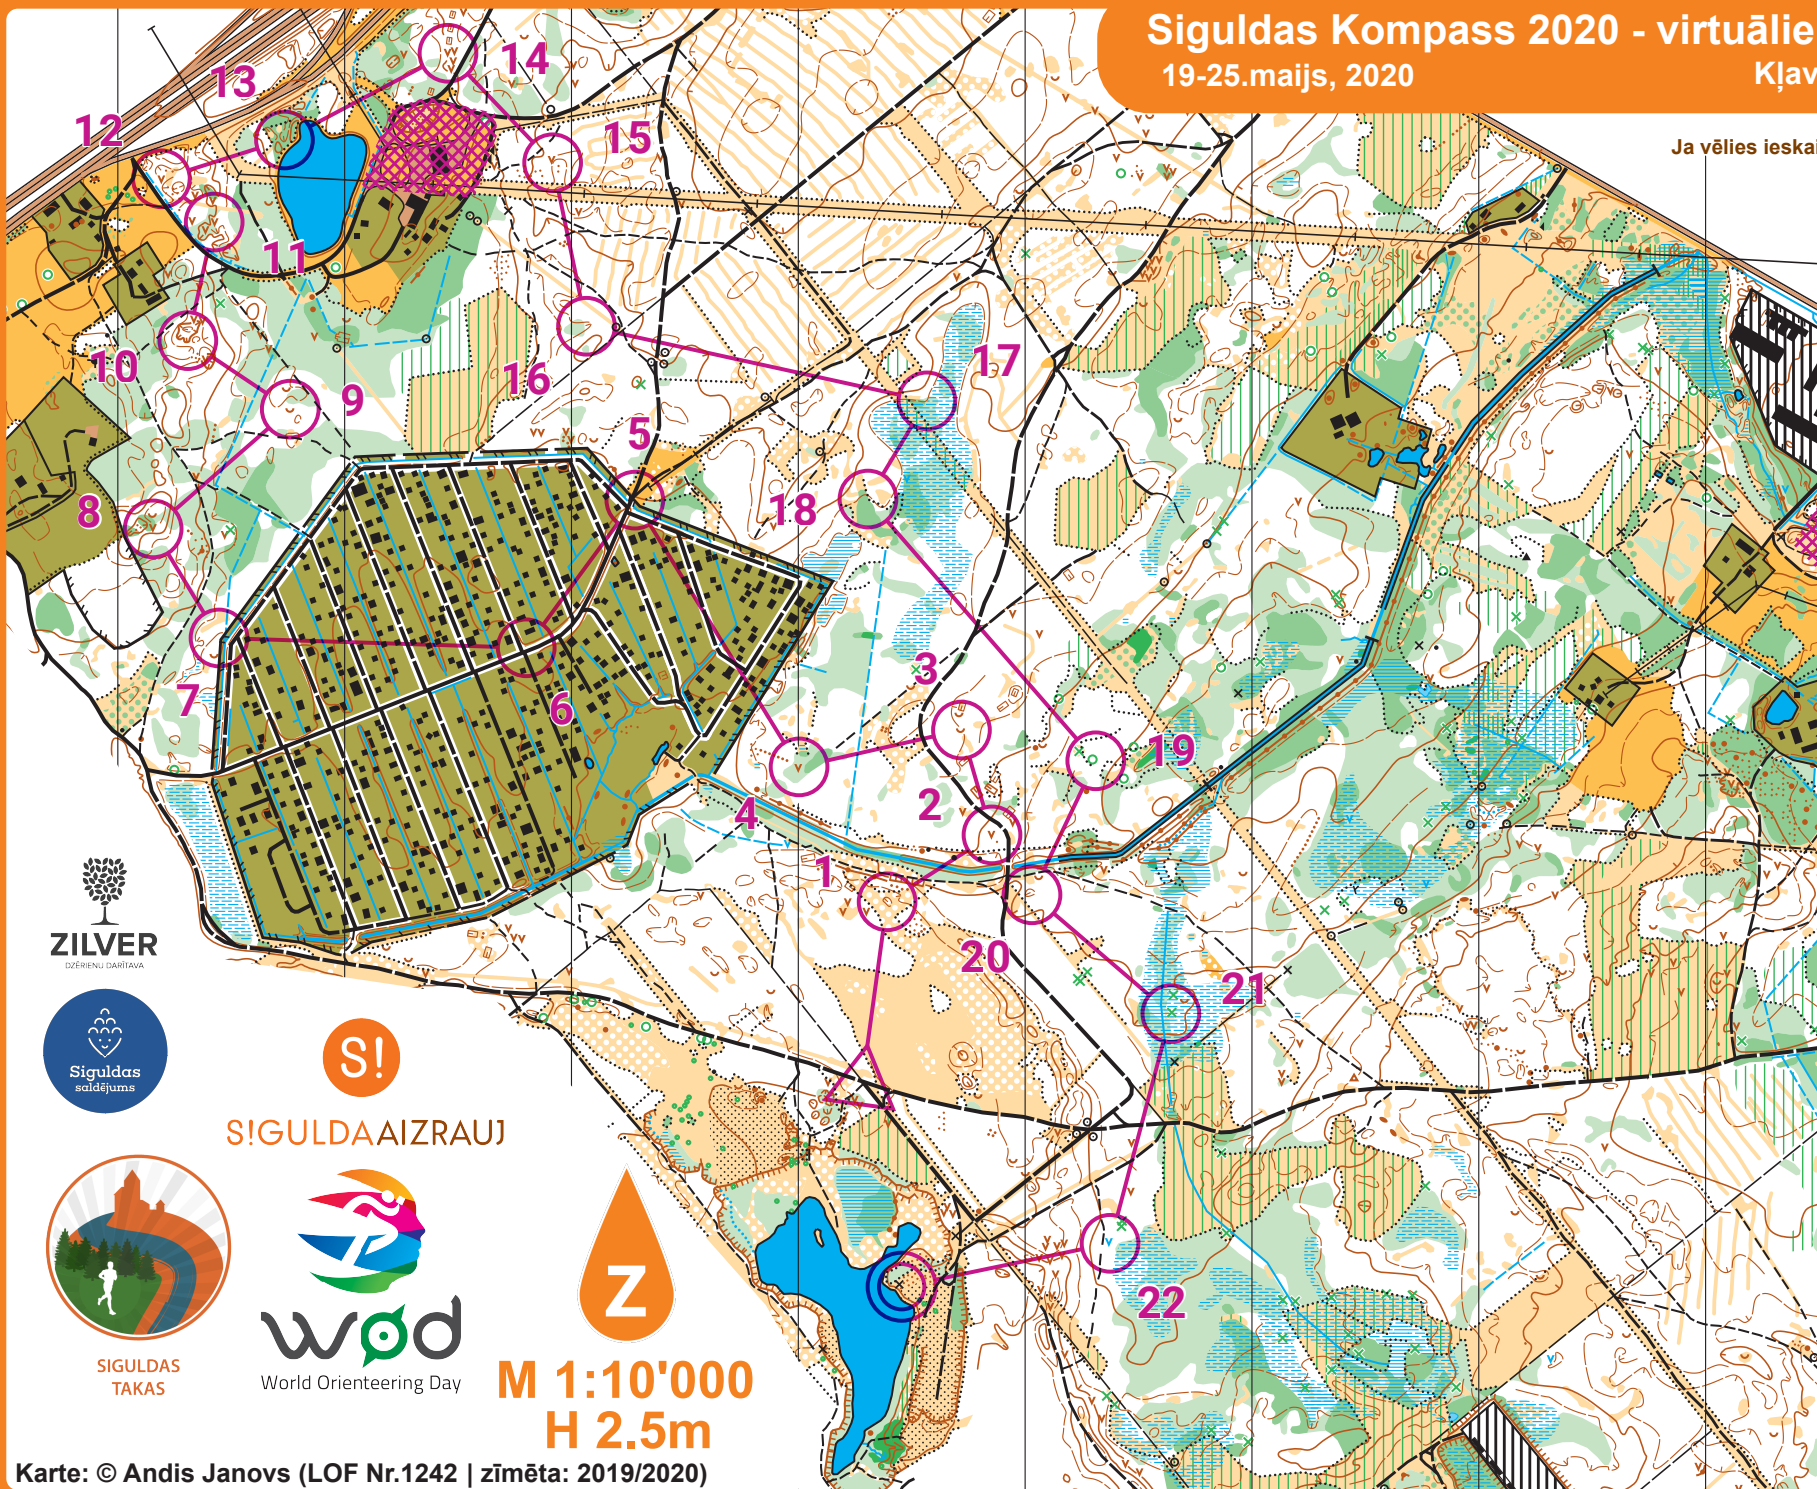

Siguldas Kompas 2020 - virtuālie treniņi - 10.kārta

19-25.maijs, 2020

Kļavas - Sēņīte - Inčuklans

Ja vēlies ieskaitītu rezultātu, ieliec savu GPS:
rg.siguldastakas.lv

10.kārta - Kļavas ciems

	Videjā	5.6 km	
▷			
1	59	⊖	
2	60	∨	
3	61	∪	
4	31	∨	
5	32	∟	T
6	33	∟	L
7	34	∟	<
8	35	∨	
9	36	∪	
10	37	∩	⊖
11	38	∨	
12	39	∨	
13	40	∩	⊖
14	41	∨	
15	62	∨	
16	63	∩	⊖
17	45	≡	⊖
18	46	∟	<
19	47	∟	
20	48	⊖	
21	49	⊗	
22	56	∩	

⊗ 280 m ⊗

SIGULDAAIZRAUJ

M 1:10'000
H 2.5m