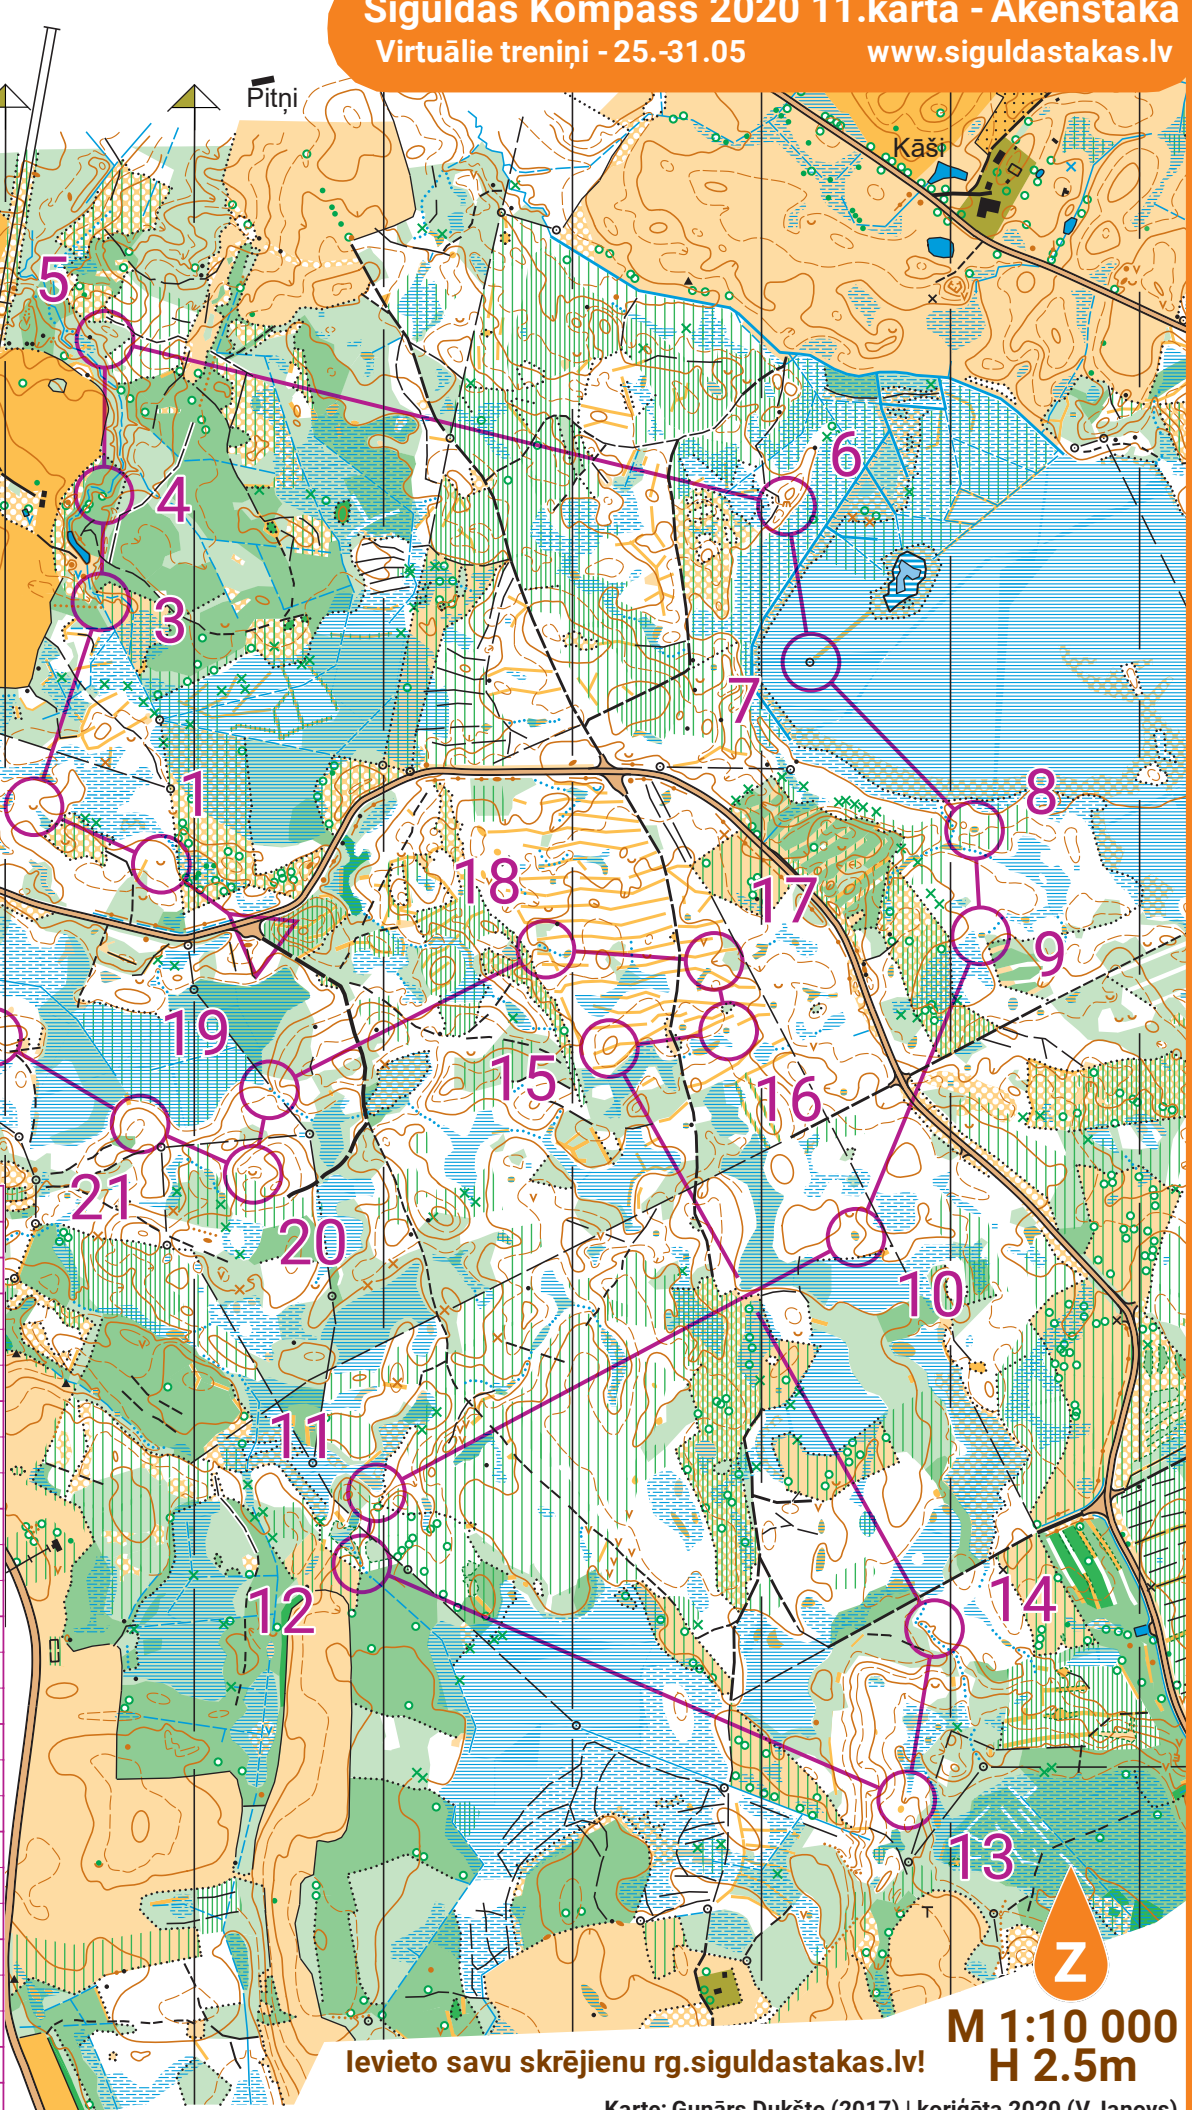

SIGULDAS
TAKAS

SIGULDA AIZRAUJ

K.Šķeistēni

ZILVER

Irbītes

L.Šķeistēni

Kompass 11.k Akenstaka			
Garā	7.3 km		
▷			
1	43	U	
2	57	U	
3	58	U	U
4	44	U	U
5	45	U	U
6	47	U	
7	48	U	
8	50	U	U
9	51	U	U
10	59	U	U
11	60	U	
12	61	U	
13	62	U	
14	63	U	U
15	56	U	
16	55	U	U
17	52	U	
18	54	U	
19	32	U	U
20	38	U	
21	39	U	U
22	40	U	
⊗	220 m	⊗	

M 1:10 000
H 2.5m

ievieto savu skrējienu rg.siguldastakas.lv/