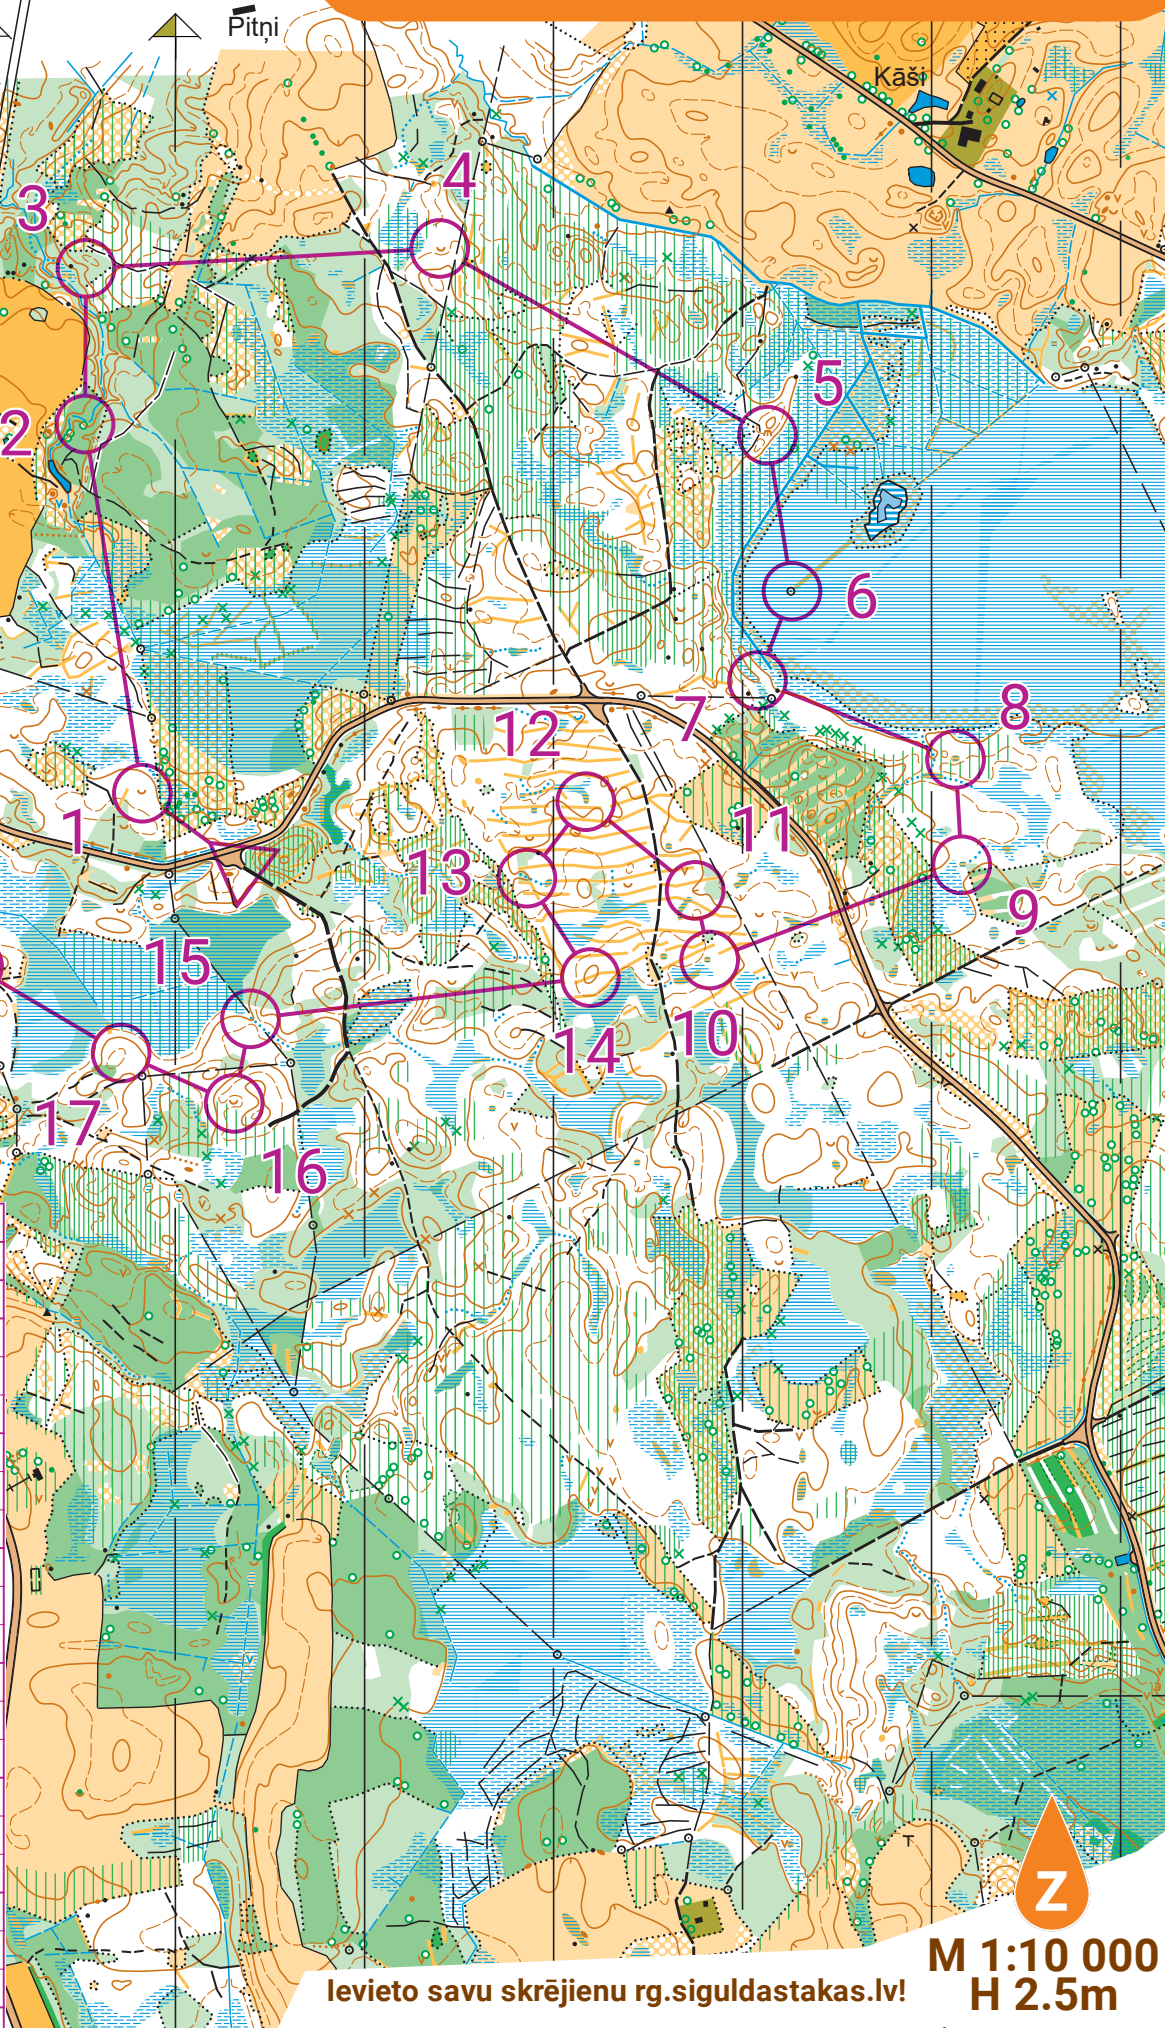

SIGULDAS
TAKAS

SIGULDA AIZRAUJ

K.Šķeistēni

ZILVER
IZDARĪJUMS

Irbītes

L.Šķeistēni

Kompass 11.k Akenstaka				
Vidējā		4.7 km		
▷				
1	43	U		
2	44	↑		○
3	45	∩		○
4	46	U		
5	47	∩		
6	48	⊙		
7	49	∩	≡	Q
8	50	≡	◇	
9	51	≡	◇	
10	55	≡	◇	
11	52	∩		
12	53	≡	◇	○
13	54	∩		
14	56	○		
15	32	∩		○
16	38	U		
17	39	○		○
18	40	∨		
⊗	220 m	⊗		

M 1:10 000
H 2.5m

ievieto savu skrējienu rg.siguldastakas.lv/