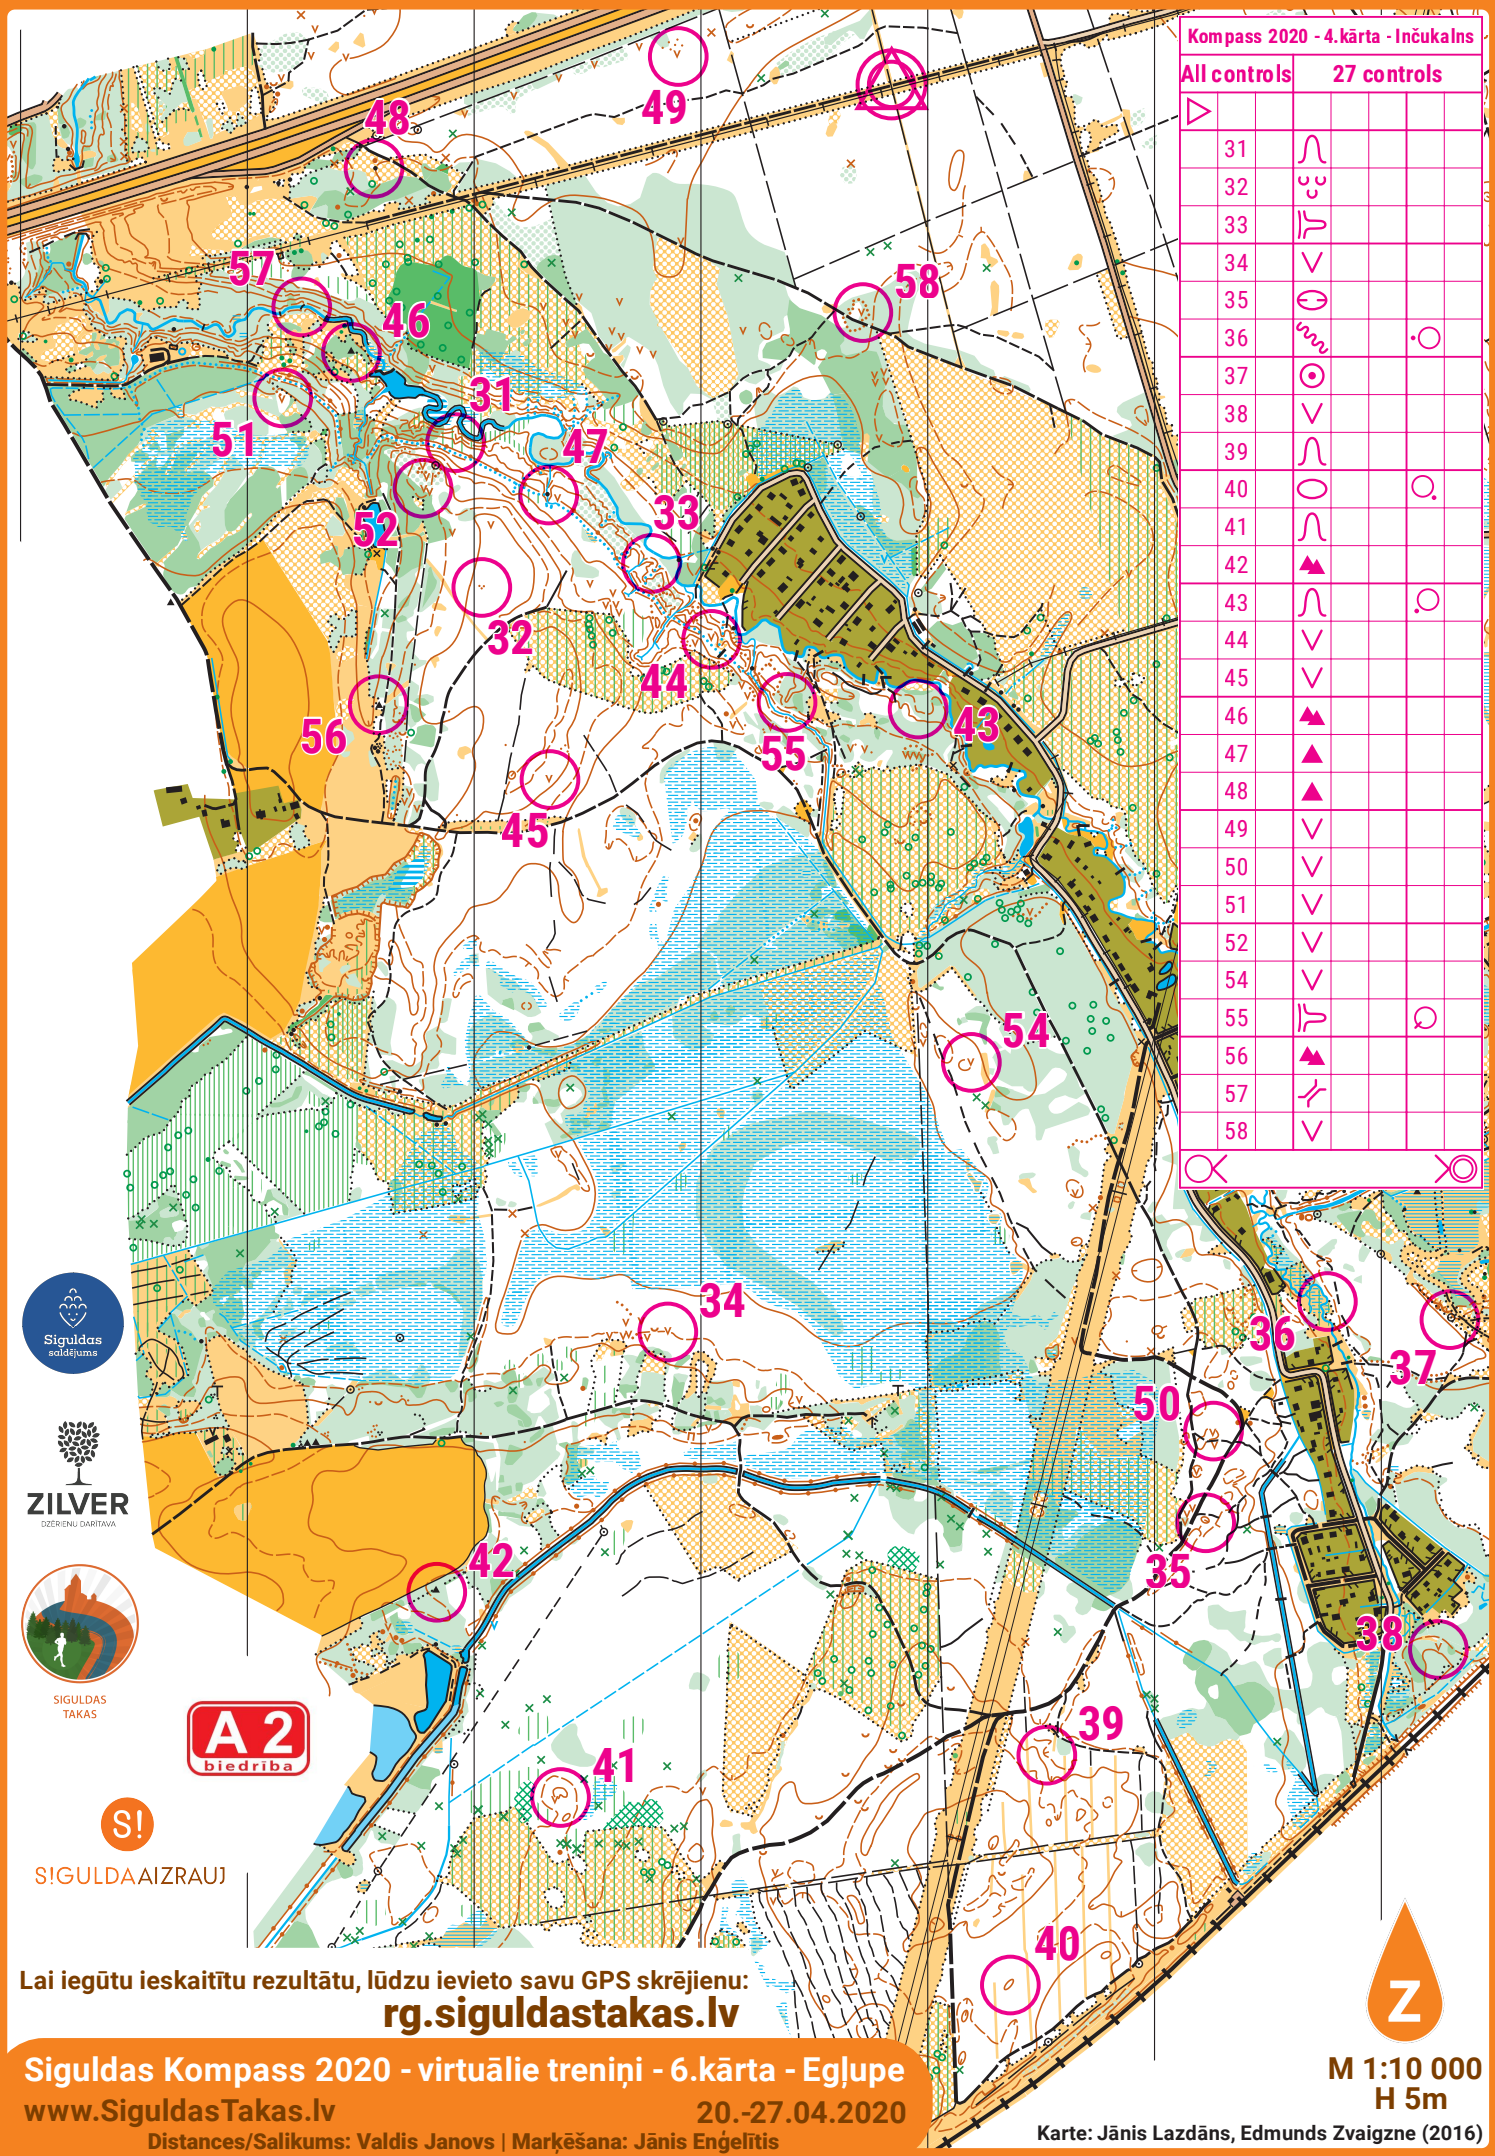

All controls		27 controls	
Control No.	Symbol	Control No.	Symbol
31	∩		
32	∩		
33	∩		
34	∩		
35	∩		
36	∩	○	
37	∩		
38	∩		
39	∩		
40	∩	○	
41	∩		
42	∩		
43	∩	○	
44	∩		
45	∩		
46	∩		
47	∩		
48	∩		
49	∩		
50	∩		
51	∩		
52	∩		
54	∩		
55	∩	○	
56	∩		
57	∩		
58	∩		

SIGULDA AIZRAUJ

Lai iegūtu ieskaitītu rezultātu, lūdzu ievieto savu GPS skrējieni: [rg.siguldastakas.lv](http://rg.siguldastakas.lv)

**Siguldas Kompass 2020 - virtuālie treniņi - 6.kārta - Eglupe**  
[www.SiguldasTakas.lv](http://www.SiguldasTakas.lv) 20.-27.04.2020  
 Distances/Salikums: Valdis Janovs | Marķēšana: Jānis Engelītis

M 1:10 000  
H 5m

Karte: Jānis Lazdāns, Edmunds Zvaigzne (2016)