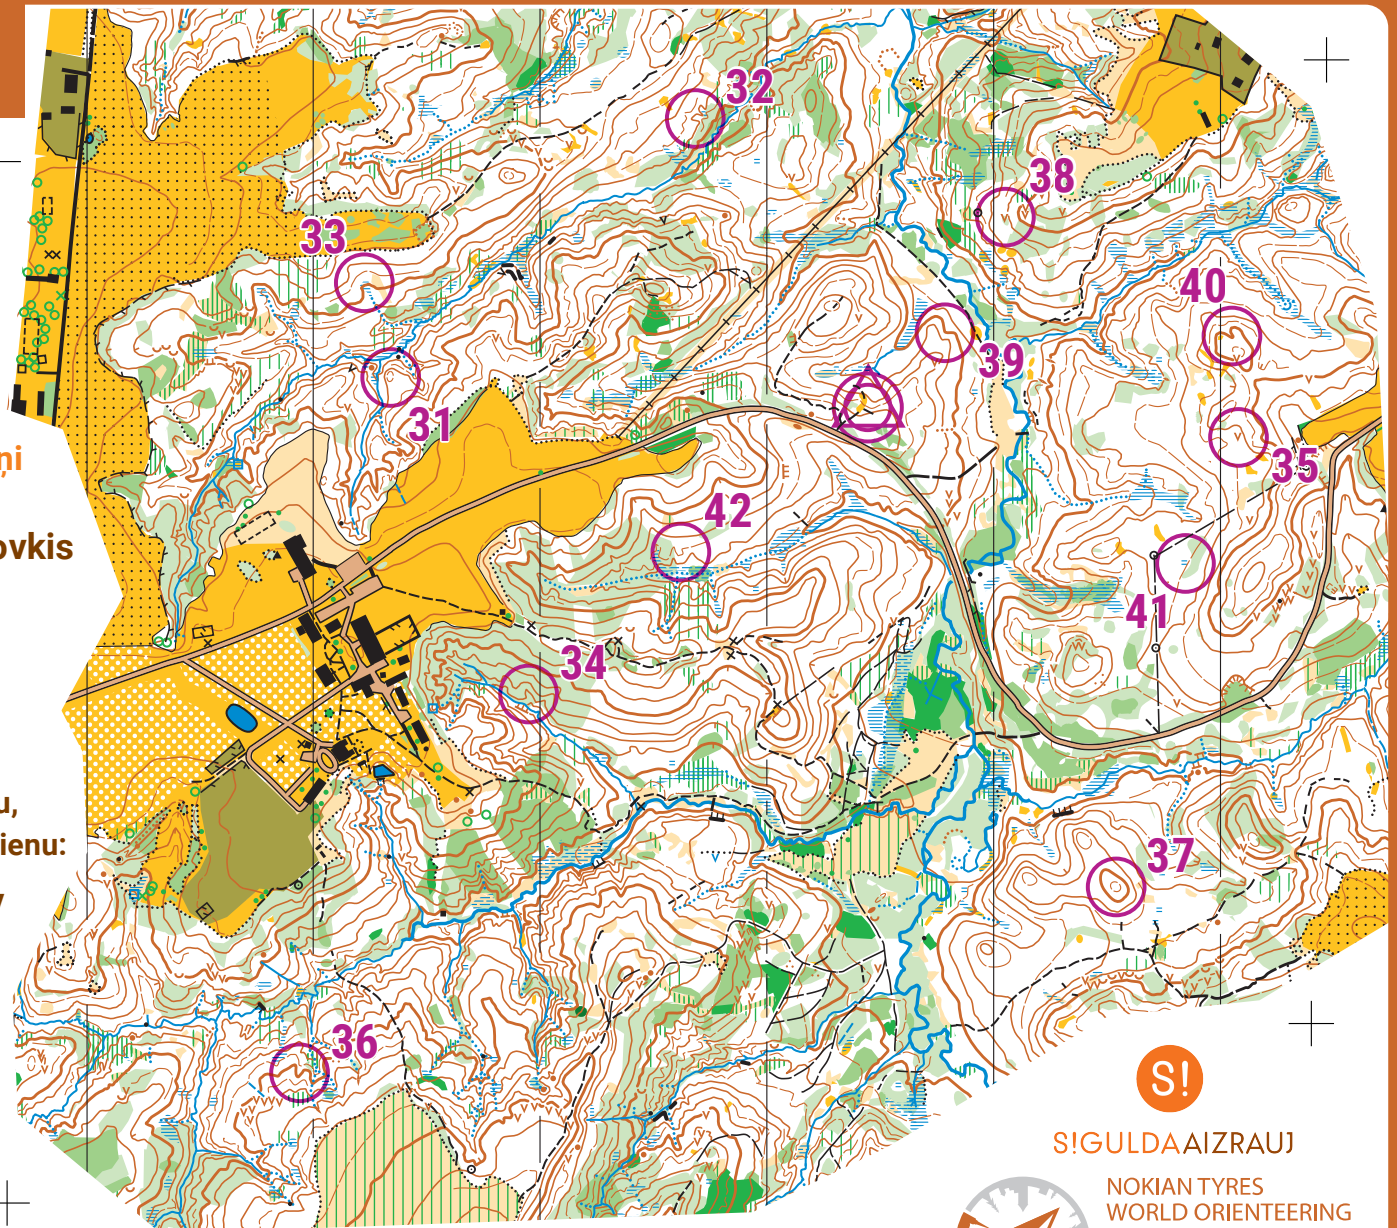

RATNIEKI

scale 1:10'000
contours 5m

Siguldas Kompas 2020 8.kārta - virtuālie treniņi
www.siguldastakas.lv 4.-10.Maijs

Distanču plāns un marķējums: Dagnis Dubrovskis

Kompass 8.kārta - Ratnieki

All controls	12 controls	
▷		
31	○	ñ
32	✓	
33	≡	^
34		
35	∨	1x2
36		
37	○	
38	←	2x2
39	∩	
40	∩	
41	≡	∨
42	→	
⊗		⊗

Course: Indulis Peilāns

Updated: July 2018

Base map: LĢIA LiDAR data

Offset printing: Zaket publishing

You are in Gauja National Park!
We invite you to preserve and respect
the natural and man-made values!

Nature Conservation Agency.

x

Human-made objects

Dangerous Area - Sosnowski Hogweed

S!GULDAAIZRAUJ

NOKIAN TYRES
WORLD ORIENTEERING
CHAMPIONSHIPS
LATVIA | 2018
RIGA | SIGULDA

LATVIJAS ORIENTĒŠANĀS FEDERĀCIJA