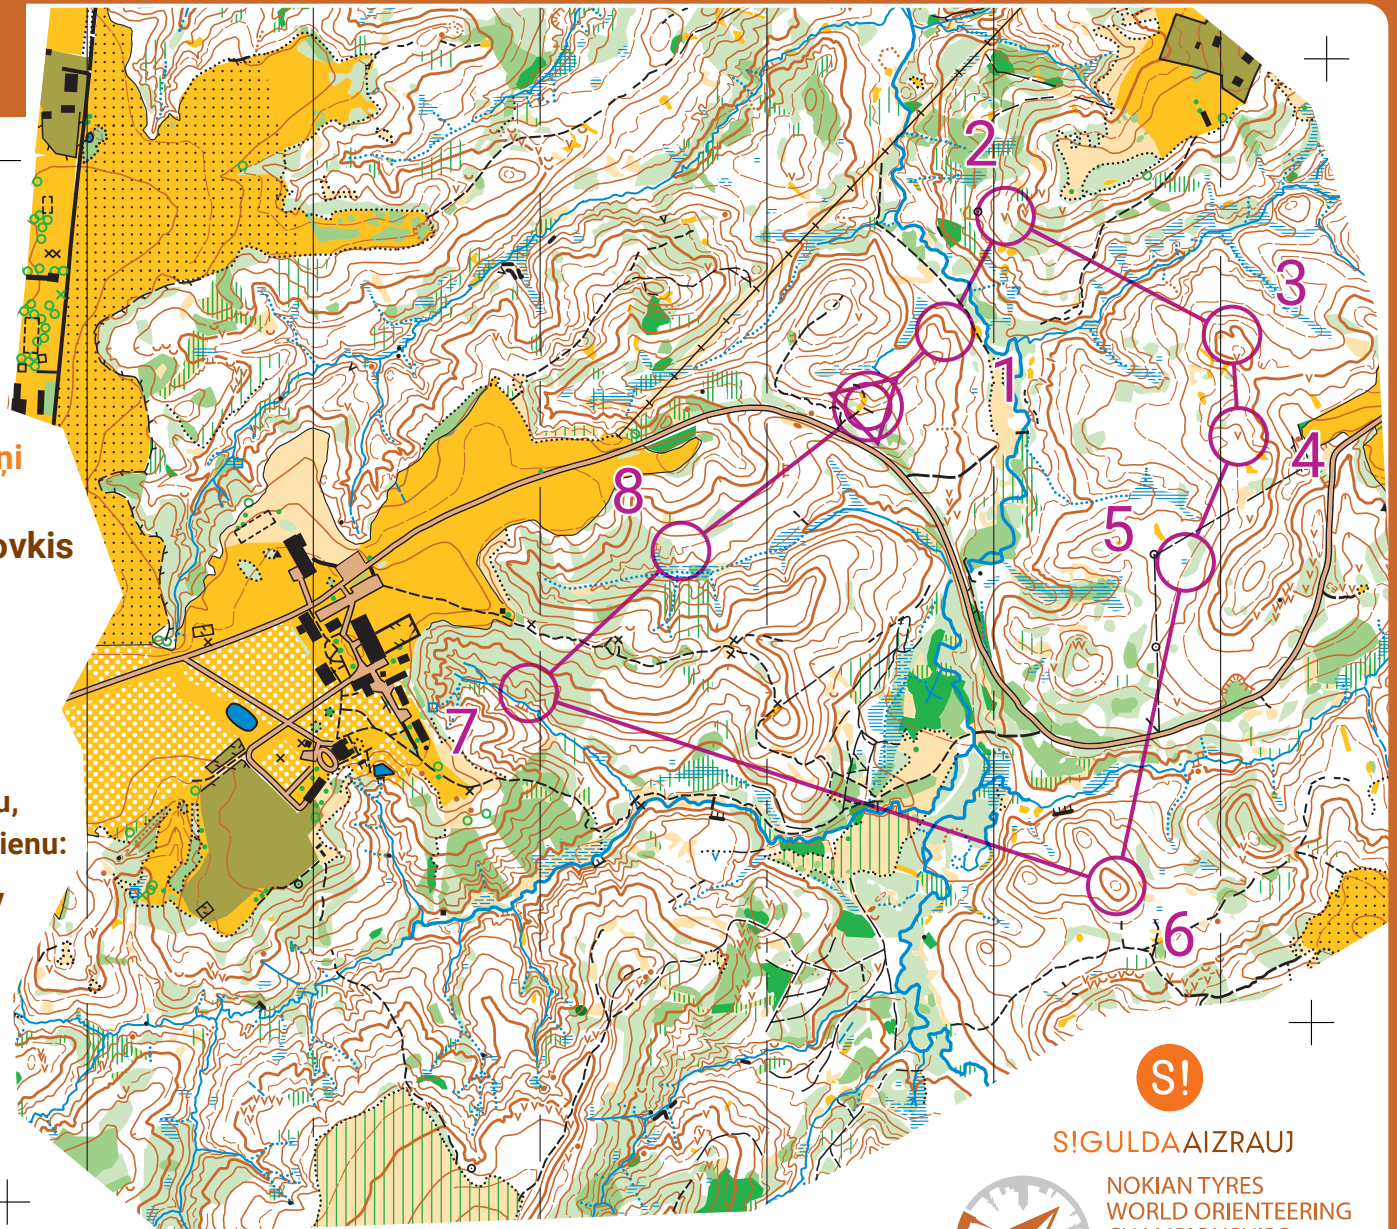

RATNIEKI

scale **1:10'000**
contours **5m**

Siguldas Kompass 2020 8.kārta - virtuālie treniņi
www.siguldastakas.lv 4.-10.Maijs

Distanču plāns un marķējums: Dagnis Dubrovkis

Kompass 8.kārta - Ratnieki			
Īsā	2.8 km		
1 39			
2 38		2x2	
3 40			
4 35		1x2	
5 41			
6 37			
7 34			
8 42			

Lai iegūtu ieskaitītu rezultātu,
lūdzu ievieto savu GPS skrējienu:
rg.siguldastakas.lv

SIGULDAS
TAKAS

ZILVER
EŠĒRIENĀ DABĀVA

LATVIAN ORIENTEERING FEDERATION
Map Nr.: 1205
Mapper: Dagnis Dubrovkis
Course: Indulis Peilāns
Updated: July 2018
Base map: LĢIA LiDAR data
Offset printing: Zaket publishing

You are in Gauja National Park!
We invite you to preserve and respect
the natural and man-made values!
Nature Conservation Agency.

x Human-made objects
Dangerous Area - Sosnowski Hogweed

SIGULDAAIZRAUJ

NOKIAN TYRES
WORLD ORIENTEERING
CHAMPIONSHIPS
LATVIA | 2018
RIGA | SIGULDA

LATVIJAS ORIENTĒŠANĀS FEDERĀCIJA

INTERNATIONAL ORIENTEERING FEDERATION