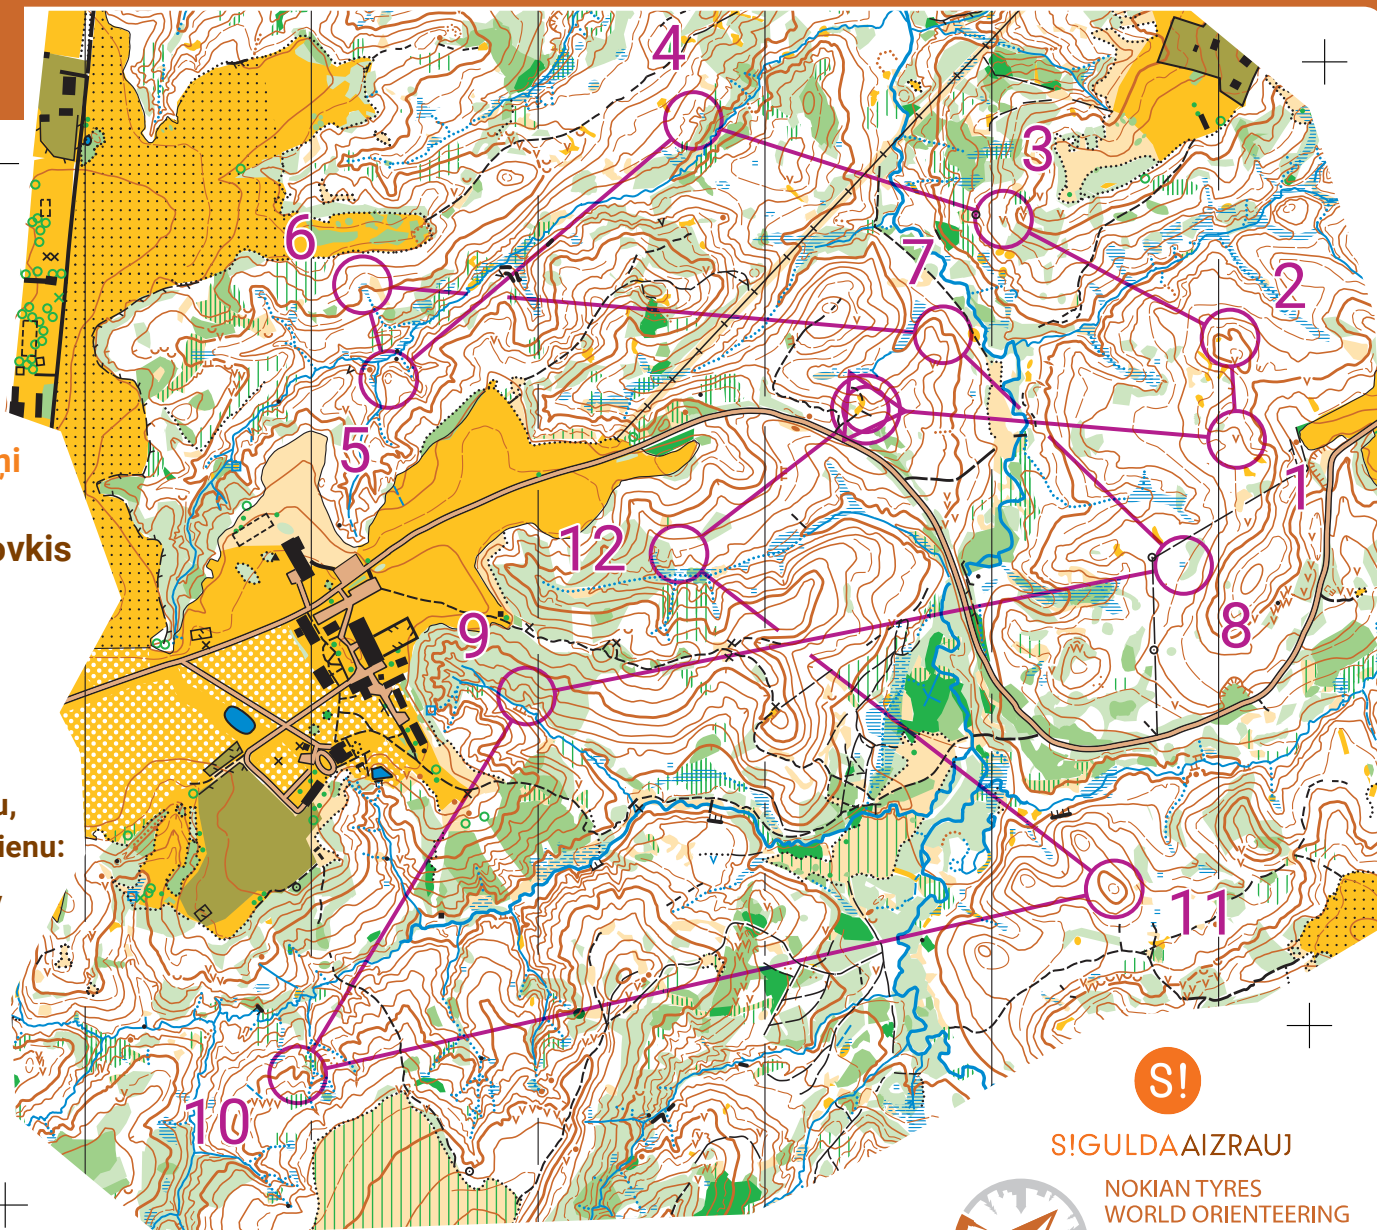

RATNIEKI

scale **1:10'000**
contours **5m**

Siguldas Kompass 2020 8.kārta - virtuālie treniņi
www.siguldastakas.lv 4.-10.Maijs

Distanču plāns un marķējums: Dagnis Dubrovskis

Kompass 8.kārta - Ratnieki				
Garā	6.9 km			
▷				
1	35	∨	1x2	
2	40	∩		
3	38	← ∨	2x2	
4	32	✓ ∩		
5	31	○		Ĥ
6	33	≡		∧
7	39	∩		∩
8	41	≡		∨
9	34	∩		
10	36	∩		
11	37	○		
12	42	→ ∩		
OX	310 m			OX

Lai iegūtu ieskaitītu rezultātu,
lūdzu ievieto savu GPS skrējienu:
rg.siguldastakas.lv

SIGULDAS
TAKAS

ZILVER
EŽERĒNU DABTAVA

x Human-made objects
Dangerous Area - Sosnowski Hogweed

You are in Gauja National Park!
We invite you to preserve and respect
the natural and man-made values!

Map Nr.: 1205

Mapper: Dagnis Dubrovskis

Course: Indulis Peilāns

Updated: July 2018

Base map: LĢIA LiDAR data

Offset printing: Zaket publishing