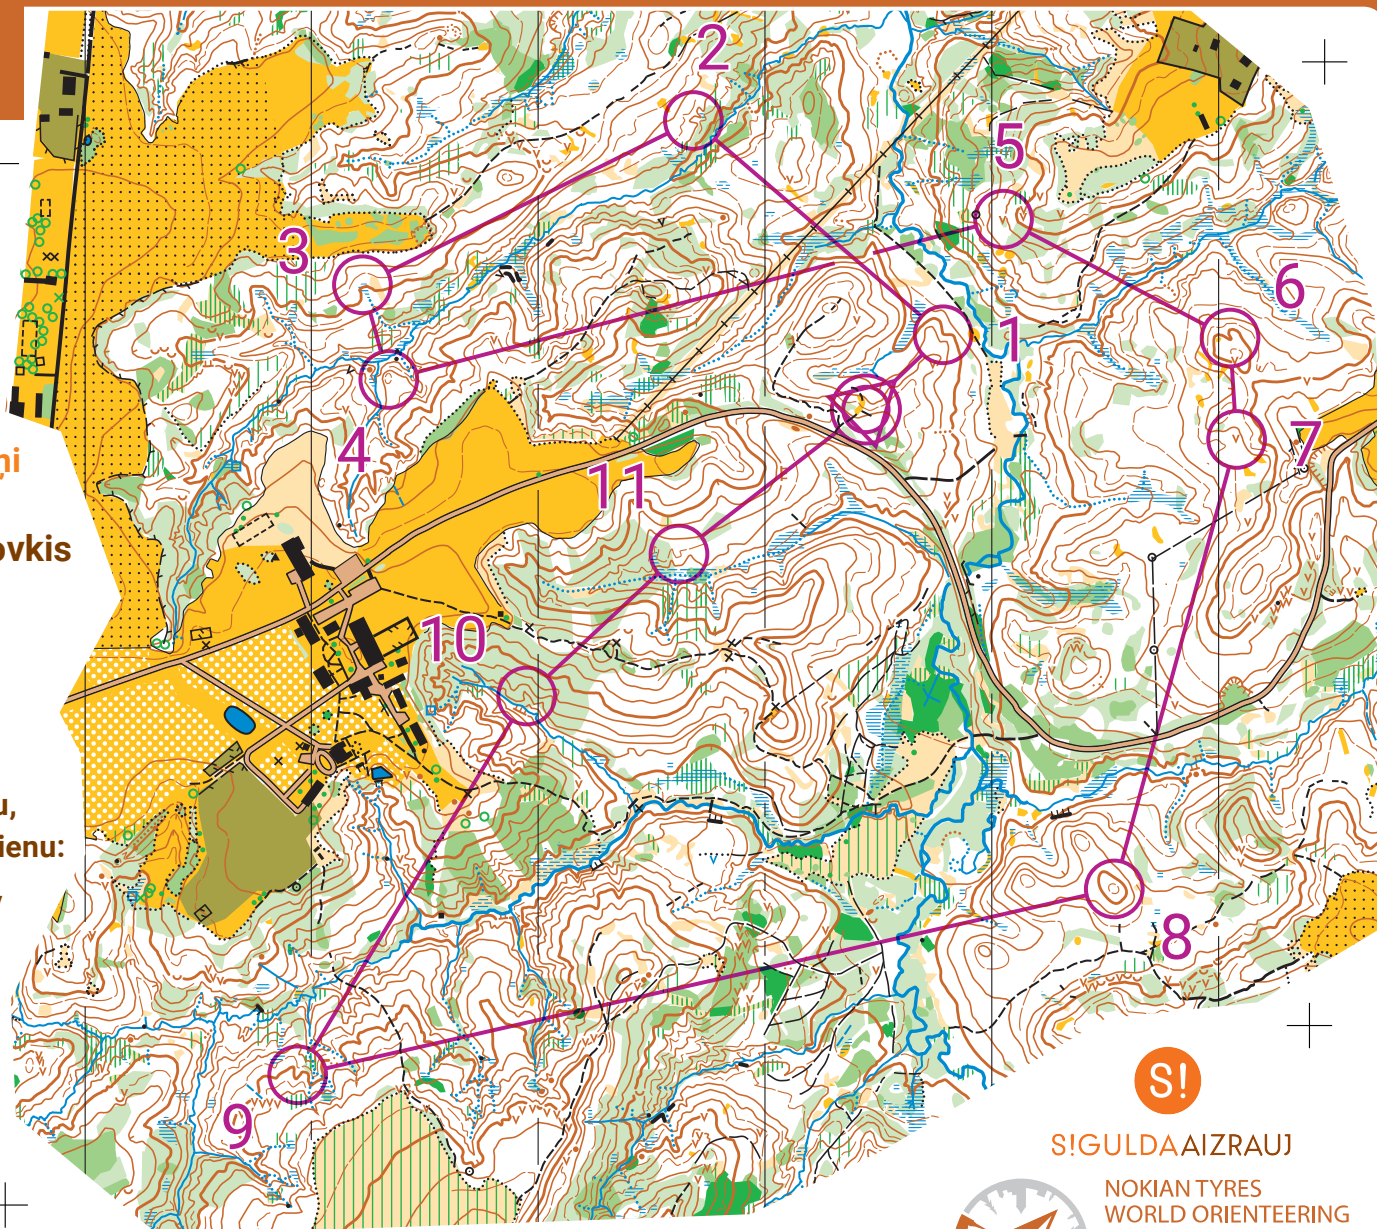

RATNIEKI

scale 1:10'000
contours 5m

Siguldas Kompass 2020 8.kārta - virtuālie treniņi
www.siguldastakas.lv 4.-10.Maijs

Distanču plāns un marķējums: Dagnis Dubrovkis

Kompass 8.kārta - Ratnieki				
Vidējā	5.4 km			
▷				
1	39			
2	32			
3	33			
4	31			
5	38		2x2	
6	40			
7	35		1x2	
8	37			
9	36			
10	34			
11	42			
	310 m			

Lai iegūtu ieskaitītu rezultātu,
lūdzu ievieto savu GPS skrējienu:
rg.siguldastakas.lv

SIGULDAS
TAKAS

Siguldas
saimējums

ZILVER
EŽERĒNU DABTVAI

x Human-made objects
Dangerous Area - Sosnowski Hogweed

You are in Gauja National Park!
We invite you to preserve and respect
the natural and man-made values!

Map Nr.: 1205

Mapper: Dagnis Dubrovkis

Course: Indulis Peilāns

Updated: July 2018

Base map: LĢIA LiDAR data

Offset printing: Zaket publishing