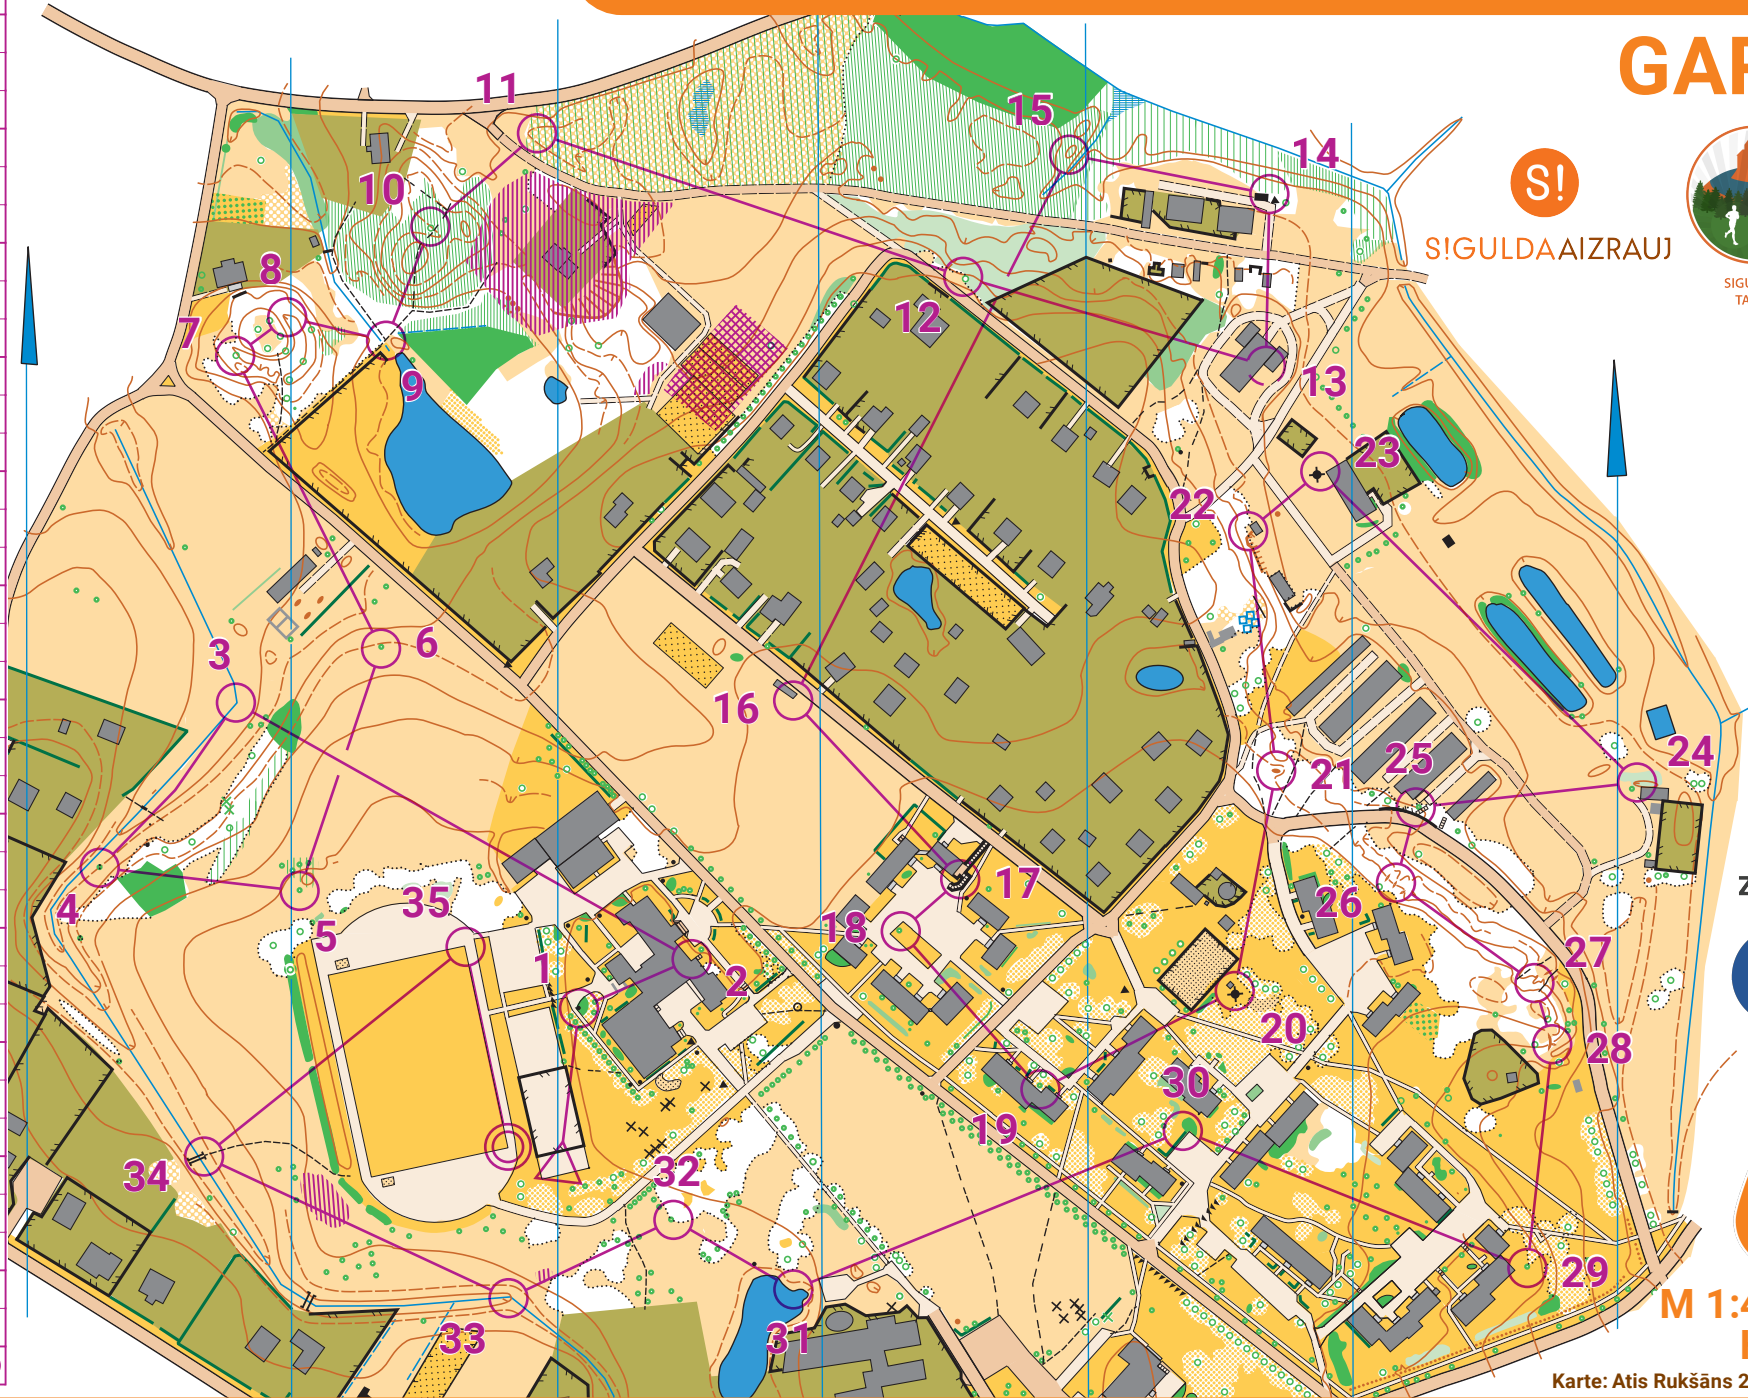

Siguldas Kompass 2020 - virtuālie treniņi - Ragana

www.SiguldasTakas.lv

23-29.marts, 2020

GARĀ

Kompass 2020 - Ragana			
Garā	4.5 km		
1 31	▲		
2 32	■		T
3 33	~	<	
4 34	↑		
5 35	↑		
6 36	↑		
7 61	↑		
8 37	∩		○
9 62	↘	Y	
10 63	↑		
11 38	T		
12 39	↑		
13 40	■		Y.T.G.T.I
14 41	■		
15 42	○		
16 43	■		
17 44	↗		
18 45	↑		
19 46	■		T.O.I.O.O
20 47	T		
21 48	•		
22 49	■		
23 64	T		
24 51	○		
25 50	↑		
26 65	↗		
27 52	∩		
28 53	↗		
29 54	↑		
30 55	~		↗.○
31 56	⊙		
32 58	↑		
33 59	~	<	
34 60	↘		↗
35 100	◇		↖

110 m

Izskrēji? Patika? Nu tad ieliec GPS =>
rg.siguldastakas.lv

SIGULDAAIZRAUJ

SIGULDAS TAKAS

M 1:4'000
H 2m

Karte: Atis Rukšāns 2011-2020