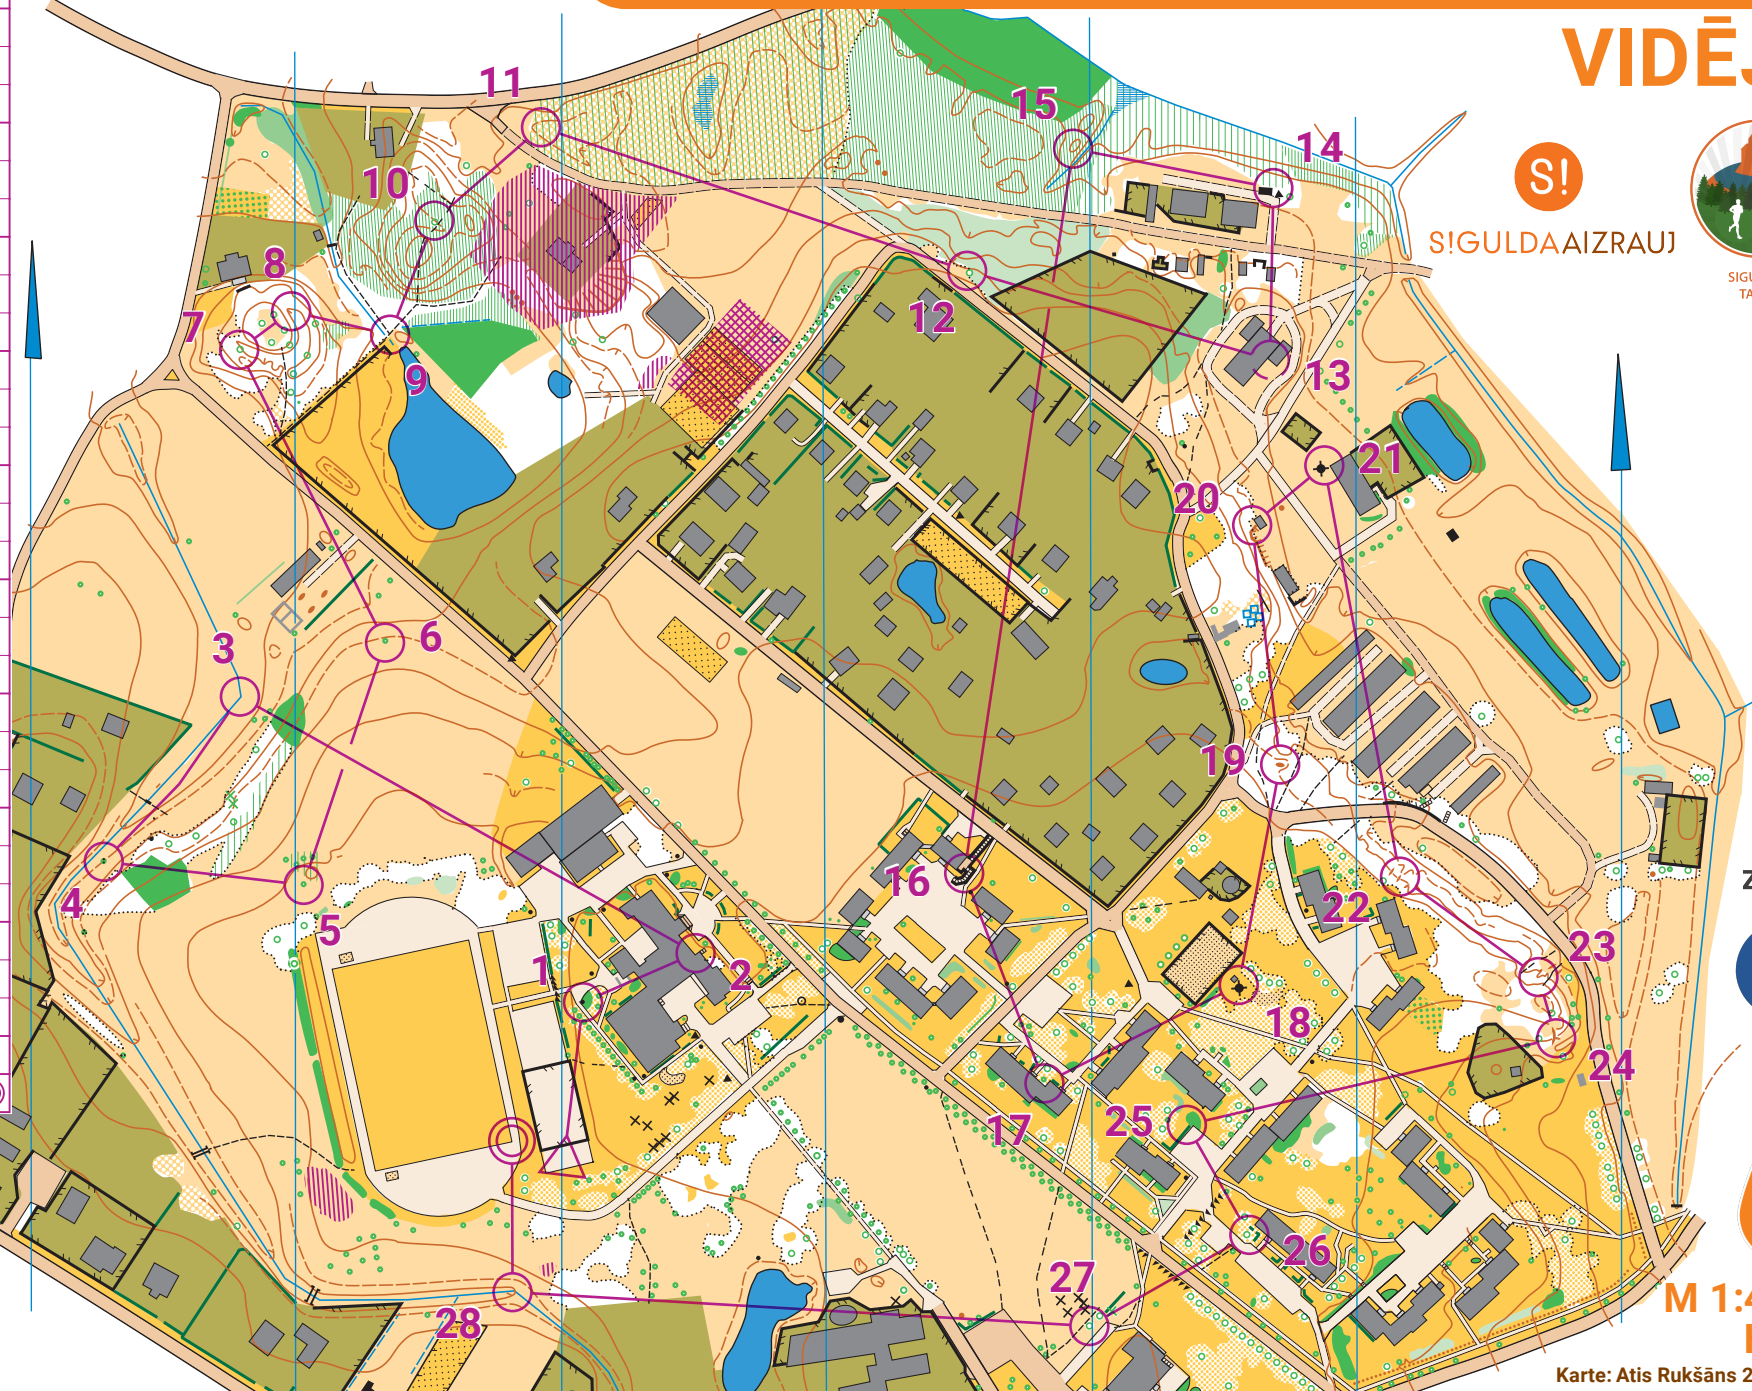

Kompass 2020 - Ragana			
Vidējā	3.8 km		
1	31	▲	
2	32	■	T
3	33	~	<
4	34	↑	
5	35	↑	
6	36	↑	
7	61	↑	
8	37	∩	○
9	62	/	Y
10	63	↑	
11	38	T	
12	39	↑	
13	40	■	Y
14	41	■	Y
15	42	○	Y
16	44	∩	Y
17	46	■	Y
18	47	T	Y
19	48	•	Y
20	49	■	Y
21	64	T	Y
22	65	∩	Y
23	52	∩	Y
24	53	∩	Y
25	55	~	Y
26	57	↑	
27	66	↑	
28	59	~	<

80 m

Izskrēji? Patika? Nu tad ieliec GPS =>
rg.siguldastakas.lv

Siguldas Kompass 2020 - virtuālie treniņi - Ragana
www.SiguldasTakas.lv
 23-29.marts, 2020

VIDĒJĀ

SIGULDAAIZRAUJ

SIGULDAS TAKAS

M 1:4'000
 H 2m

Karte: Atis Rukšāns 2011-2020