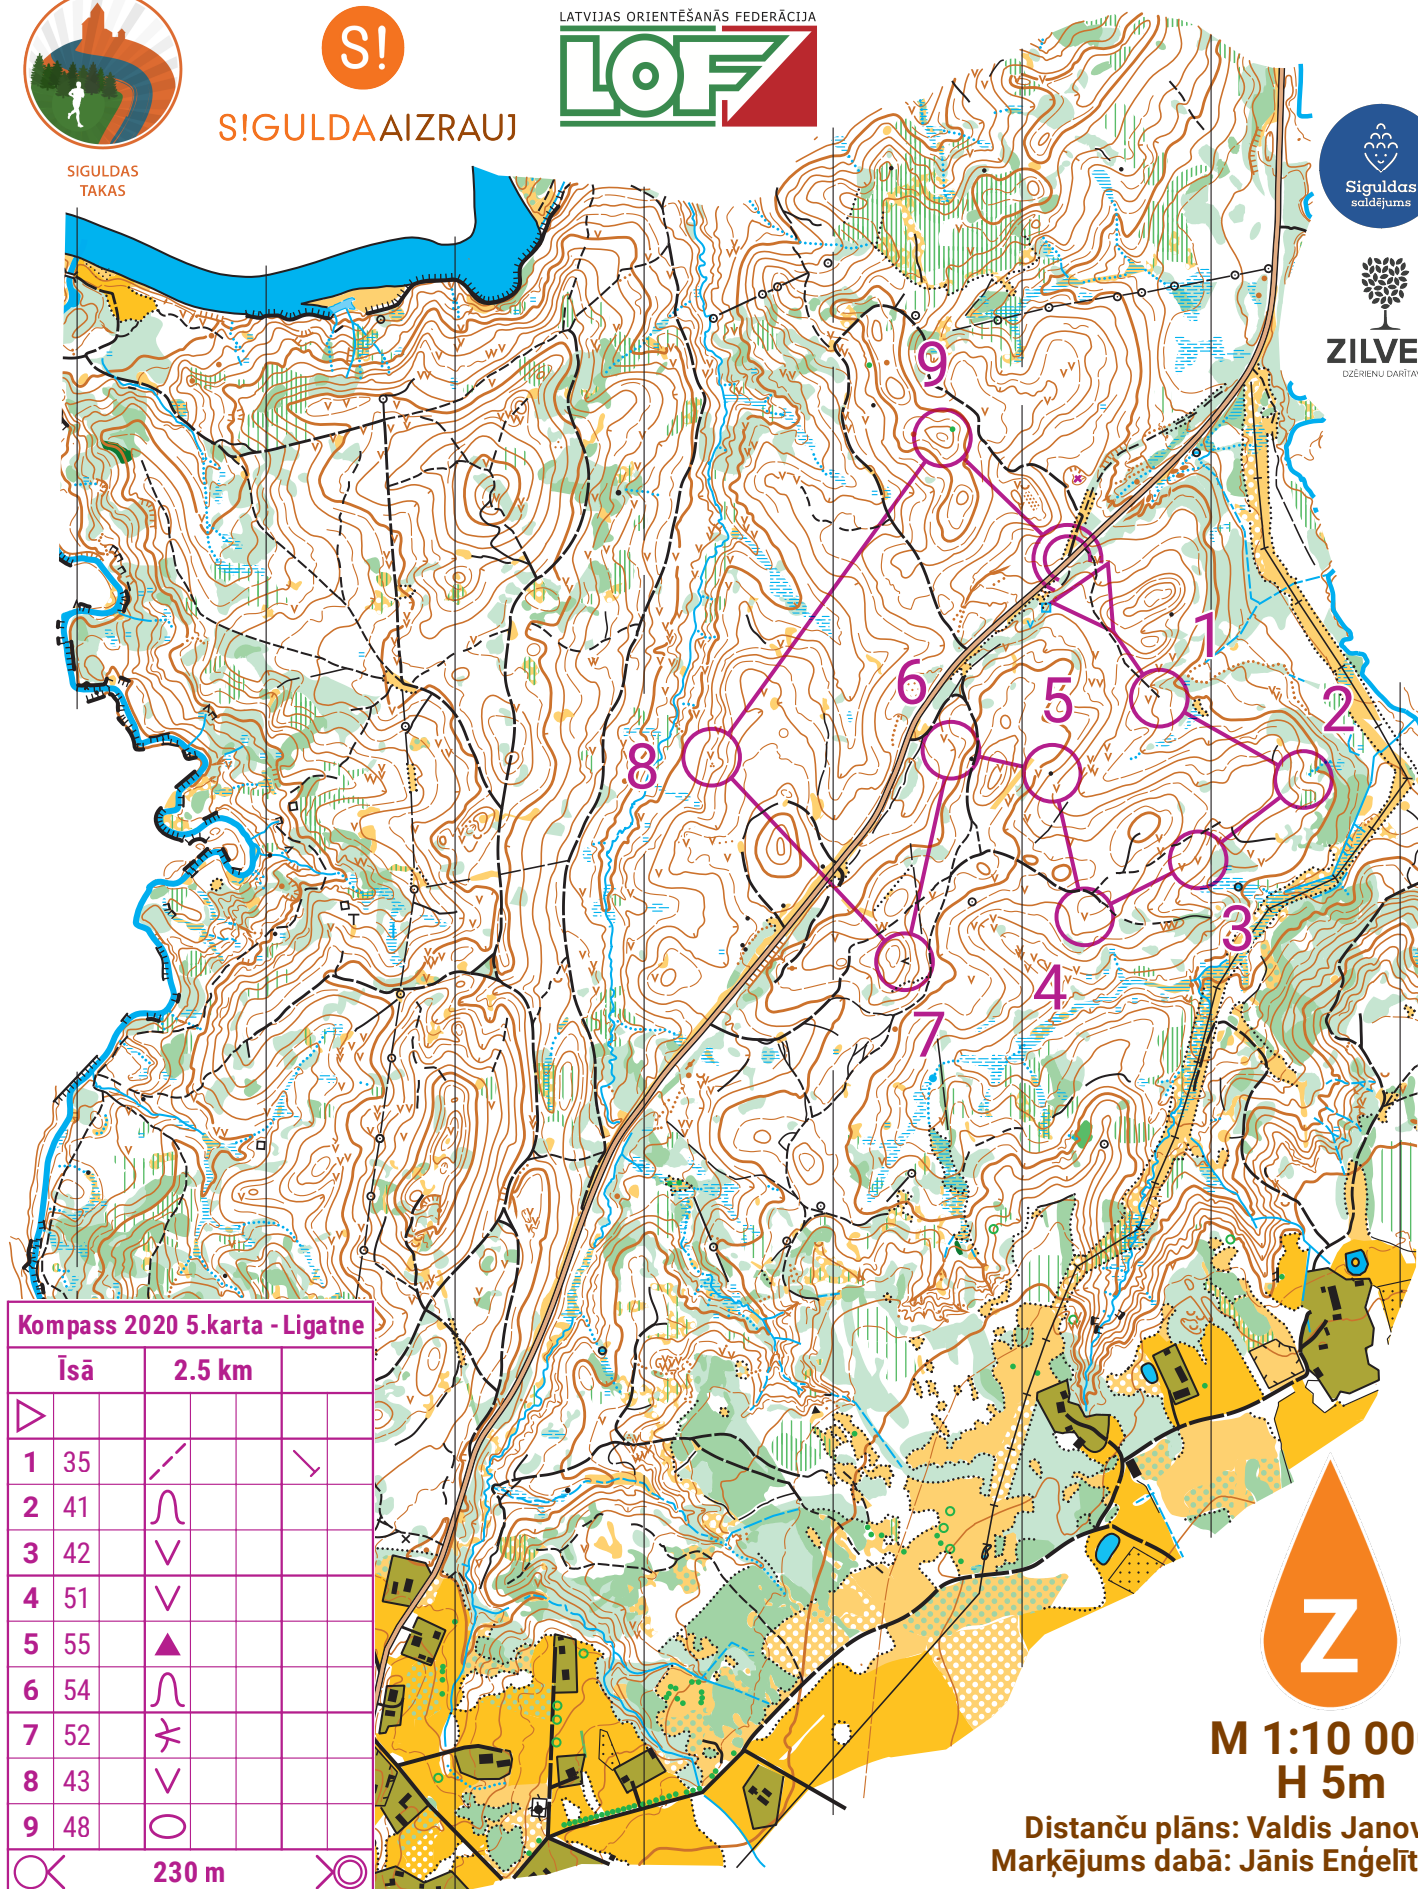

Siguldas Kompass 2020 - virtuālie treniņi - 5.kārta - Līgatne

www.SiguldasTakas.lv

13.-19.Apr.2020

Izskrēji? Patika? Lai iegūtu ieskaitītu rezultātu, lūdzu ievieto savu GPS skrējieni: rg.siguldastakas.lv

SIGULDAS
TAKAS

SIGULDAAIZRAUJ

LATVIJAS ORIENTĒŠANĀS FEDERĀCIJA

Kompass 2020 5.karta - Līgatne

	Īsā	2.5 km		
▽				
1	35	↗		↘
2	41	∩		
3	42	∇		
4	51	∇		
5	55	▲		
6	54	∩		
7	52	✕		
8	43	∇		
9	48	○		
○		230 m		○

M 1:10 000
H 5m

Distanču plāns: Valdis Janovs
Marķējums dabā: Jānis Engēlītis

Kartes autors: Dagnis Dubrovskis (2018)