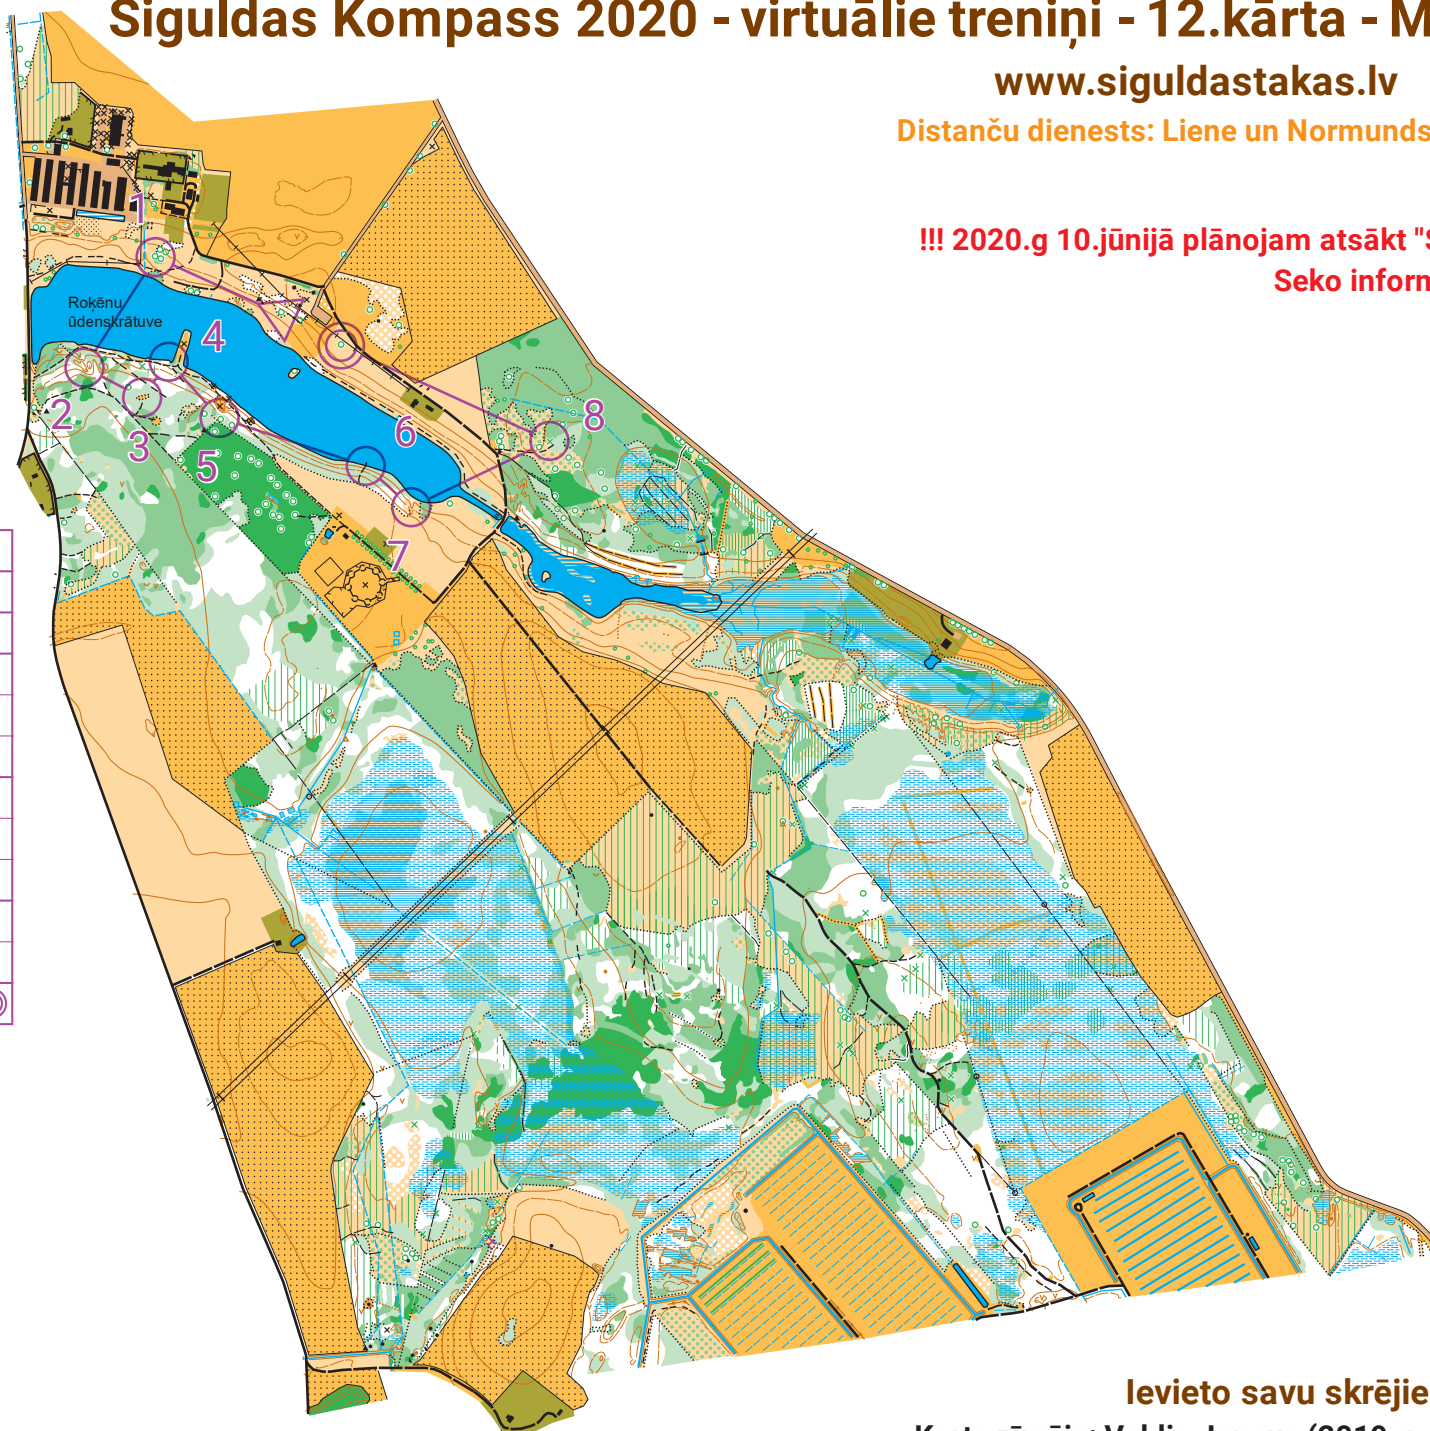

SIGULDAS  
TAKAS

S!GULDAAIZRAUJ

# Siguldas Kompass 2020 - virtuālie treniņi - 12.kārta - Matīņa peldvieta

[www.siguldastakas.lv](http://www.siguldastakas.lv)

1.-7.jūnijs

Distanču dienests: Liene un Normunds Korņejevi, Jānis Engēlītis

!!! 2020.g 10.jūnijā plānojam atsākt "Siguldas Kompass 2020"  
Seko informācijai mūsu mājas lapā!

Kompass 12.k Matīņa peldv.

	Īsā	2.1 km	
▶			
1	31	▲	
2	35	☉	☉
3	32	☉	☉
4	36	☉	☉
5	48	▲	
6	46	☉	T
7	50	☉	
8	49	☉	
☉	450 m		☉

M 1:15'000  
H 2.5m

levieto savu skrējienu: [rg.siguldastakas.lv](http://rg.siguldastakas.lv)

Karte zīmēja: Valdis Janovs (2019.g. | korekcijas 2020.g aprīlis)