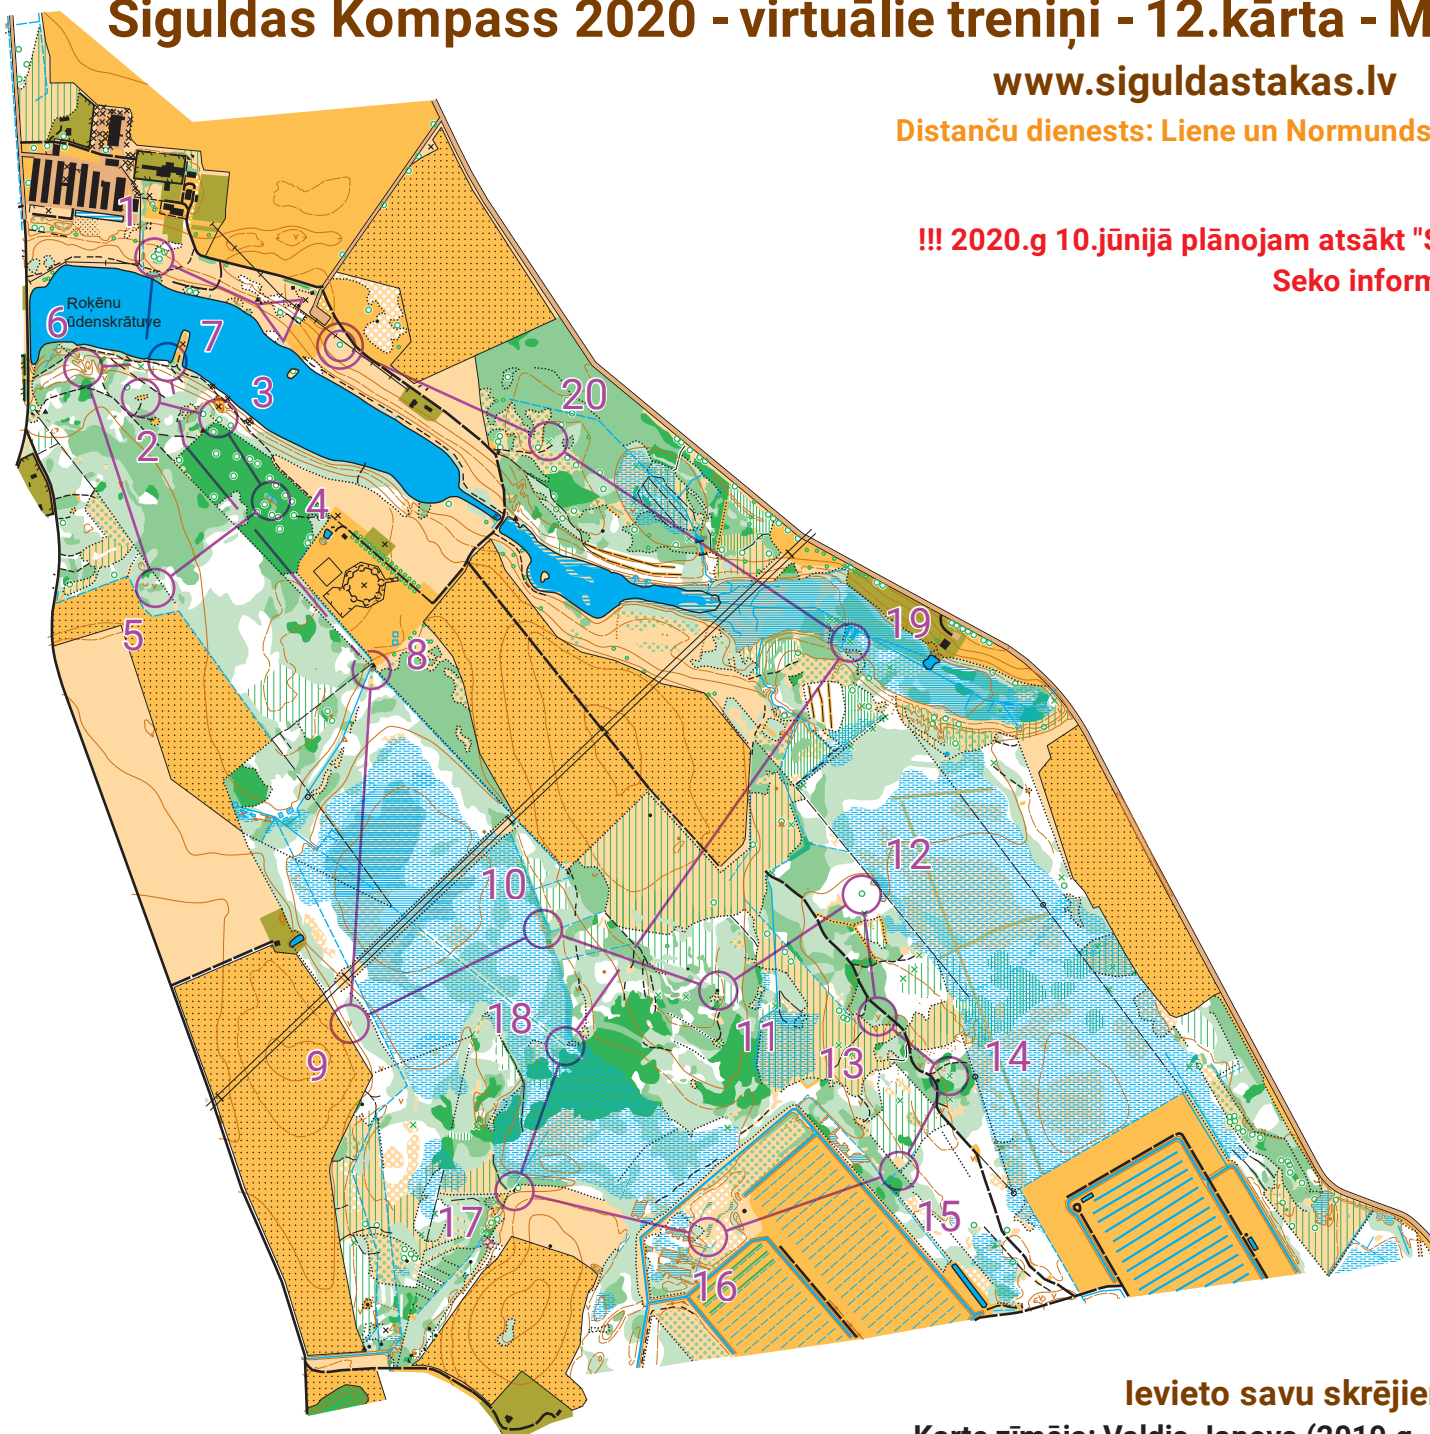

SIGULDAS
TAKAS

S!GULDAAIZRAUJ

Siguldas Kompass 2020 - virtuālie treniņi - 12.kārta - Matīņa peldvieta

www.siguldastakas.lv

1.-7.jūnijs

Distanču dienests: Liene un Normunds Korņejevi, Jānis Engēlītis

!!! 2020.g 10.jūnijā plānojam atsākt "Siguldas Kompass 2020"
Seko informācijai mūsu mājas lapā!

Kompass 12.k Matīņa peldv.

Garā	8.3 km		
1 31	↑		
2 32	⊙		⊙
3 48	↑		
4 33	+++		
5 34	∨		
6 35	⊙		⊙
7 36	⊙		⊙
8 39	•		
9 40	∨		
10 51	≡ ◊		⊙
11 52	▲		
12 53	↑		
13 42	∨		
14 43	⊗		
15 44	⊙ ↙		⊙
16 54	≡		⊙
17 45	⚠		
18 41	⊗		∨
19 37	⊗		
20 49	⊗		

M 1:15'000
H 2.5m

levieto savu skrējienu: rg.siguldastakas.lv

Karte zīmēja: Valdis Janovs (2019.g. | korekcijas 2020.g aprīlis)