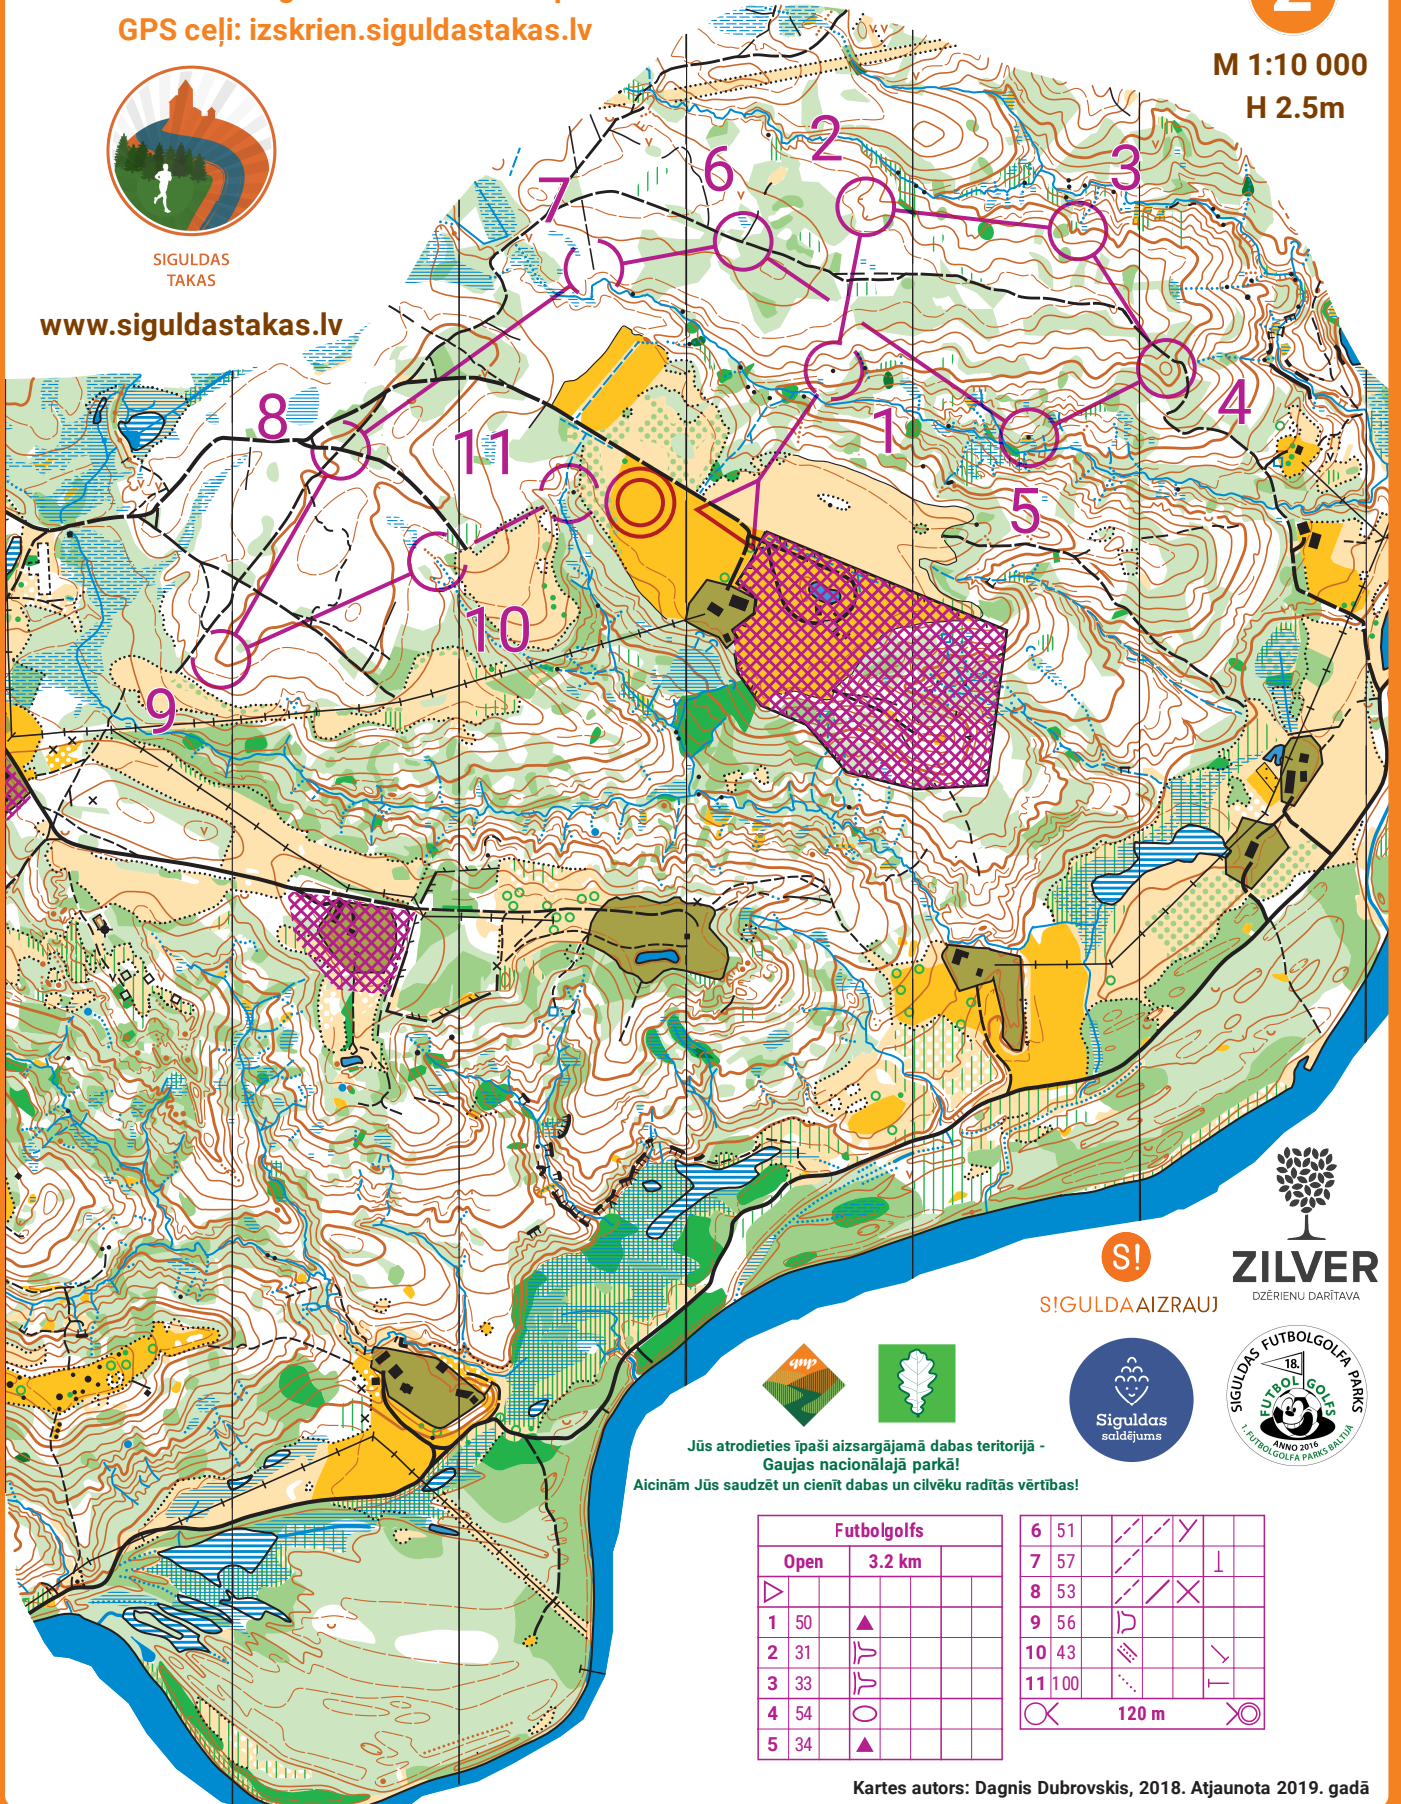

# Siguldas Kompass 2020 - 20.kārta - Futbolgolfs

Organizē: Jānis Zilvers un Liene Zilvere

Distanču plānojums: Jānis Zilvers un Liene Zilvere

Rezultāti: [siguldastakas.lv/kompass2020](http://siguldastakas.lv/kompass2020)

GPS ceļi: [izskrien.siguldastakas.lv](http://izskrien.siguldastakas.lv)

M 1:10 000

H 2.5m

SIGULDAS  
TAKAS

[www.siguldastakas.lv](http://www.siguldastakas.lv)

**ZILVER**  
DZĒRIENU DARĪTAVA

SIGULDA AIZRAUJ

Jūs atrodiēties īpaši aizsargājamā dabas teritorijā - Gaujas nacionālajā parkā!  
Aicinām Jūs saudzēt un cienīt dabas un cilvēku radītās vērtības!

Futbolgolfs		
Open	3.2 km	
▶		
1	50	▲
2	31	┌┐
3	33	┌┐
4	54	○
5	34	▲

6	51	┌┐	┌┐	┌┐		
7	57	┌┐	┌┐	┌┐	┌┐	┌┐
8	53	┌┐	┌┐	┌┐	┌┐	┌┐
9	56	┌┐	┌┐	┌┐	┌┐	┌┐
10	43	┌┐	┌┐	┌┐	┌┐	┌┐
11	100	┌┐	┌┐	┌┐	┌┐	┌┐

○ X 120 m ○ X

Kartes autors: Dagnis Dubrovskis, 2018. Atjaunota 2019. gadā