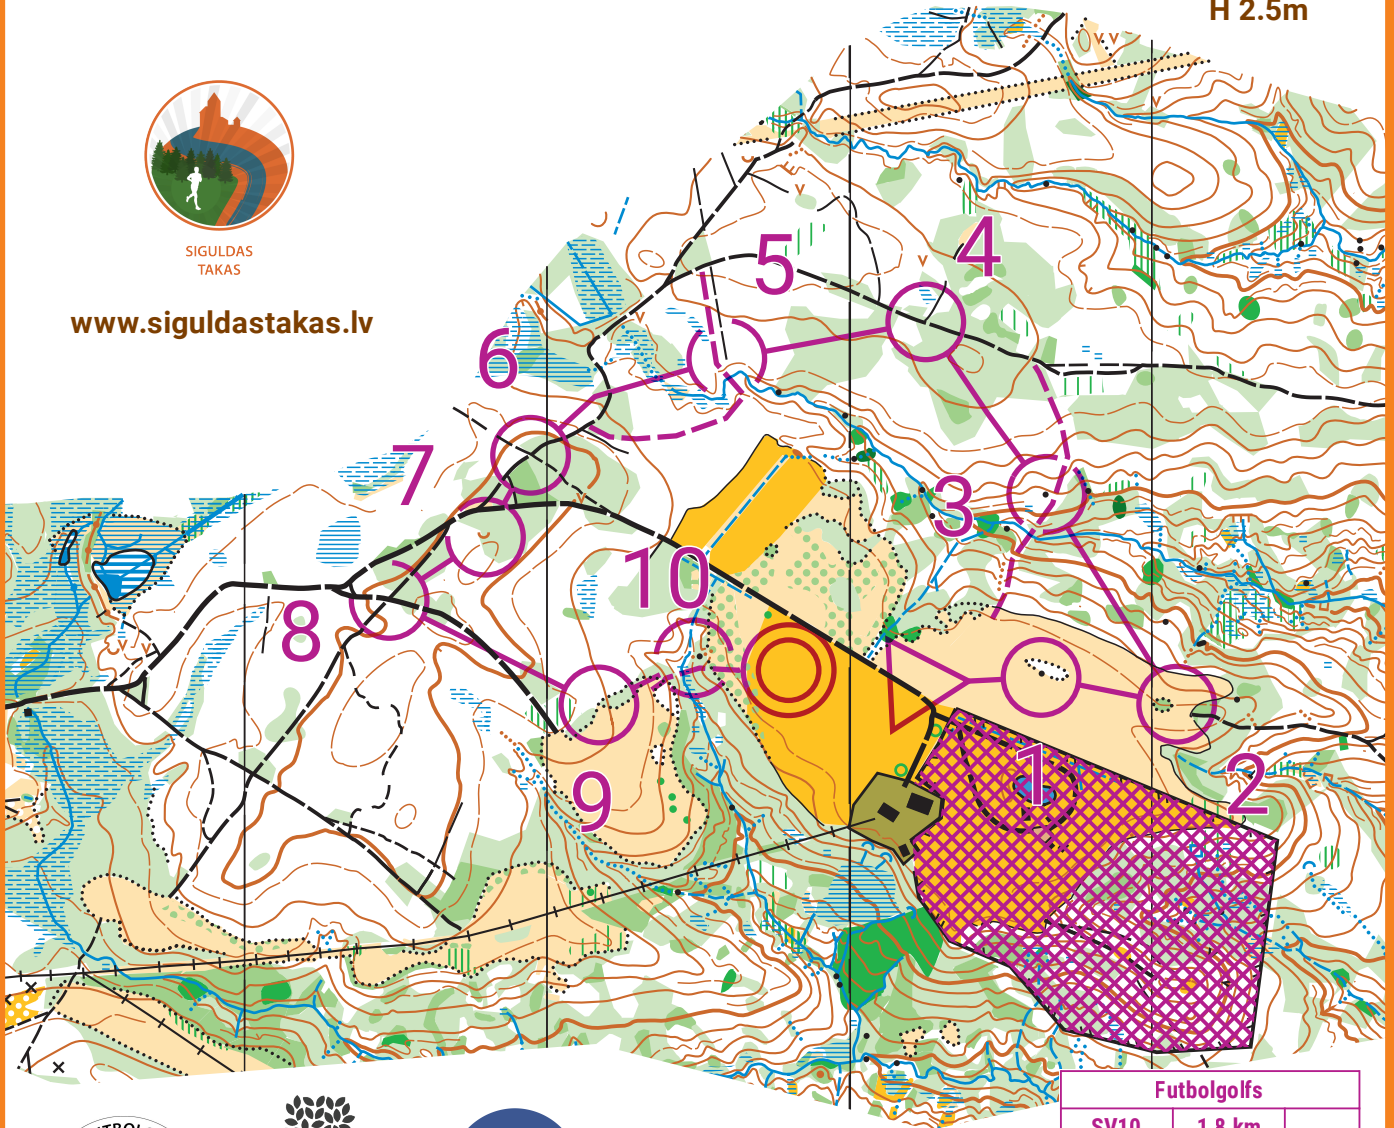

Siguldas Kompass 2020 - 20.kārta - Futbolgolfs

Organizē: Jānis Zilvers un Liene Zilvere

Distanču plānojums: Jānis Zilvers un Liene Zilvere

Rezultāti: siguldastakas.lv/kompass2020

GPS ceļi: izskrien.siguldastakas.lv

M 1:7500

H 2.5m

SIGULDAS
TAKAS

www.siguldastakas.lv

Jūs atrodieties īpaši aizsargājamā dabas teritorijā -

Gaujas nacionālajā parkā!

Aicinām Jūs saudzēt un cienīt dabas un cilvēku radītās vērtības!

Futbolgolfs				
	SV10	1.8 km		
▷				
1	48	⊗		○
2	49	⊗		○
3	50	▲		
4	51	⋈	Y	
5	57	⋈		I
6	52	⋈	×	
7	55	U		
8	53	⋈	×	
9	46	▷		F
10	100	⋈		I
○		120 m		○

Kartes autors: Dagnis Dubrovskis, 2018. Atjaunota 2019. gadā