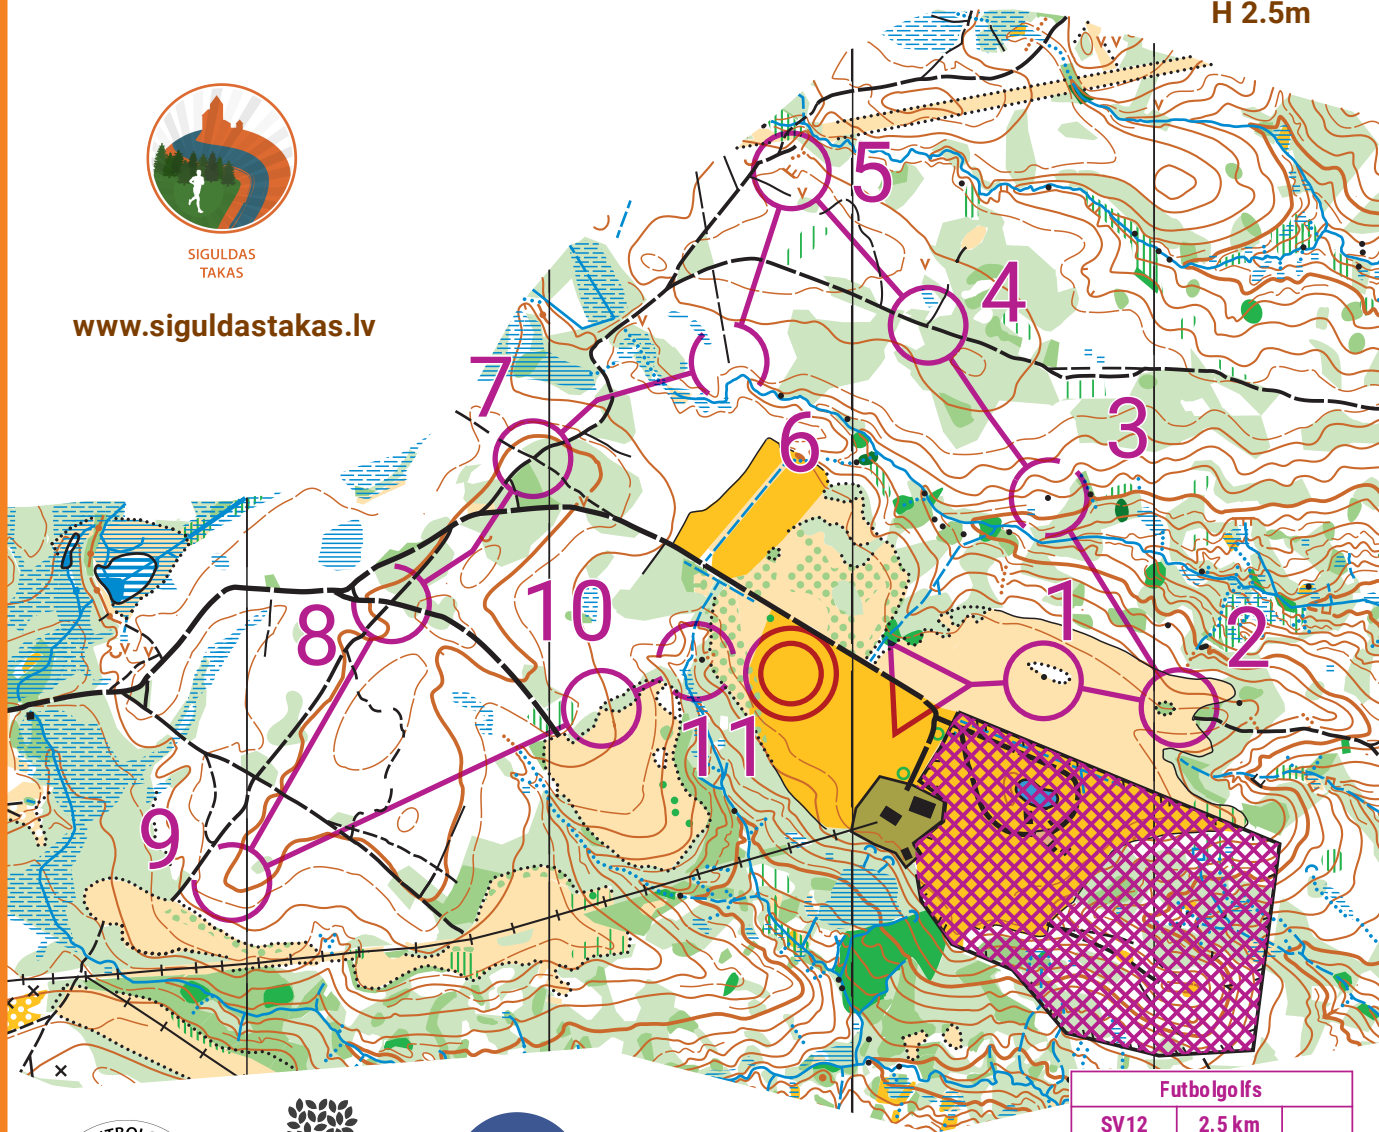

Siguldas Kompass 2020 - 20.kārta - Futbolgolfs

Organizē: Jānis Zilvers un Liene Zilvere

Distanču plānojums: Jānis Zilvers un Liene Zilvere

Rezultāti: siguldastakas.lv/kompass2020

GPS ceļi: izskrien.siguldastakas.lv

M 1:7500

H 2.5m

SIGULDAS
TAKAS

www.siguldastakas.lv

Jūs atrodiēties īpaši aizsargājamā dabas teritorijā -

Gaujas nacionālajā parkā!

Aicinām Jūs saudzēt un cienīt dabas un cilvēku radītās vērtības!

Futbolgolfs				
	SV12	2.5 km		
▶				
1	48	⊗		○
2	49	⊗		○
3	50	▲		
4	51	⚡	Y	
5	47	☹		
6	57	⚡		⊥
7	52	⚡	⊗	
8	53	⚡	⊗	
9	56	⊔		
10	46	⚡		⊔
11	100	⚡		⊔
○		120 m		

Kartes autors: Dagnis Dubrovskis, 2018. Atjaunota 2019. gadā