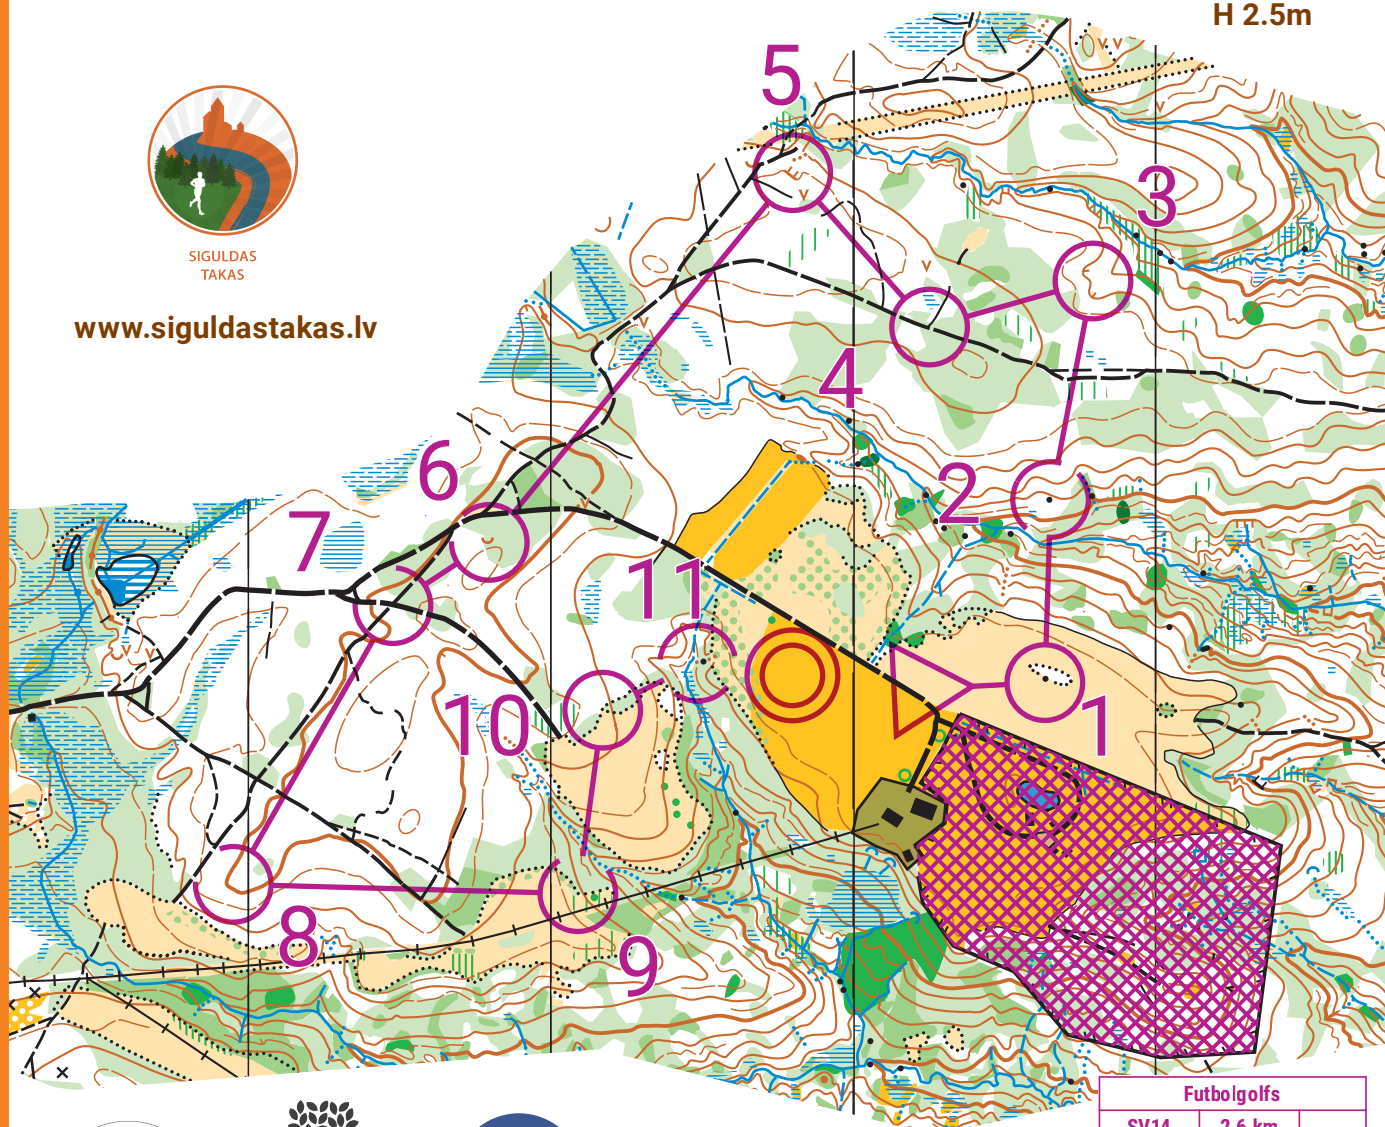

Siguldas Kompass 2020 - 20.kārta - Futbolgolfs

Organizē: Jānis Zilvers un Liene Zilvere

Distanču plānojums: Jānis Zilvers un Liene Zilvere

Rezultāti: siguldastakas.lv/kompass2020

GPS ceļi: izskrien.siguldastakas.lv

M 1:7500

H 2.5m

SIGULDAS
TAKAS

www.siguldastakas.lv

Jūs atrodiēties īpaši aizsargājamā dabas teritorijā -

Gaujas nacionālajā parkā!

Aicinām Jūs saudzēt un cienīt dabas un cilvēku radītās vērtības!

Futbolgolfs				
	SV14	2.6 km		
1	48	⊗		⊙
2	50	▲		
3	31	♣		
4	51	⚡	⚡	⚡
5	47	☺		
6	55	☺		
7	53	⚡	⚡	⚡
8	56	♣		
9	42	⚡		
10	46	⚡		⚡
11	100	⚡		⚡
		⊗	120 m	⊙

Kartes autors: Dagnis Dubrovskis, 2018. Atjaunota 2019. gadā