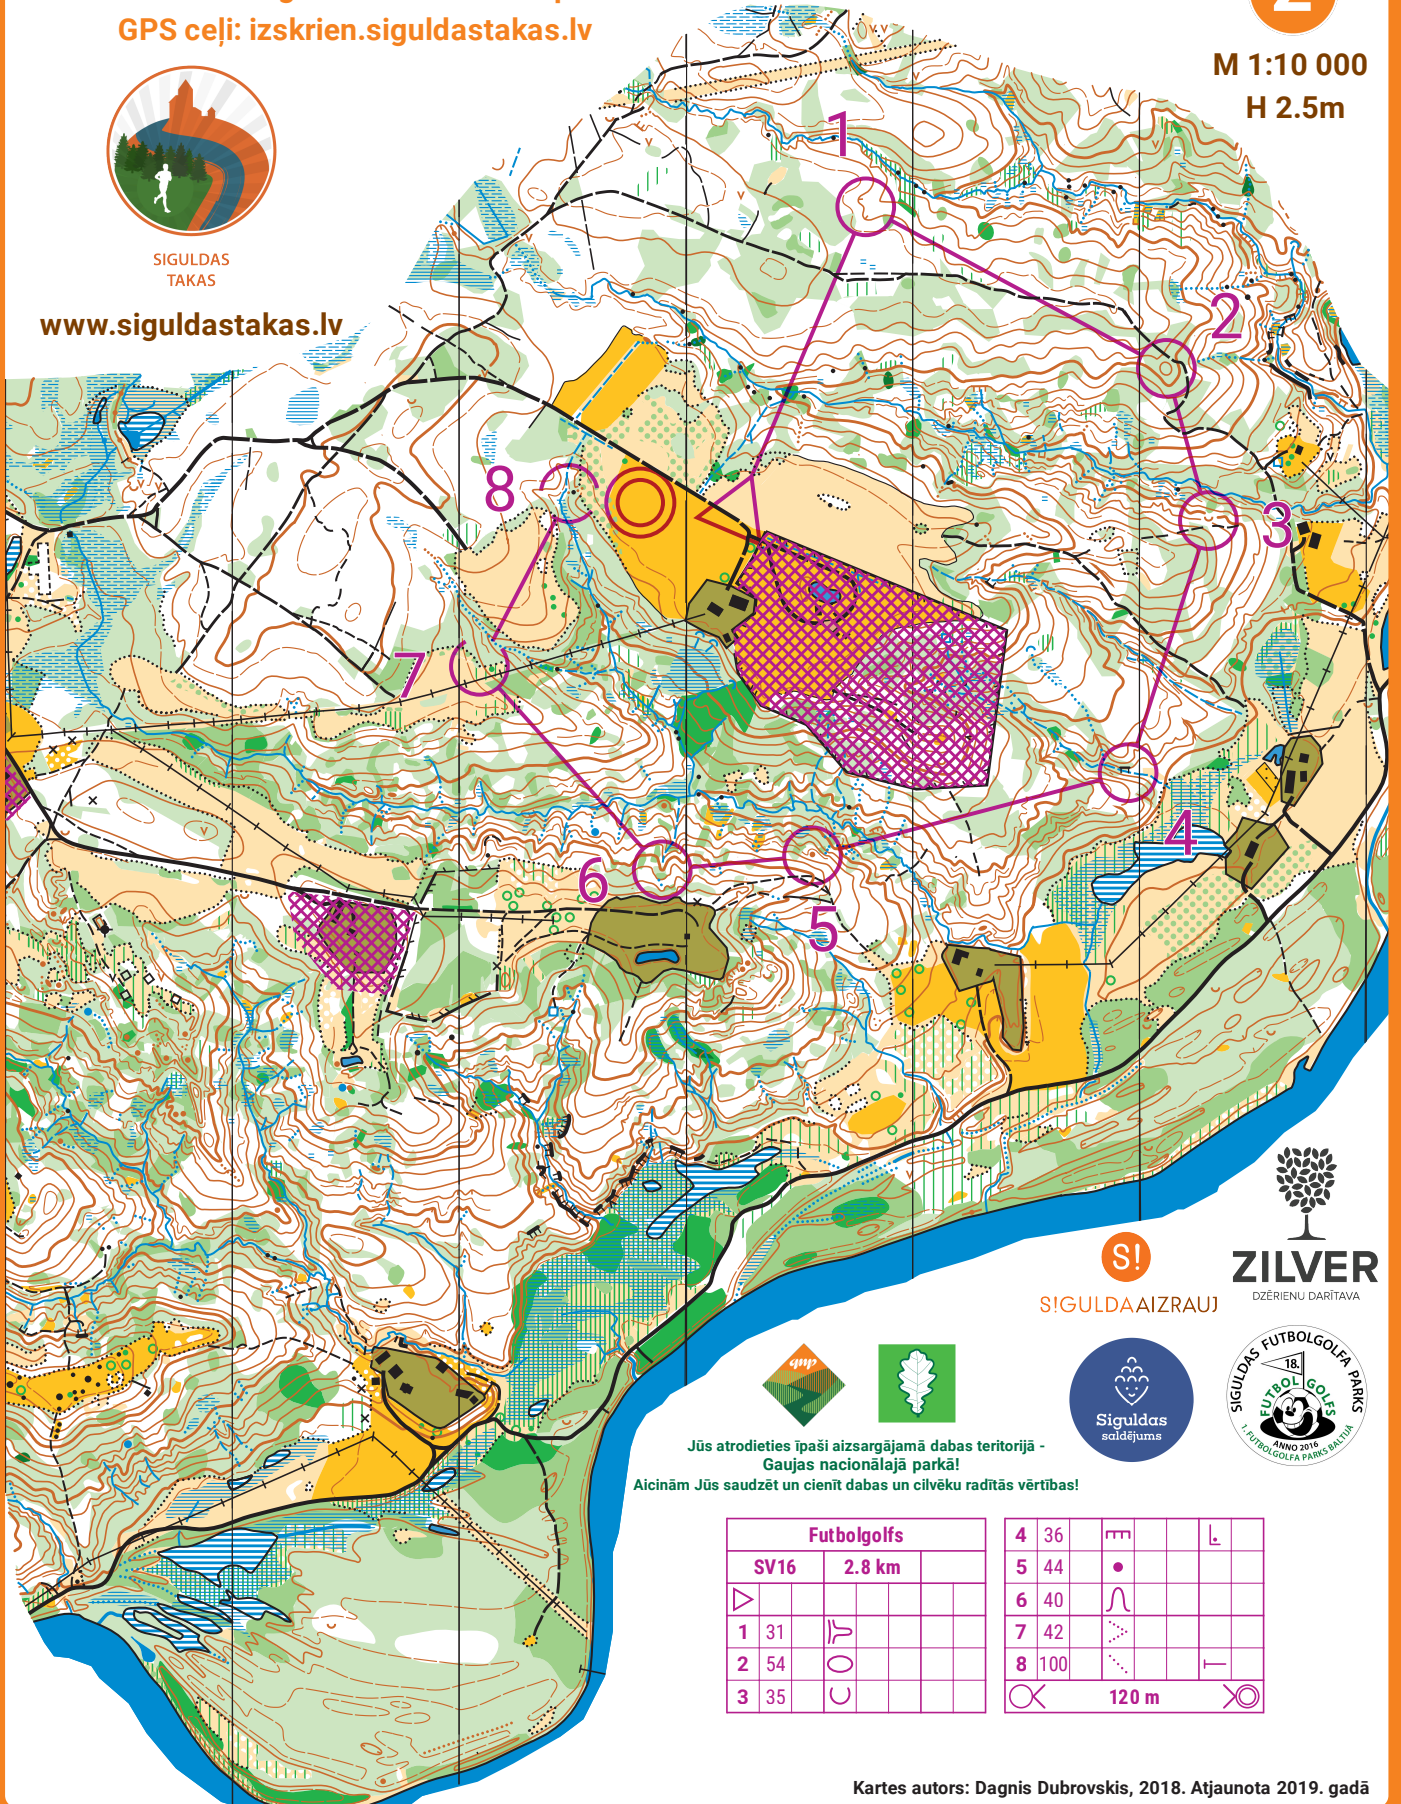

Siguldas Kompass 2020 - 20.kārta - Futbolgolfs

Organizē: Jānis Zilvers un Liene Zilvere

Distanču plānojums: Jānis Zilvers un Liene Zilvere

Rezultāti: siguldastakas.lv/kompass2020

GPS ceļi: izskrien.siguldastakas.lv

M 1:10 000

H 2.5m

SIGULDAS
TAKAS

www.siguldastakas.lv

ZILVER
DZĒRIENU DARĪTAVA

SIGULDA AIZRAUJ

Jūs atrodiaties īpaši aizsargājamā dabas teritorijā - Gaujas nacionālajā parkā!
Aicinām Jūs saudzēt un cienīt dabas un cilvēku radītās vērtības!

Futbolgolfs		
SV16	2.8 km	
1	31	U
2	54	CO
3	35	C

4	36	mm	L
5	44	•	
6	40	∩	
7	42	∩	
8	100	∩	∩
		120 m	