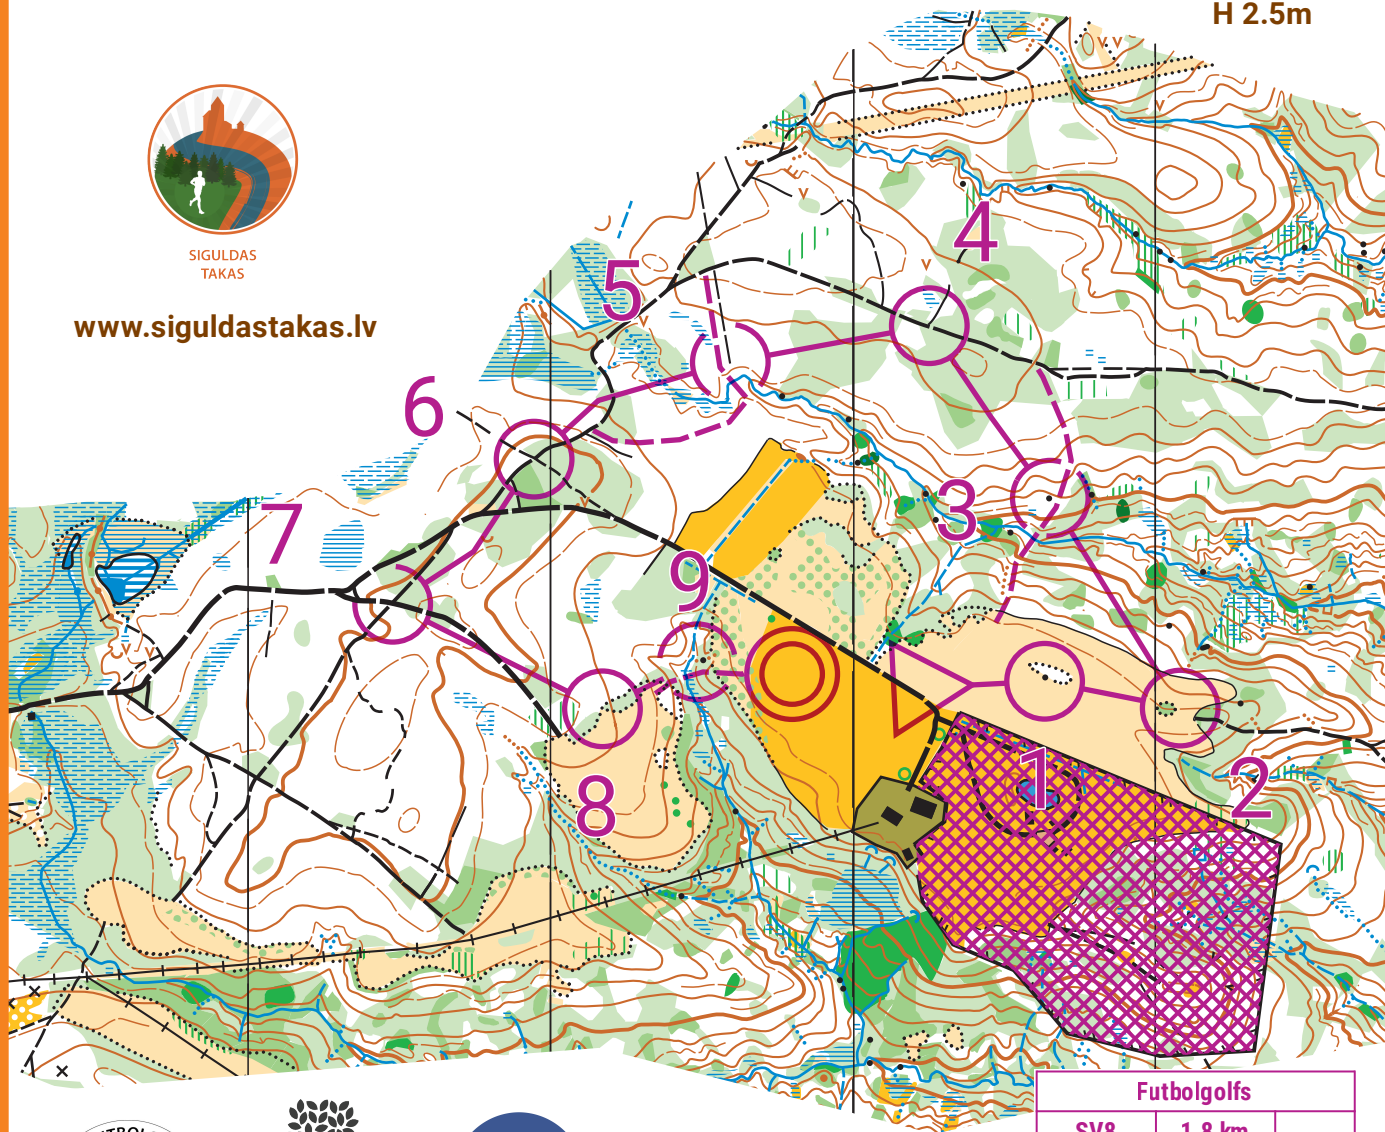

# Siguldas Kompass 2020 - 20.kārta - Futbolgolfs

Organizē: Jānis Zilvers un Liene Zilvere

Distanču plānojums: Jānis Zilvers un Liene Zilvere

Rezultāti: [siguldastakas.lv/kompass2020](http://siguldastakas.lv/kompass2020)

GPS ceļi: [izskrien.siguldastakas.lv](http://izskrien.siguldastakas.lv)

M 1:7500

H 2.5m

SIGULDAS  
TAKAS

[www.siguldastakas.lv](http://www.siguldastakas.lv)

Jūs atrodiēties īpaši aizsargājamā dabas teritorijā -

**Gaujas nacionālajā parkā!**

Aicinām Jūs saudzēt un cienīt dabas un cilvēku radītās vērtības!

Futbolgolfs				
	SV8	1.8 km		
▶				
1	48	⊗		○
2	49	⊗		○
3	50	▲		
4	51	⋄	Y	
5	57	⋄		⊥
6	52	⋄	⊗	
7	53	⋄	⊗	
8	46	⋄		┌
9	100	⋄		└
○		120 m		⊗

Kartes autors: Dagnis Dubrovskis, 2018. Atjaunota 2019. gadā