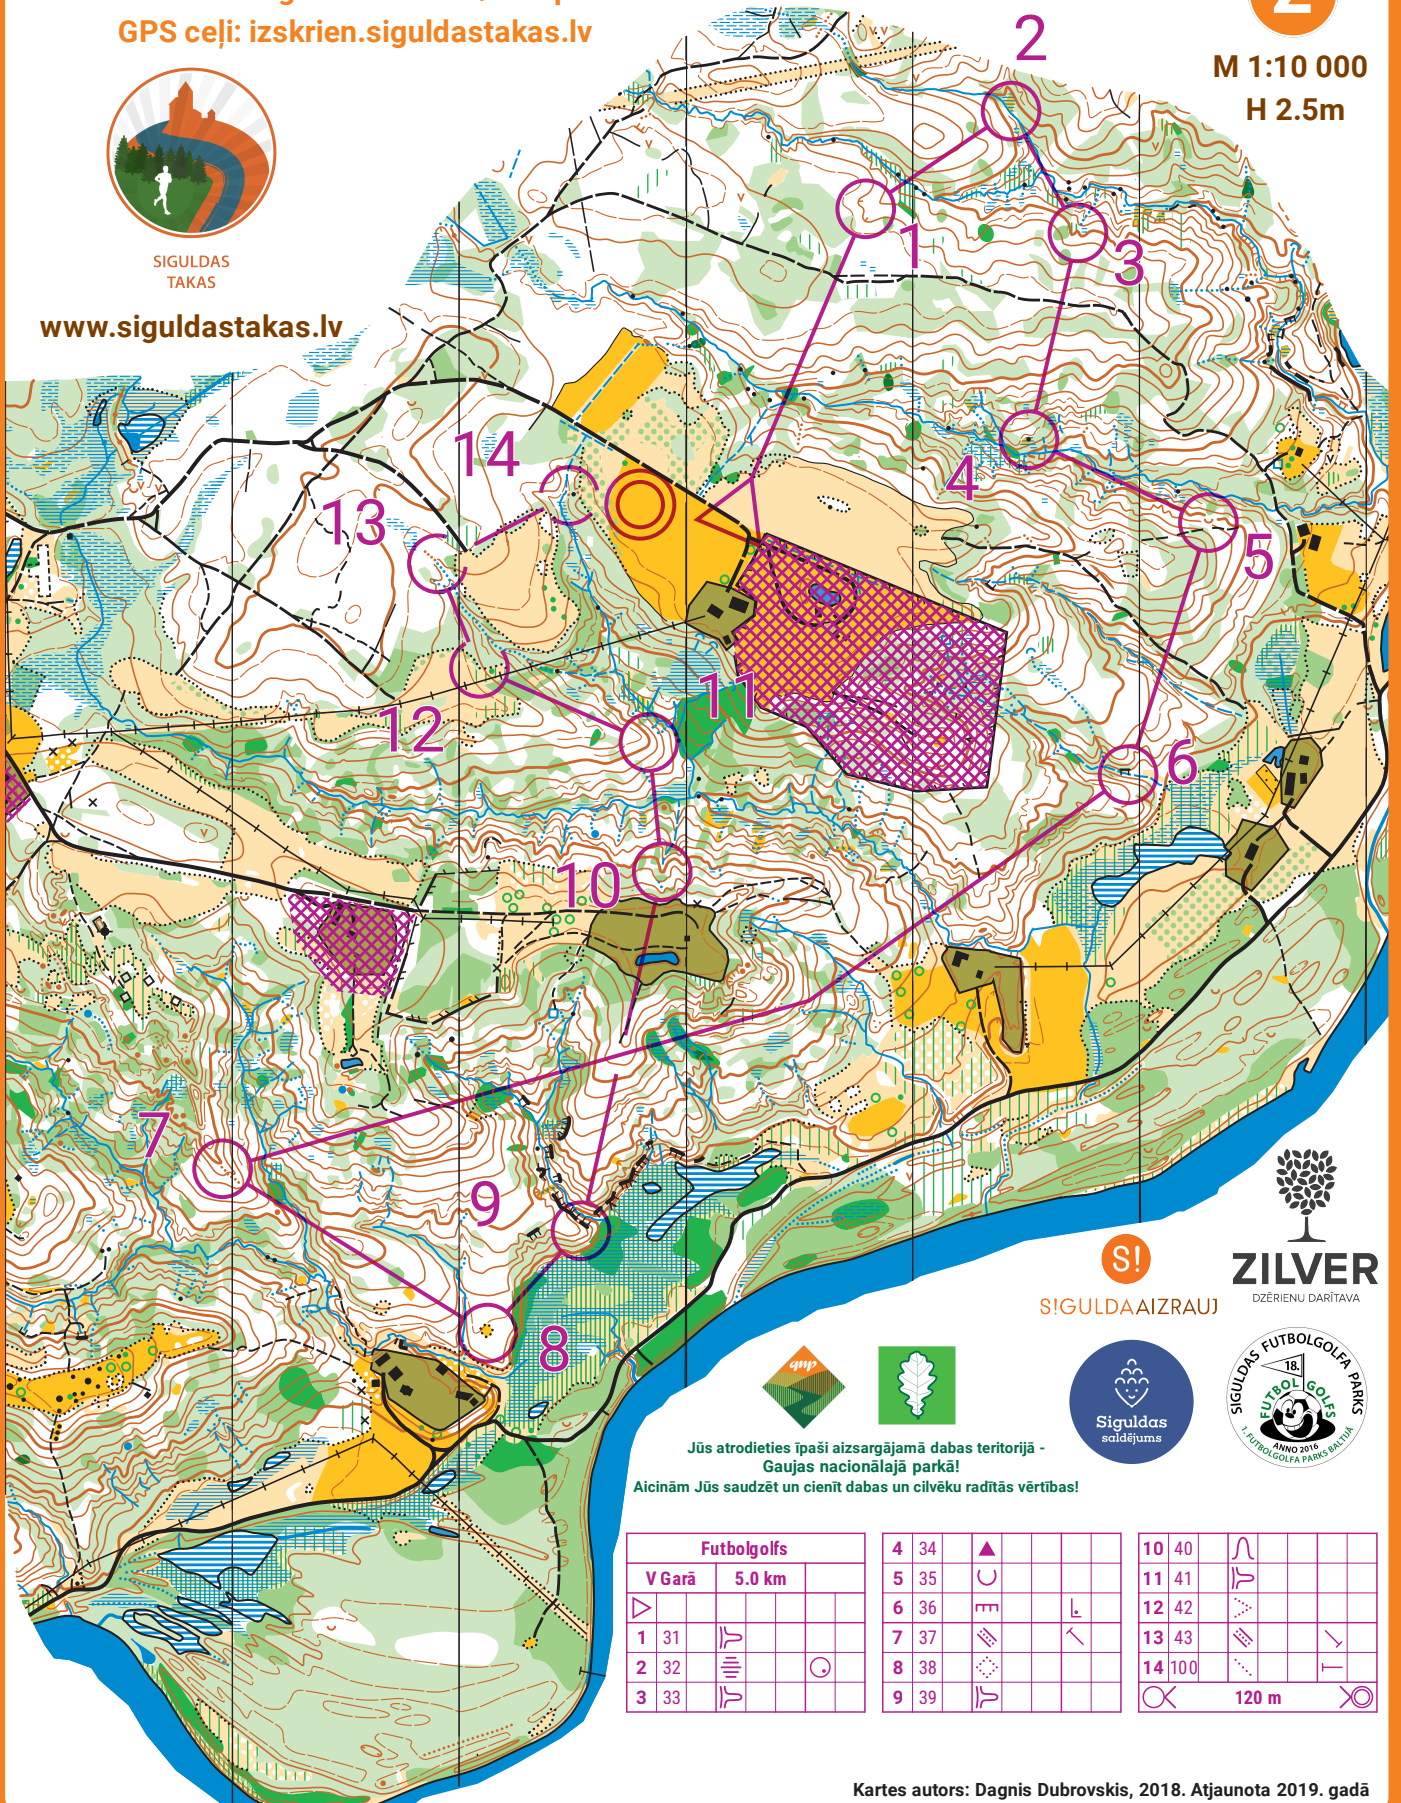

Siguldas Kompas 2020 - 20.kārta - Futbolgolfs

Organizē: Jānis Zilvers un Liene Zilvere

Distanču plānojums: Jānis Zilvers un Liene Zilvere

Rezultāti: siguldastakas.lv/kompass2020

GPS ceļi: izskrien.siguldastakas.lv

M 1:10 000

H 2.5m

SIGULDAS
TAKAS

www.siguldastakas.lv

Jūs atrodiaties īpaši aizsargājamā dabas teritorijā - Gaujas nacionālajā parkā!
Aicinām Jūs saudzēt un cienīt dabas un cilvēku radītās vērtības!

Futbolgolfs		4 34		▲		10 40	
V Garā	5.0 km	5 35	6 36	7 37	8 38	9 39	11 41
1 31	2 32	3 33	4 34	5 35	6 36	7 37	8 38
9 39	10 40	11 41	12 42	13 43	14 100	120 m	