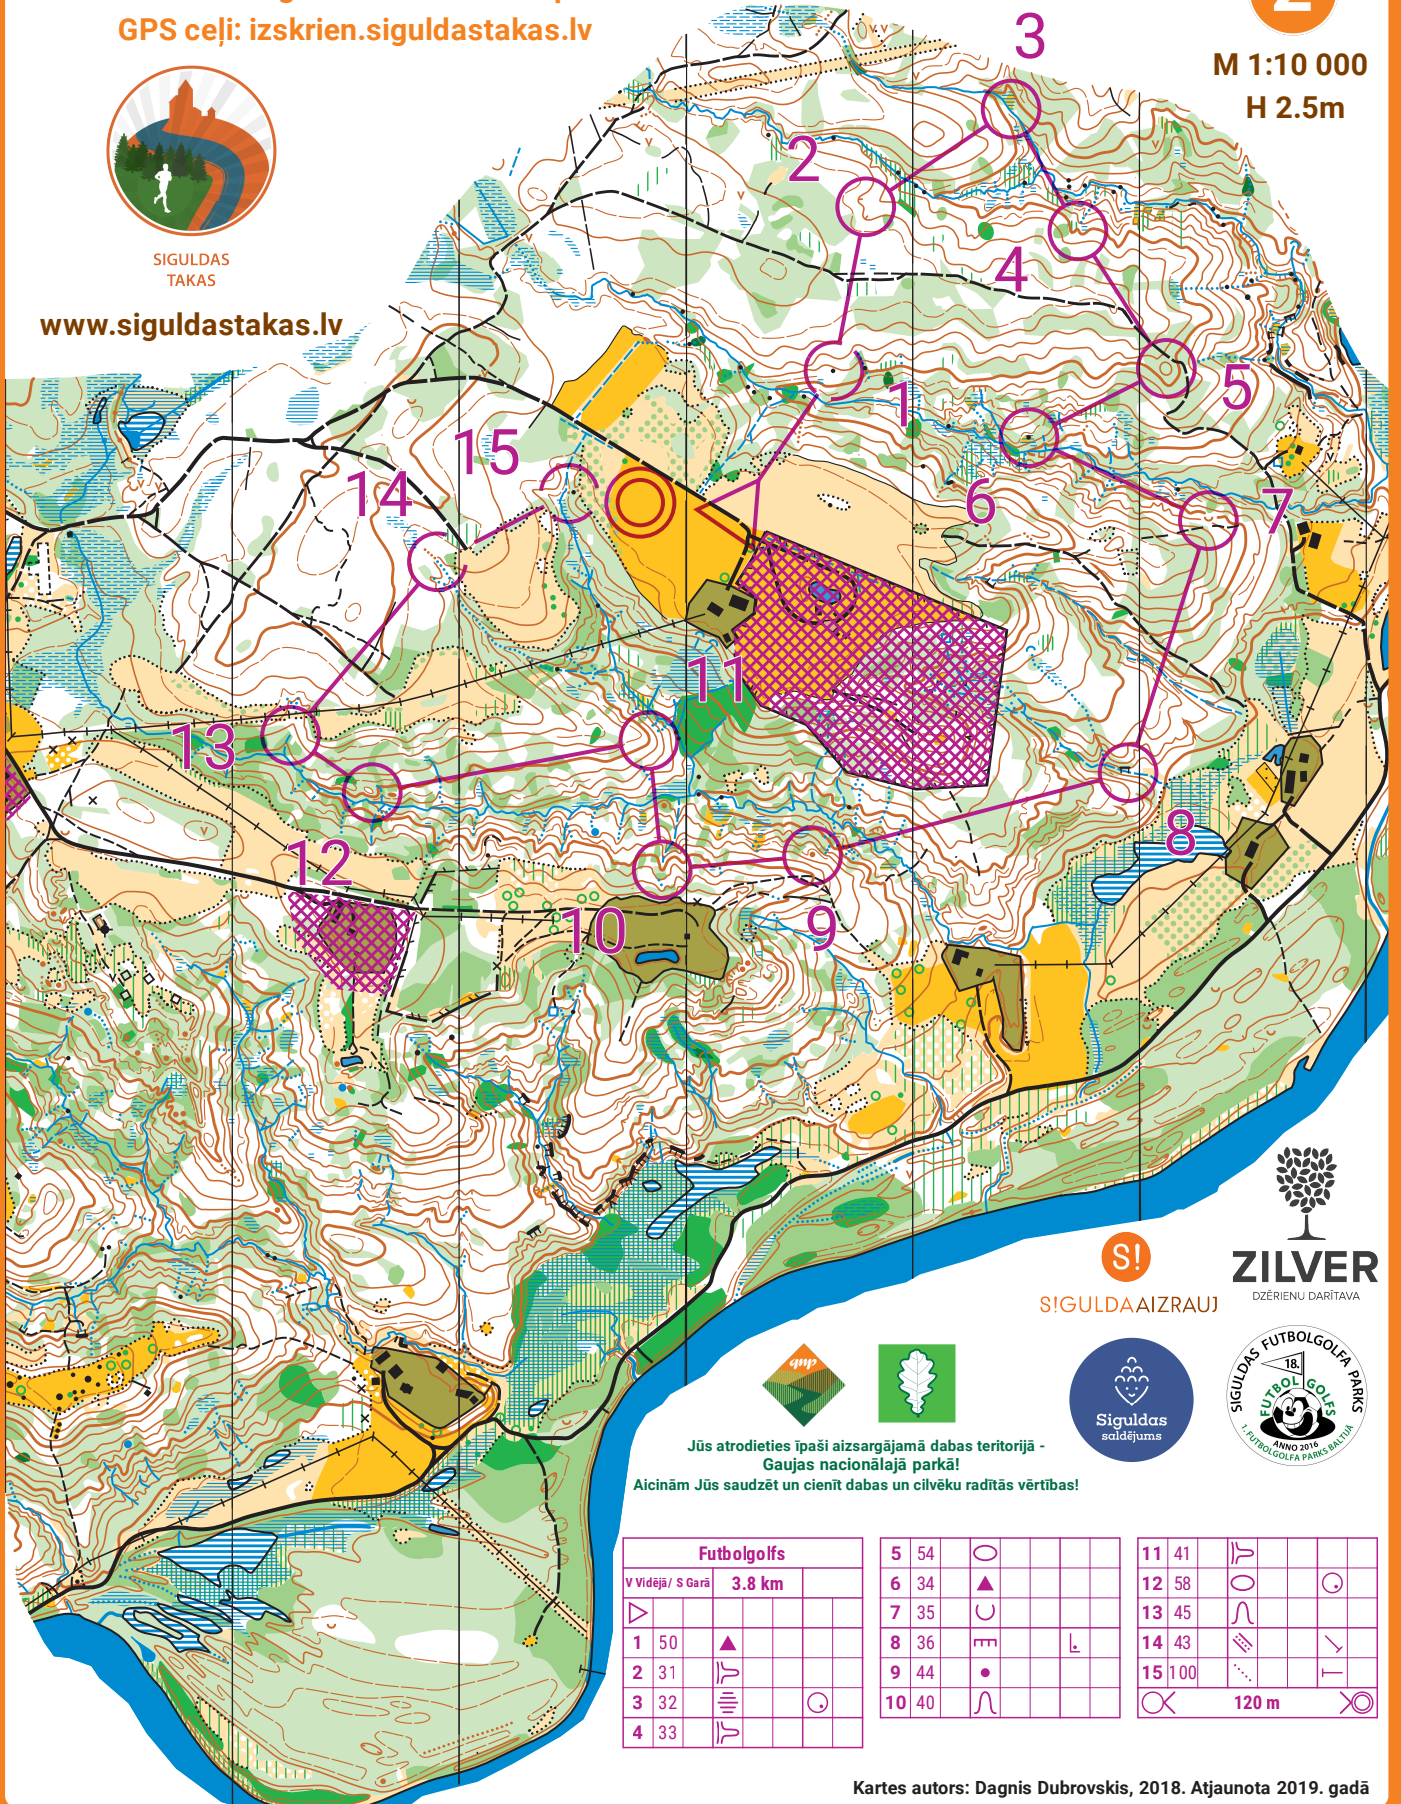

Siguldas Kompass 2020 - 20.kārta - Futbolgolfs

Organizē: Jānis Zilvers un Liene Zilvere

Distanču plānojums: Jānis Zilvers un Liene Zilvere

Rezultāti: siguldastakas.lv/kompass2020

GPS ceļi: izskrien.siguldastakas.lv

SIGULDAS
TAKAS

www.siguldastakas.lv

M 1:10 000

H 2.5m

S!
SIGULDA AIZRAUJ

Jūs atrodiaties īpaši aizsargājamā dabas teritorijā - Gaujas nacionālajā parkā!
Aicinām Jūs saudzēt un cienīt dabas un cilvēku radītās vērtības!

Futbolgolfs			
V	Videjā/ S	S	Garā
3.8 km			
1	50	▲	
2	31	┌	
3	32		○
4	33	└	

5	54	○		
6	34	▲		
7	35	┌		
8	36	└		
9	44	●		
10	40	┌		

11	41	┌		
12	58	○		○
13	45	┌		
14	43	└		└
15	100	┌		└

120 m

Kartes autors: Dagnis Dubrovskis, 2018. Atjaunota 2019. gadā