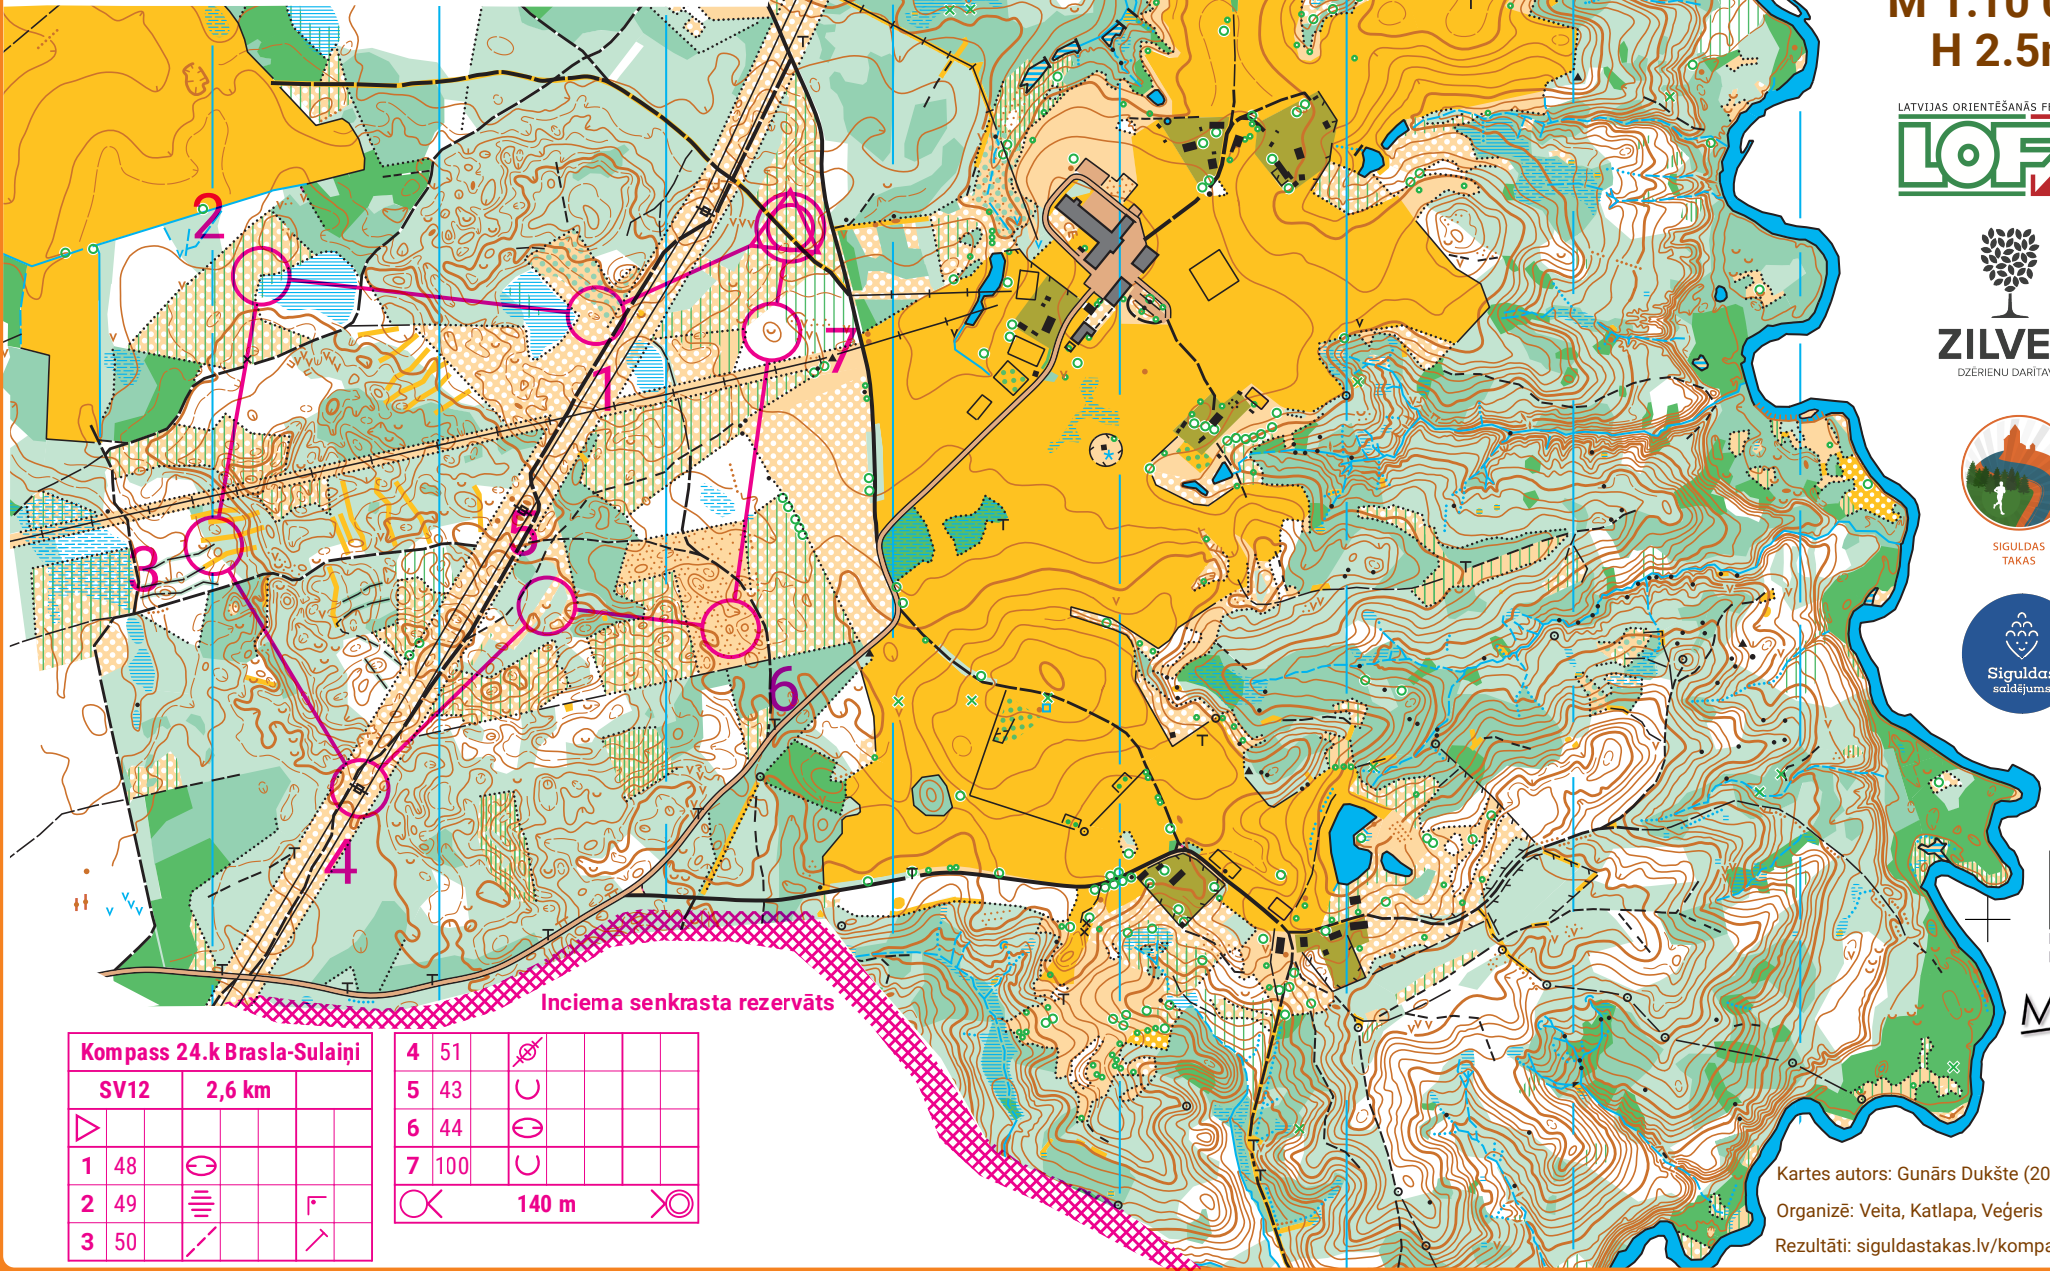

Siguldas Kompass 2020 - 24.kārta - Brasla | Sulaiņi

S!

SIGULDA AIZRAUJ

Jūs atrodaties īpaši aizsargājamā dabas teritorijā – Gaujas Nacionālajā parkā!
Aicinām Jūs saudzēt un cienīt dabas un cilvēku radītās vērtības!

Inciema senkrasta rezervāts

Kompass 24.k Brasla-Sulaiņi

SV12 2,6 km

▷				
1	48	☉		
2	49	☰		┌
3	50	┌		└

4	51	☉		
5	43	☪		
6	44	☉		
7	100	☪		
⊗	140 m			⊗

M 1:10 000
H 2.5m

LATVIJAS ORIENTĒŠANAS FEDERĀCIJA

ZILVER
DZERIENU DARĪTAVA

SIGULDAS TAKAS

Siguldas sadējums

PURPLE PEN

MeOS

Kartes autors: Gunārs Dukšte (2018/2019)

Organizē: Veita, Katlapa, Veģeris

Rezultāti: siguldastakas.lv/kompass2020