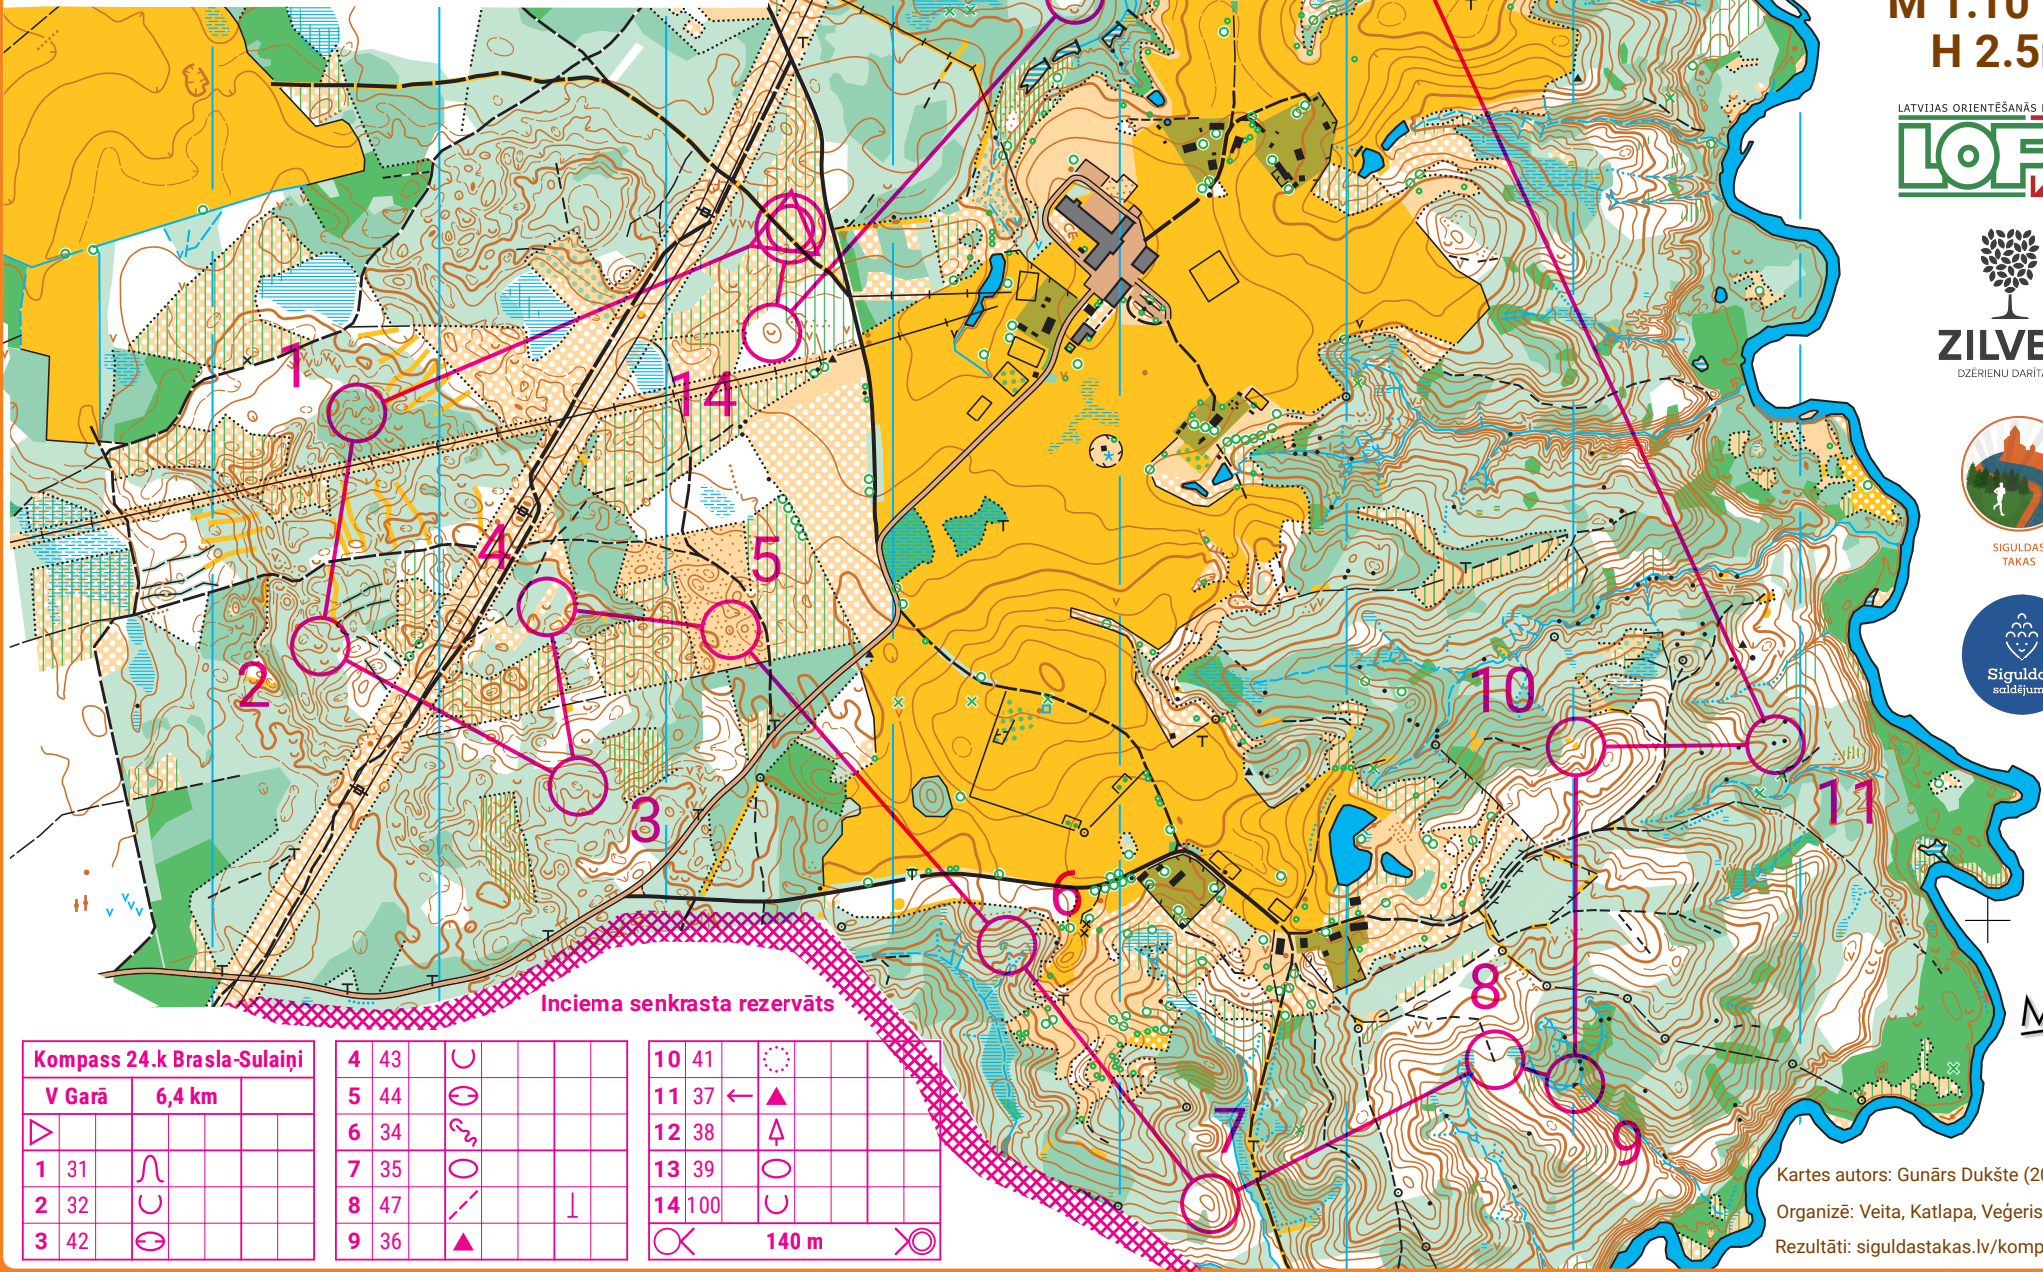

Siguldas Kompass 2020 - 24.kārta - Brasla | Sulaiņi

SI

SIGULDA AIZRAUJ

Jūs atrodaties īpaši aizsargājamā dabas teritorijā – Gaujas Nacionālajā parkā!
Aicinām Jūs saudzēt un cienīt dabas un cilvēku radītās vērtības!

M 1:10 000
H 2.5m

MeOS

Kompass 24.k Brasla-Sulaiņi

V Garā 6,4 km

▷					
1	31	∩			
2	32	U			
3	42	⊖			

4	43	∪			
5	44	⊖			
6	34	∩			
7	35	⊖			
8	47	∩		⊥	
9	36	▲			

10	41	⊖			
11	37	←	▲		
12	38	▲			
13	39	∪			
14	100	∪			

140 m

Kartes autors: Gunārs Dukšte (2018/2019)

Organizē: Veita, Katlapa, Veģeris

Rezultāti: siguldastakas.lv/kompass2020