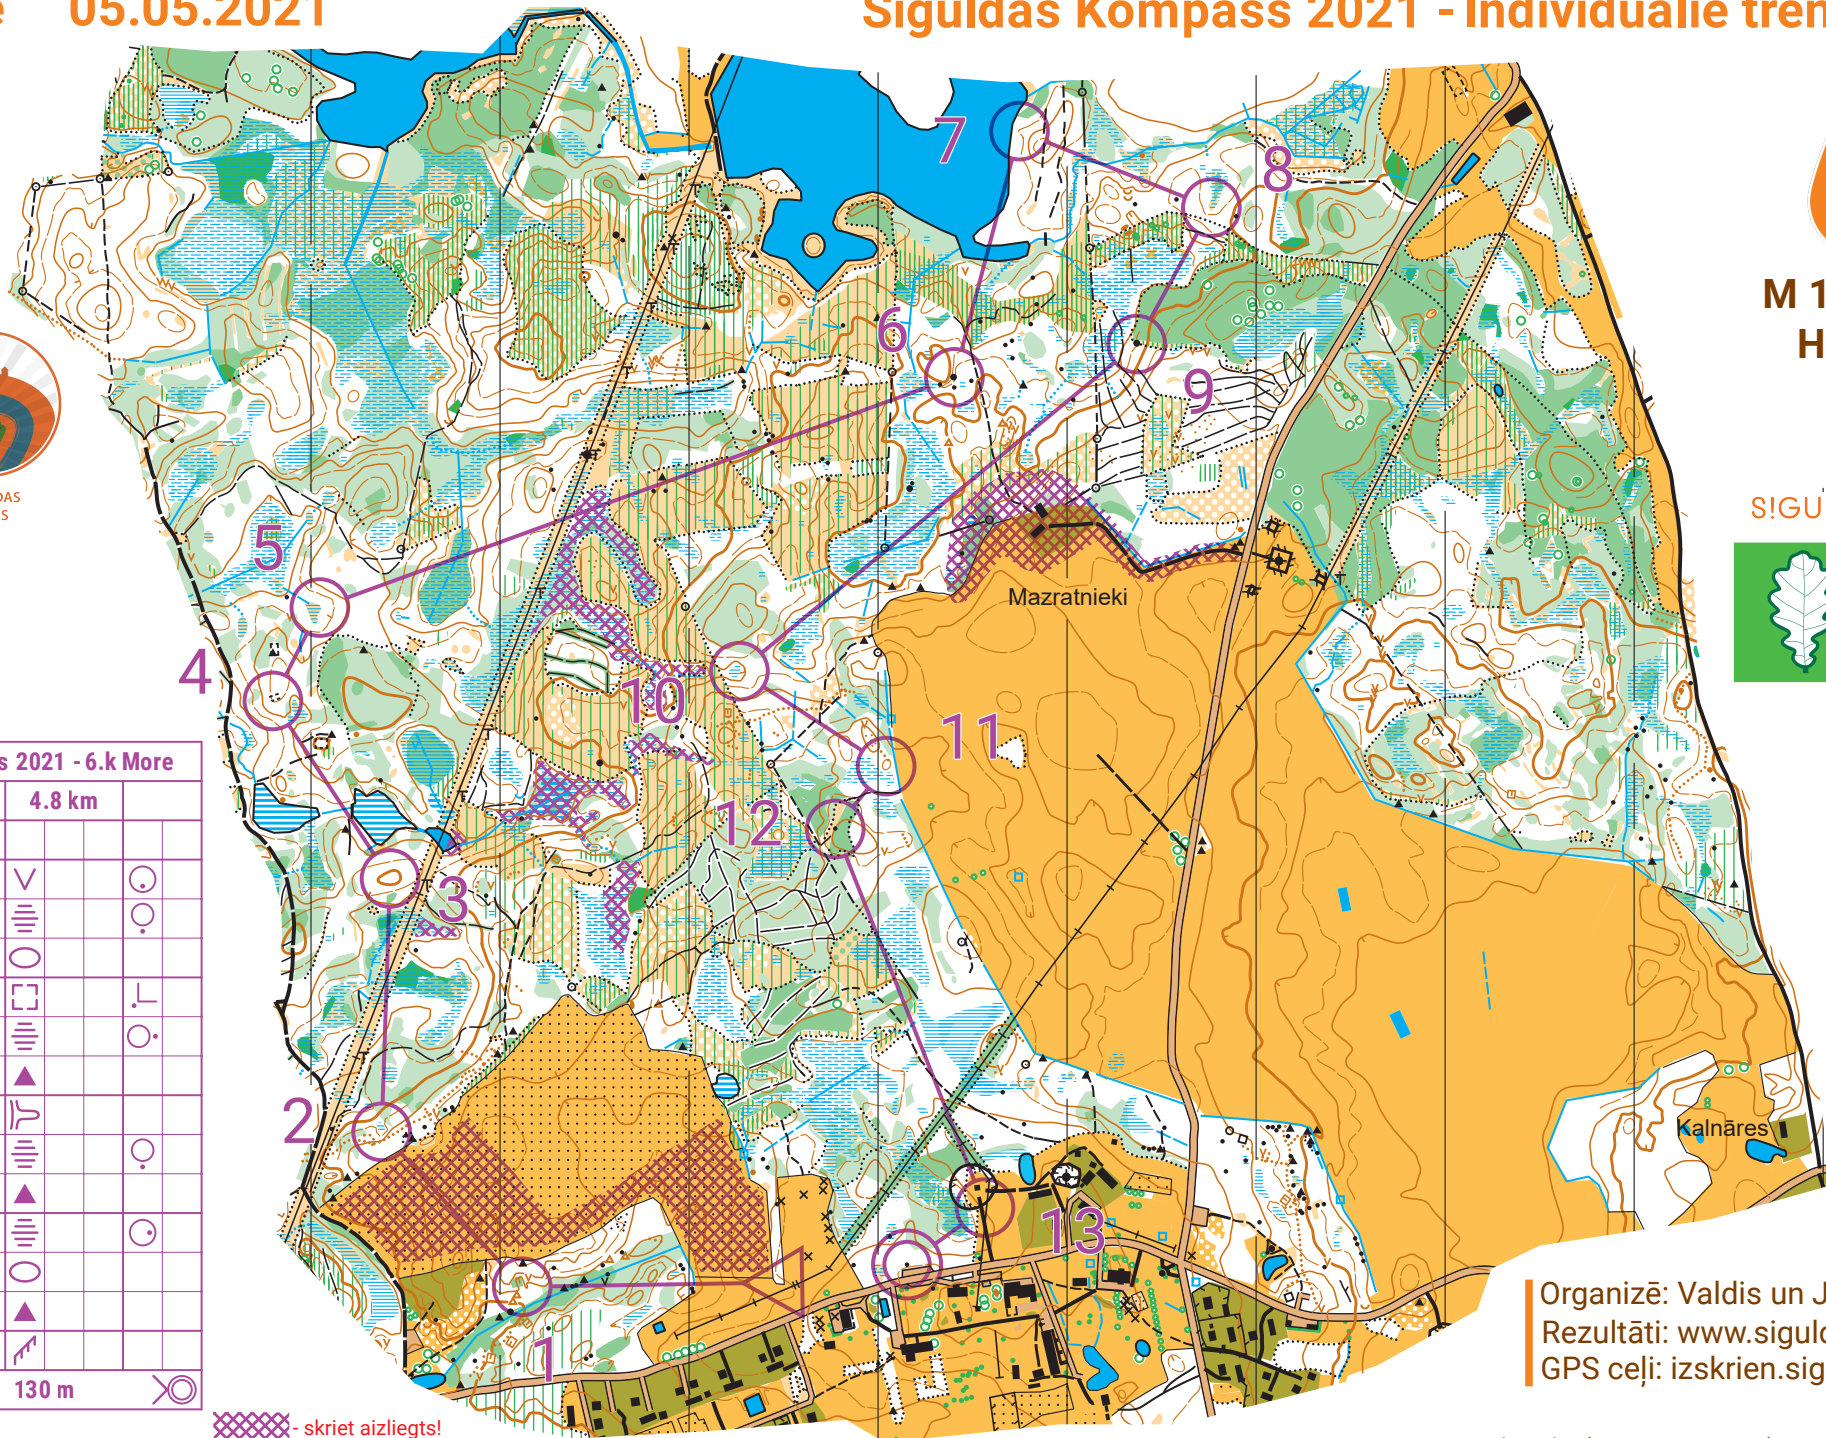

SIGULDAS
TAKAS

M 1:10'000
H 2.5m

S!GULDAAIZRAUJ

| Kompas 2021 - 6.k More | | | |
|------------------------|--------|---|---|
| Vidējā | 4.8 km | | |
| 1 | 31 | V | ○ |
| 2 | 48 | ≡ | ○ |
| 3 | 32 | ○ | ○ |
| 4 | 50 | □ | └ |
| 5 | 49 | ≡ | ○ |
| 6 | 36 | ▲ | |
| 7 | 37 | ┌ | |
| 8 | 54 | ≡ | ○ |
| 9 | 41 | ▲ | |
| 10 | 42 | ≡ | ○ |
| 11 | 43 | ○ | |
| 12 | 44 | ▲ | |
| 13 | 100 | ↗ | |

- skriet aizliegts!

Organizē: Valdis un Jēkabs Janovi
Rezultāti: www.siguldastakas.lv
GPS ceļi: izskrien.siguldastakas.lv