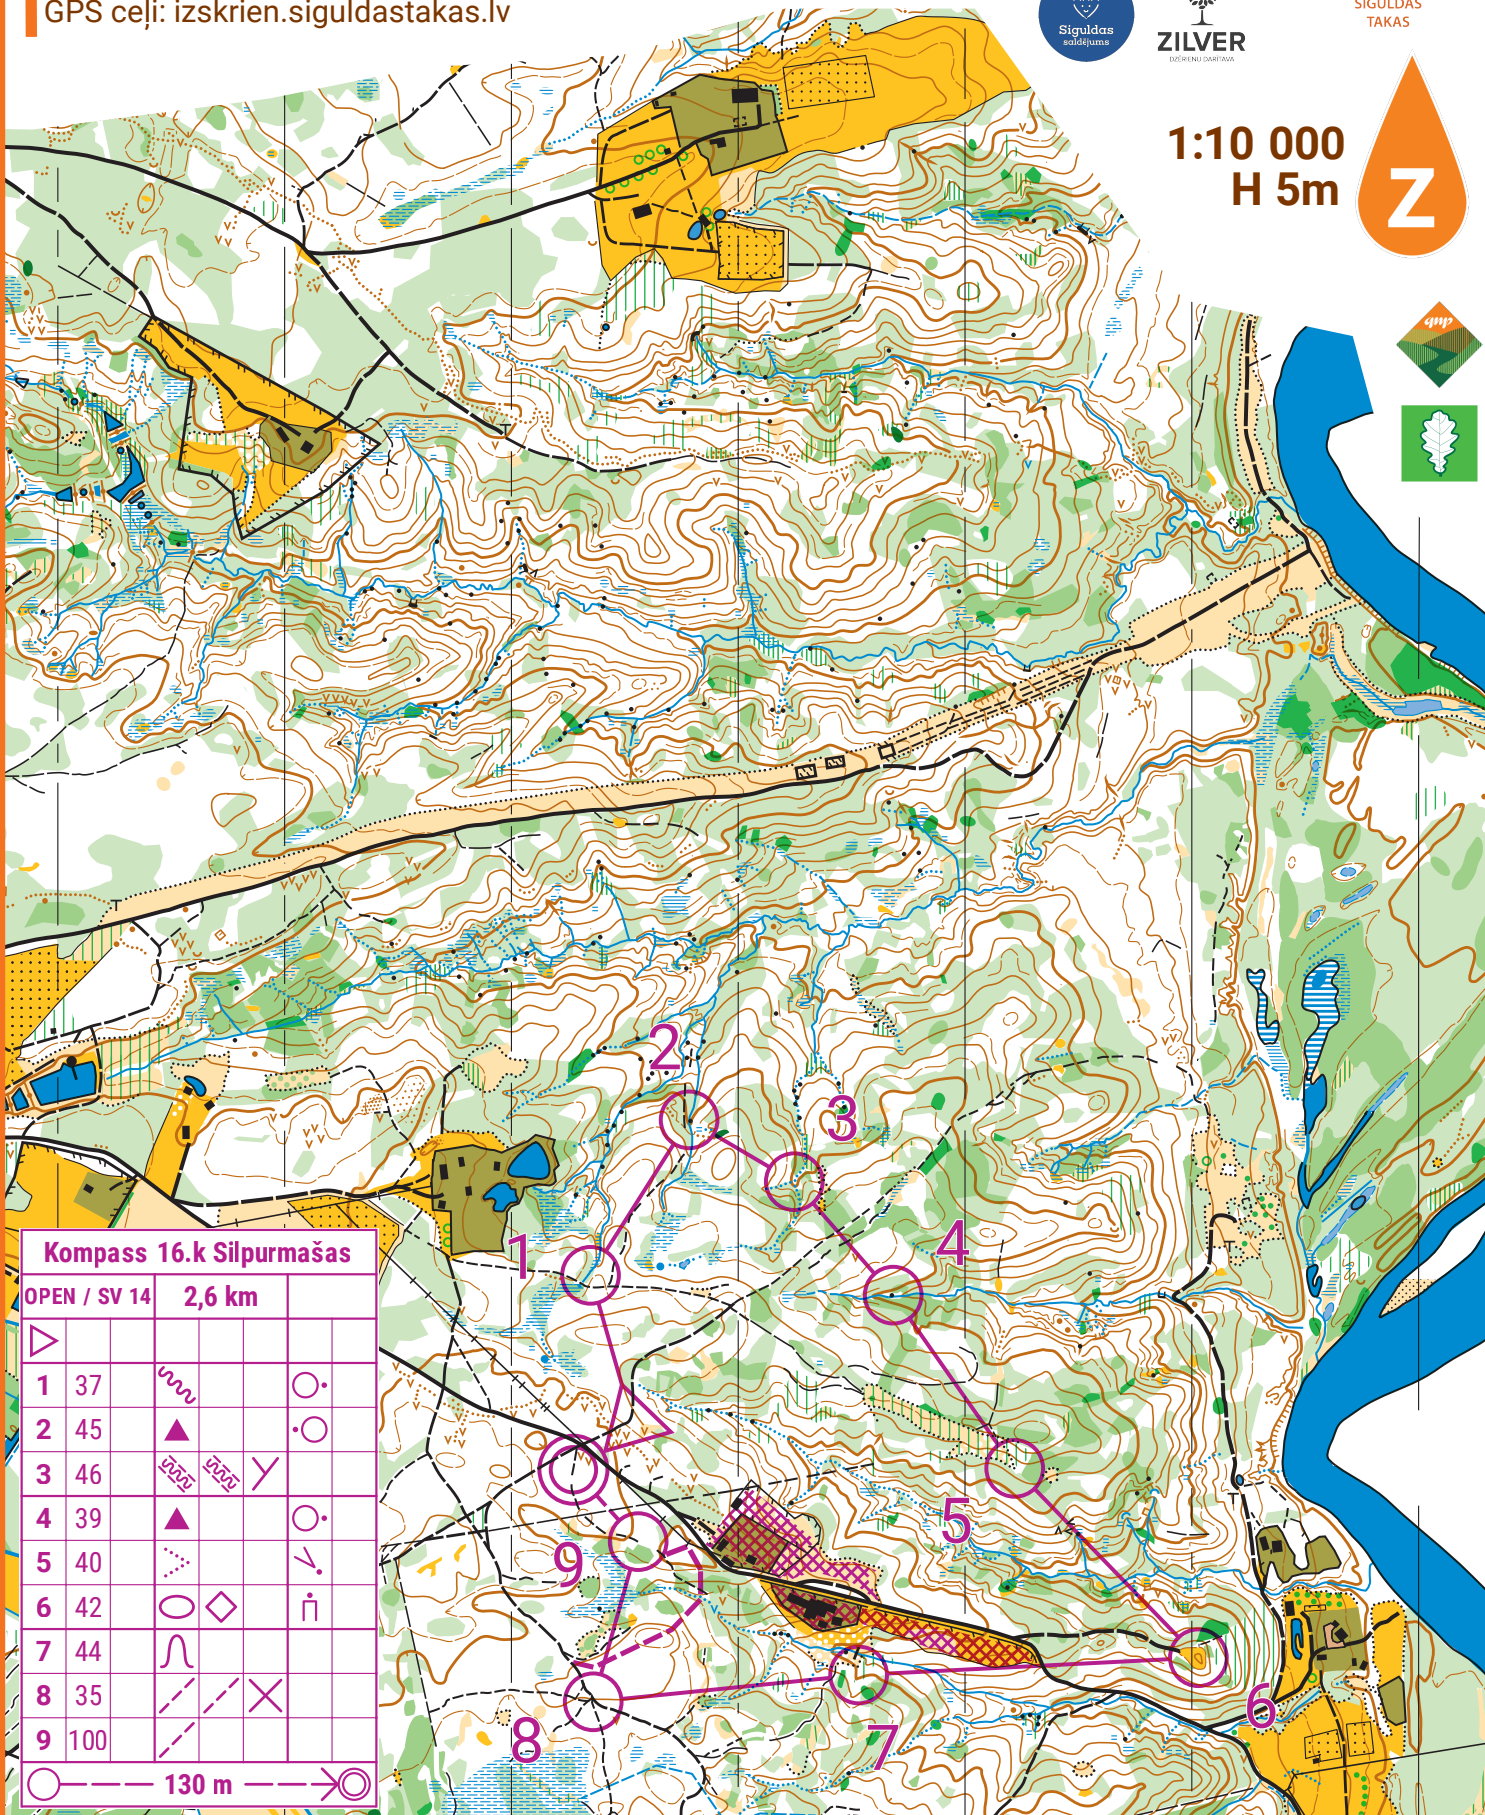

Siguldas Kompass 2021 - 16.kārta - Silpurmašas

25.08.2021

Kartes autors: D.Dubrovskis / L.Malankovs (LOF nr. 1207_2018)

Organizē: Aiga Rozenberga
Distances: Liene Rozenberga

Rezultāti: www.SiguldasTakas.lv
GPS ceļi: izskrien.siguldastakas.lv

1:10 000
H 5m

Kompass 16.k Silpurmašas				
OPEN / SV 14	2,6 km			
1	37			
2	45			
3	46			
4	39			
5	40			
6	42			
7	44			
8	35			
9	100			

--- 130 m ---