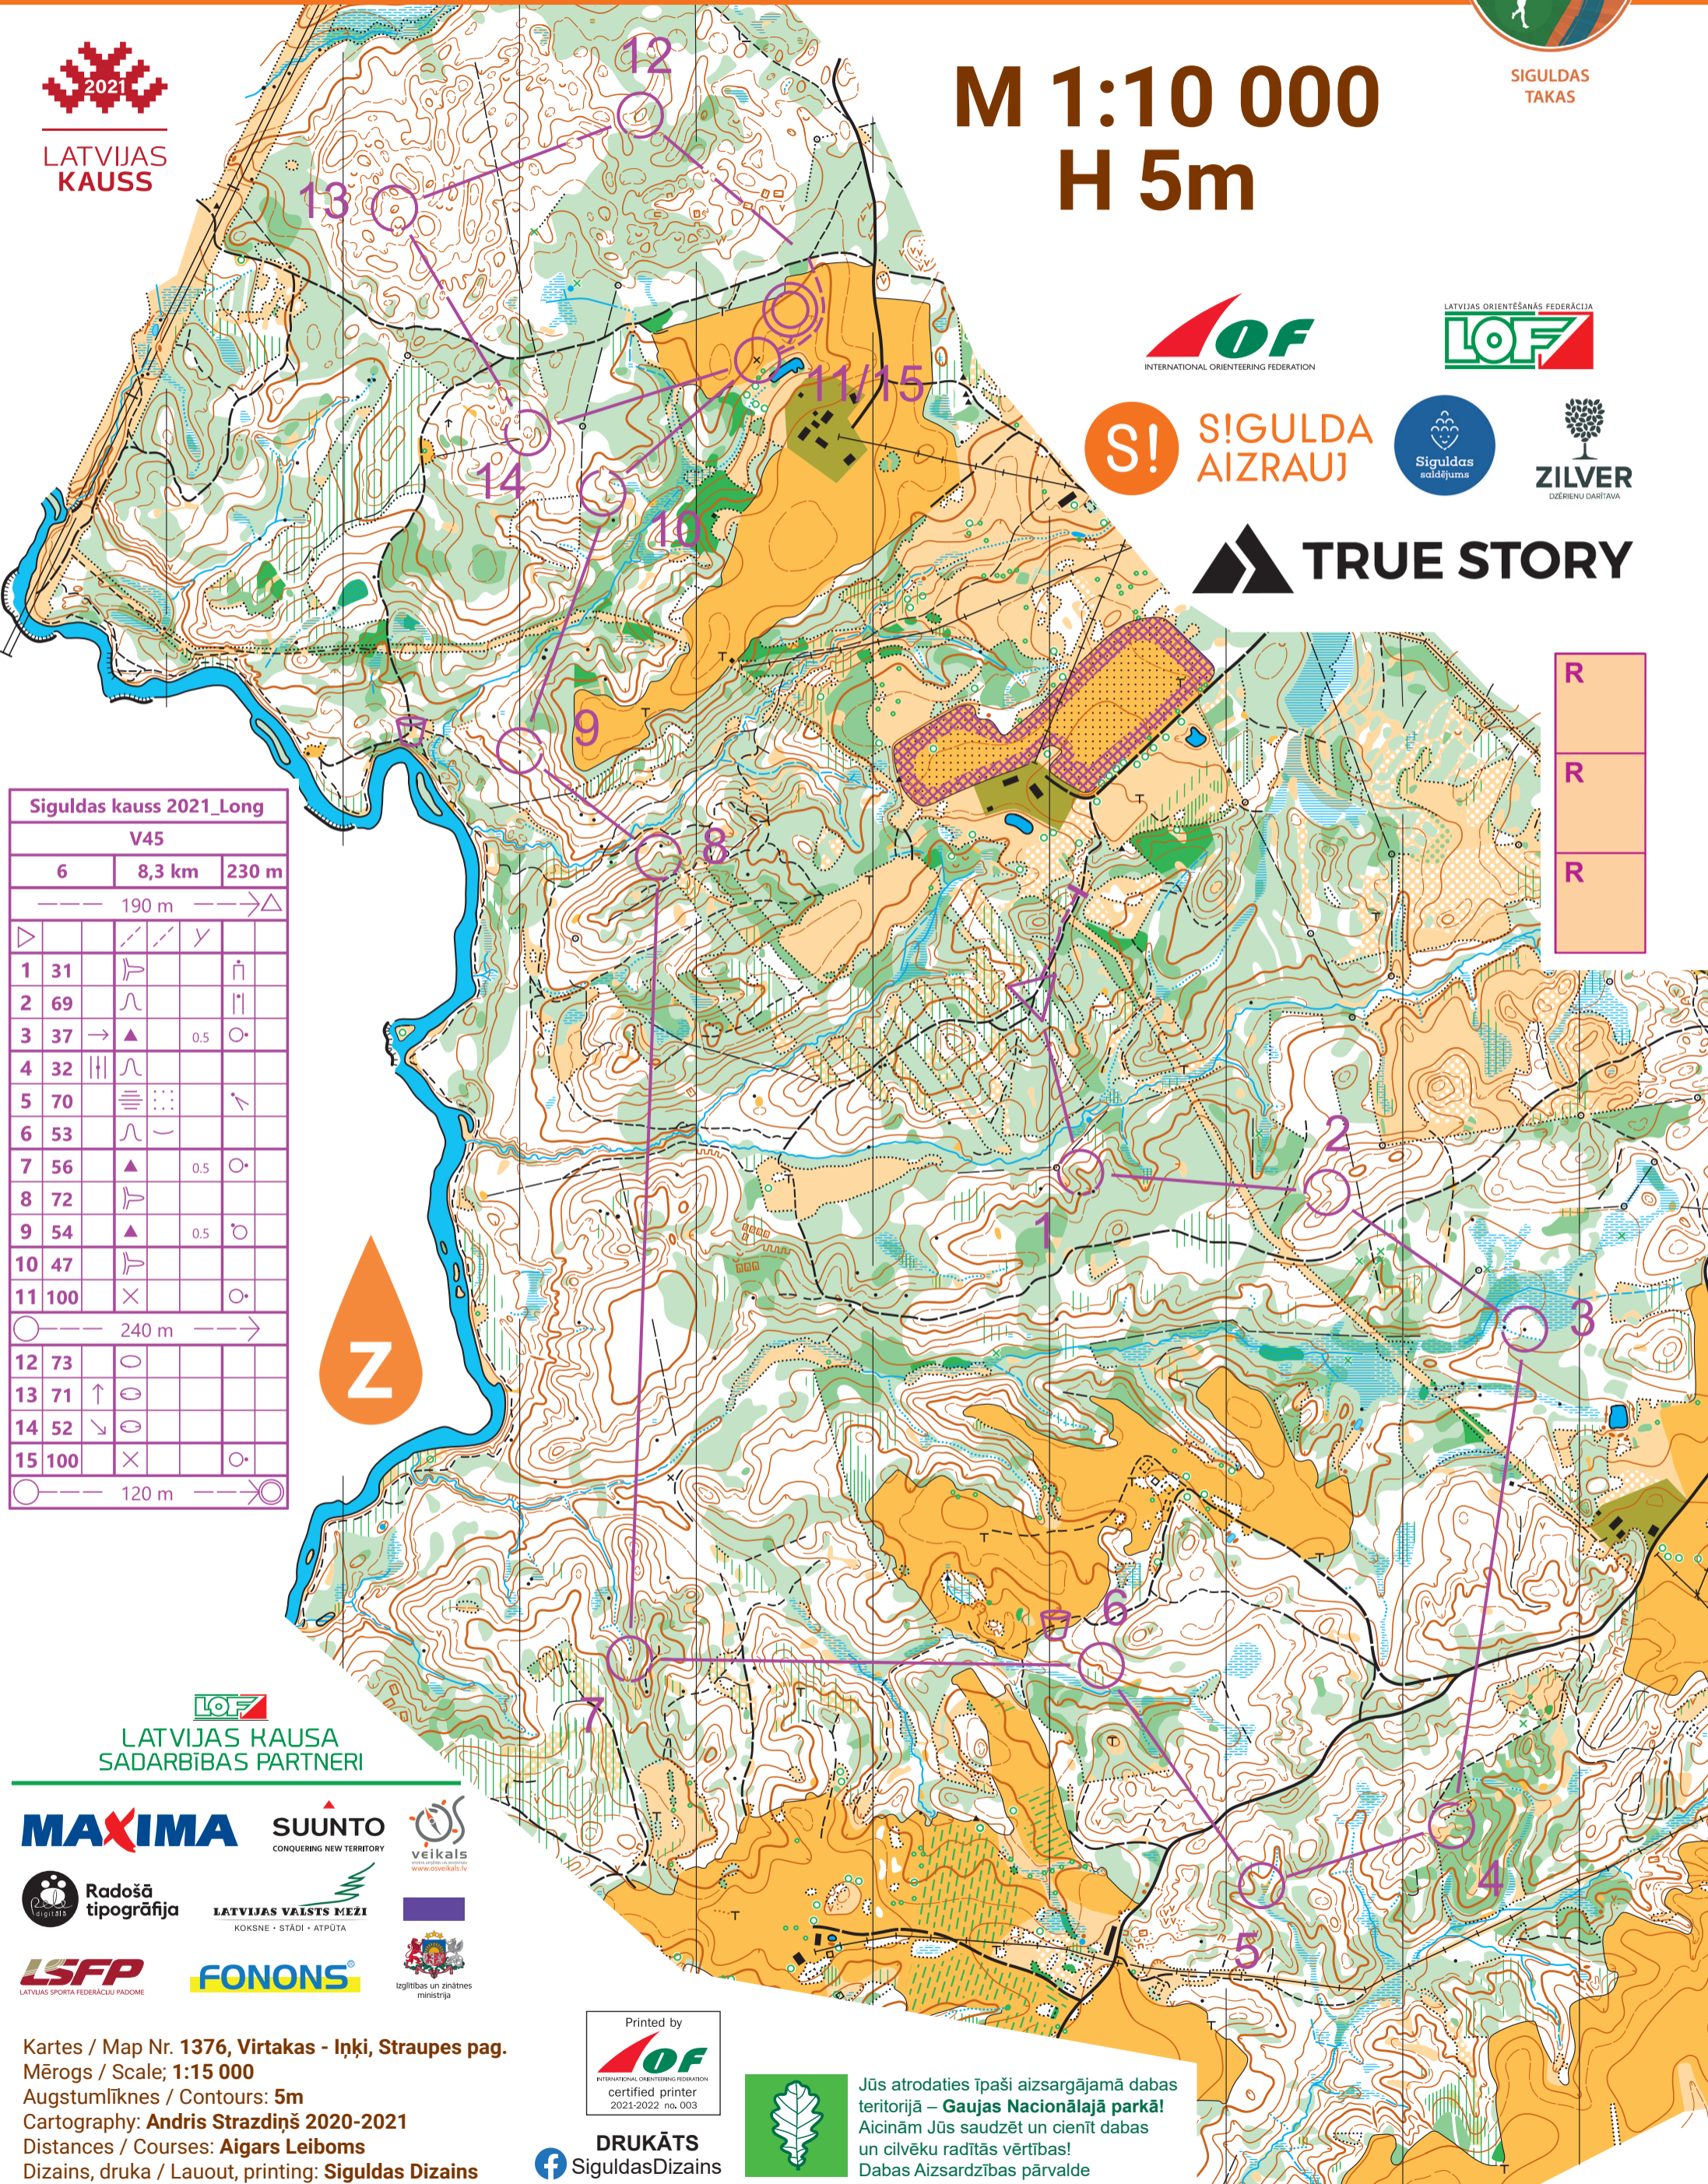

SIGULDAS TAKAS

LATVIJAS KAUSS

M 1:10 000

H 5m

Siguldas kauss 2021_Long			
V45			
6	8,3 km	230 m	
----- 190 m ----->△			
▷	↘	↙	∩
1 31	↘		∩
2 69	↘		∩
3 37	→	▲	0.5 ○
4 32		↘	
5 70	≡	∩	↘
6 53	↘	↘	
7 56	▲	0.5	○
8 72	↘		
9 54	▲	0.5	○
10 47	↘		
11 100	×		○
○----- 240 m ----->			
12 73	○		
13 71	↑	○	
14 52	↘	○	
15 100	×		○
○----- 120 m ----->○			

R
R
R

LOF
LATVIJAS KAUSA
SADARBĪBAS PARTNERI

Kartes / Map Nr. 1376, Virtakas - Inči, Straupes pag.
Mērogs / Scale; 1:15 000
Augstumlīknes / Contours: 5m
Cartography: Andris Strazdiņš 2020-2021
Distances / Courses: Aigars Leiboms
Dizains, druka / Layout, printing: Siguldas Dizains

Jūs atrodāties īpaši aizsargājamā dabas teritorijā – Gaujas Nacionālajā parkā!
Aicinām Jūs saudzēt un cienīt dabas un cilvēku radītās vērtības!
Dabas Aizsardzības pārvalde