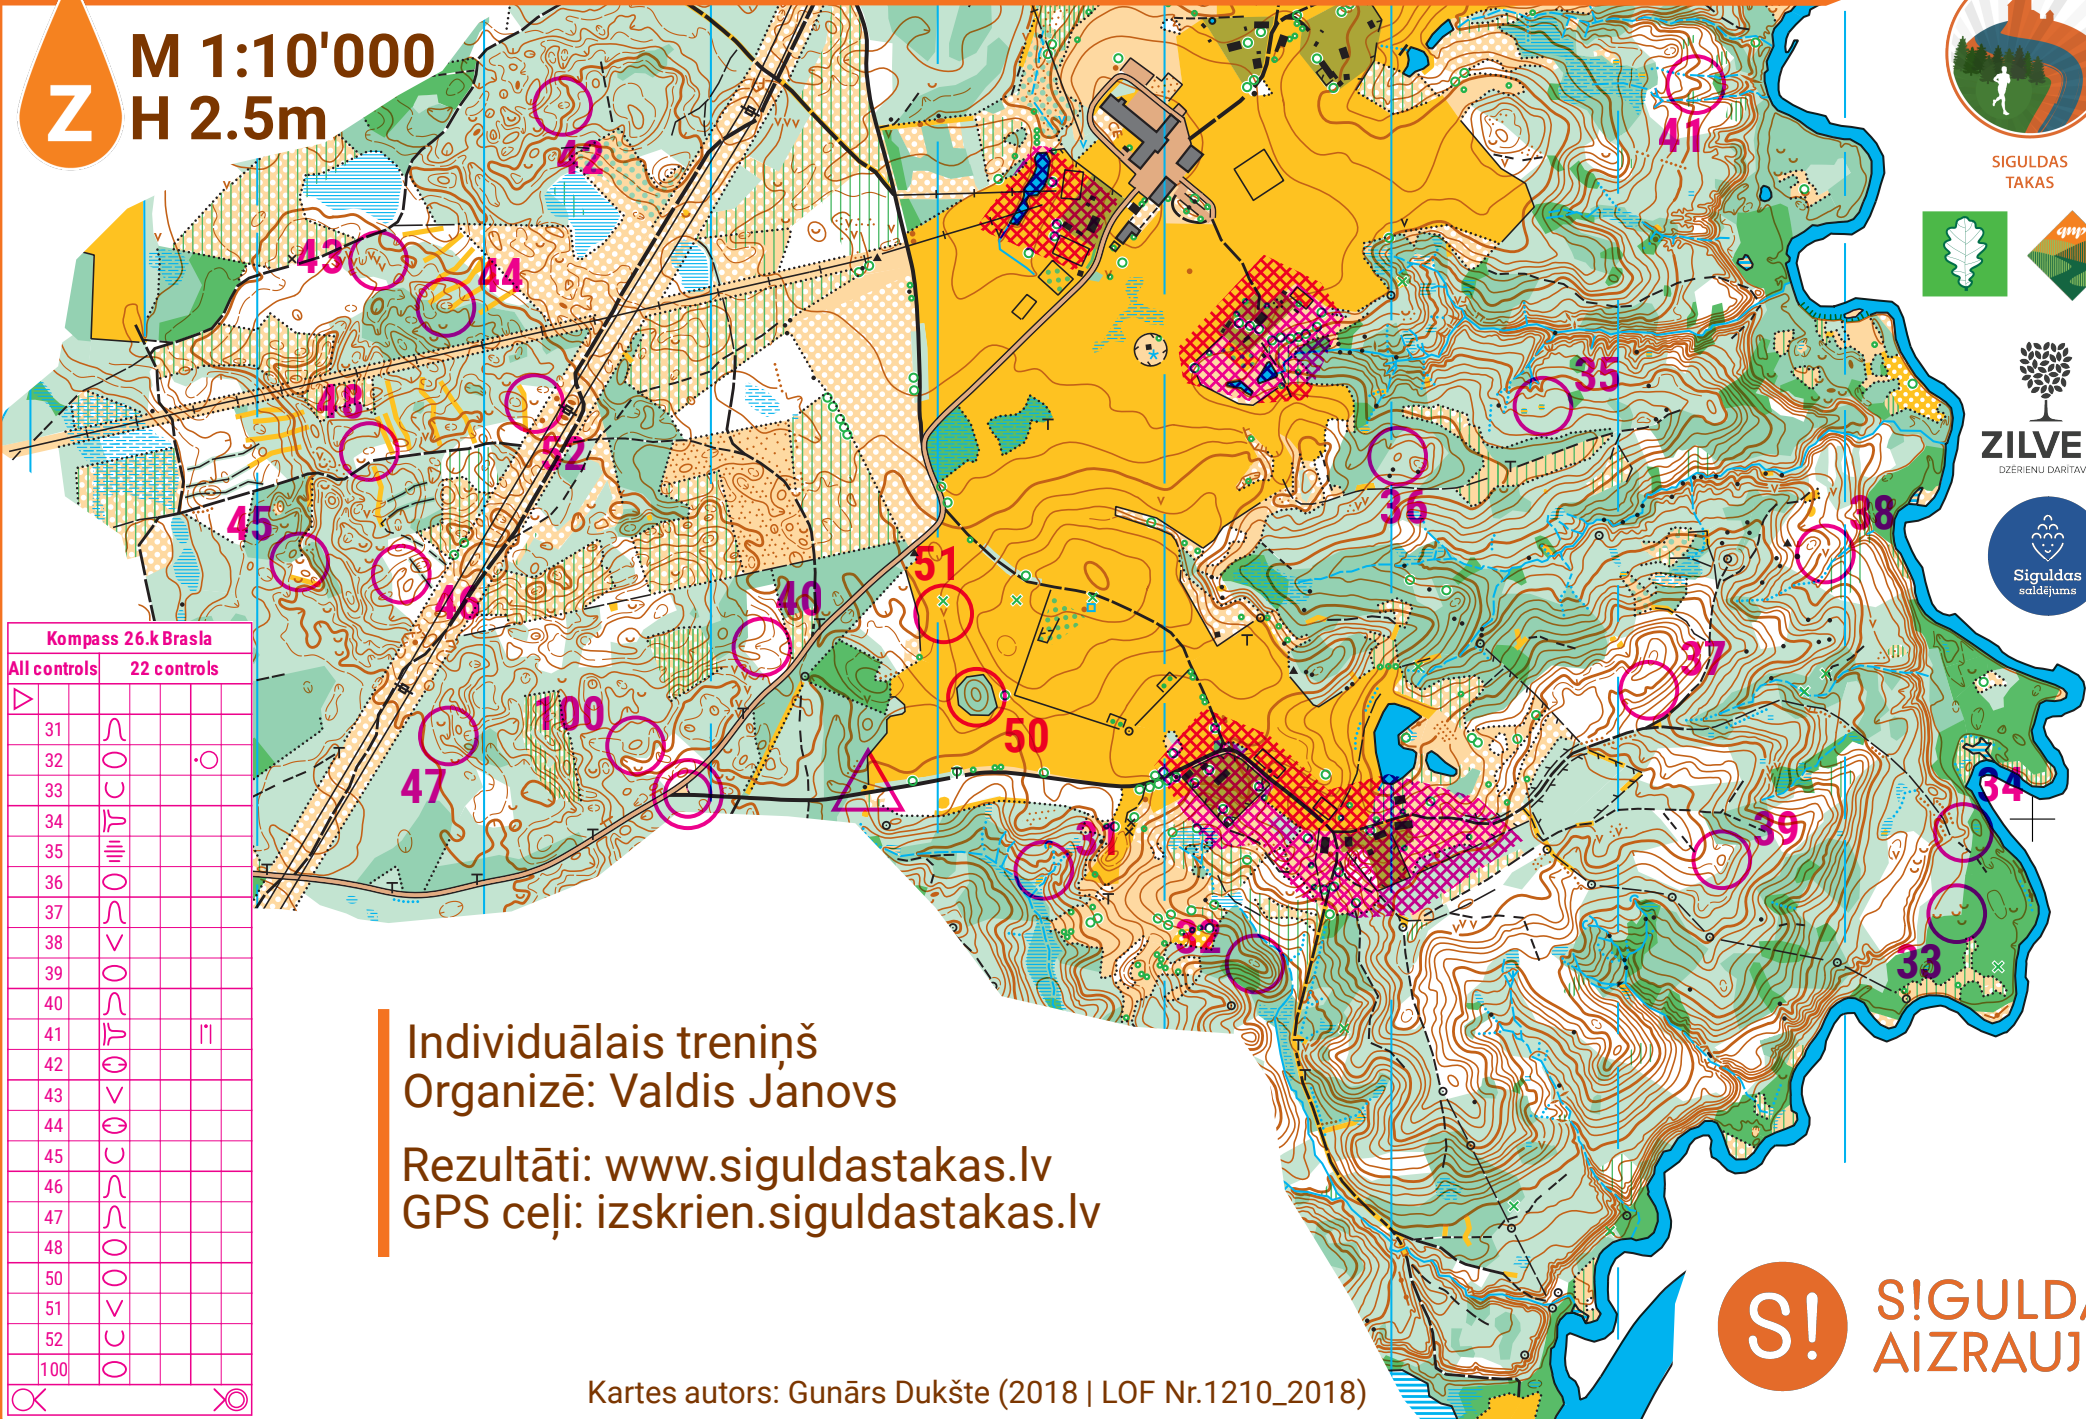

# Siguldas Kompass 2021 - 26.kārta - Braslas lejtece

13-18.Nov.2021

**M 1:10'000**  
**Z H 2.5m**

SIGULDAS TAKAS

ZILVER  
DZERIENU DARITAVA

Siguldas sadājums

Kompass 26.k Brasla	
All controls	22 controls
31	
32	2
33	10
34	17
35	11
36	20
37	25
38	20
39	20
40	20
41	11
42	
43	2
44	2
45	2
46	2
47	2
48	2
49	2
50	2
51	2
52	2
100	2

Individuālais treniņš  
Organizē: Valdis Janovs

Rezultāti: [www.siguldastakas.lv](http://www.siguldastakas.lv)  
GPS ceļi: [izskrien.siguldastakas.lv](http://izskrien.siguldastakas.lv)

Kartes autors: Gunārs Dukšte (2018 | LOF Nr.1210\_2018)