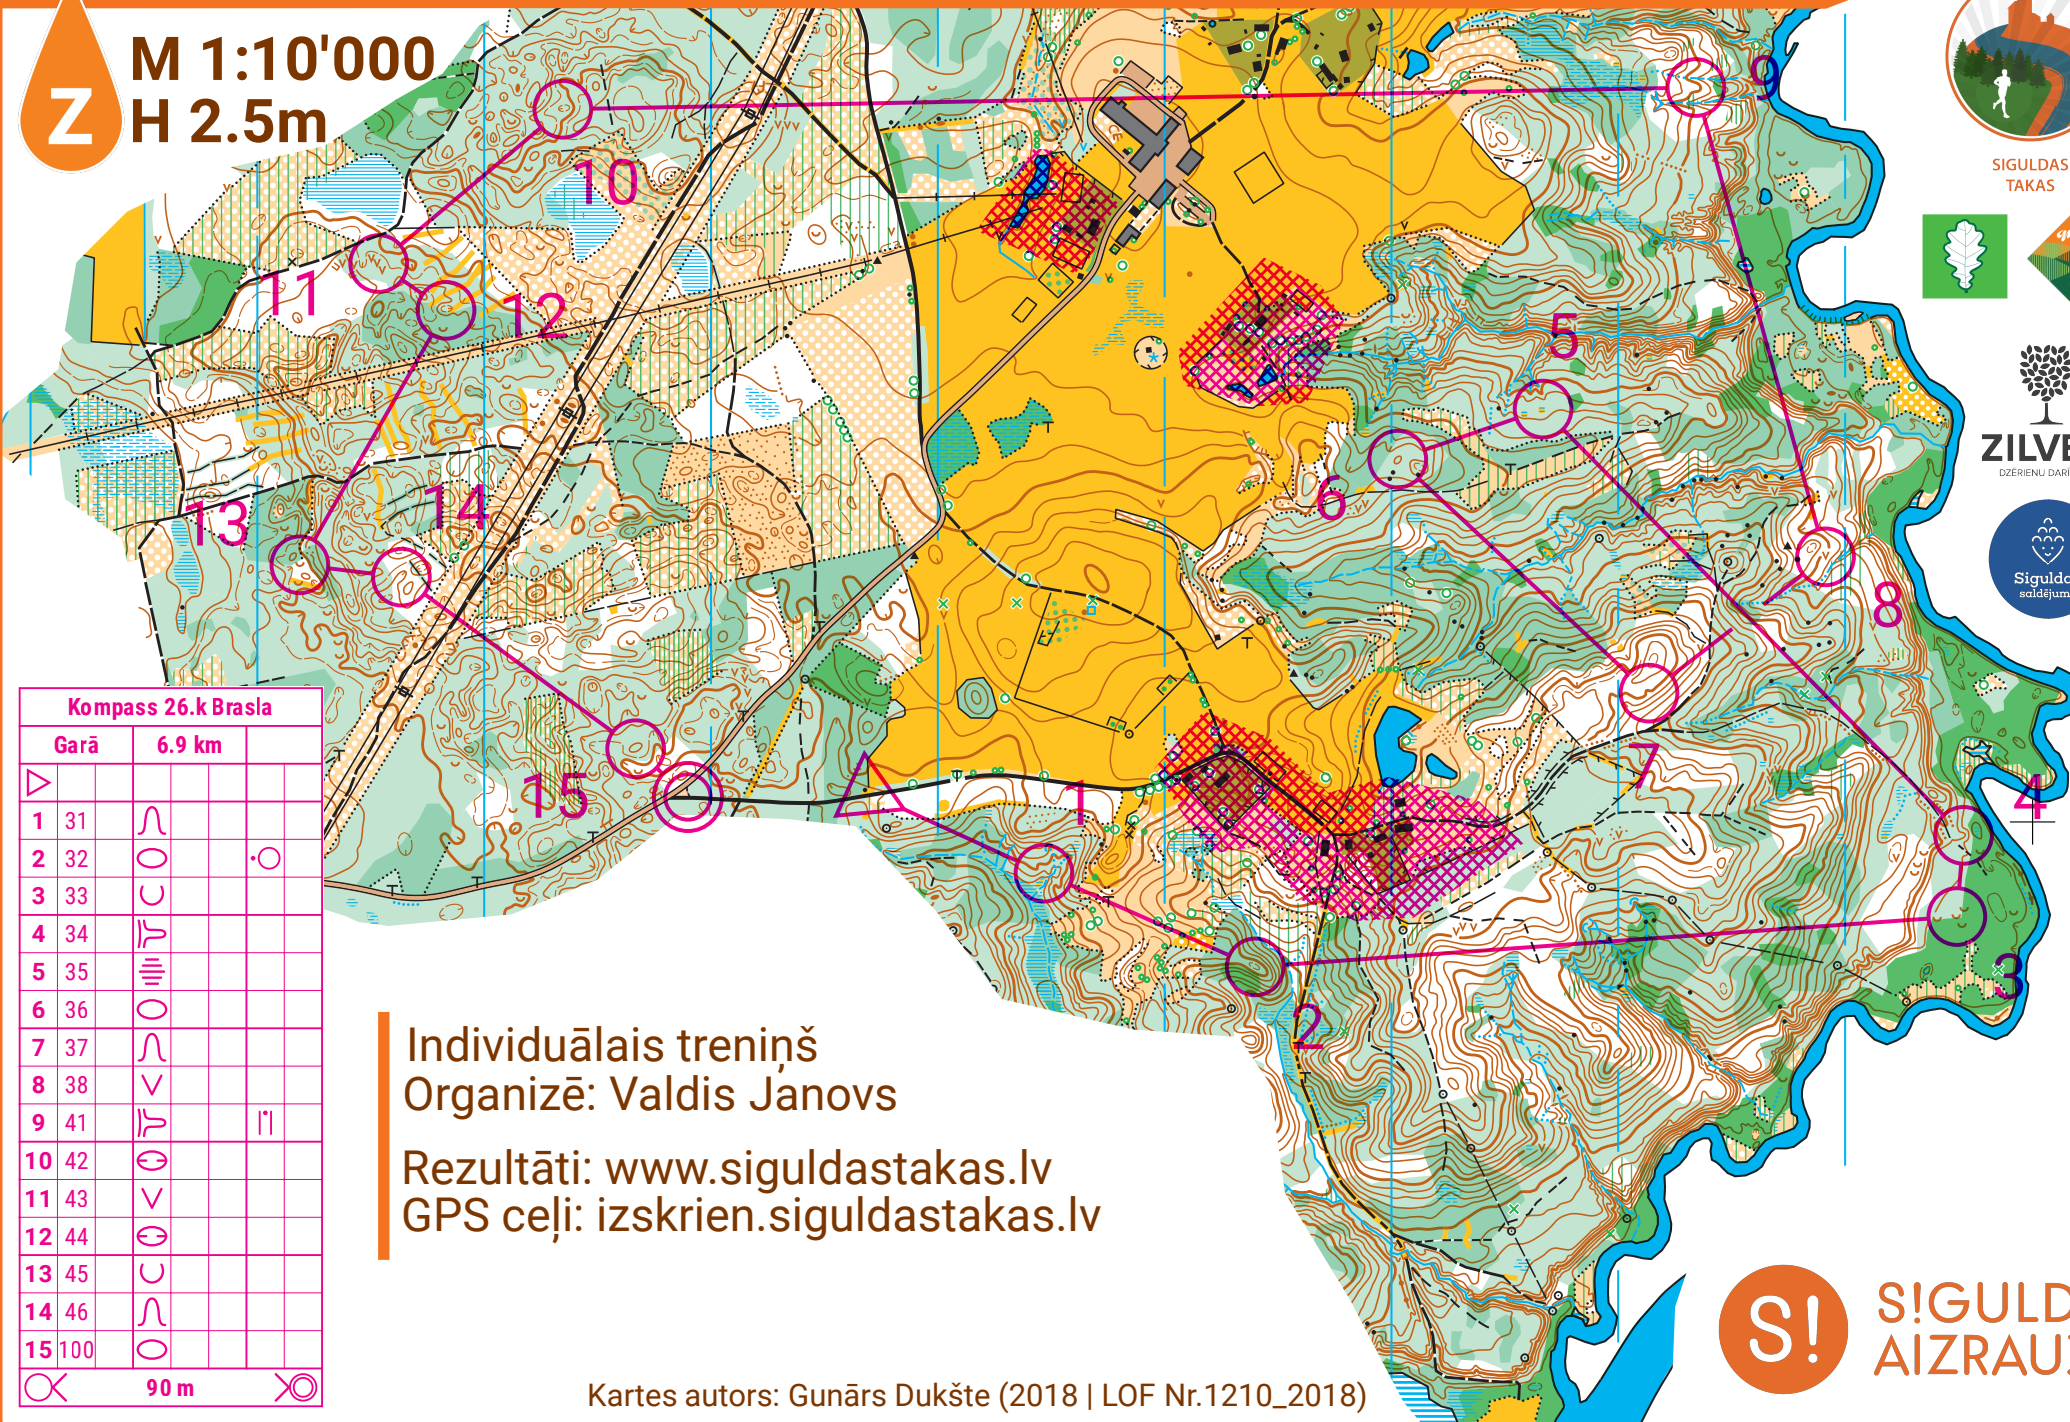

Siguldas Kompass 2021 - 26.kārta - Braslas lejtece

13-18.Nov.2021

M 1:10'000
Z H 2.5m

SIGULDAS
TAKAS

ZILVER
DZERIENU DARITAVA

Siguldas
saldējums

Kompass 26.k Brasla			
Garā	6.9 km		
▽			
1	31	∩	
2	32	∩	○
3	33	∩	
4	34	∩	
5	35	∩	
6	36	∩	
7	37	∩	
8	38	∩	
9	41	∩	∥
10	42	∩	
11	43	∩	
12	44	∩	
13	45	∩	
14	46	∩	
15	100	∩	

Individuālais treniņš
Organizē: Valdis Janovs

Rezultāti: www.siguldastakas.lv
GPS ceļi: izskrien.siguldastakas.lv

Kartes autors: Gunārs Dukšte (2018 | LOF Nr.1210_2018)

SIGULDA
AIZRAUJ