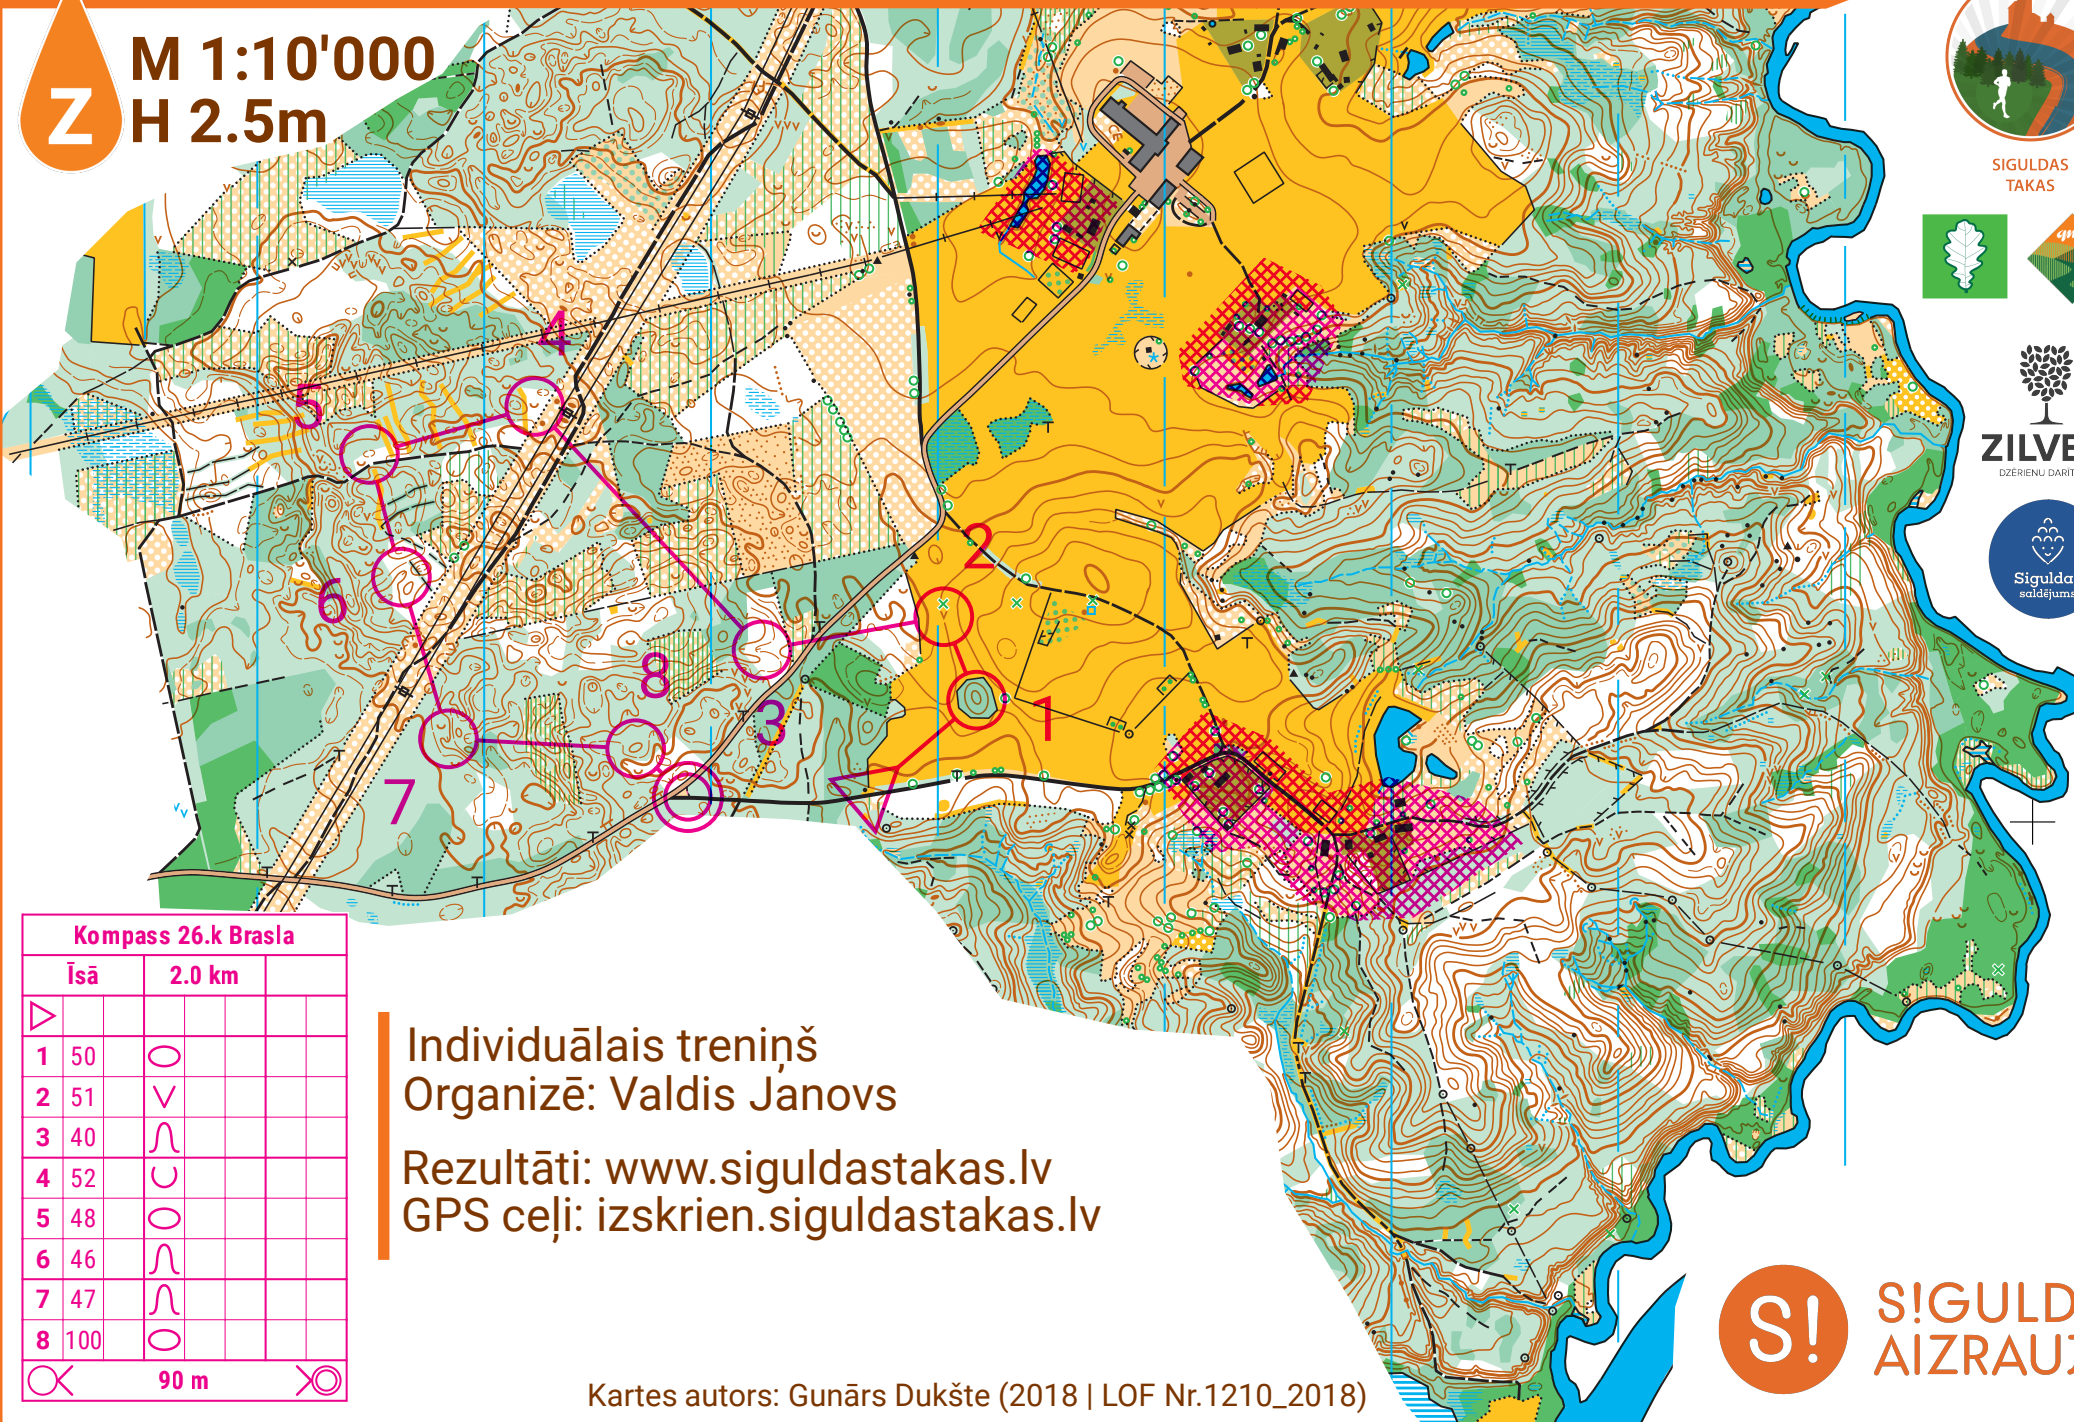

M 1:10'000
Z H 2.5m

SIGULDAS TAKAS

ZILVER
DZERIENU DARITAVA

Siguldas saldējums

Kompass 26.k Brasla			
Īsā	2.0 km		
▷			
1	50	○	
2	51	∨	
3	40	∩	
4	52	∪	
5	48	○	
6	46	∩	
7	47	∩	
8	100	○	
⊗	90 m		⊗

Individuālais treniņš
Organizē: Valdis Janovs

Rezultāti: www.siguldastakas.lv
GPS ceļi: izskrien.siguldastakas.lv

Kartes autors: Gunārs Dukšte (2018 | LOF Nr.1210_2018)

SIGULDA AIZRAUJ