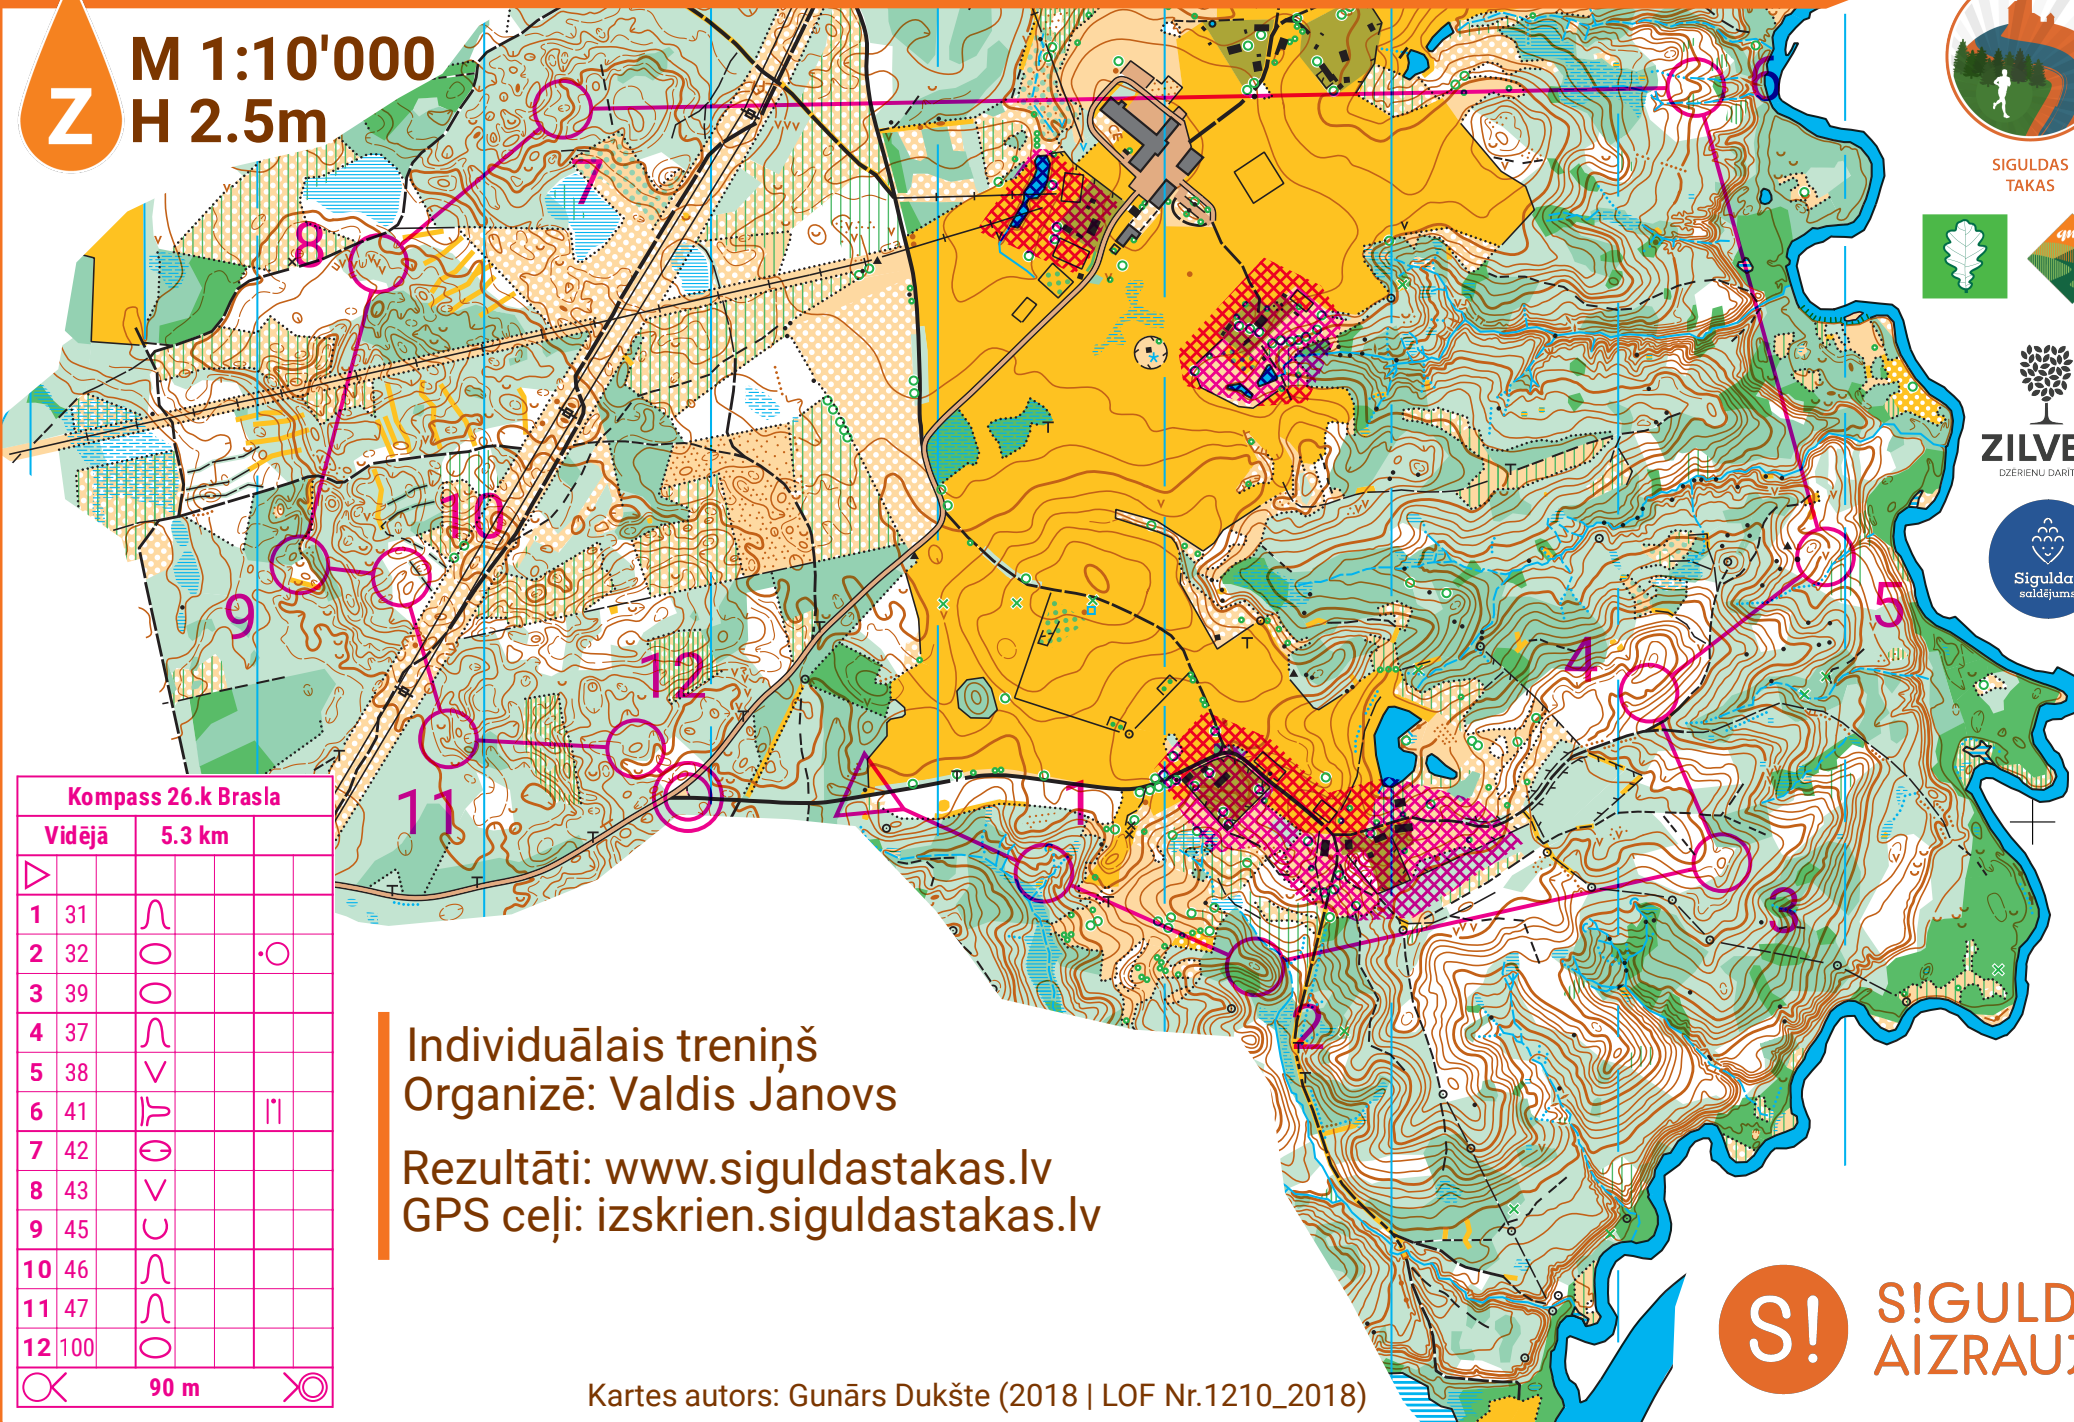

Siguldas Kompass 2021 - 26.kārta - Braslas lejtece

13-18.Nov.2021

M 1:10'000
Z H 2.5m

SIGULDAS TAKAS

ZILVER
DZERIENU DARITAVA

Siguldas saldējums

Kompass 26.k Brasla			
Vidējā	5.3 km		
▷			
1	31	∩	
2	32	∪	○
3	39	∪	
4	37	∩	
5	38	∪	
6	41	∩	∩
7	42	∪	
8	43	∪	
9	45	∪	
10	46	∩	
11	47	∩	
12	100	∪	

Individuālais treniņš
Organizē: Valdis Janovs

Rezultāti: www.siguldastakas.lv
GPS ceļi: izskrien.siguldastakas.lv

SIGULDA
AIZRAUJ

Kartes autors: Gunārs Dukšte (2018 | LOF Nr.1210_2018)