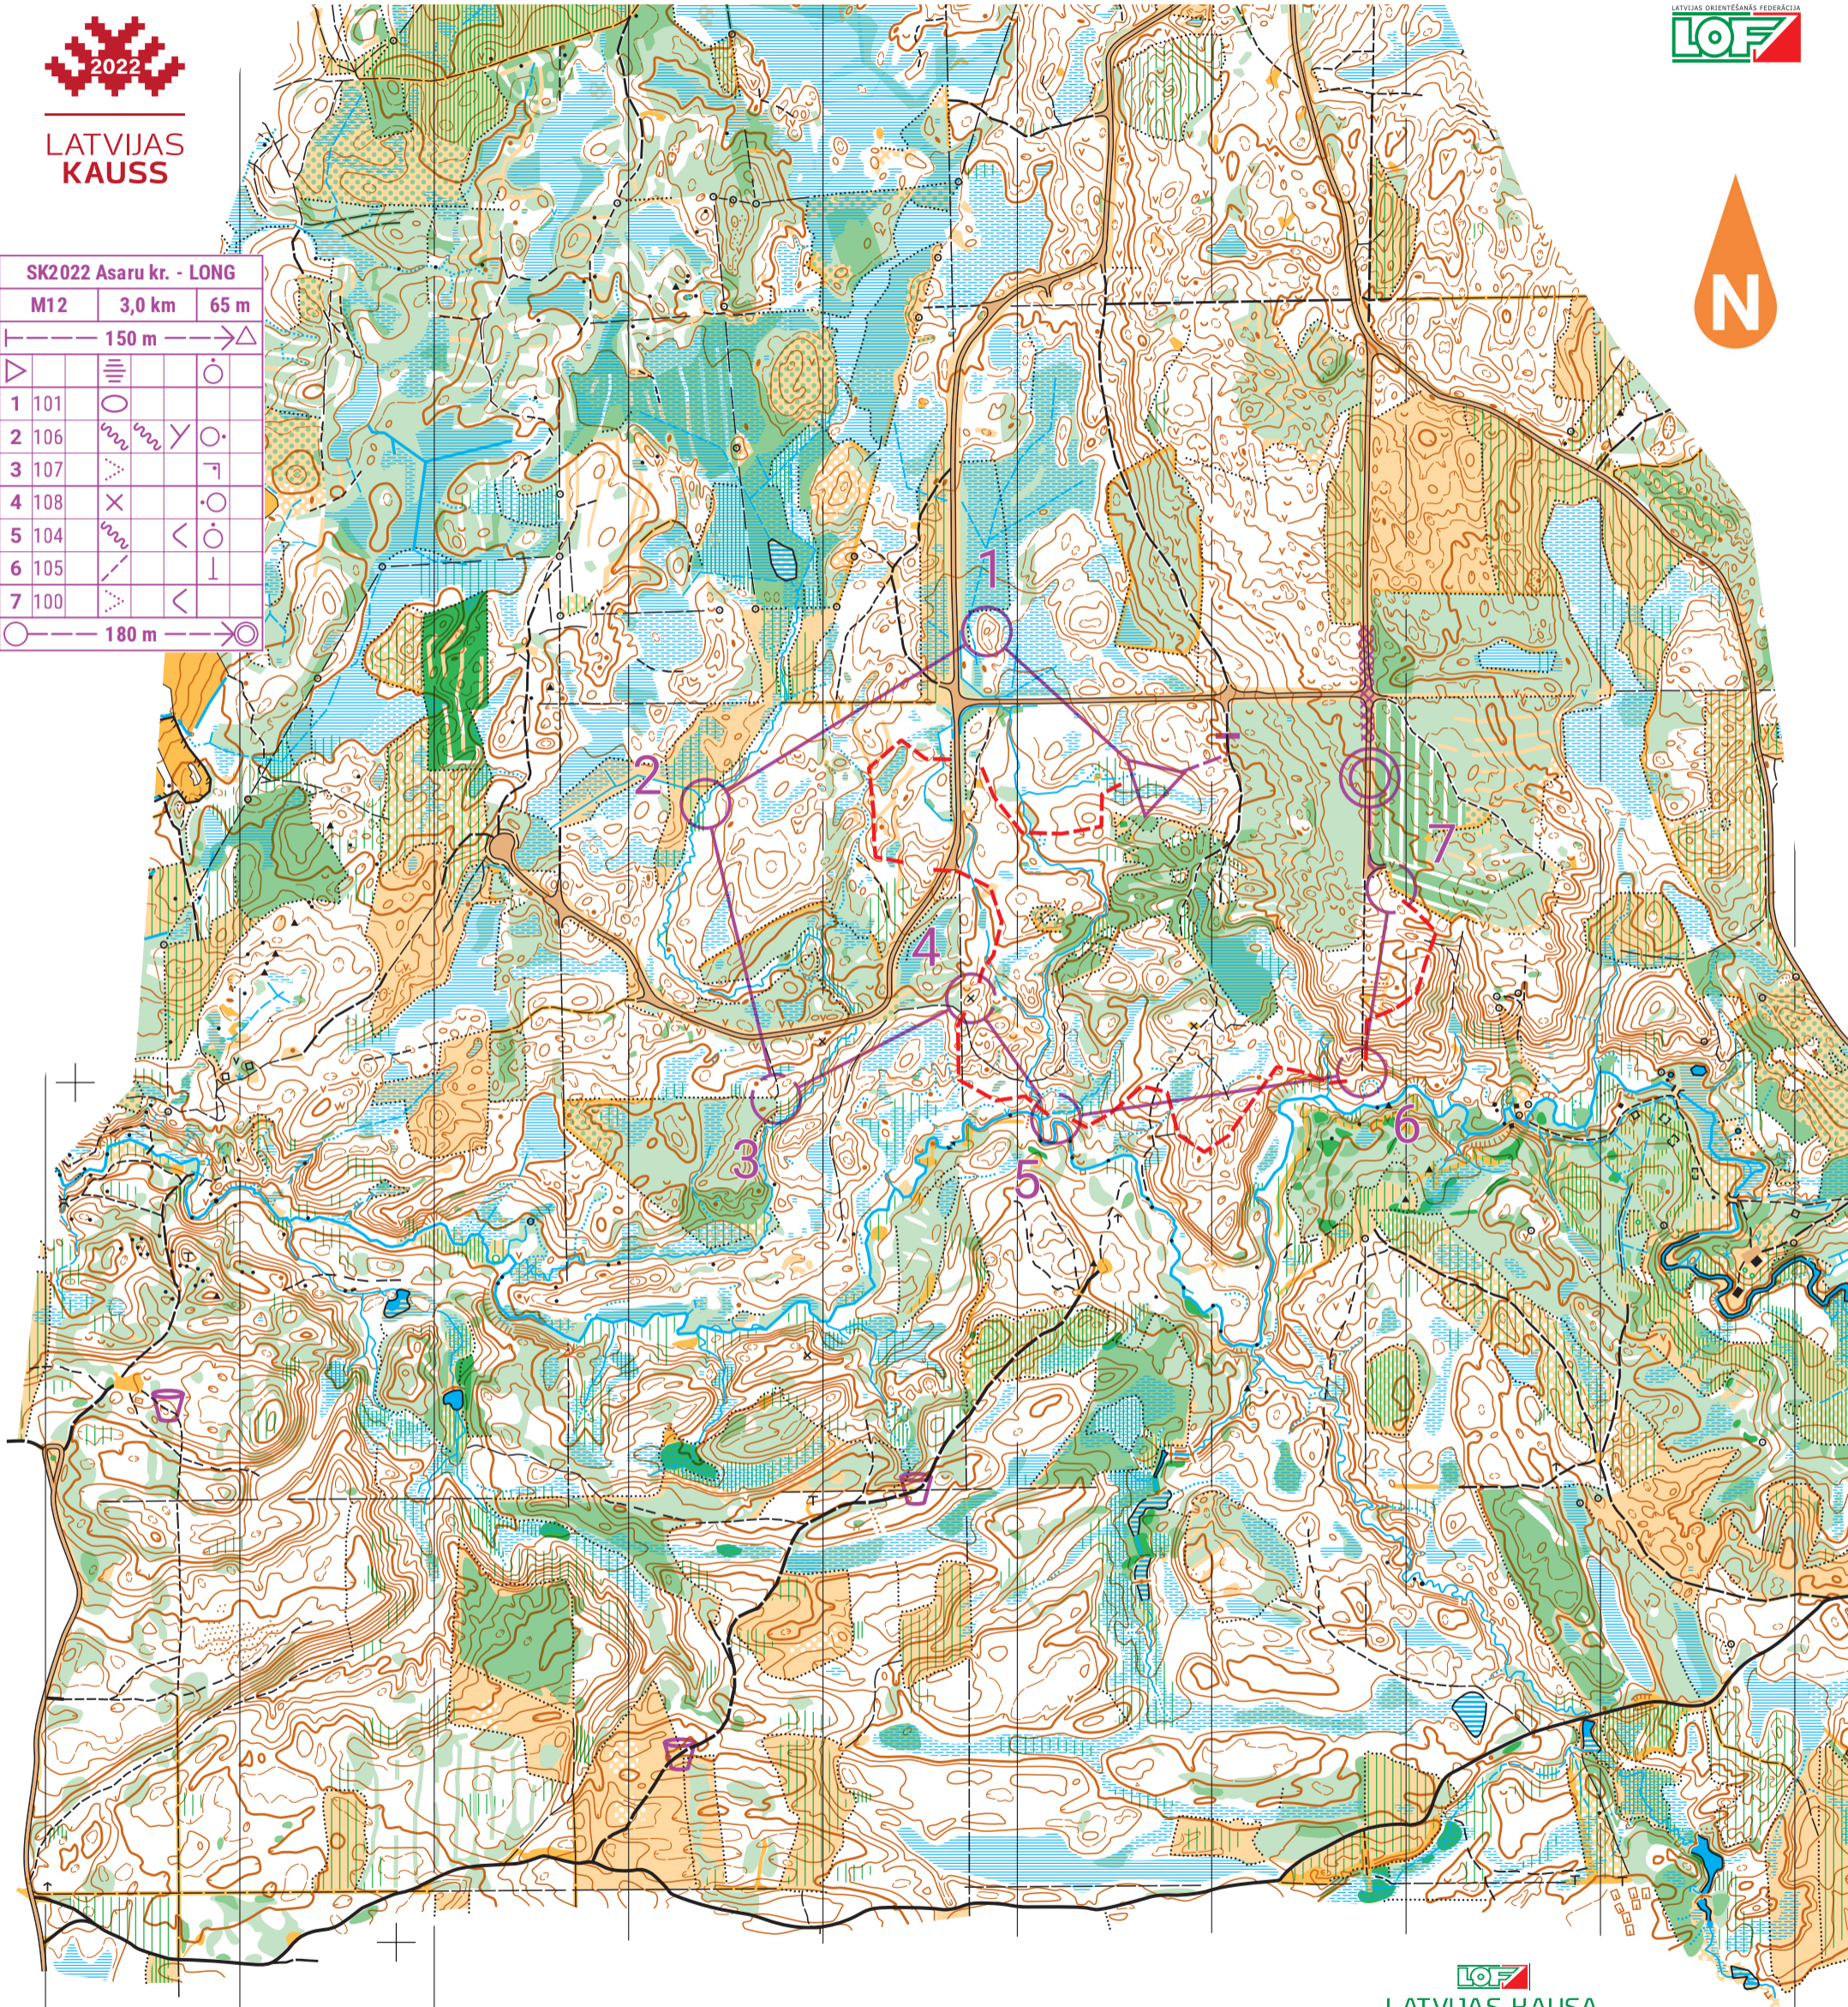

### M 1:10 000 H 2,5 m

SPORTA PUNKTS

LATVIJAS KAUSS

SK2022 Asaru kr. - LONG			
M12	3,0 km	65 m	
150 m			
1	101	○	○
2	106	○	○
3	107	○	○
4	108	○	○
5	104	○	○
6	105	○	○
7	100	○	○

180 m

- \* aka vai sauss grods/dry water tank
- x mazmājiņa vai sagruvusi zvēru barotava/tiny building or ruined fodder rack

Kartes / Map Nr.  
1433 Asaru ezers D / 1434 Silmices, Nītaures pag.  
Mērogs / Scale; 1:10 000  
Augstumlīknes / Contours: 2,5m  
Cartography: Gunārs Dukšte, Jānis Enģelītis 2021/22  
Distances / Courses: Gunārs Dukšte  
Dizains, druka / Printing: Siguldas Dizains