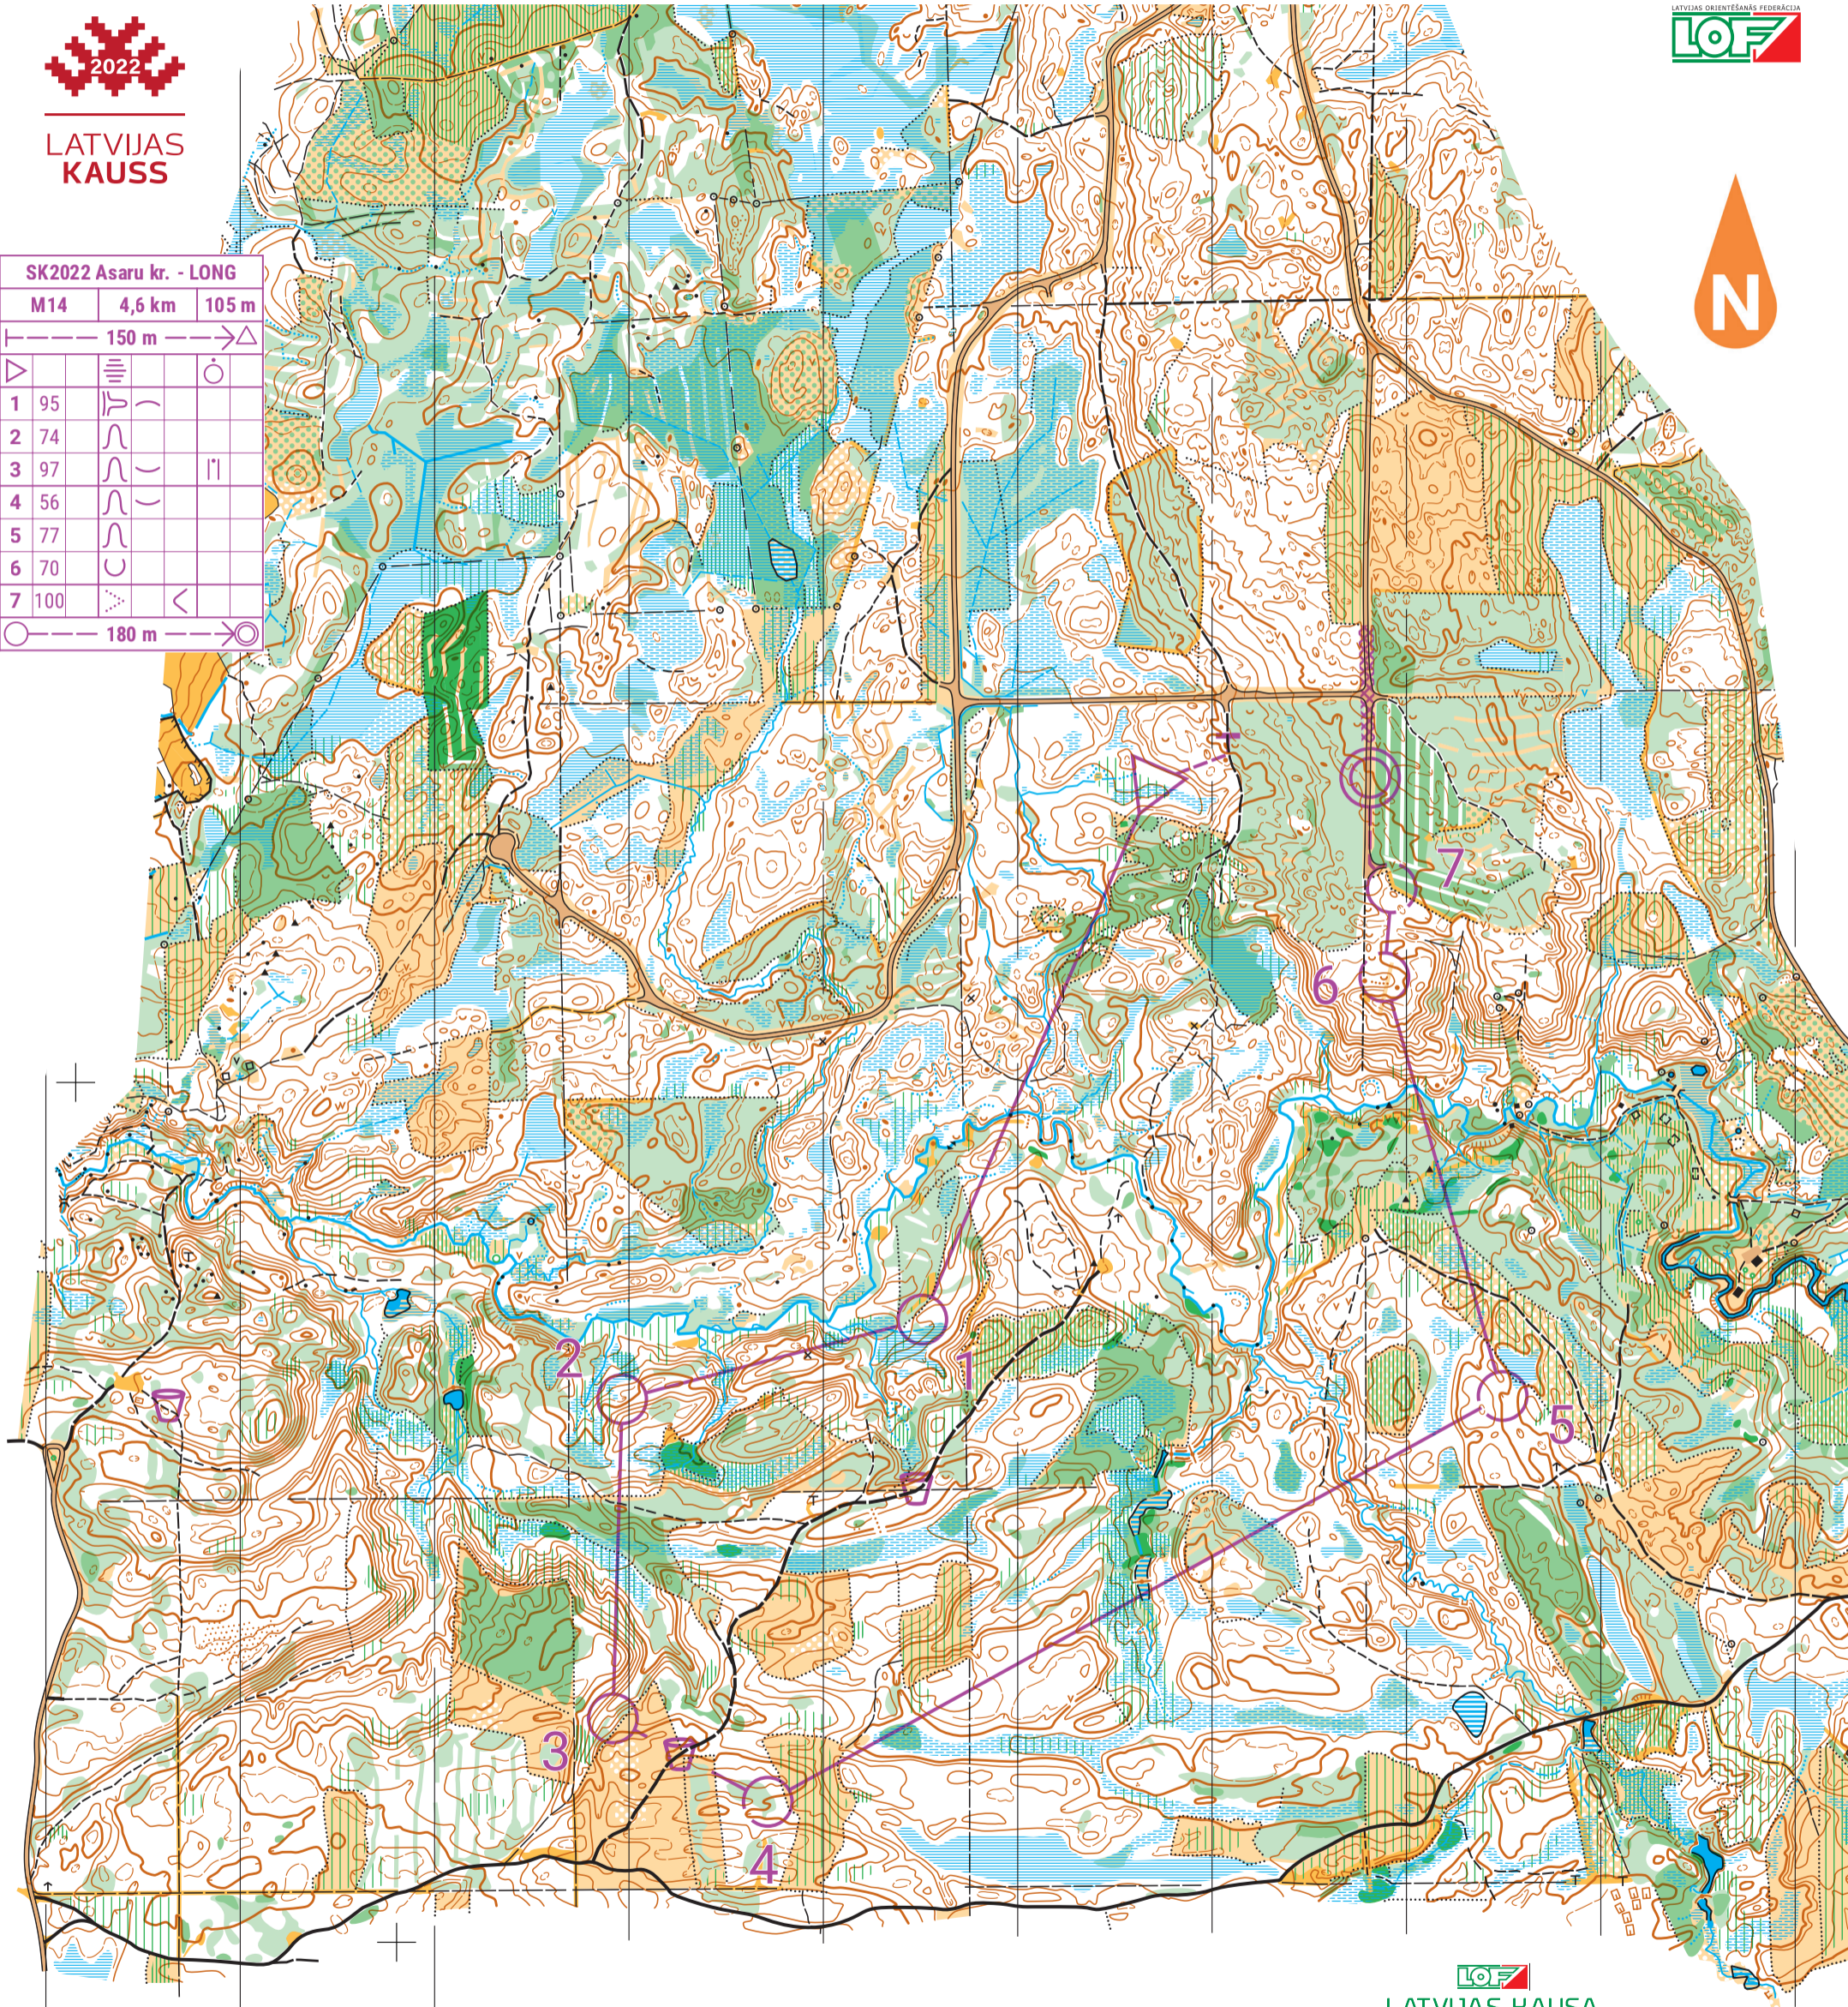

### H 2,5 m

SPORTA PUNKTS

LATVIJAS KAUSS

SK2022 Asaru kr. - LONG			
M14	4,6 km	105 m	
150 m			
1	95	⌈	⌋
2	74	⌈	⌋
3	97	⌈	⌋
4	56	⌈	⌋
5	77	⌈	⌋
6	70	⌈	⌋
7	100	⌈	⌋
180 m			

- \* aka vai sauss grods/dry water tank
- x mazmājiņa vai sagruvusi zvēru barotava/tiny building or ruined fodder rack

Kartes / Map Nr.  
 1433 Asaru ezers D / 1434 Silmices, Nītaures pag.  
 Mērogs / Scale; 1:10 000  
 Augstumlīknes / Contours: 2,5m  
 Cartography: Gunārs Dukšte, Jānis Enģelītis 2021/22  
 Distances / Courses: Gunārs Dukšte  
 Dizains, druka / Printing: Siguldas Dizains