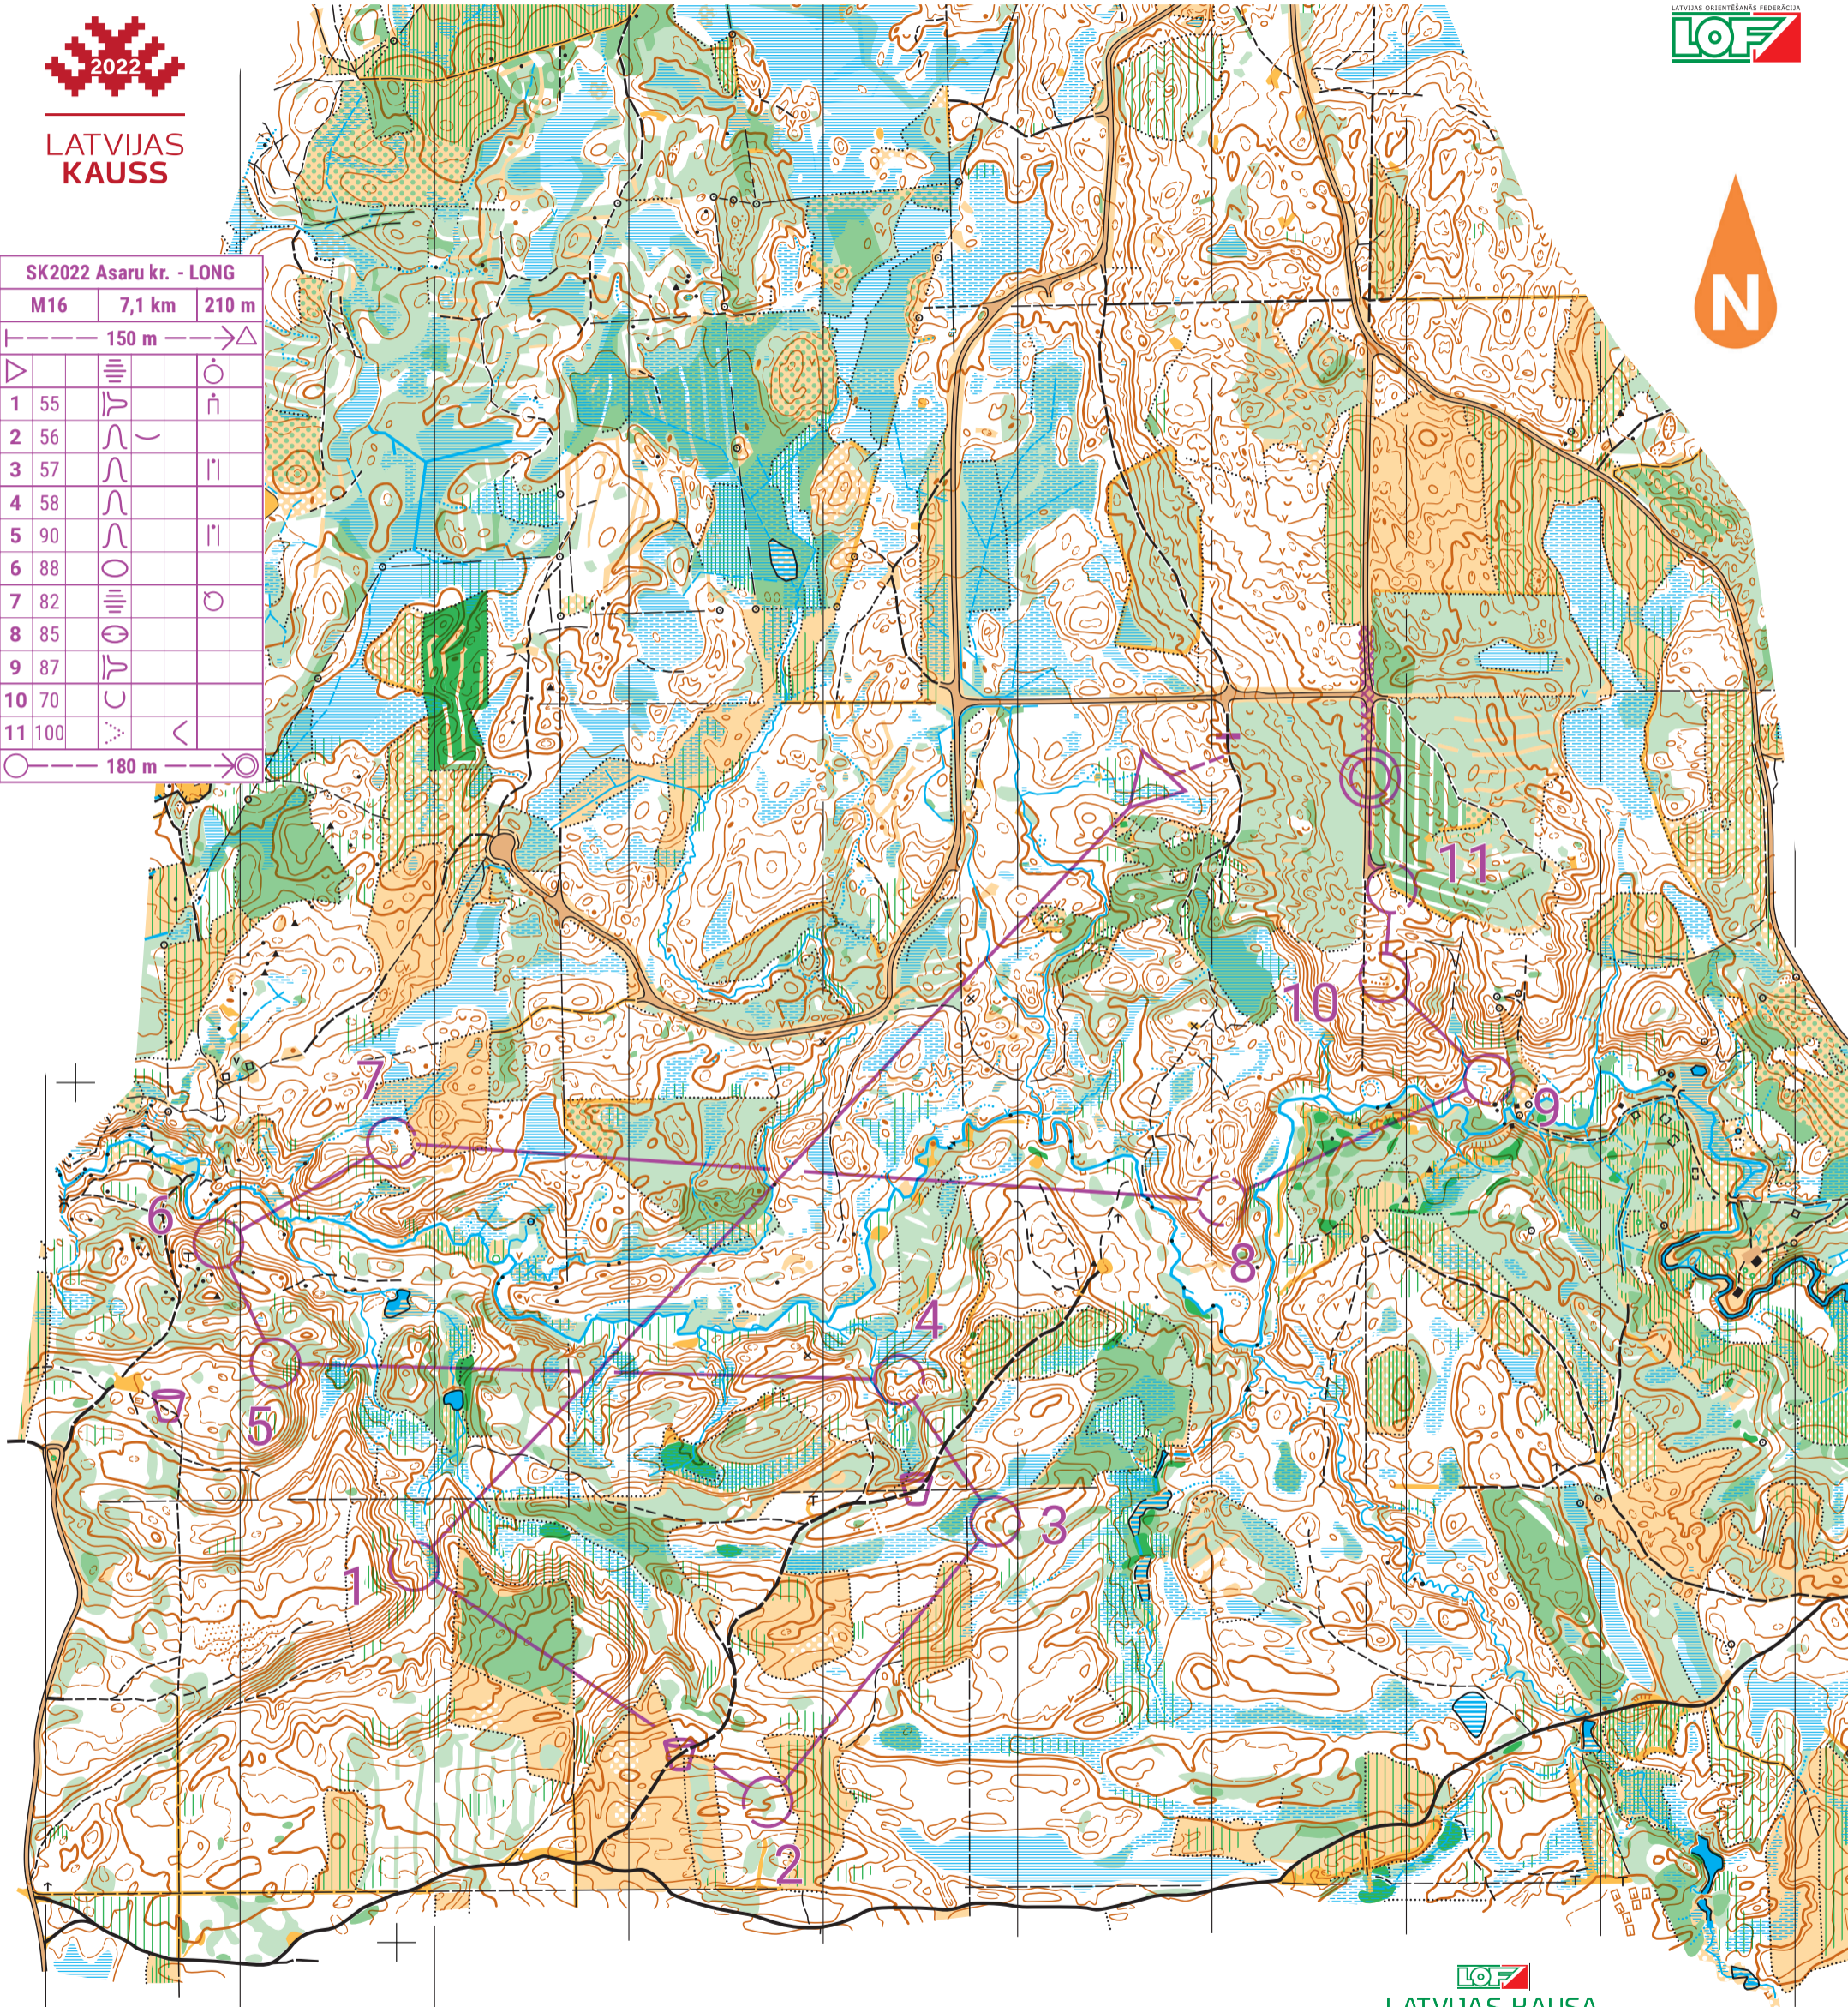

### M 1:10 000 H 2,5 m

SPORTA PUNKTS

LATVIJAS  
KAUSS

SK2022 Asaru kr. - LONG			
M16	7,1 km	210 m	
----- 150 m ----->Δ			
▷			○
1	55	┌┐	○
2	56	┌┐	○
3	57	┌┐	○
4	58	┌┐	○
5	90	┌┐	○
6	88	┌┐	○
7	82	┌┐	○
8	85	┌┐	○
9	87	┌┐	○
10	70	┌┐	○
11	100	┌┐	○

○----- 180 m -----○

- \* aka vai sauss grods/dry water tank
- x mazmājiņa vai sagruvusi zvēru barotava/tiny building or ruined fodder rack

Kartes / Map Nr.  
1433 Asaru ezers D / 1434 Silmices, Nītaures pag.  
Mērogs / Scale; 1:10 000  
Augstumlīknes / Contours: 2,5m  
Cartography: Gunārs Dukšte, Jānis Enģelītis 2021/22  
Distances / Courses: Gunārs Dukšte  
Dizains, druka / Printing: Siguldas Dizains