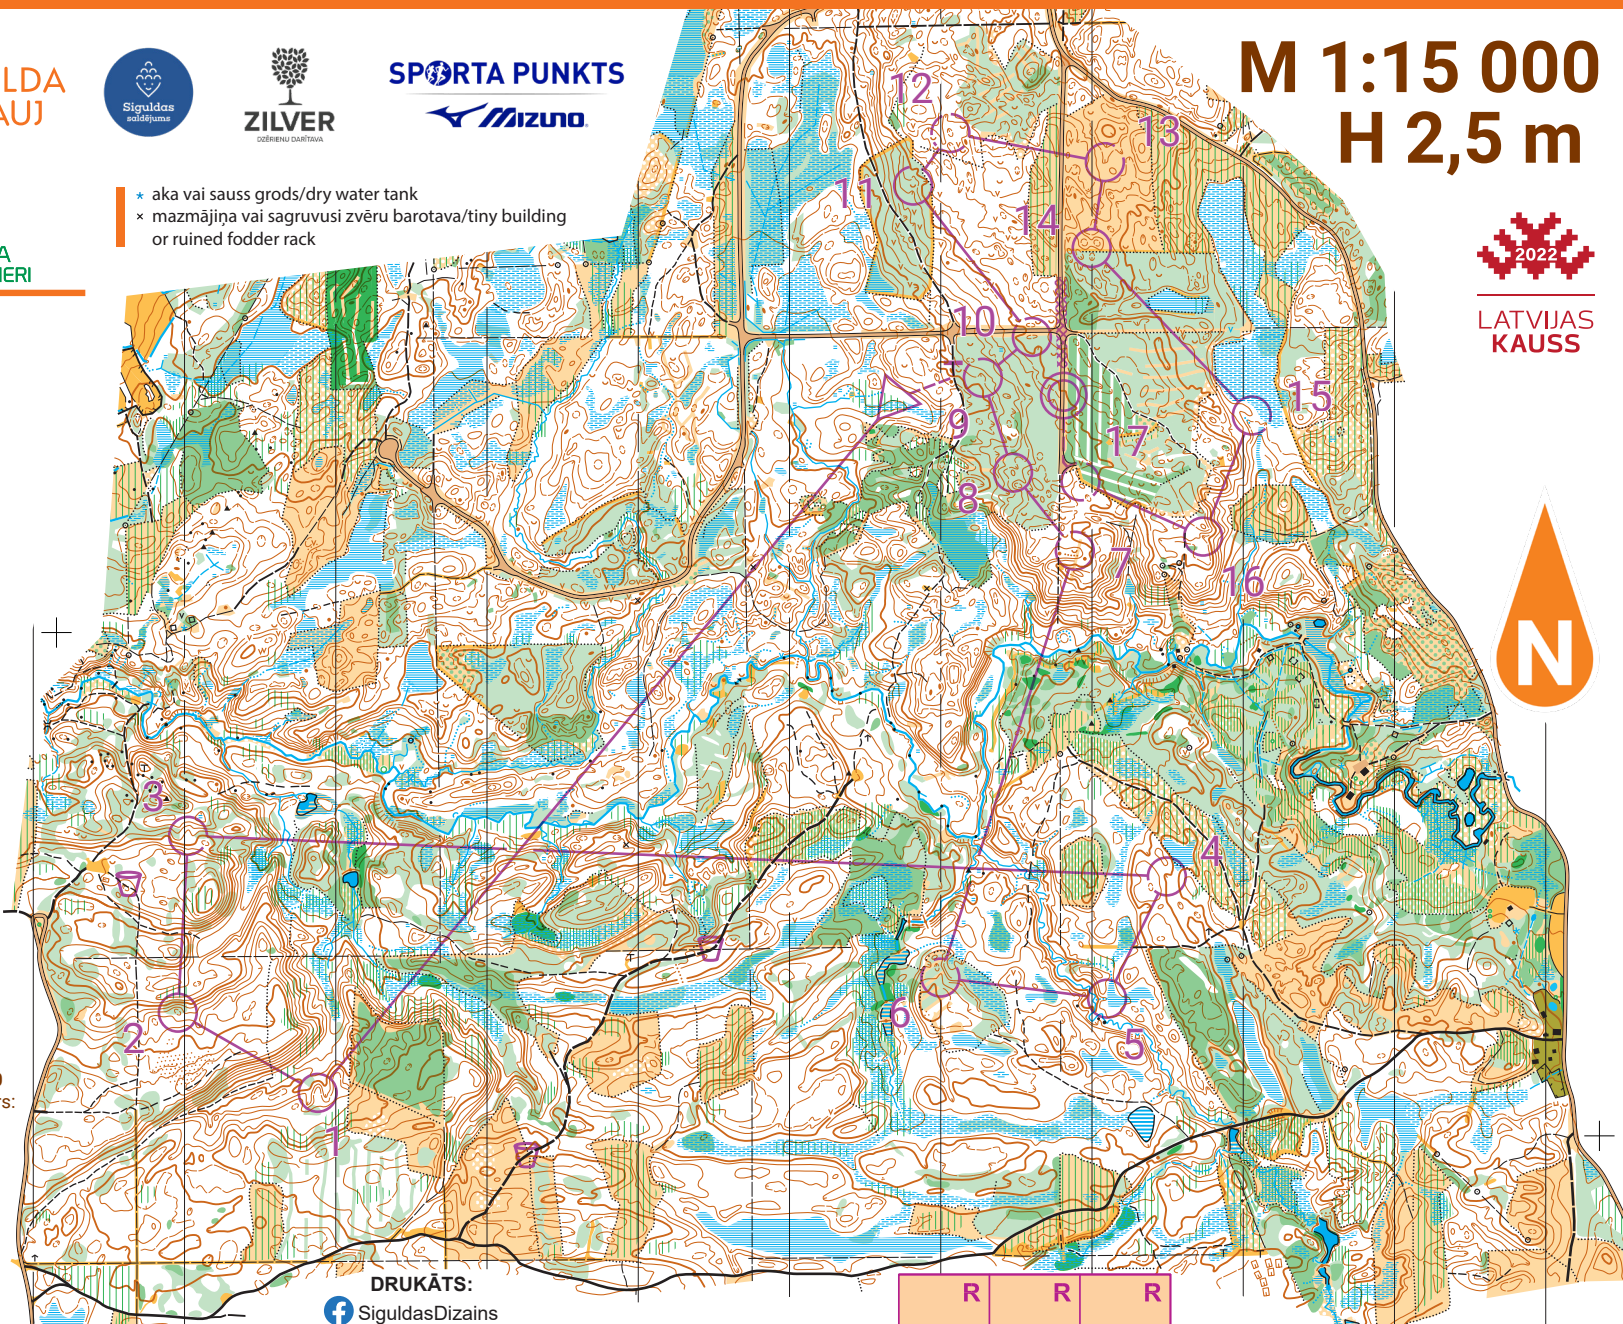

LONG

Siguldas Kauss 2022 - Asaru krogs

World Ranking Event

SIGULDAS TAKAS

SPORTA PUNKTS

M 1:15 000 H 2,5 m

LATVIJAS KAUSA
SADARBIBAS PARTNERI

LATVIJAS VALSTS MEZI
KOKSNE • STADI • ATPUTA

MAXIMA

SUUNTO
CONQUERING NEW TERRITORY

FONONS

VENDEN

Radošā tipogrāfija

LSFP
LATVIJAS SPORTA FEDERACIJU PADOME

- * aka vai sauss grods/dry water tank
- x mazmājiņa vai sagruvusi zvēru barotava/tiny building or ruined fodder rack

LATVIJAS KAUSS

SK2022 Asaru kr. - LONG					
	M18	8,7 km	180 m		
	----- 150 m -----> Δ				
Δ		≡		○	
1	79	∩			
2	60	∩			
3	76	∩			
4	77	∩			
5	83	∩			>
6	84	∩			
7	70	∩			
8	63	∩			
9	61	∩			
10	45	∩			∩
11	80	∩			
12	64	∩			
13	50	∩			
14	51	∩			
15	67	∩			∩
16	69	∩			
17	100	∩			<
	○ ----- 180 m -----> ○				

Kartes / Map Nr.
1433 Asaru ezers D
1434 Silmices
Nītaures pag.
Mērogs / Scale: 1:15 000
Augstumliknes / Contours:
2,5m
Cartography:
Gunārs Dukšte,
Jānis Engēlītis 2021/22
Distances / Courses:
Gunārs Dukšte
Dizains, druka / Printing:
Siguldas Dizains