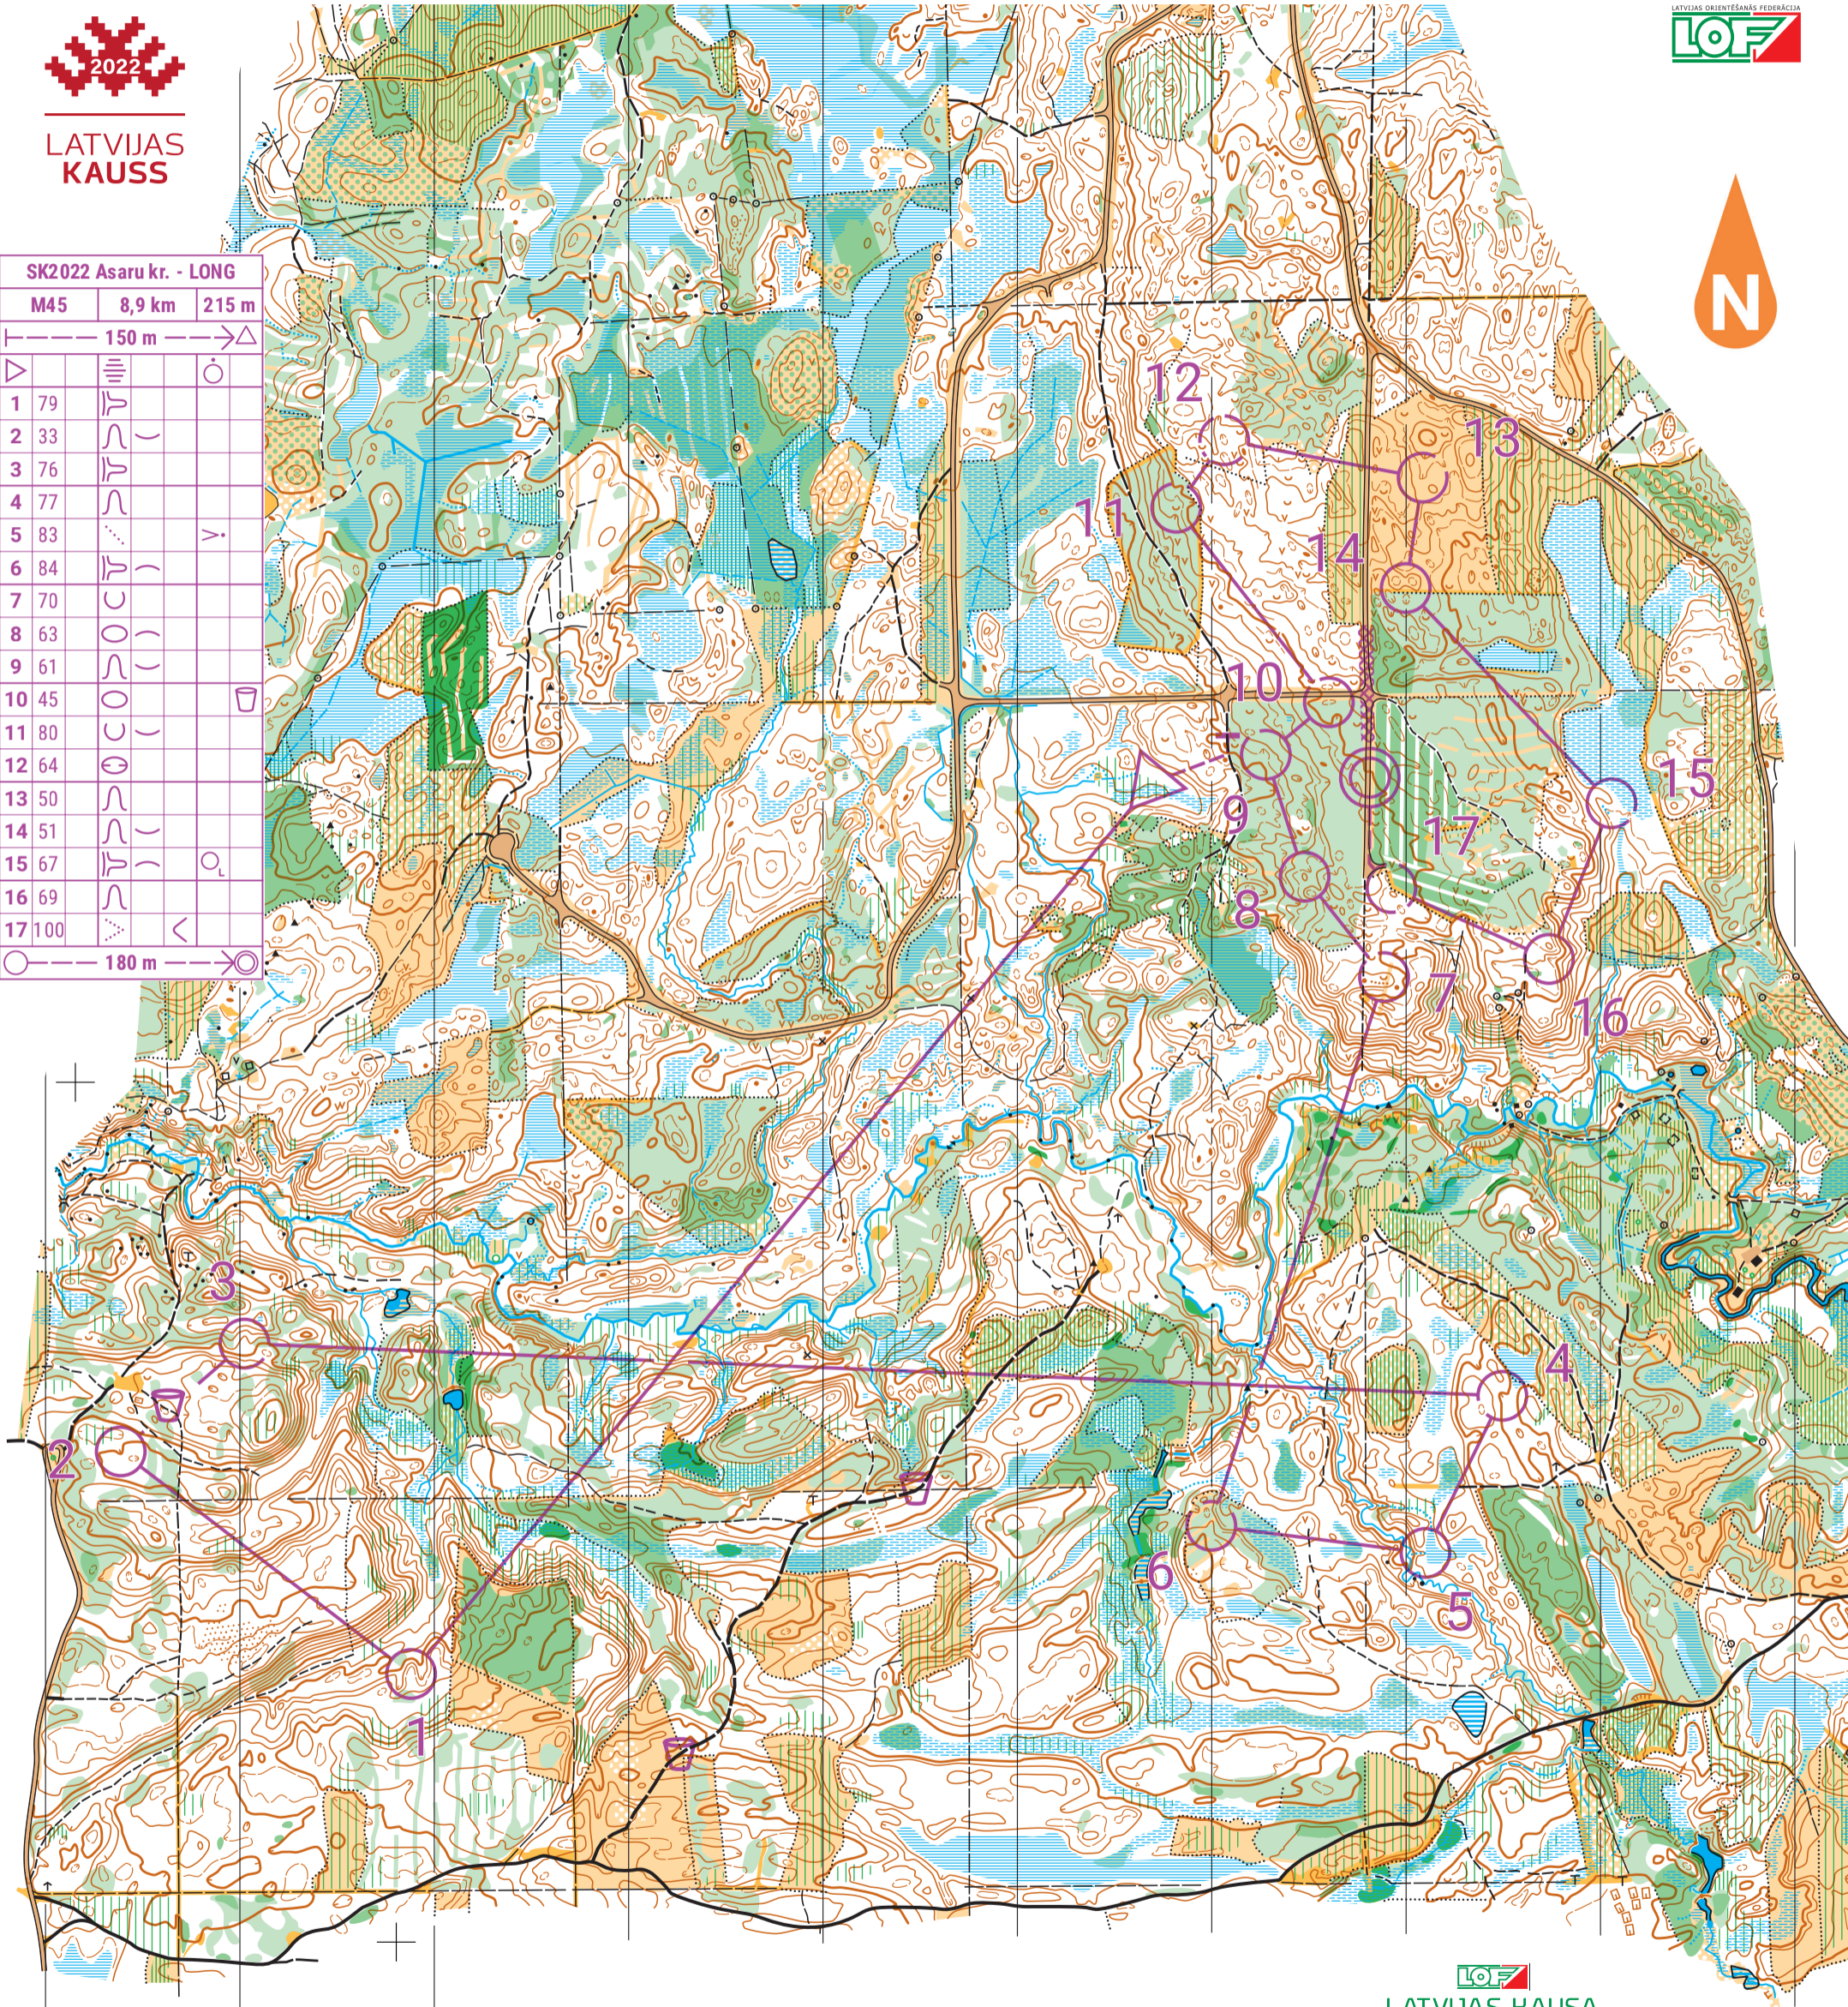

## Siguldas Kauss 2022 - Asaru krogs World Ranking Event

SIGULDAS TAKAS

### M 1:10 000 H 2,5 m

LATVIJAS KAUSS

SK2022 Asaru kr. - LONG			
M45	8,9 km	215 m	
----- 150 m ----->Δ			
1	79	U	○
2	33	U	
3	76	U	
4	77	U	
5	83	U	!
6	84	U	
7	70	U	
8	63	U	
9	61	U	
10	45	U	○
11	80	U	
12	64	U	
13	50	U	
14	51	U	
15	67	U	○
16	69	U	
17	100	U	

○----- 180 m -----○

- \* aka vai sauss grods/dry water tank
- x mazmājiņa vai sagruvusi zvēru barotava/tiny building or ruined fodder rack

Kartes / Map Nr.  
1433 Asaru ezers D / 1434 Silmices, Nītaures pag.  
Mērogs / Scale; 1:10 000  
Augstumlīknes / Contours: 2,5m  
Cartography: Gunārs Dukšte, Jānis Enģelītis 2021/22  
Distances / Courses: Gunārs Dukšte  
Dizains, druka / Printing: Siguldas Dizains