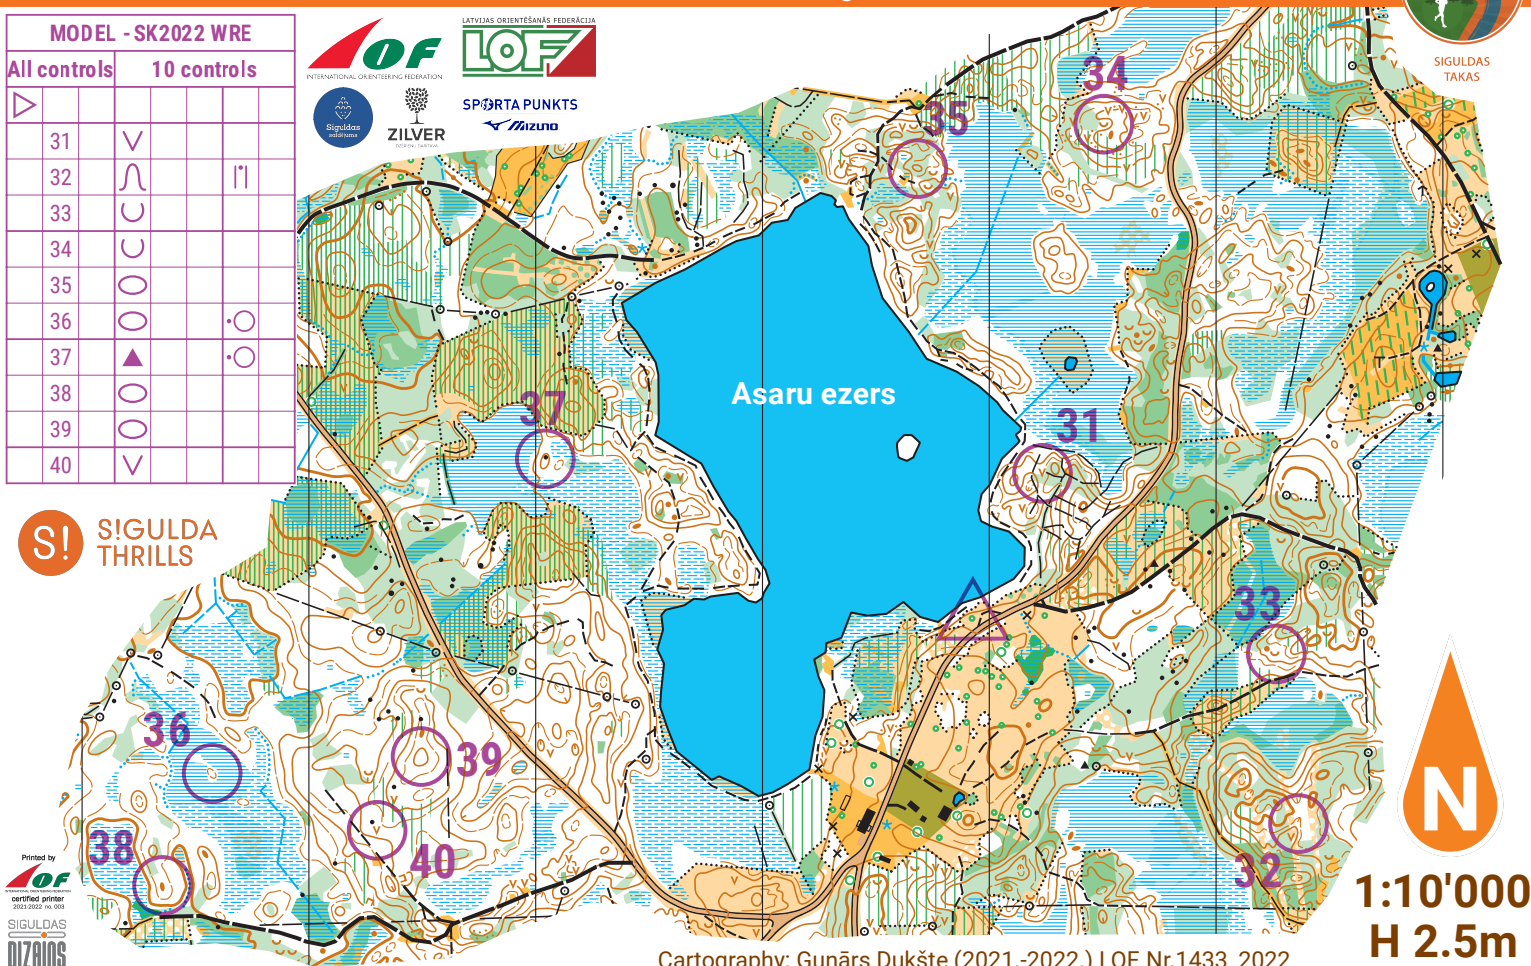

## Siguldas Kauss 2022 - Asaru krogs World Ranking Event

SIGULDAS  
TAKAS

### MODEL - SK2022 WRE

All controls 10 controls

Control No.	Symbol	Control No.	Symbol
31	∨		
32	∩	11	
33	∪		
34	∪		
35	○		
36	○	○	
37	▲	○	
38	○		
39	○		
40	∨		

**S!** SIGULDA  
THRILLS

1:10'000  
H 2.5m

Cartography: Gunārs Dukšte (2021.-2022.) LOF Nr.1433\_2022