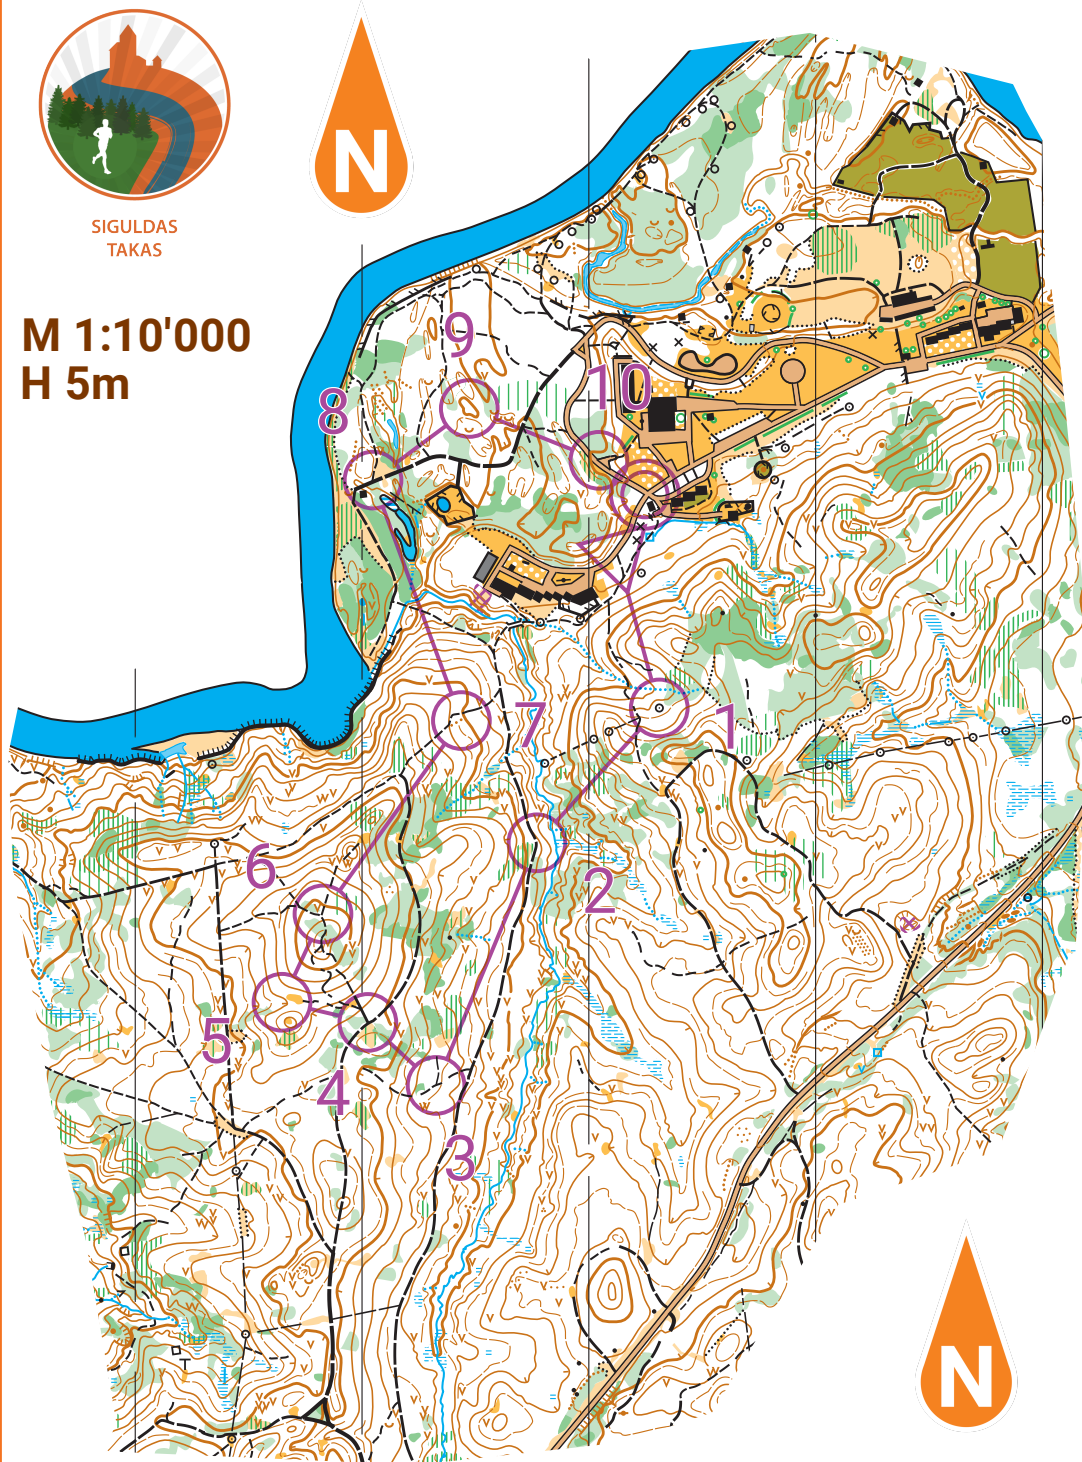

SIGULDAS
TAKAS

M 1:10'000
H 5m

Kompass 14.k Skaļupes				
SV12	2,2 km			
1	53	⊙		
2	54	⋄		<
3	55	⋄	⋄	Y
4	56	⋄	⋄	Y
5	49	∩		
6	43	⋄	⋄	Y
7	52	⋄		⋄
8	57	⋄	⋄	Y
9	46	○		
10	100	⋄	⋄	Y
		80 m		

Atbalsta:

Organizē: M. Zinbergs & I. Lācis

Rezultāti: www.siguldastakas.lv

Ieliec savu skrējienu:

izskrien.siguldastakas.lv

Jūs atrodaties īpaši aizsargājamā
dabas teritorijā – Gaujas Nacionālajā parkā!
Aicinām Jūs saudzēt un cienīt dabas un
cilvēku radītās vērtības!