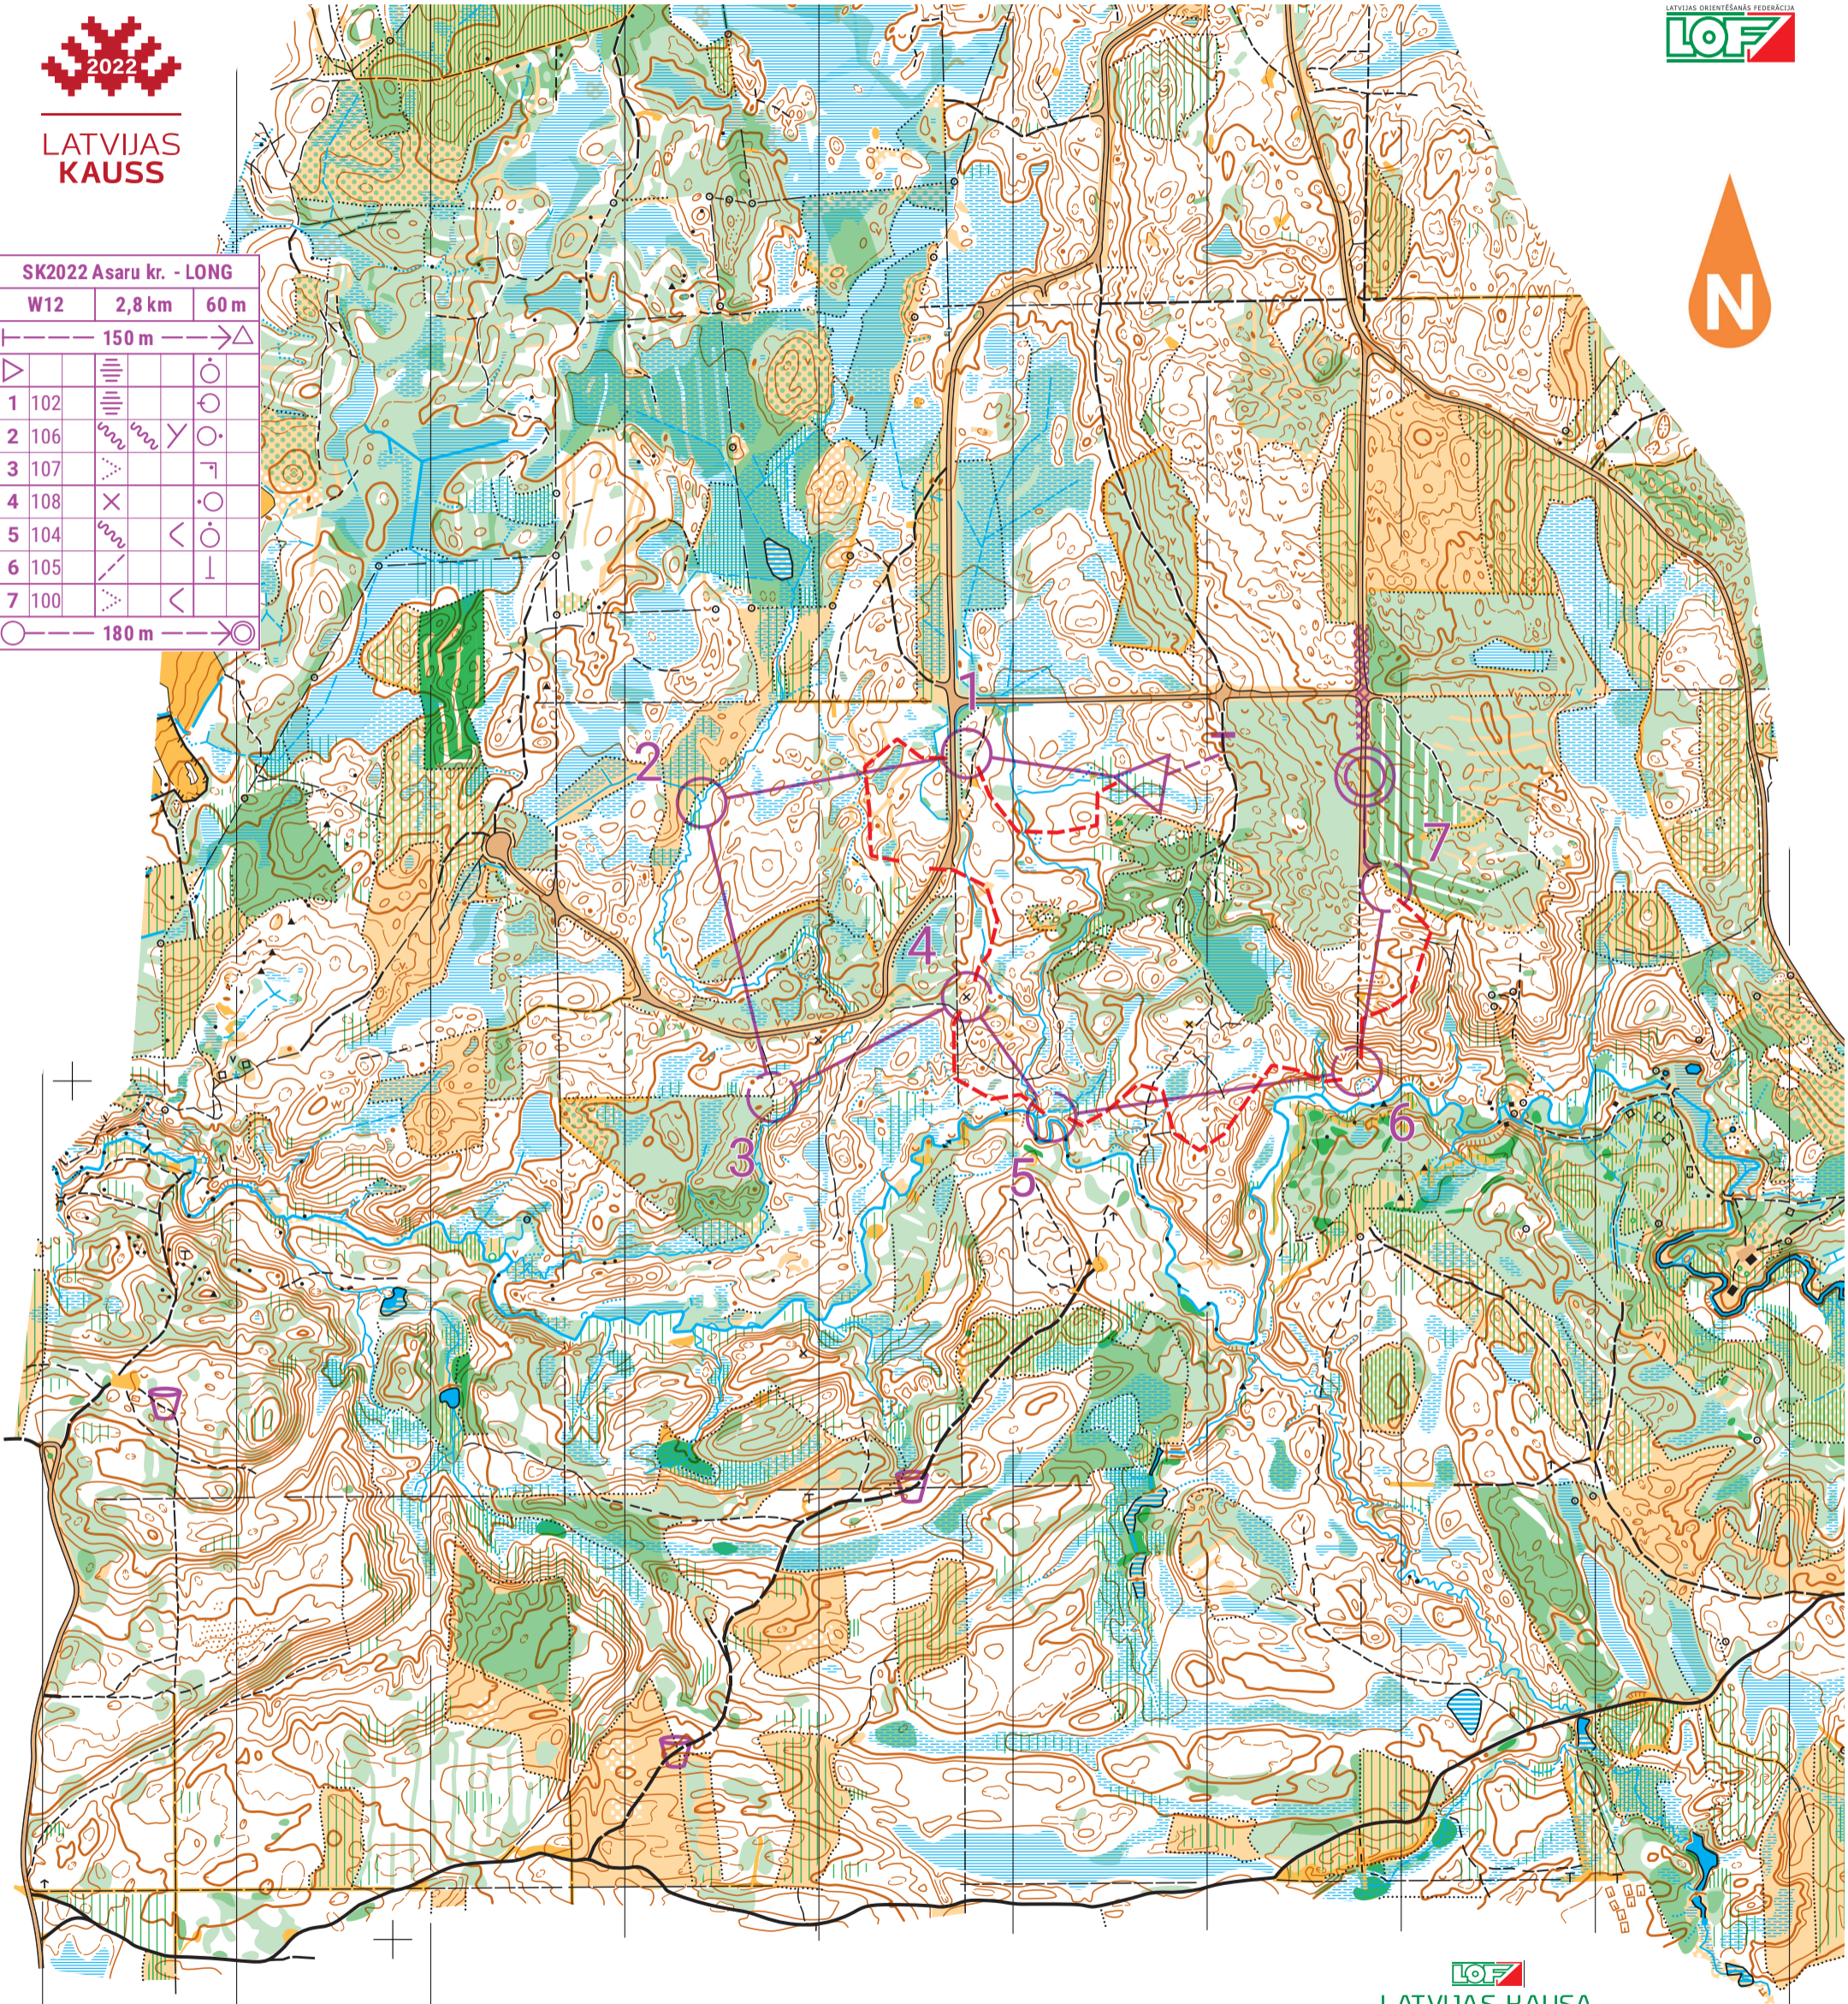

### M 1:10 000 H 2,5 m

SPORTA PUNKTS

LATVIJAS  
KAUSS

SK2022 Asaru kr. - LONG			
W12	2,8 km	60 m	
150 m			
1	102		
2	106		
3	107		
4	108		
5	104		
6	105		
7	100		
180 m			

- \* aka vai sauss grods/dry water tank
- x mazmājiņa vai sagruvusi zvēru barotava/tiny building or ruined fodder rack

Kartes / Map Nr.  
1433 Asaru ezers D / 1434 Silmices, Nītaures pag.  
Mērogs / Scale; 1:10 000  
Augstumlīknes / Contours: 2,5m  
Cartography: Gunārs Dukšte, Jānis Enģelītis 2021/22  
Distances / Courses: Gunārs Dukšte  
Dizains, druka / Printing: Siguldas Dizains