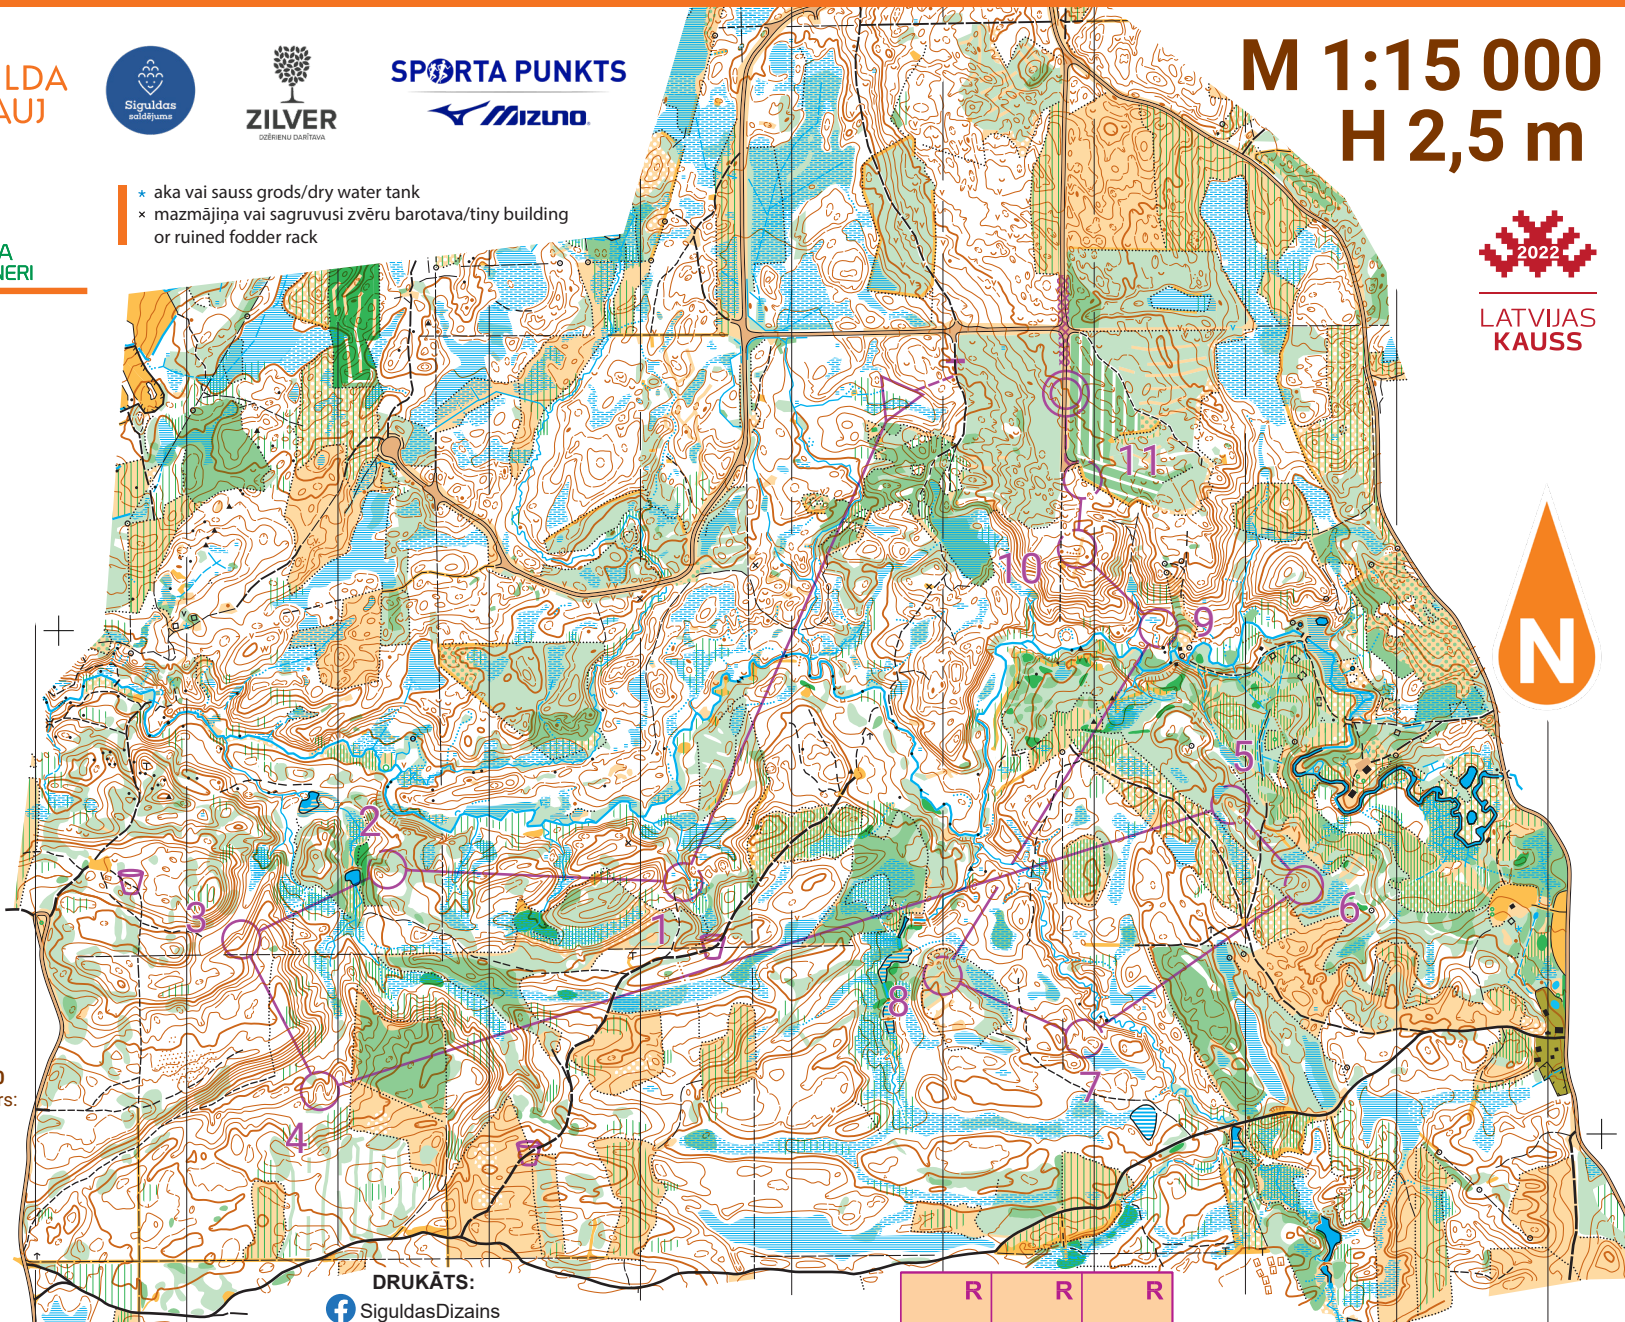

# M 1:15 000 H 2,5 m

LATVIJAS KAUSA  
SADARBĪBAS PARTNERI

LATVIJAS VALSTS MEŽI  
KOKSNE • STĀDI • ATPŪTA

MAXIMA

SUUNTO  
CONQUERING NEW TERRITORY

FONONS

VĒNDEN

Radošā  
tipogrāfija

LSFP  
LATVIJAS SPORTA FEDERĀCIJU PADOME

- \* aka vai sauss grods/dry water tank
- × mazmājiņa vai sagruvusi zvēru barotava/tiny building or ruined fodder rack

LATVIJAS  
KAUSS

SK2022 Asaru kr. - LONG				
	W20	6,8 km	205 m	
	----- 150 m ----->△			
△		≡		○
1	109	π		
2	59	λ		
3	72			
4	79	π		
5	81	0 0	)	
6	36	0 0		
7	78	λ		
8	84	π	)	
9	87	π		
10	70	C		<
11	100	∇		<
	○----- 180 m ----->○			

Kartes / Map Nr.  
1433 Asaru ezers D  
1434 Sīlmes  
Nītaures pag.  
Mērogs / Scale; 1:15 000  
Augstumliķnes / Contours:  
2,5m  
Cartography:  
Gunārs Dukšte,  
Jānis Engēlītis 2021/22  
Distances / Courses:  
Gunārs Dukšte  
Dizains, druka / Printing:  
Siguldas Dizains