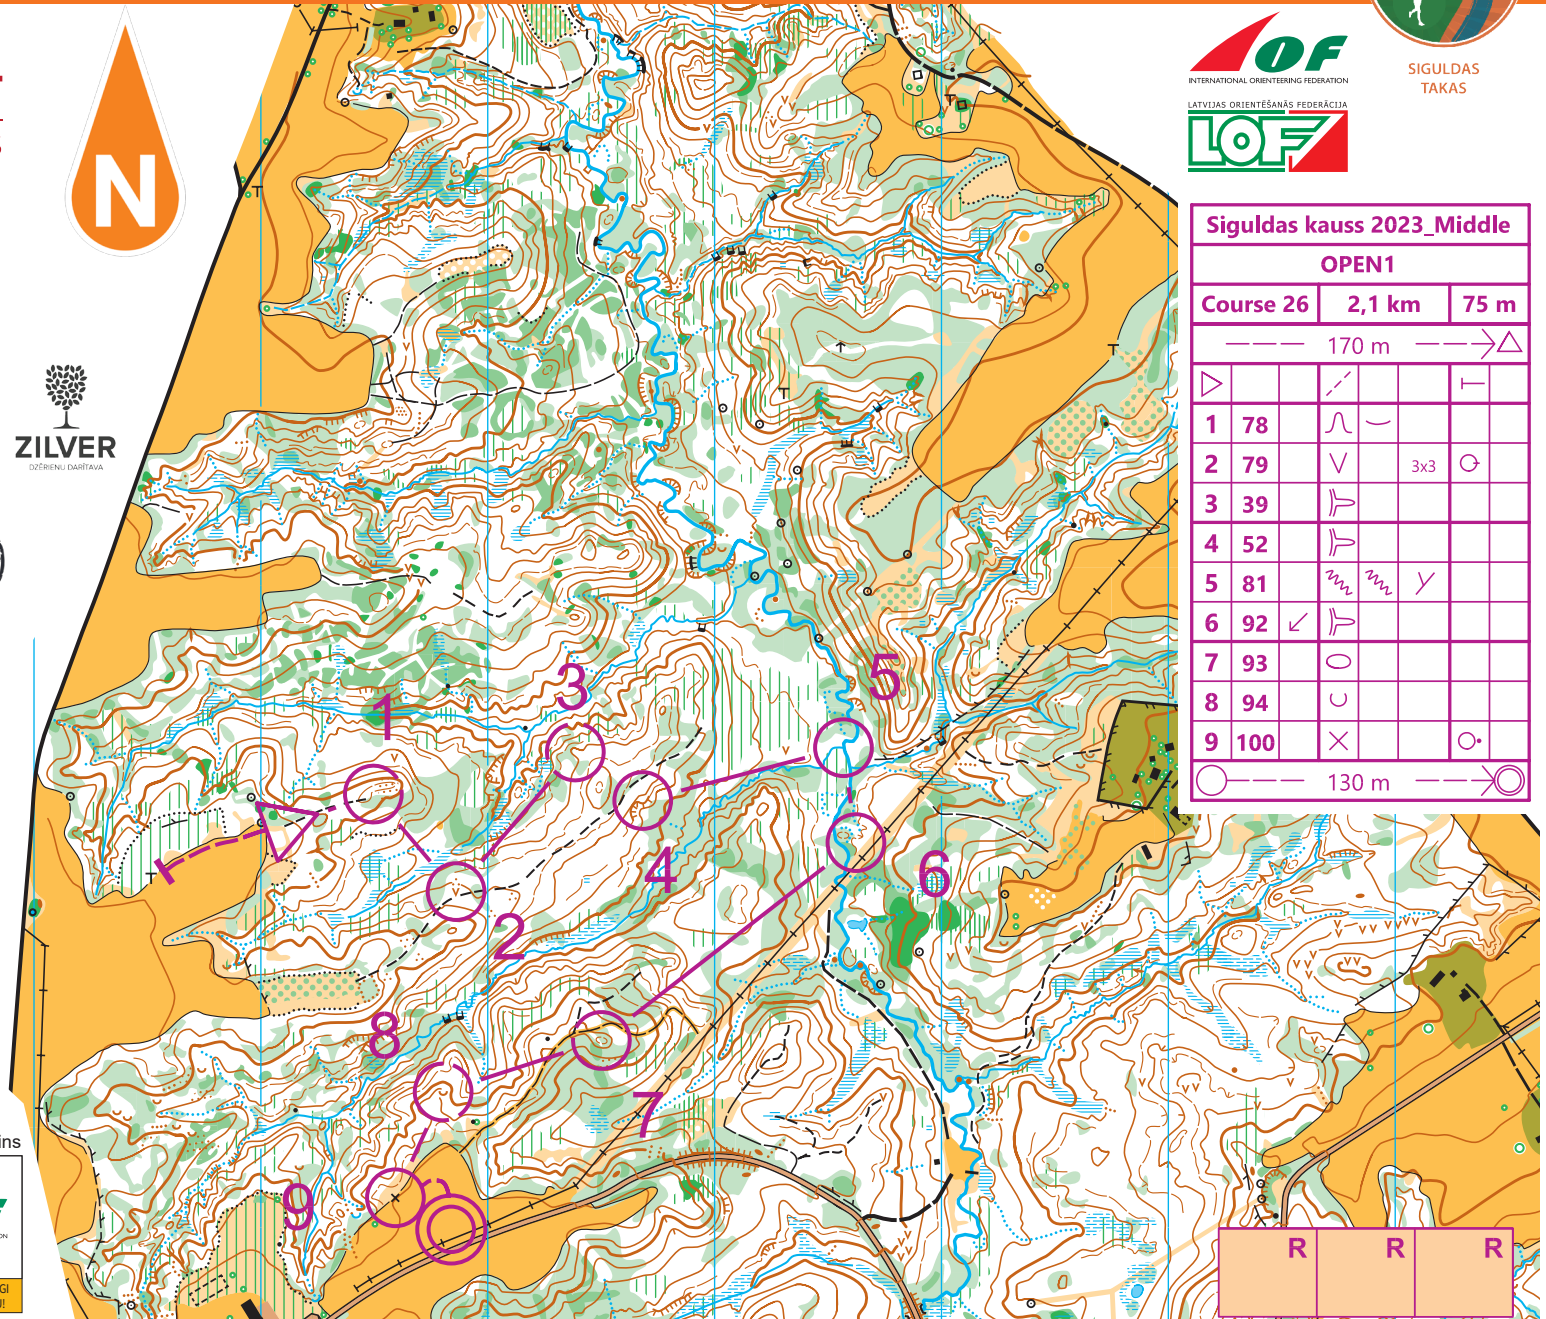

MIDDLE

Siguldas Kauss 2023 WRE Ratnieki

World Ranking Event

SIGULDAS
TAKAS

M 1:10 000
H 5 m

S! SIGULDA
AIZRAUJ

- aka vai grods / well or dry water tank
- x tūrisma infrastruktūras objekti / tourist infrastructure objects

Jūs atrodaties īpaši aizsargājamā dabas teritorijā – Gaujas Nacionālajā parkā! Aicinām Jūs saudzēt un cienīt dabas un cilvēku radītās vērtības! Dabas Aizsardzības pārvalde

LOF LATVIJAS KAUSA
SADARBĪBAS PARTNERI

Printed by

Kartes / Map Nr. 1489_2023, Ratnieki - Vildoga
Mērogs / Scale; 1:10 000
Augstumlīknes / Contours: 5 m
Autors / Cartography: Jānis Enģelītis 2022-2023
Distances / Courses: Aigars Leiboms
Dizains, druka / Layout, printing: Siguldas Dizains

Siguldas kauss 2023_Middle				
OPEN1				
Course 26	2,1 km	75 m		
--- 170 m --->△				
▷	↘	┌		
1 78	∩	┌		
2 79	∨	3x3	♀	
3 39	└			
4 52	└			
5 81	∩	∩	Y	
6 92	∨	└		
7 93	○			
8 94	∪			
9 100	×		○	
○ --- 130 m --- ⊗				