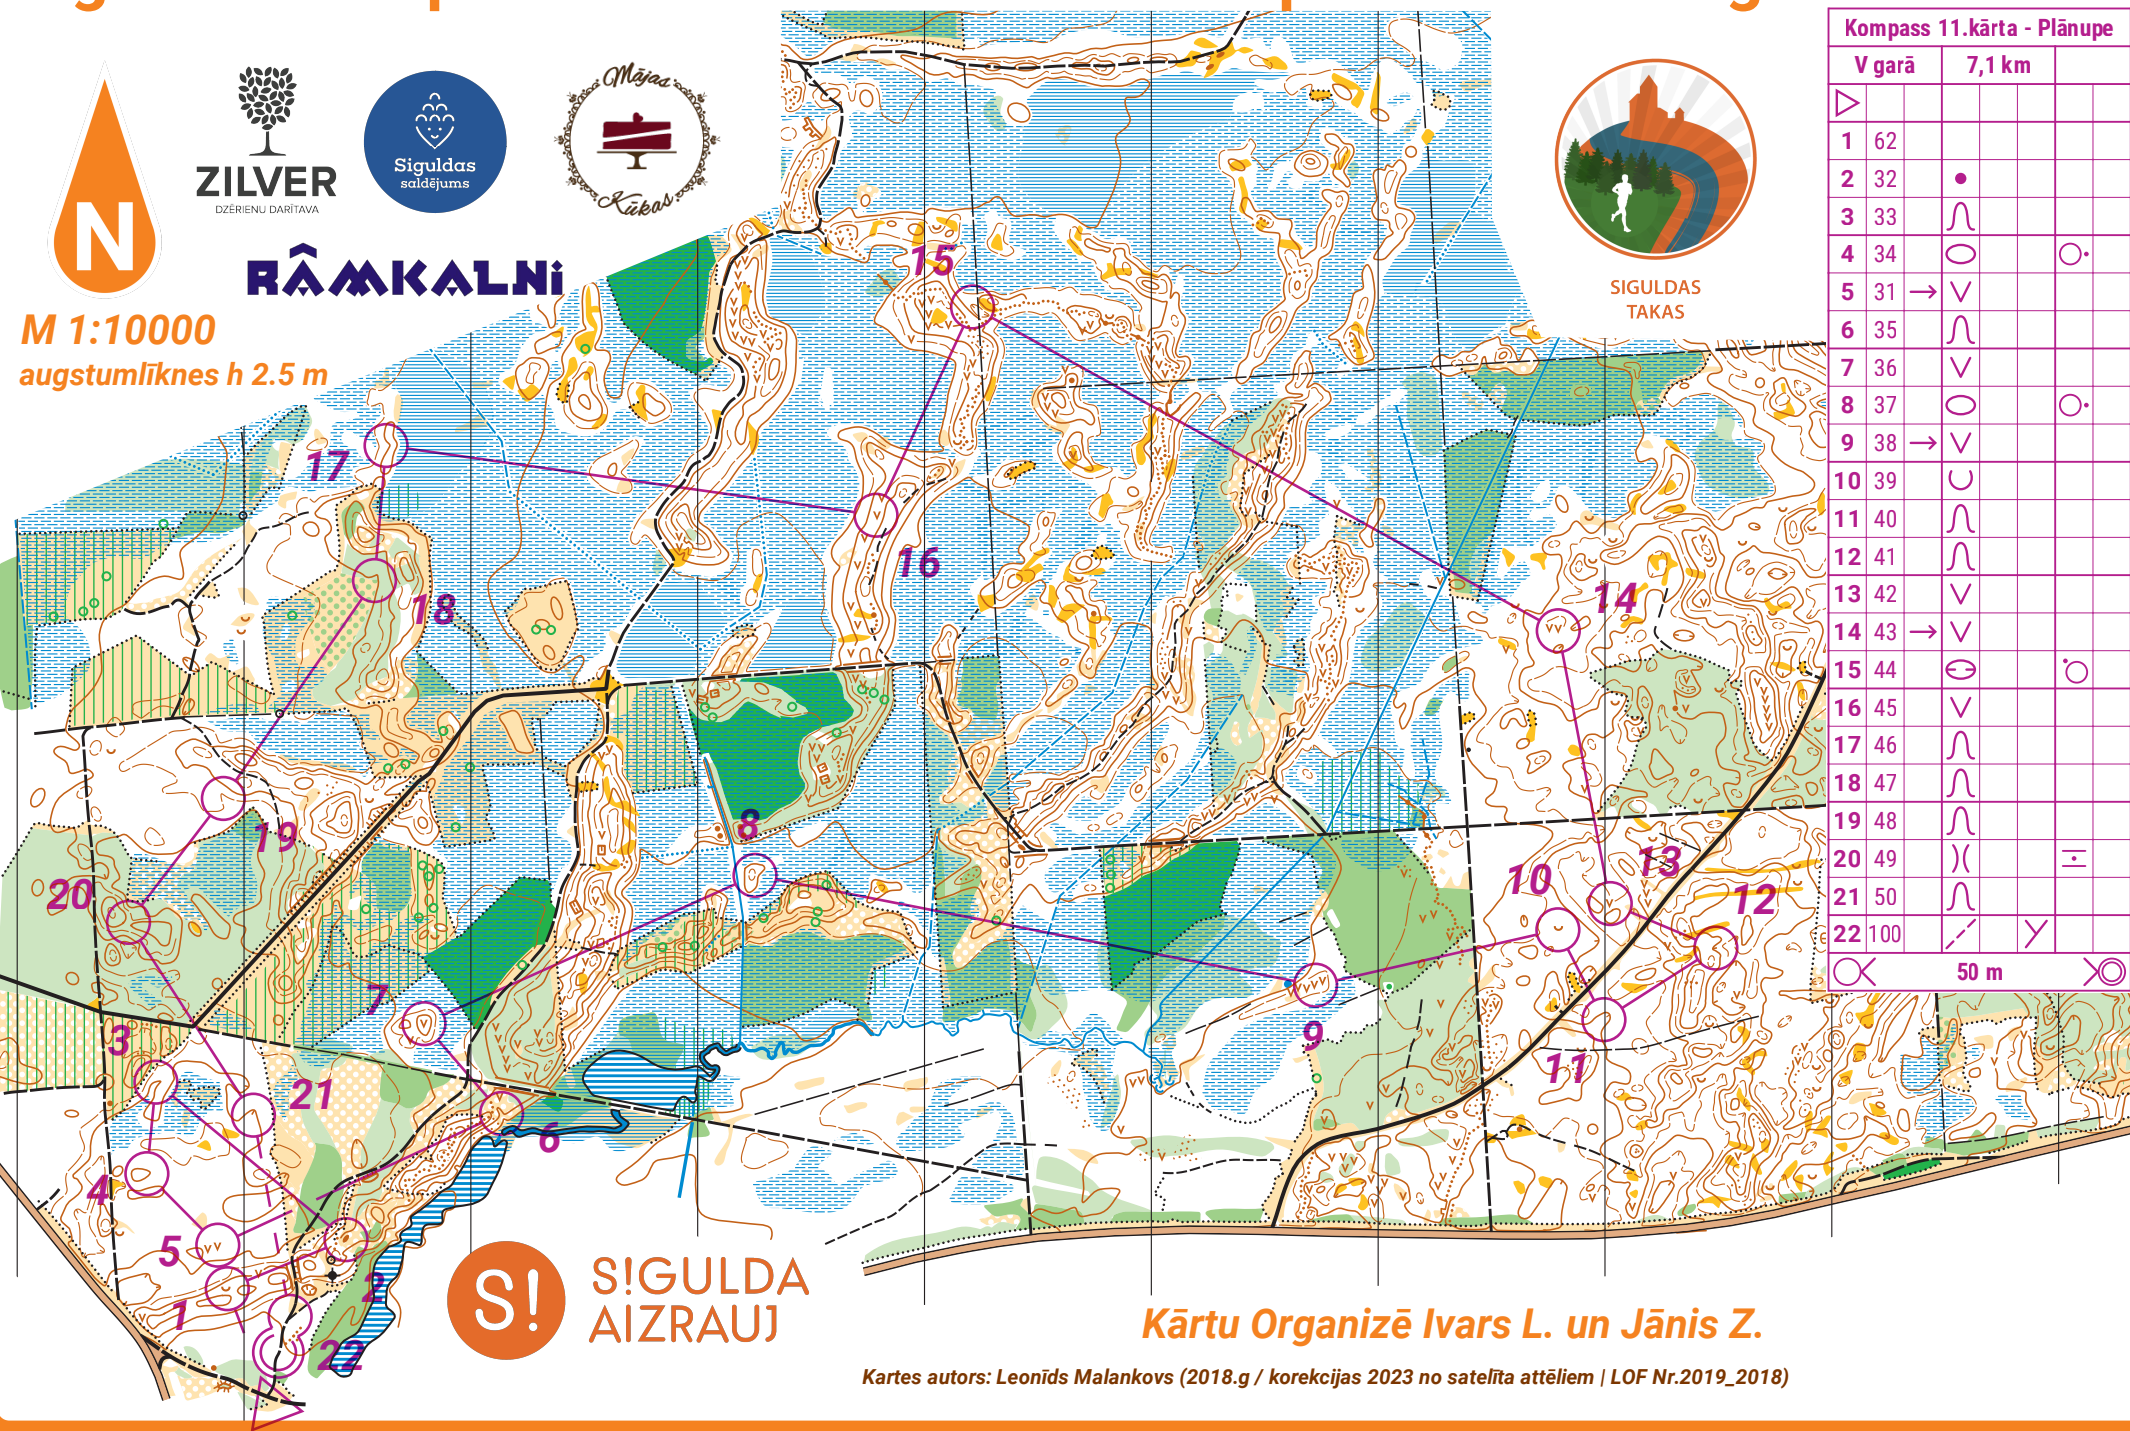

# Siguldas Kompass 2023 - 11.kārta - Plānupe - Mazie Kangari 16.08.2023

**RĀMKALNI**

M 1:10000  
augstumlīknes h 2.5 m

SIGULDAS  
TAKAS

Kompass 11.kārta - Plānupe

V garā	7,1 km		
1 62			
2 32	•		
3 33	∩		
4 34	○		○
5 31	→ V		
6 35	∩		
7 36	V		
8 37	○		○
9 38	→ V		
10 39	U		
11 40	∩		
12 41	∩		
13 42	V		
14 43	→ V		
15 44	⊗		○
16 45	V		
17 46	∩		
18 47	∩		
19 48	∩		
20 49	X		≡
21 50	∩		
22 100	/	Y	

50 m

**SIGULDA  
AIZRAUJ**

Kārtu Organizē Ivars L. un Jānis Z.

Kartes autors: Leonīds Malankovs (2018.g / korekcijas 2023 no satelīta attēliem | LOF Nr.2019\_2018)