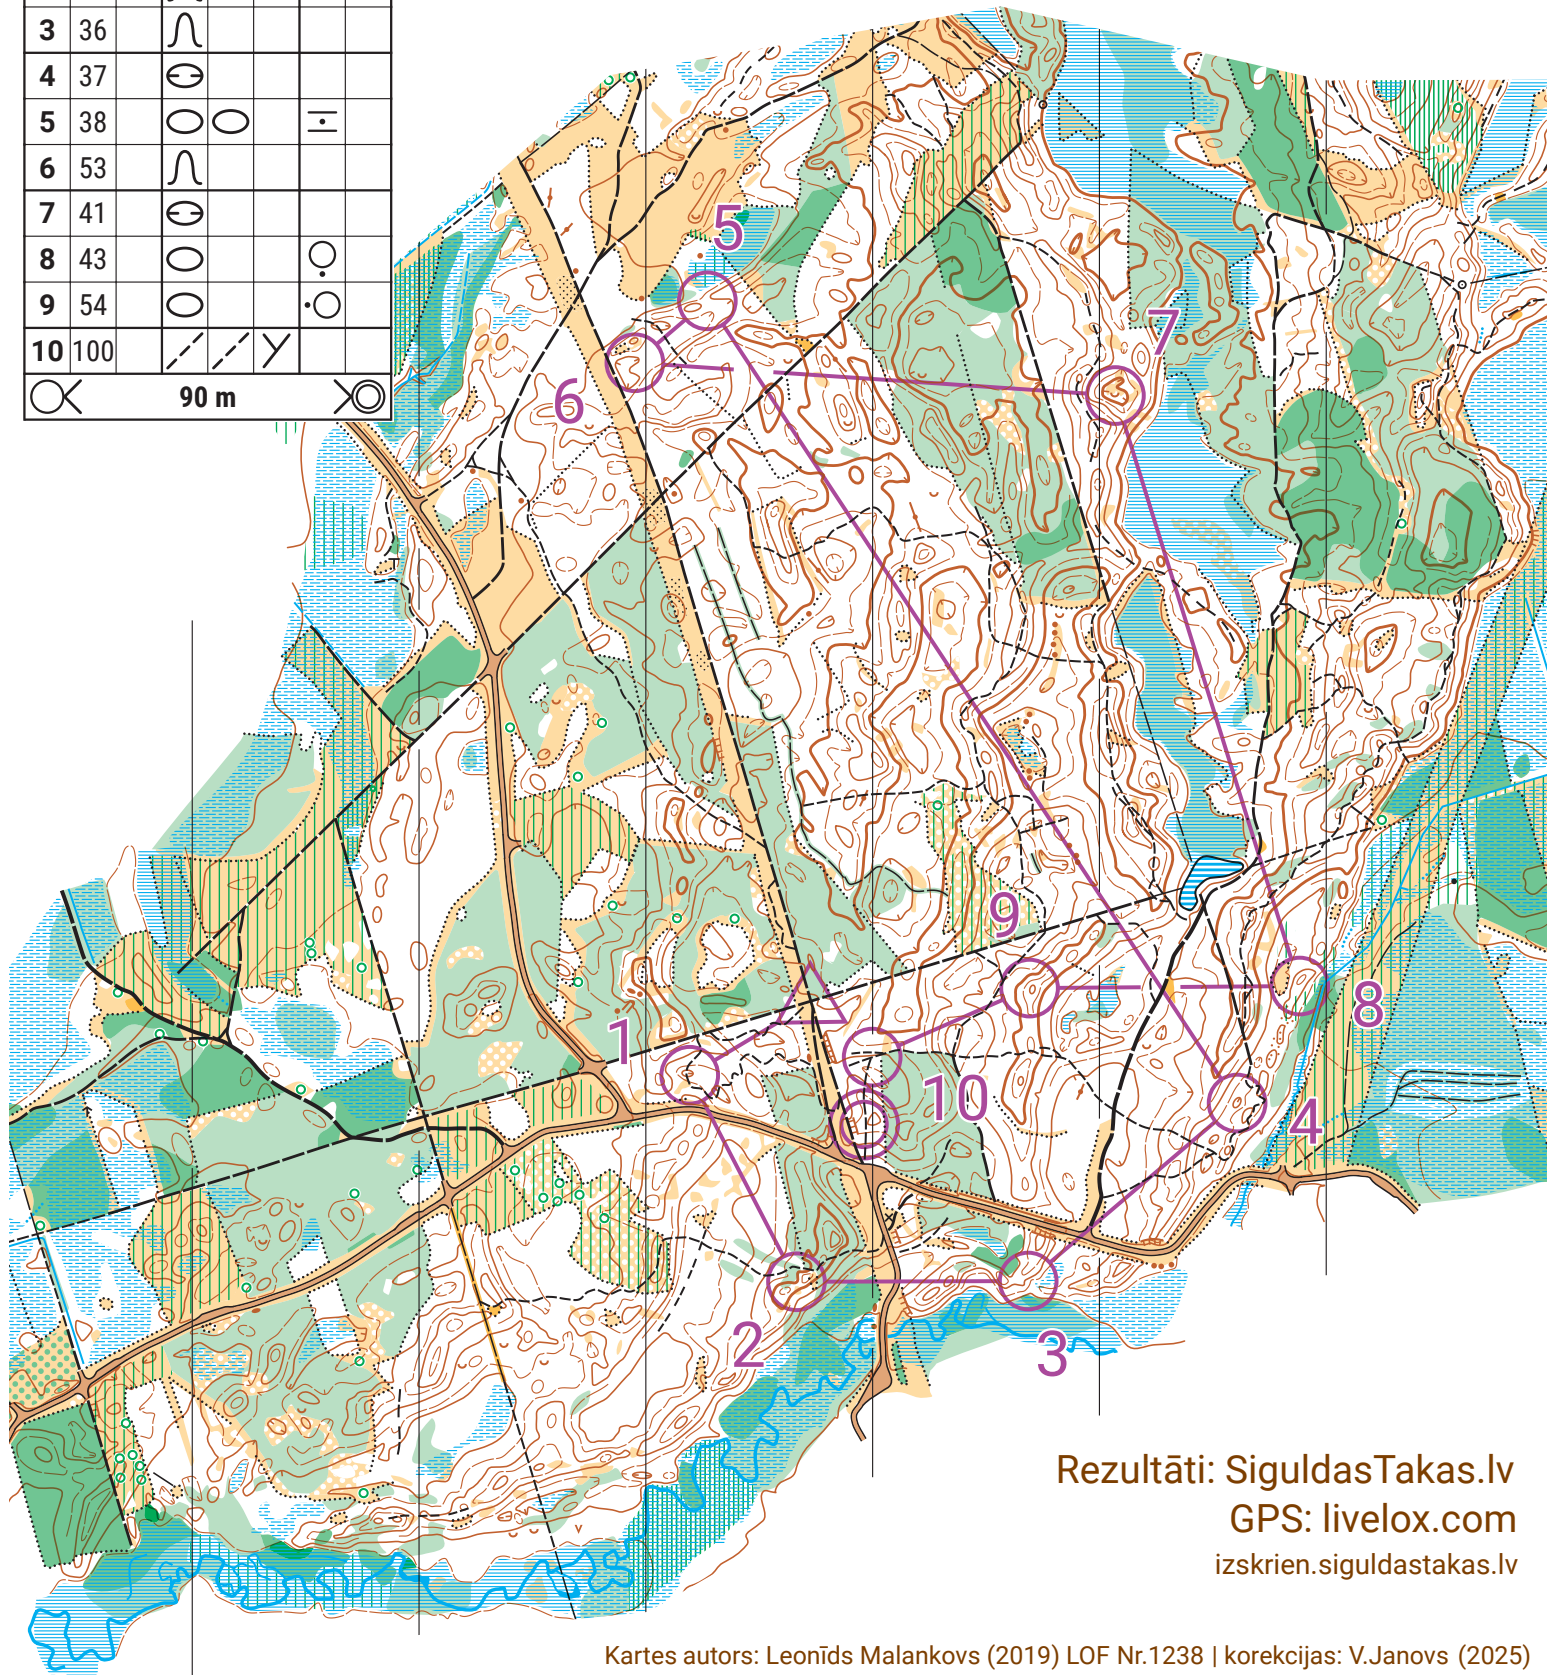

Siguldas Kompas 2026 - 1.kārta - Meža Miers | 01.04.2026

Organizē:

Valdis Janovs
Guna Lūkina

M 1:10'000
H 5m

Kompas 1.k - Meža miers		S16 S vidēja		4.7 km	
▷		/	/	X	
1	58	⊖			
2	55	∩			
3	36	∩			
4	37	⊖			
5	38	○	○		⊖
6	53	∩			
7	41	⊖			
8	43	○			○
9	54	○			○
10	100	/	/	Y	
⊗	90 m	⊗			

Rezultāti: SiguldasTakas.lv
GPS: livelox.com
izskrien.siguldastakas.lv