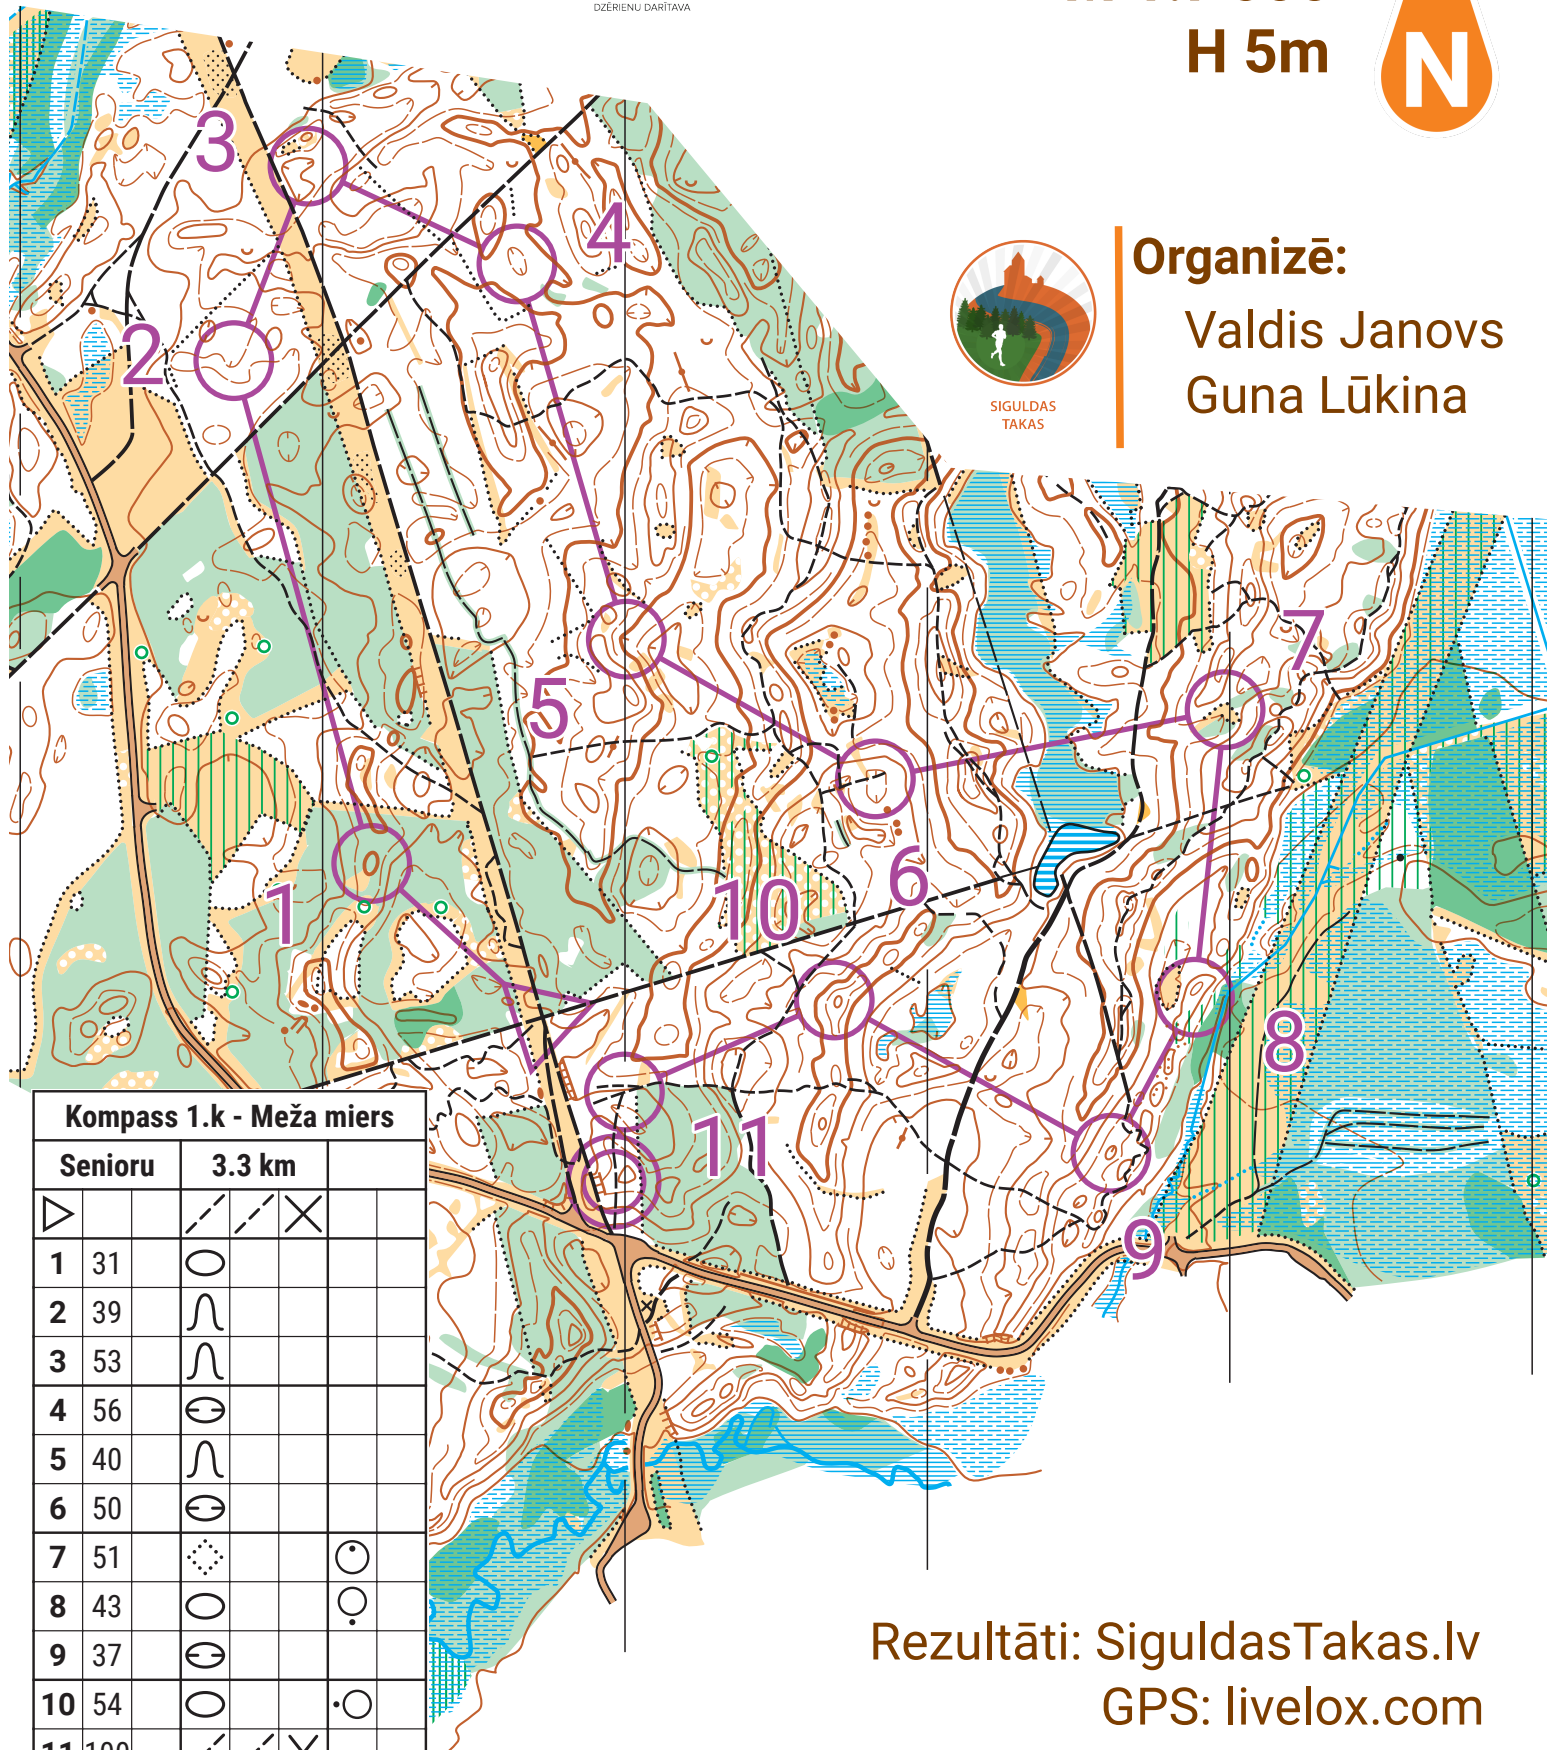

M 1:7'500

H 5m

SIGULDAS TAKAS

Organizē:

Valdis Janovs

Guna Lūkina

Kompas 1.k - Meža miers				
Senioru	3.3 km			
		○	⊗	⊙
1	31	○		
2	39	⌒		
3	53	⌒		
4	56	⊖		
5	40	⌒		
6	50	⊖		
7	51	⊙		⊙
8	43	○		⊙
9	37	⊖		
10	54	○		⊙
11	100	⊗	⊗	

90 m

Rezultāti: SiguldasTakas.lv

GPS: livelox.com

izskrien.siguldastakas.lv