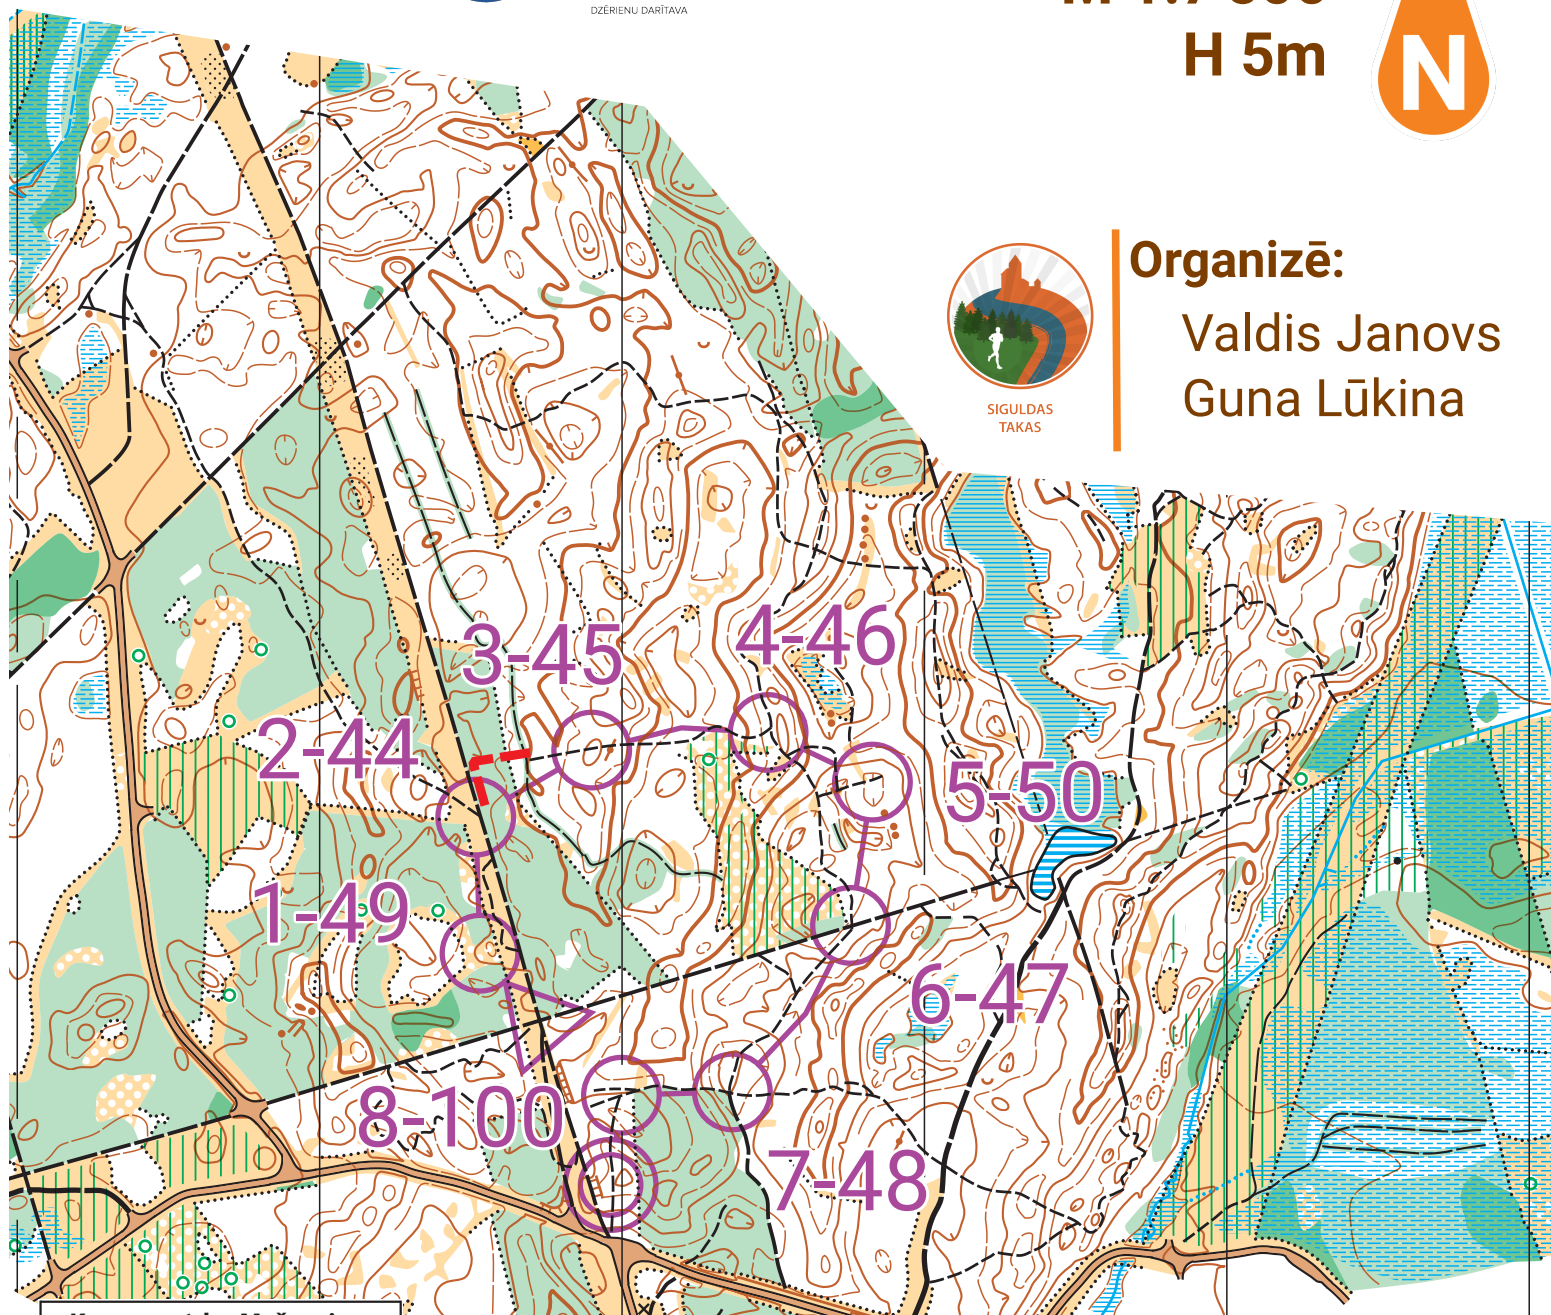

M 1:7'500
H 5m

SIGULDAS
TAKAS

Organizē:

Valdis Janovs
Guna Lūkina

Kompass 1.k - Meža miers

SV12	1.2 km		
1 49	○	×	○
2 44	○	Y	
3 45	○		
4 46	○	Y	
5 50	⊖		
6 47	○	×	
7 48	○	×	
8 100	○	Y	

○ X 90 m ○

Rezultāti: SiguldasTakas.lv
GPS: livelox.com
izskrien.siguldastakas.lv