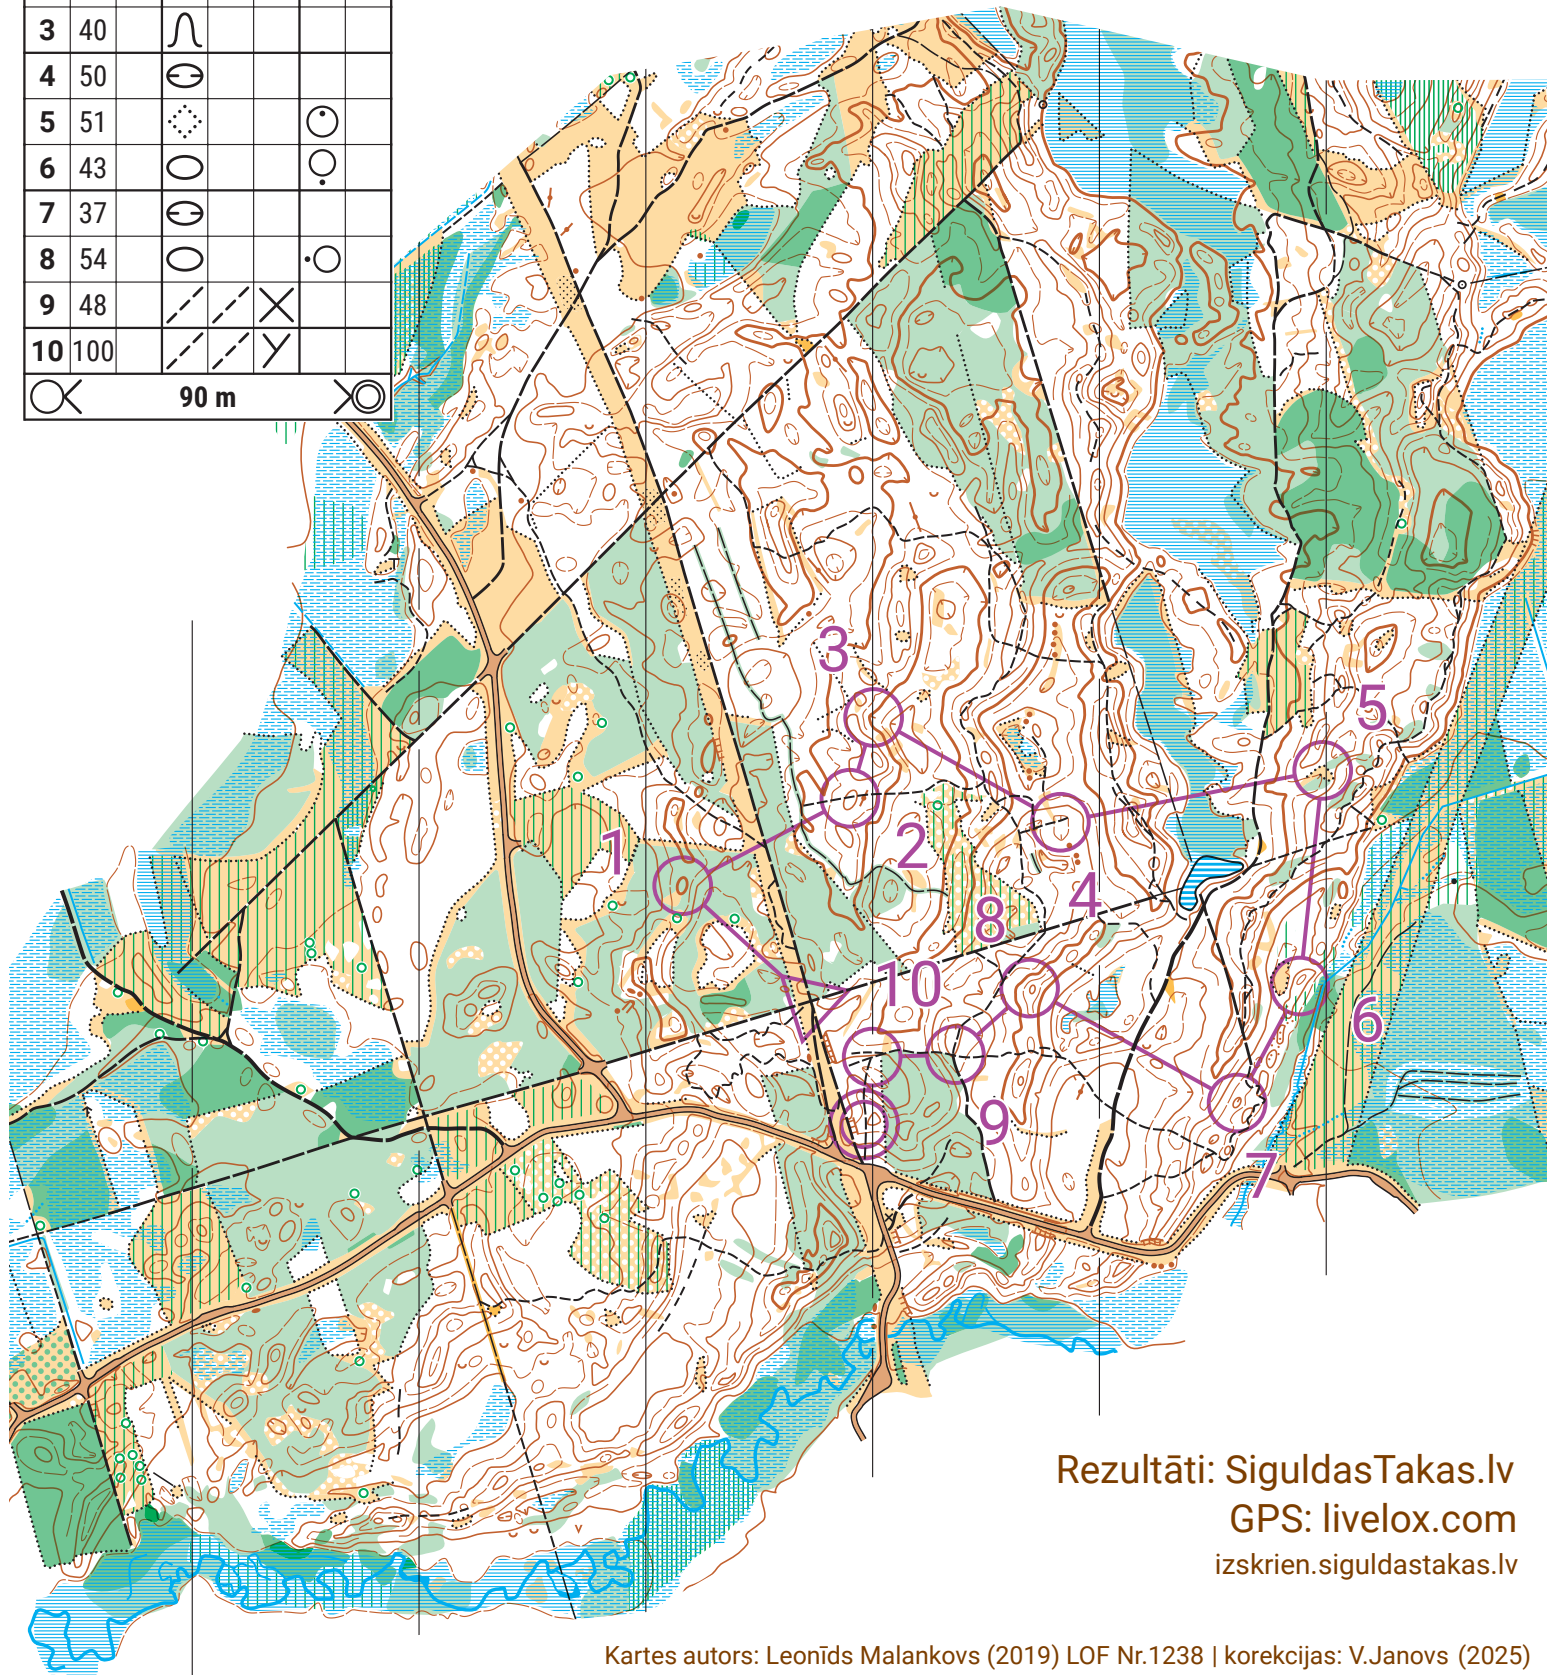

**Organizē:**

Valdis Janovs  
Guna Lūkina

**M 1:10'000**  
**H 5m**

Kompas 1.k - Meža miers		SV14 OPEN		2.3 km	
▷		/	/	X	
1	31	○			
2	45	○			
3	40	∩			
4	50	⊖			
5	51	⊙			⊙
6	43	○			○
7	37	⊖			
8	54	○			○
9	48	/	/	X	
10	100	/	/	Y	
⊗		90 m			⊗