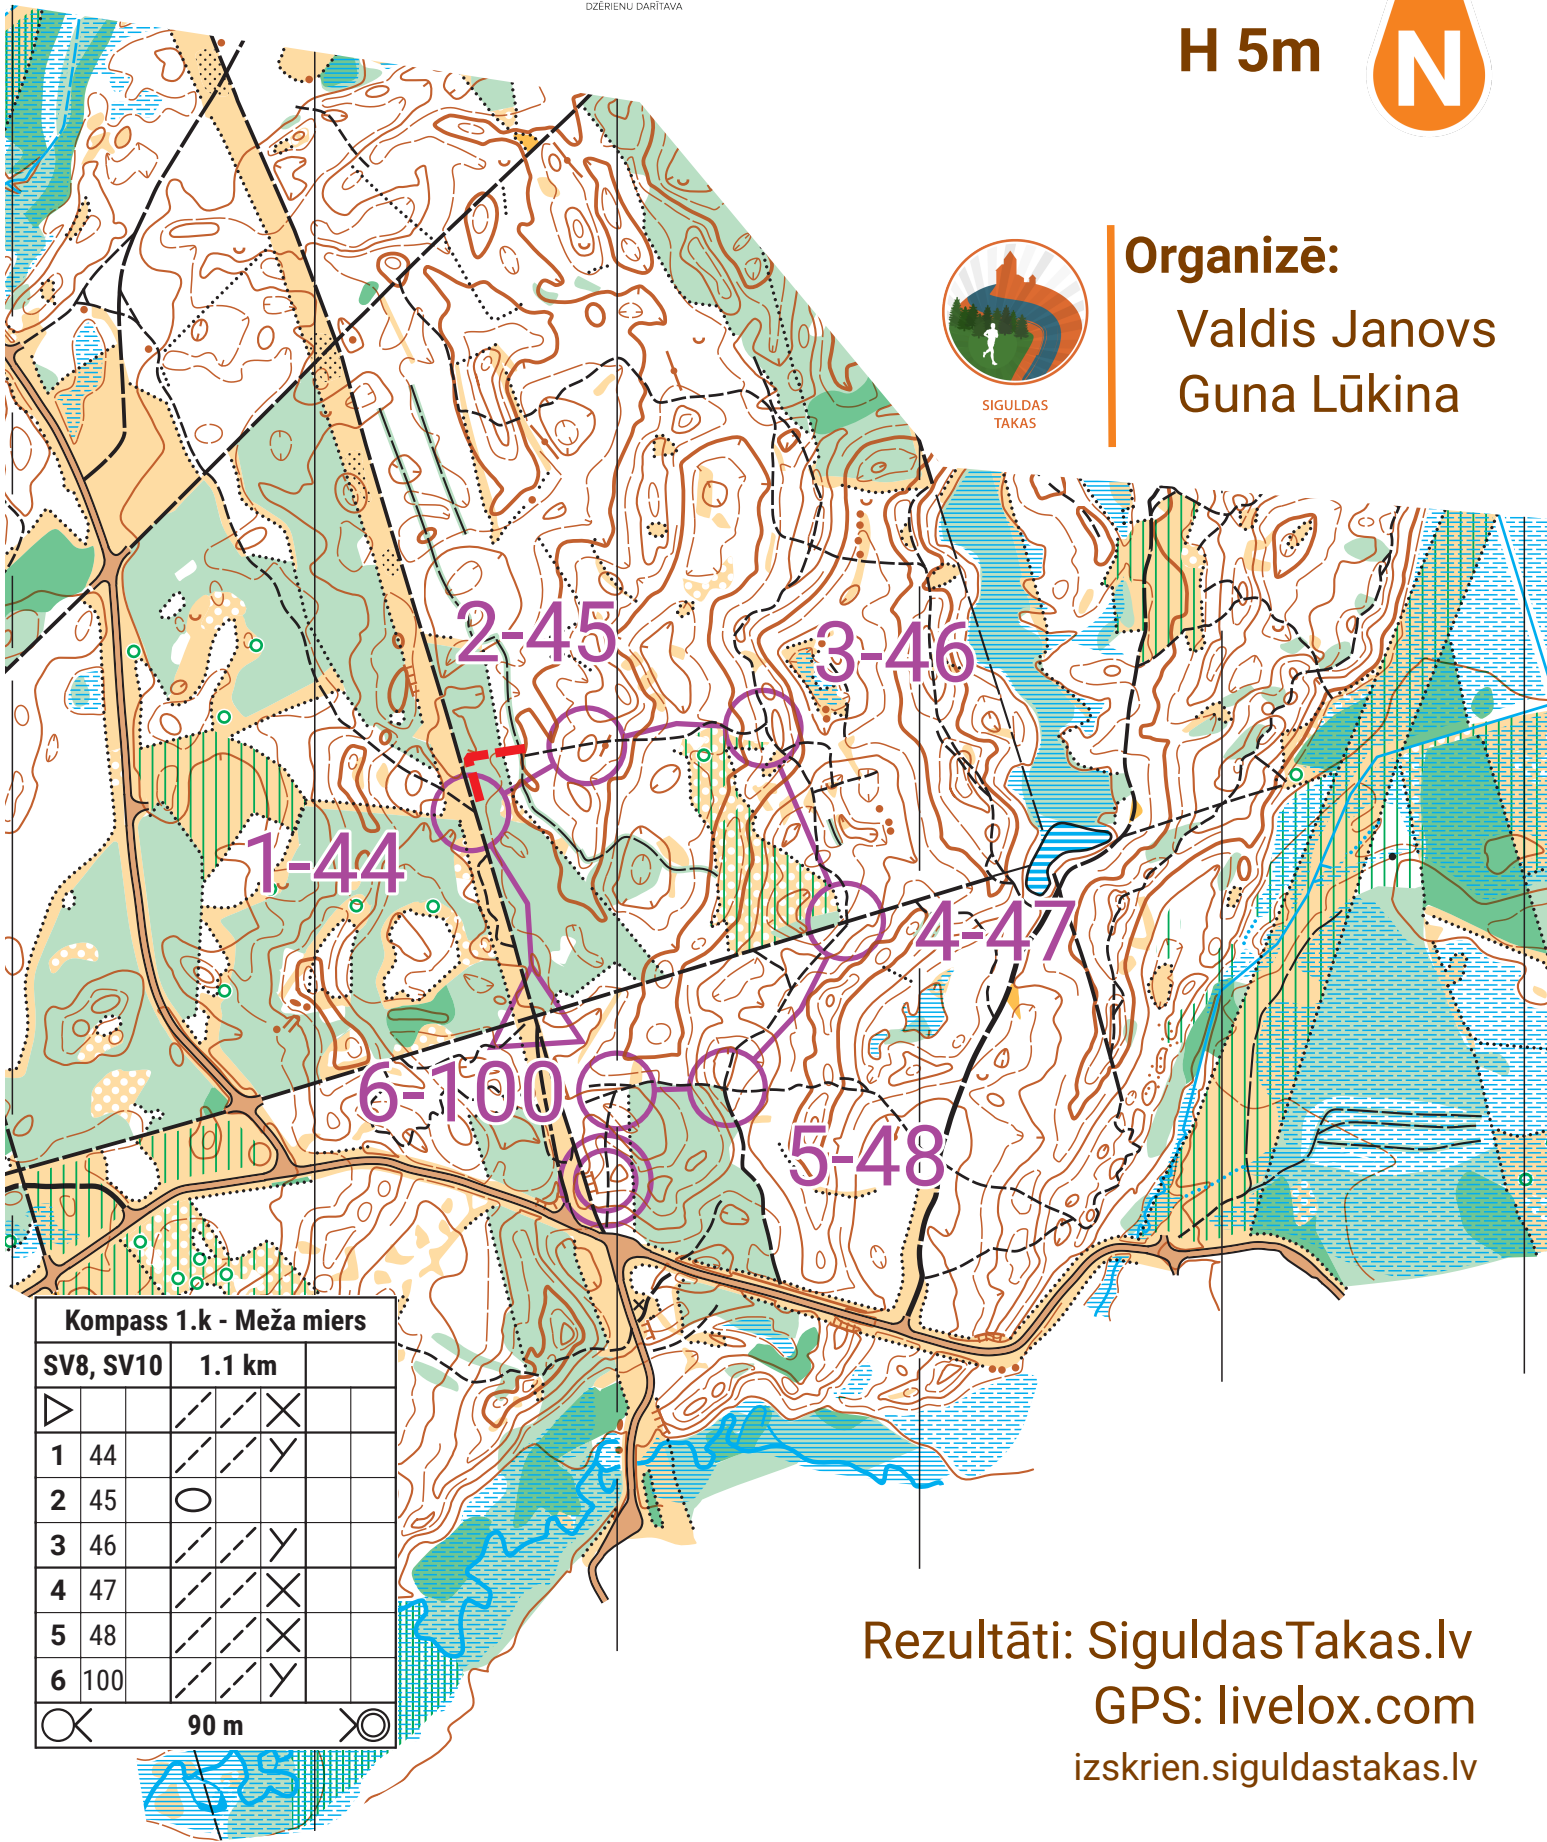

M 1:7'500

H 5m

Organizē:

Valdis Janovs

Guna Lūkina

Kompass 1.k - Meža miers

SV8, SV10	1.1 km		
1 44		X	
2 45	○		Y
3 46		Y	
4 47		X	
5 48		X	
6 100		Y	

○ 90 m ○

Rezultāti: SiguldasTakas.lv

GPS: livelox.com

izskrien.siguldastakas.lv