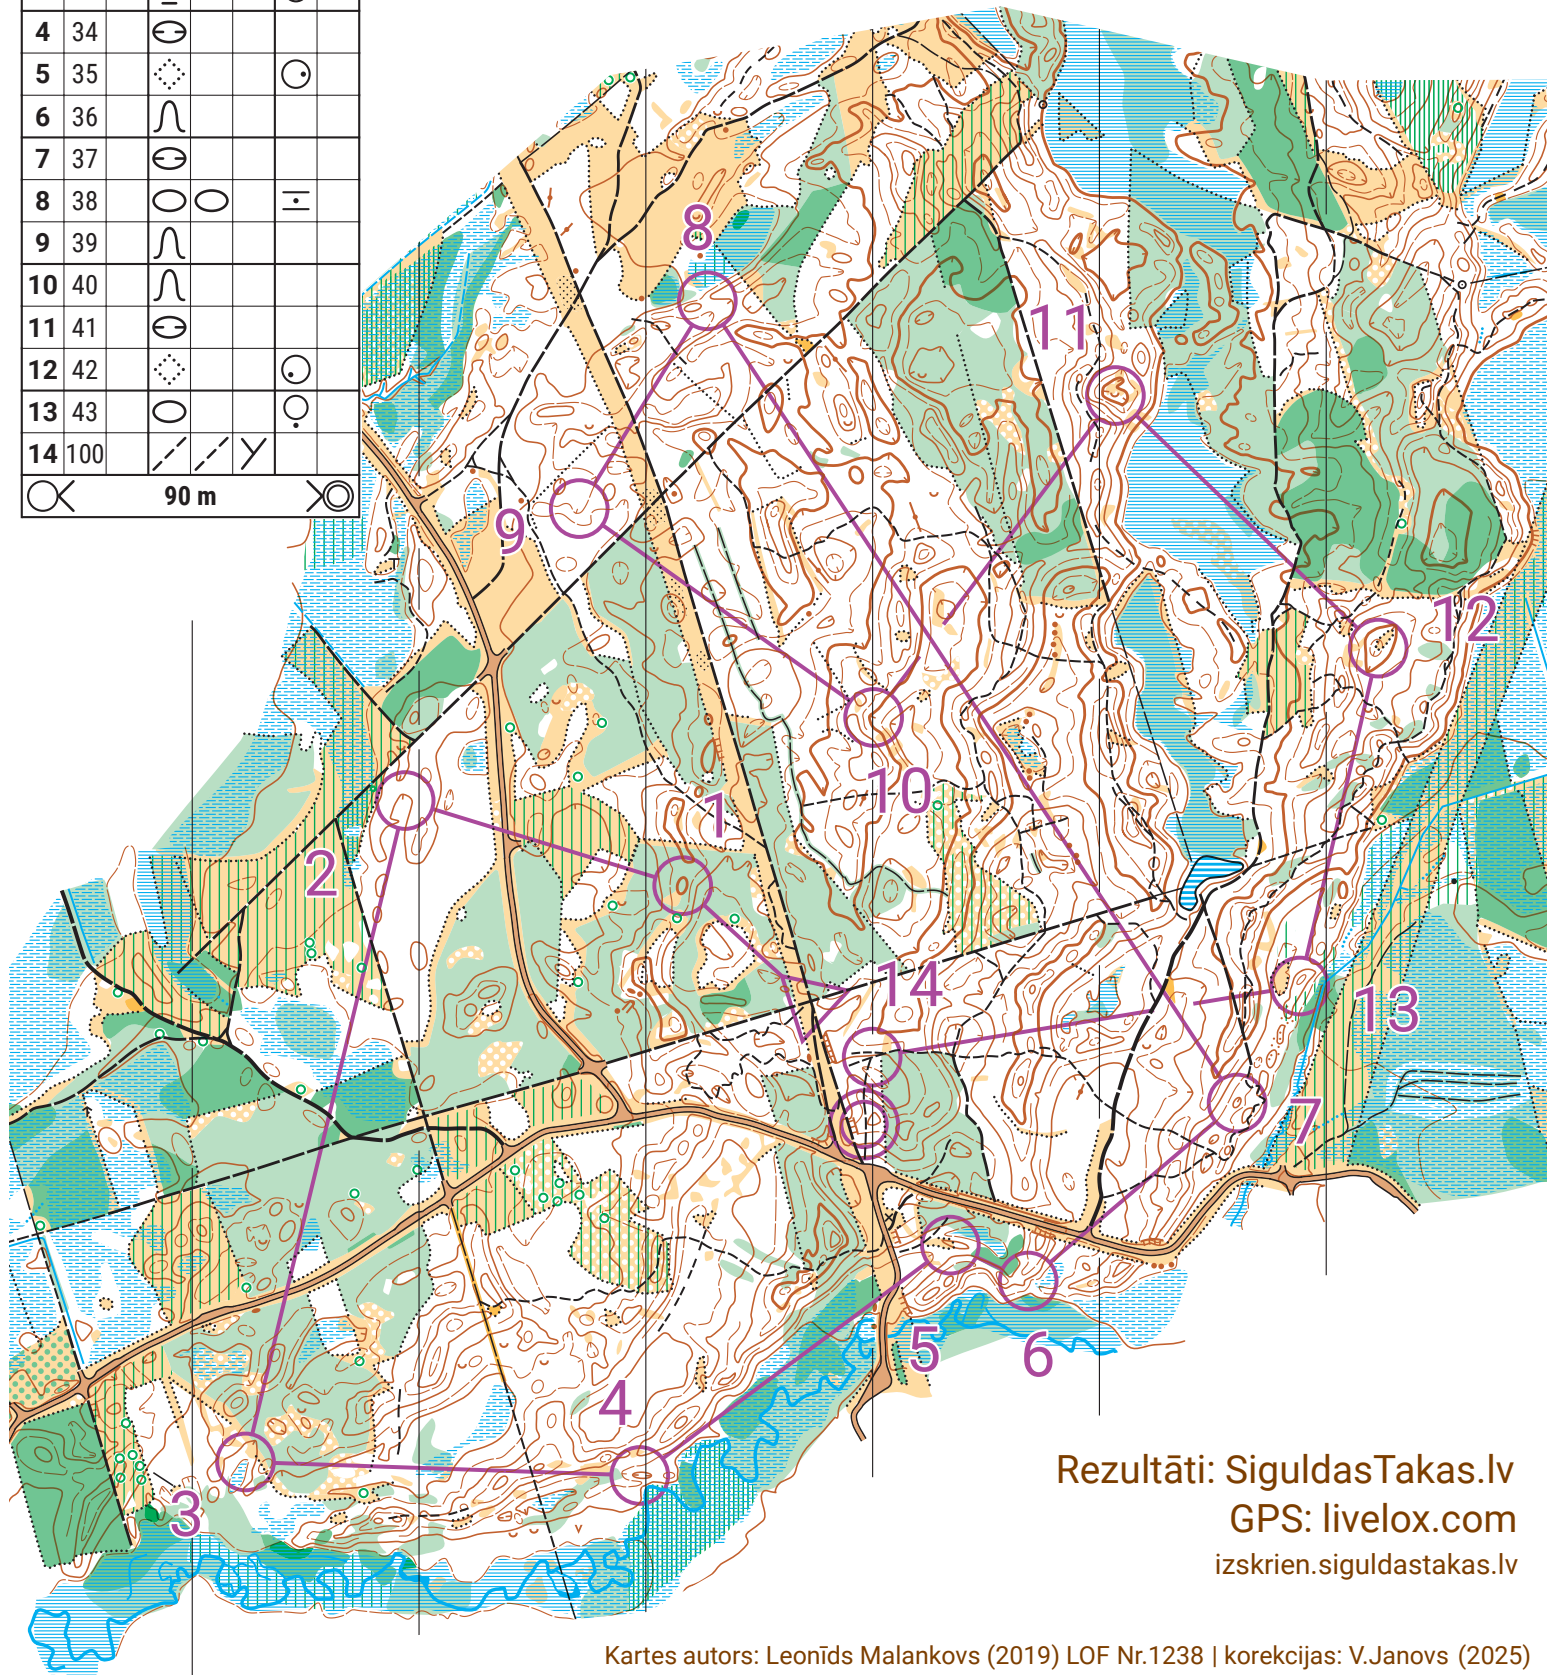

Organizē:

Valdis Janovs
Guna Lūkina

M 1:10'000
H 5m

Kompas 1.k - Meža miers		7.2 km	
V	Garā		
1	31	○	×
2	32	∩	
3	33	≡	○
4	34	⊖	
5	35	⊙	○
6	36	∩	
7	37	⊖	
8	38	○	○
9	39	∩	
10	40	∩	
11	41	⊖	
12	42	⊙	○
13	43	○	○
14	100	∩	Y

90 m

Rezultāti: SiguldasTakas.lv
GPS: livelox.com
izskrien.siguldastakas.lv