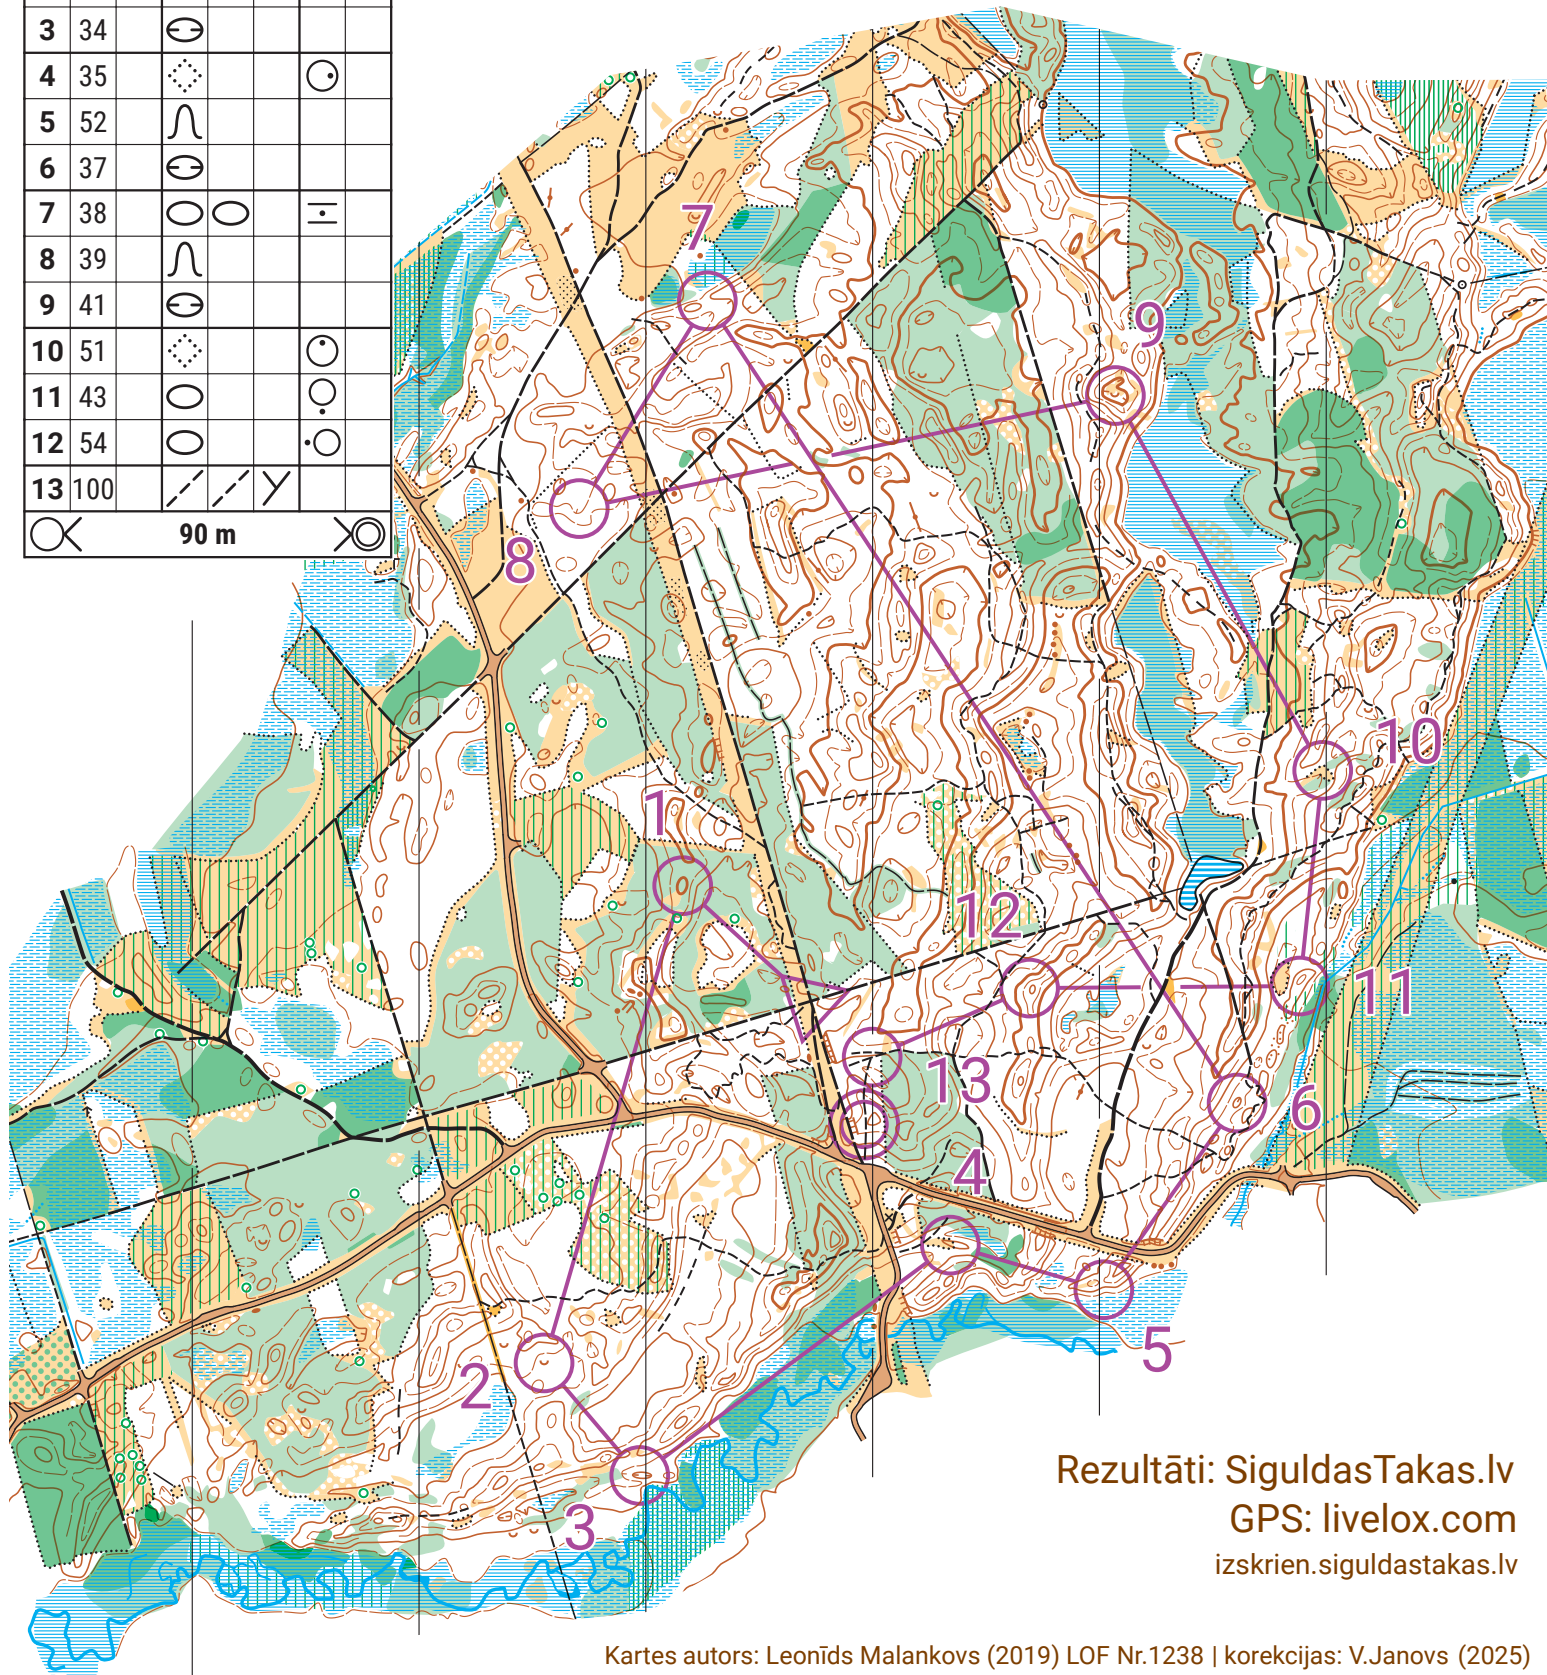

Organizē:

Valdis Janovs
Guna Lūkina

M 1:10'000
H 5m

Kompas 1.k - Meža miers			
V	Videjā S garā	6.0 km	
1	31	○	×
2	57	∪	
3	34	⊖	
4	35	⊙	○
5	52	∩	
6	37	⊖	
7	38	○	○
8	39	∩	
9	41	⊖	
10	51	⊙	○
11	43	○	○
12	54	○	○
13	100	⊙	×

90 m

Rezultāti: SiguldasTakas.lv
GPS: livelox.com
izskrien.siguldastakas.lv